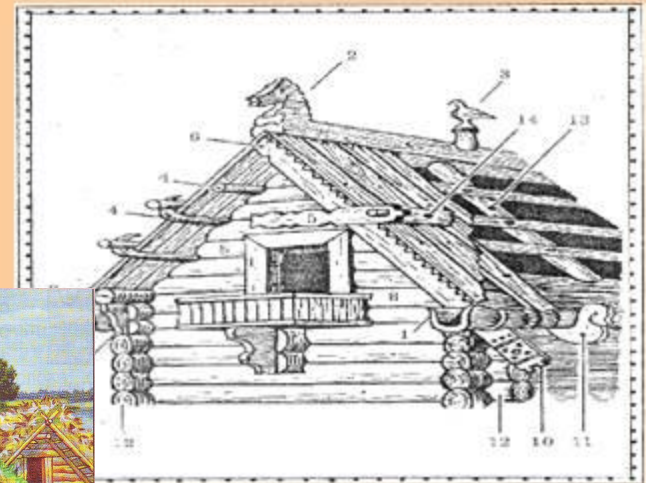

Жилище.

Для славян были характерны жилища в виде полуземлянки с бревенчатыми стенами и наземные жилища из брёвен.

Внутри жилища располагались лавки вдоль стен и убранство было сходно с убранством крестьянской избы 19 века.