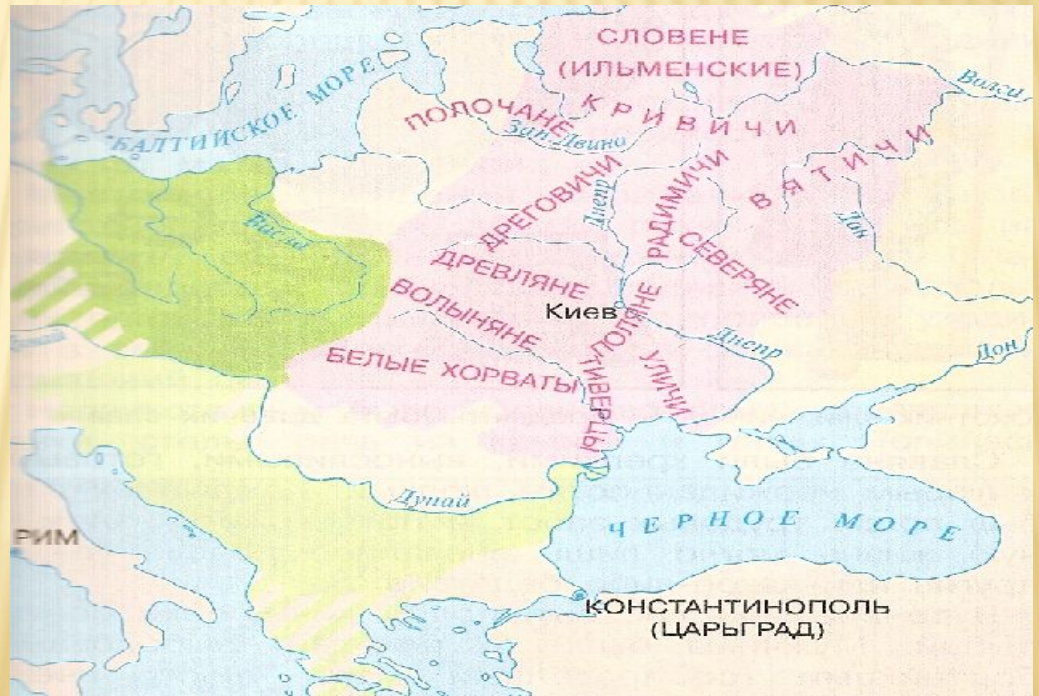

# РАССЕЛЕНИЕ ДРЕВНИХ СЛАВЯН.

- Полторы тысяч лет назад на огромном пространстве Восточной Европы на большой лесной равнине поселились славяне.

Древние славяне делились на восточных славян, западных и южных. От восточных славян позднее произошли русские, украинцы и белорусы. Селились славяне по берегам рек (Днепр, Волхов, Ока, Западная Двина) и жили племенами.