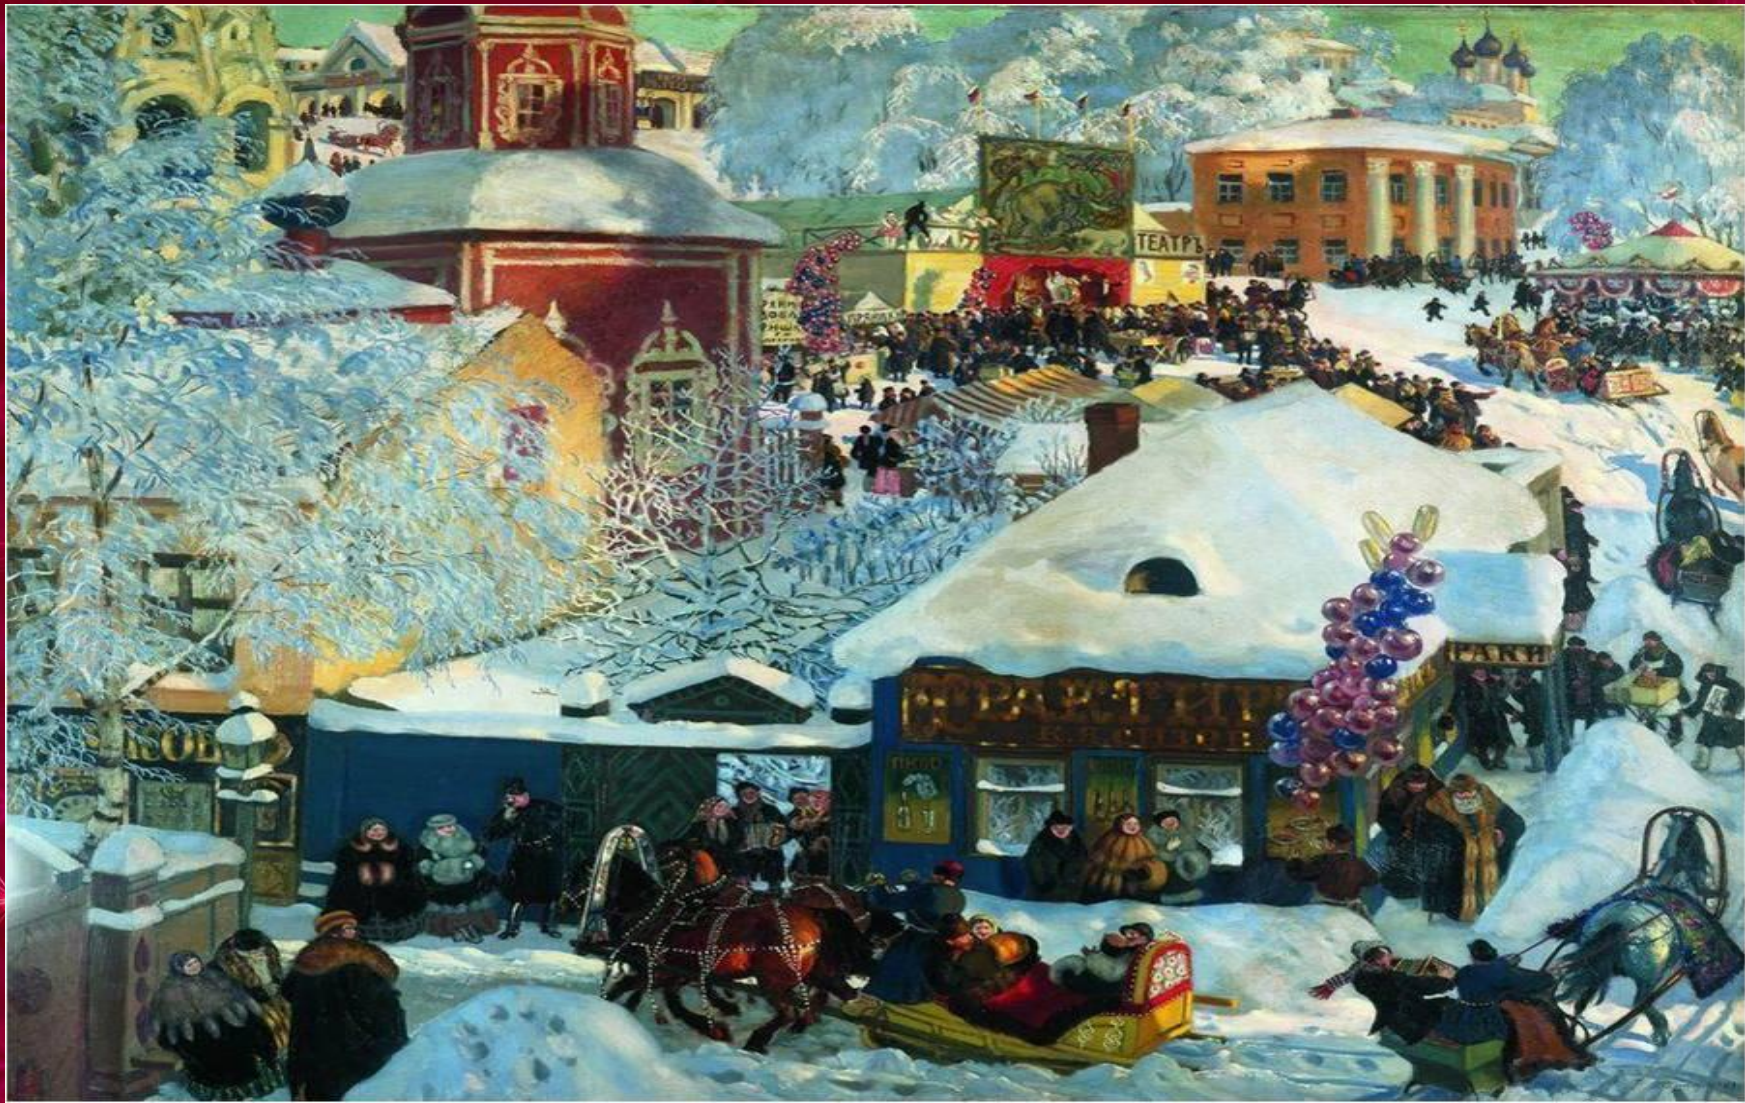

Кустодиев Б. М. Зима. Масленичное гулянье.
1919