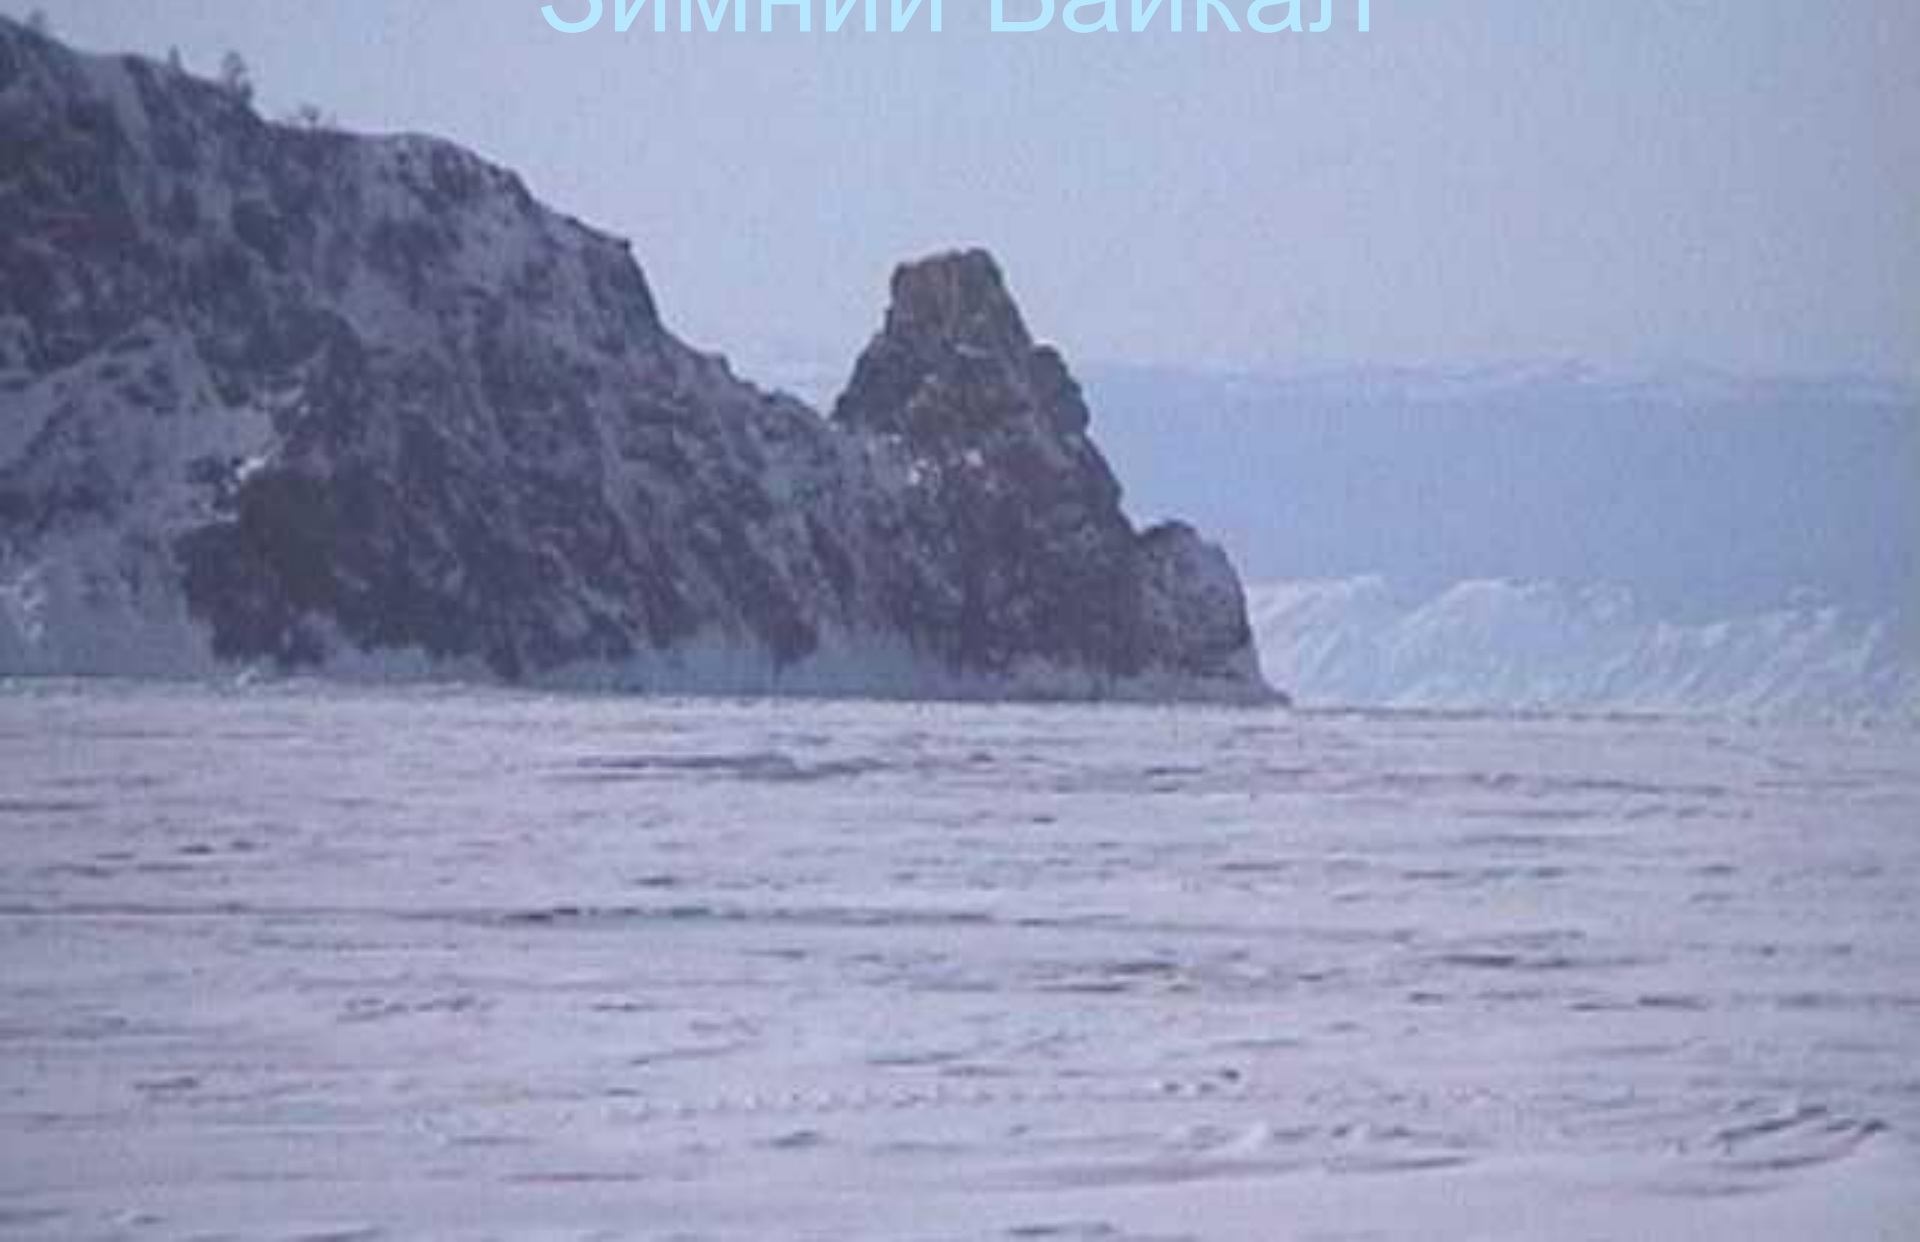

Зимний Байкал

Зимний Байкал

Зимний Байкал

Байкал зимой

Зимние цветы Байкала

Весенний Байкал

An aerial photograph of a mountain valley. A dark, winding river flows through the center of the valley. The surrounding slopes are covered in dense green coniferous forests, with numerous white patches of snow scattered across the terrain. The overall scene depicts a natural, mountainous landscape in a spring setting.

Мыс Бакланий. Лето.

Весенний Байкал

Весенний Байкал

Байкал осенью.