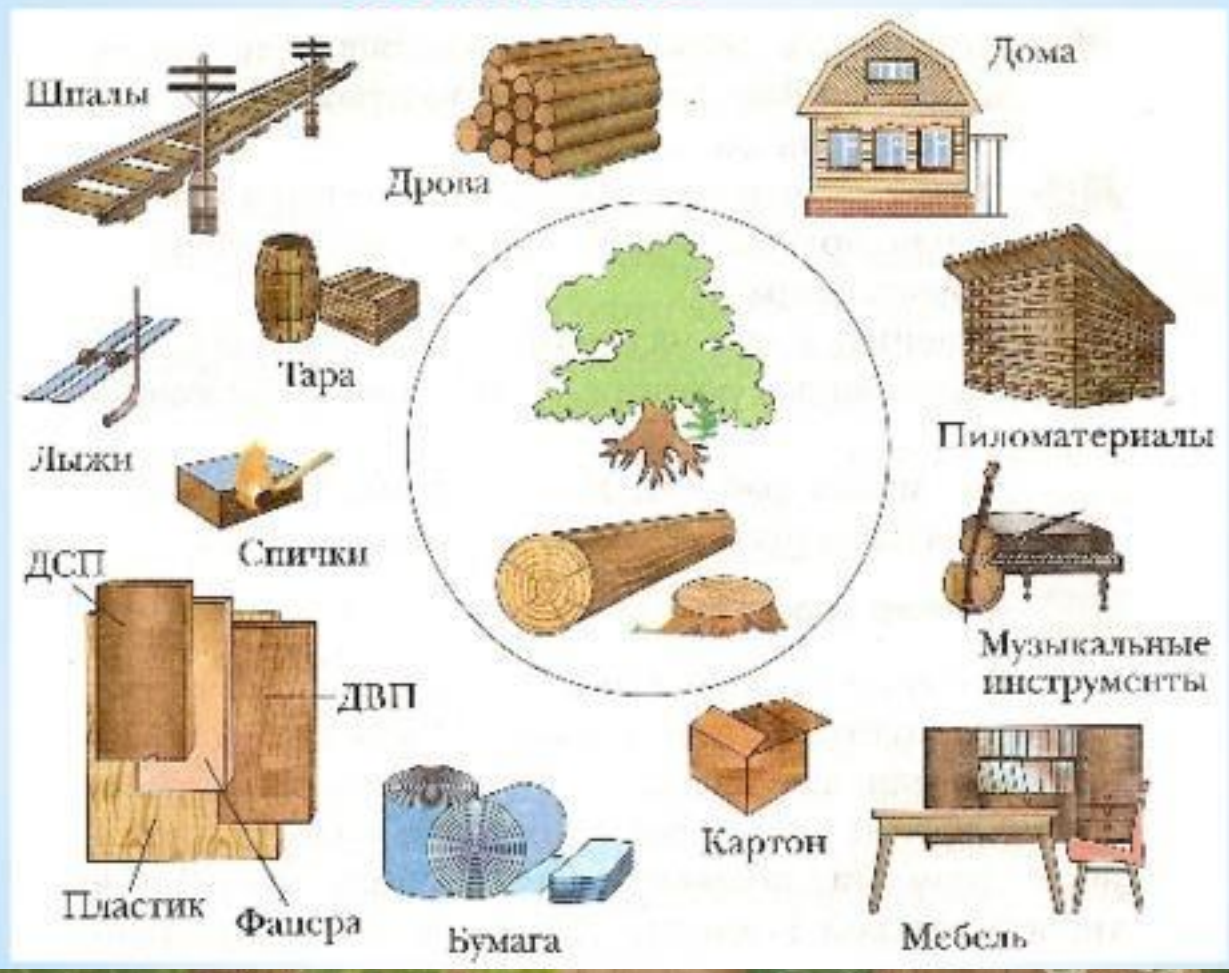

The background of the slide is a light-colored wooden surface with vertical planks. Green ivy leaves are scattered around the edges of the frame, some showing variegation. The text is centered in the middle of the image.

Знакомство с
деревом

*В старину дерево было самым распространенным и удобным в работе материалом.
Из него строили дома,*

делали мебель,

посуду,

деревянные игрушки – забавы для малышей.

Из коры деревьев плели корзины, лапти.

Дерево – мягкий, удобный в обработке материал и этим свойством пользуются резчики по дереву.

Применение древесины

Древесина широко применяется в народном хозяйстве

The image features a light-colored wooden plank background. Green ivy leaves with dark veins are scattered around the edges, framing the central text. The leaves vary in shade from bright green to a slightly darker, more muted green. The text is centered and written in a red, serif font.