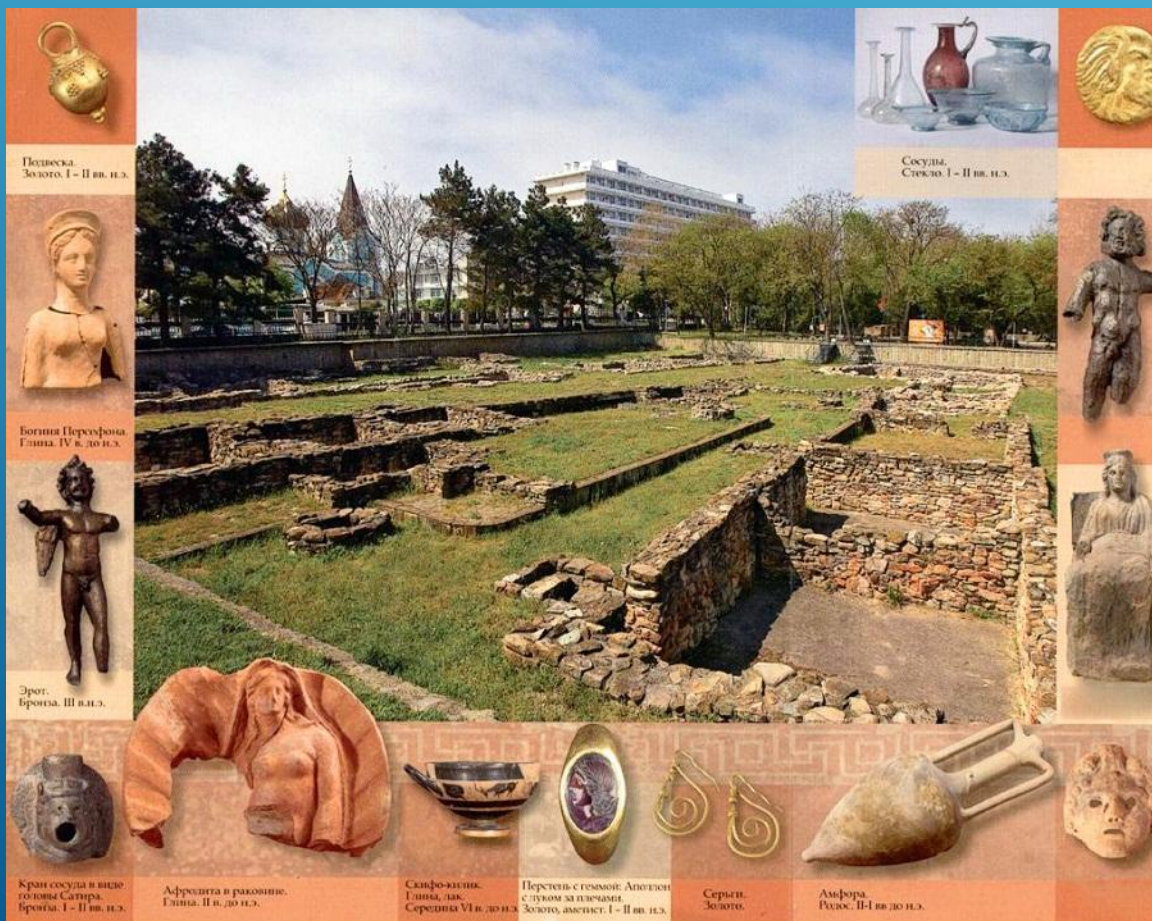

Музей «Горгиппия»

Турецкие ворота