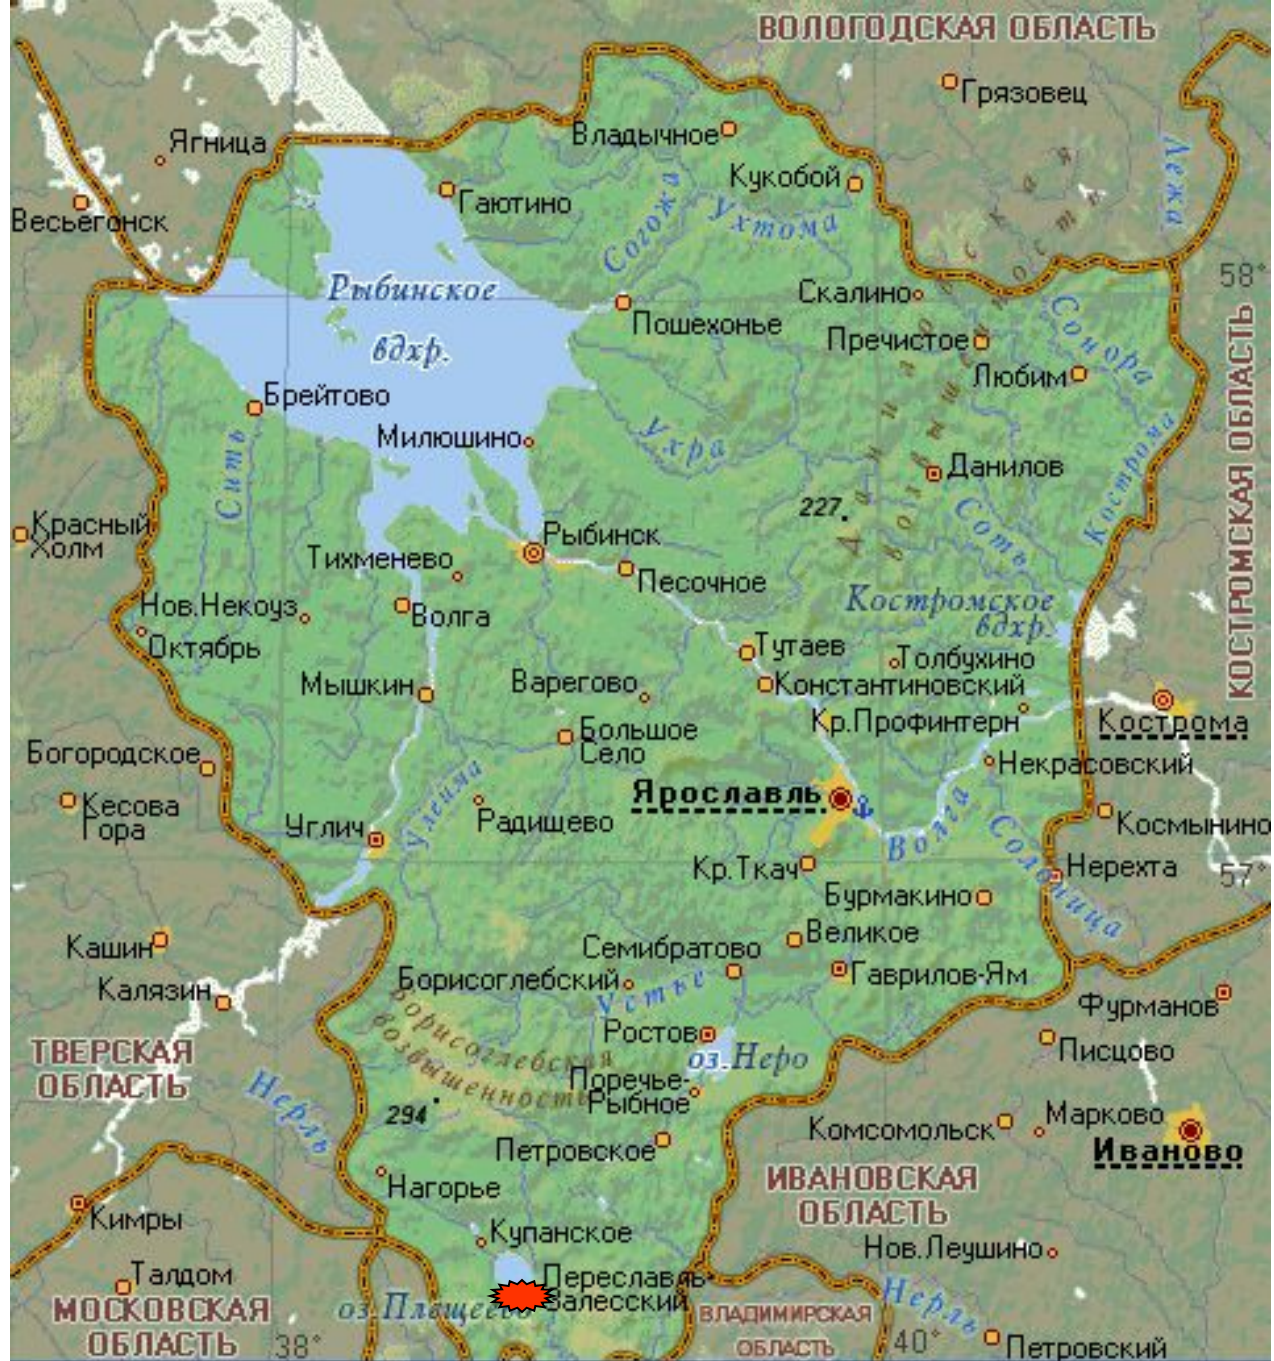

Московская
я
область

Ярославск
ая
область

Золотое кольцо России

Ивановска
я
область

Костромск
ая
область

Владимир
ская
область

0 25 50 100 км

МОСКОВСКАЯ ОБЛАСТЬ

Сергиев посад

Сергий
Радонежский
Икона 20
века

Часовня
Пятницкого
колодца

Троице-
Сергиева
лавра

Церковь Иоанна
Предтечи

Переславль - Залесский

Река Трубеж

Церковь Петра
Митрополита

Ансамбль
Троицко-
Данилова
монастыря

Горицкий
Успенский
монастырь

Горицкий
Успенский
монастырь.
Восточные
ворота

0 30 60 120 км

ЯРОСЛАВСКАЯ ОБЛАСТЬ

Ростов Великий

Ростовский
Кремль
Церковь
Одигитрии
(1692-93)

ЯРОСЛАВСКАЯ ОБЛАСТЬ

Ярославль

Панорама города с видом
церкви Ильи Пророка

Введенский
собор с
колокольней
Толгского
монастыря

Церковь Иоанна
Златауста,
Колокольня и
церковь
Владимирской
Божией Матери

Спаский
монастырь
на берегу
Которосли
12 век