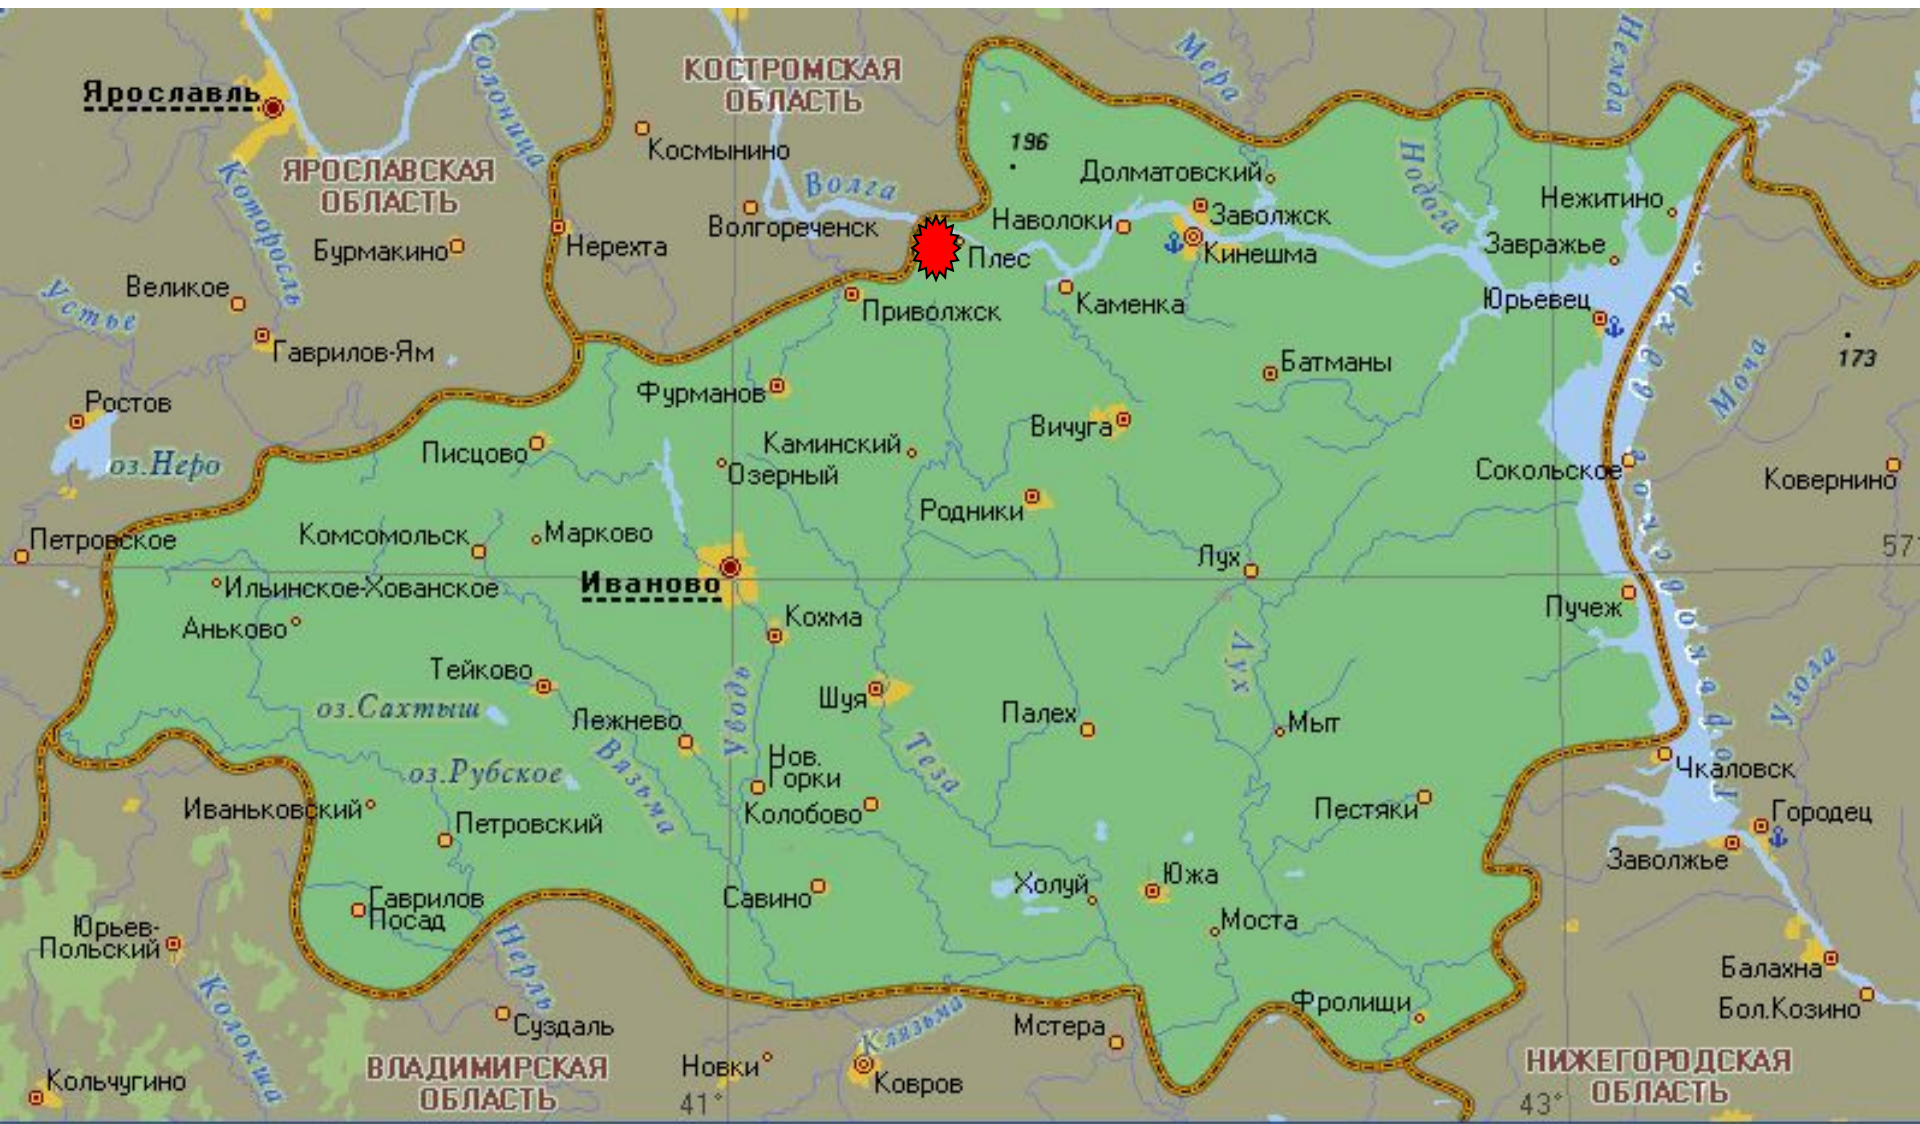

Кострома

Вид на Кострому
с Волги

Торговые ряды

Красные ряды

Ипатьевский
монастырь

Палаты бояр
Романовых

0 20 40 80 км **ИВАНОВСКАЯ ОБЛАСТЬ**

Плёс