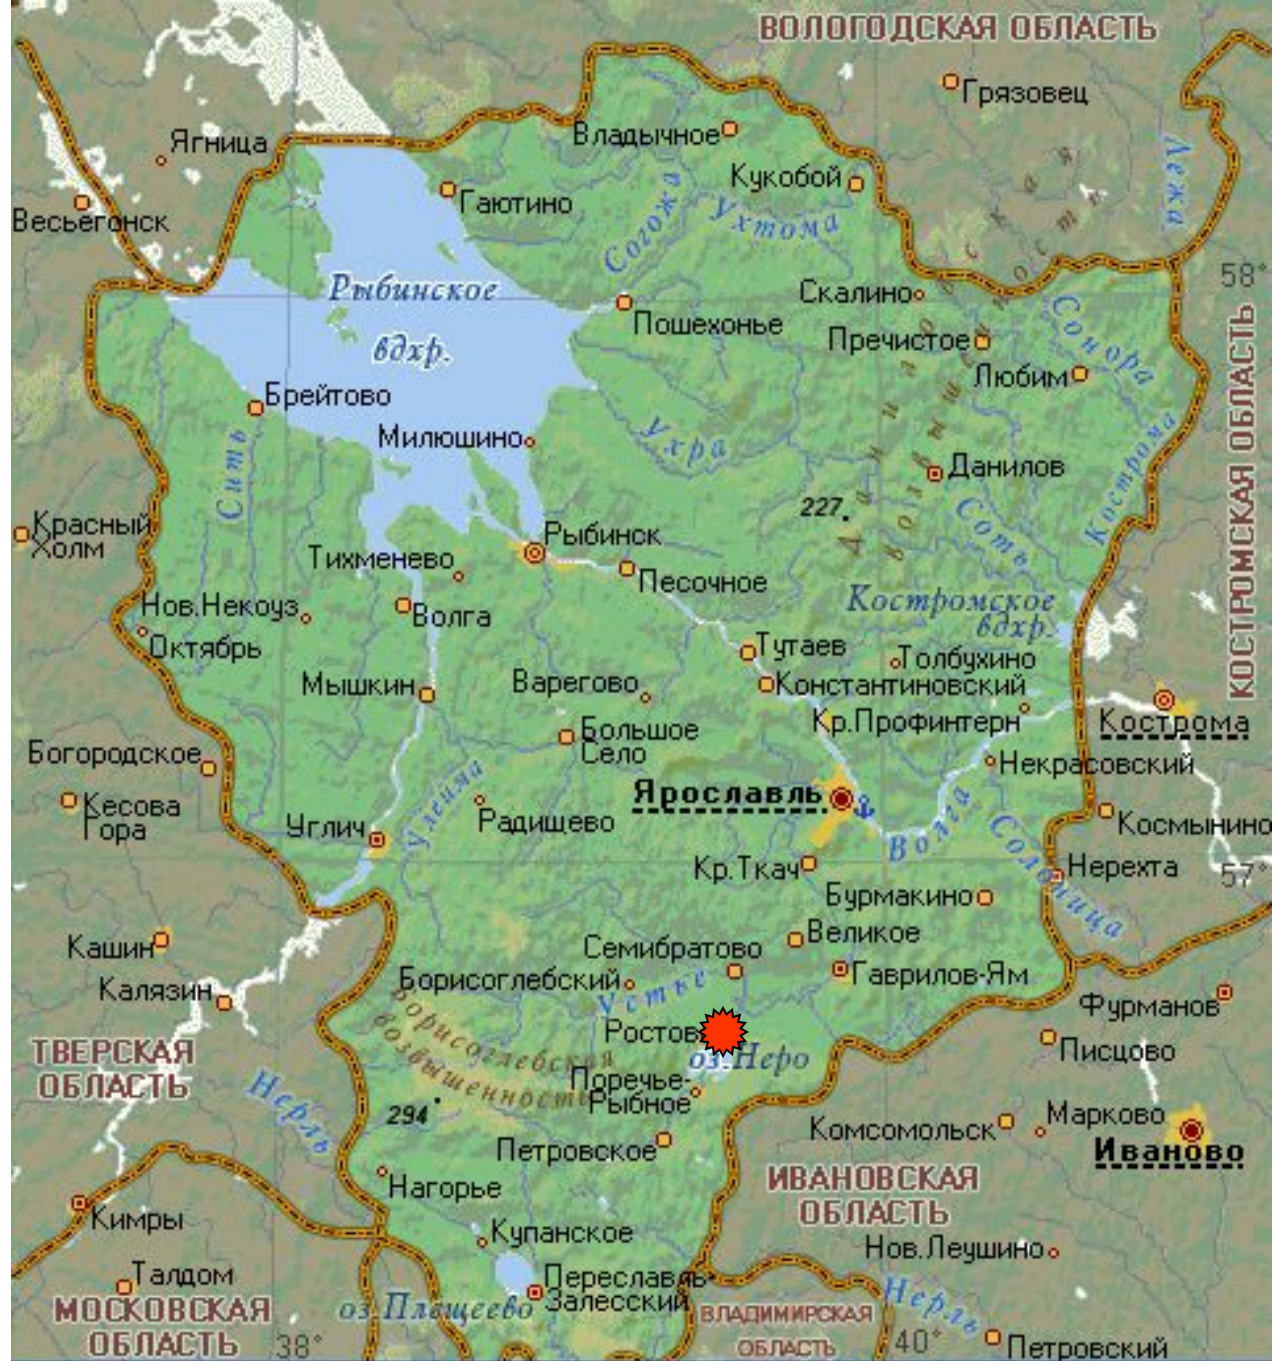

Сергиев посад

Сергий
Радонежский
Икона 20
века

Часовня
Пятницкого
колодца

Троице-
Сергиева
лавра

Церковь Иоанна
Предтечи

Переславль - Залесский

Река Трубеж

Церковь Петра
Митрополита

Ансамбль
Троицко-
Данилова
монастыря

Горицкий
Успенский
монастырь

Горицкий
Успенский
монастырь.
Восточные
ворота

0 30 60 120 км

ЯРОСЛАВСКАЯ ОБЛАСТЬ

Ростов Великий

Ростовский
Кремль
Церковь
Одигитрии
(1692-93)

ЯРОСЛАВСКАЯ ОБЛАСТЬ

Ярославль

Панорама города с видом
церкви Ильи Пророка

Введенский
собор с
колокольней
Толгского
монастыря

Церковь Иоанна
Златауста,
Колокольня и
церковь
Владимирской
Божией Матери

Спаский
монастырь
на берегу
Которосли
12 век