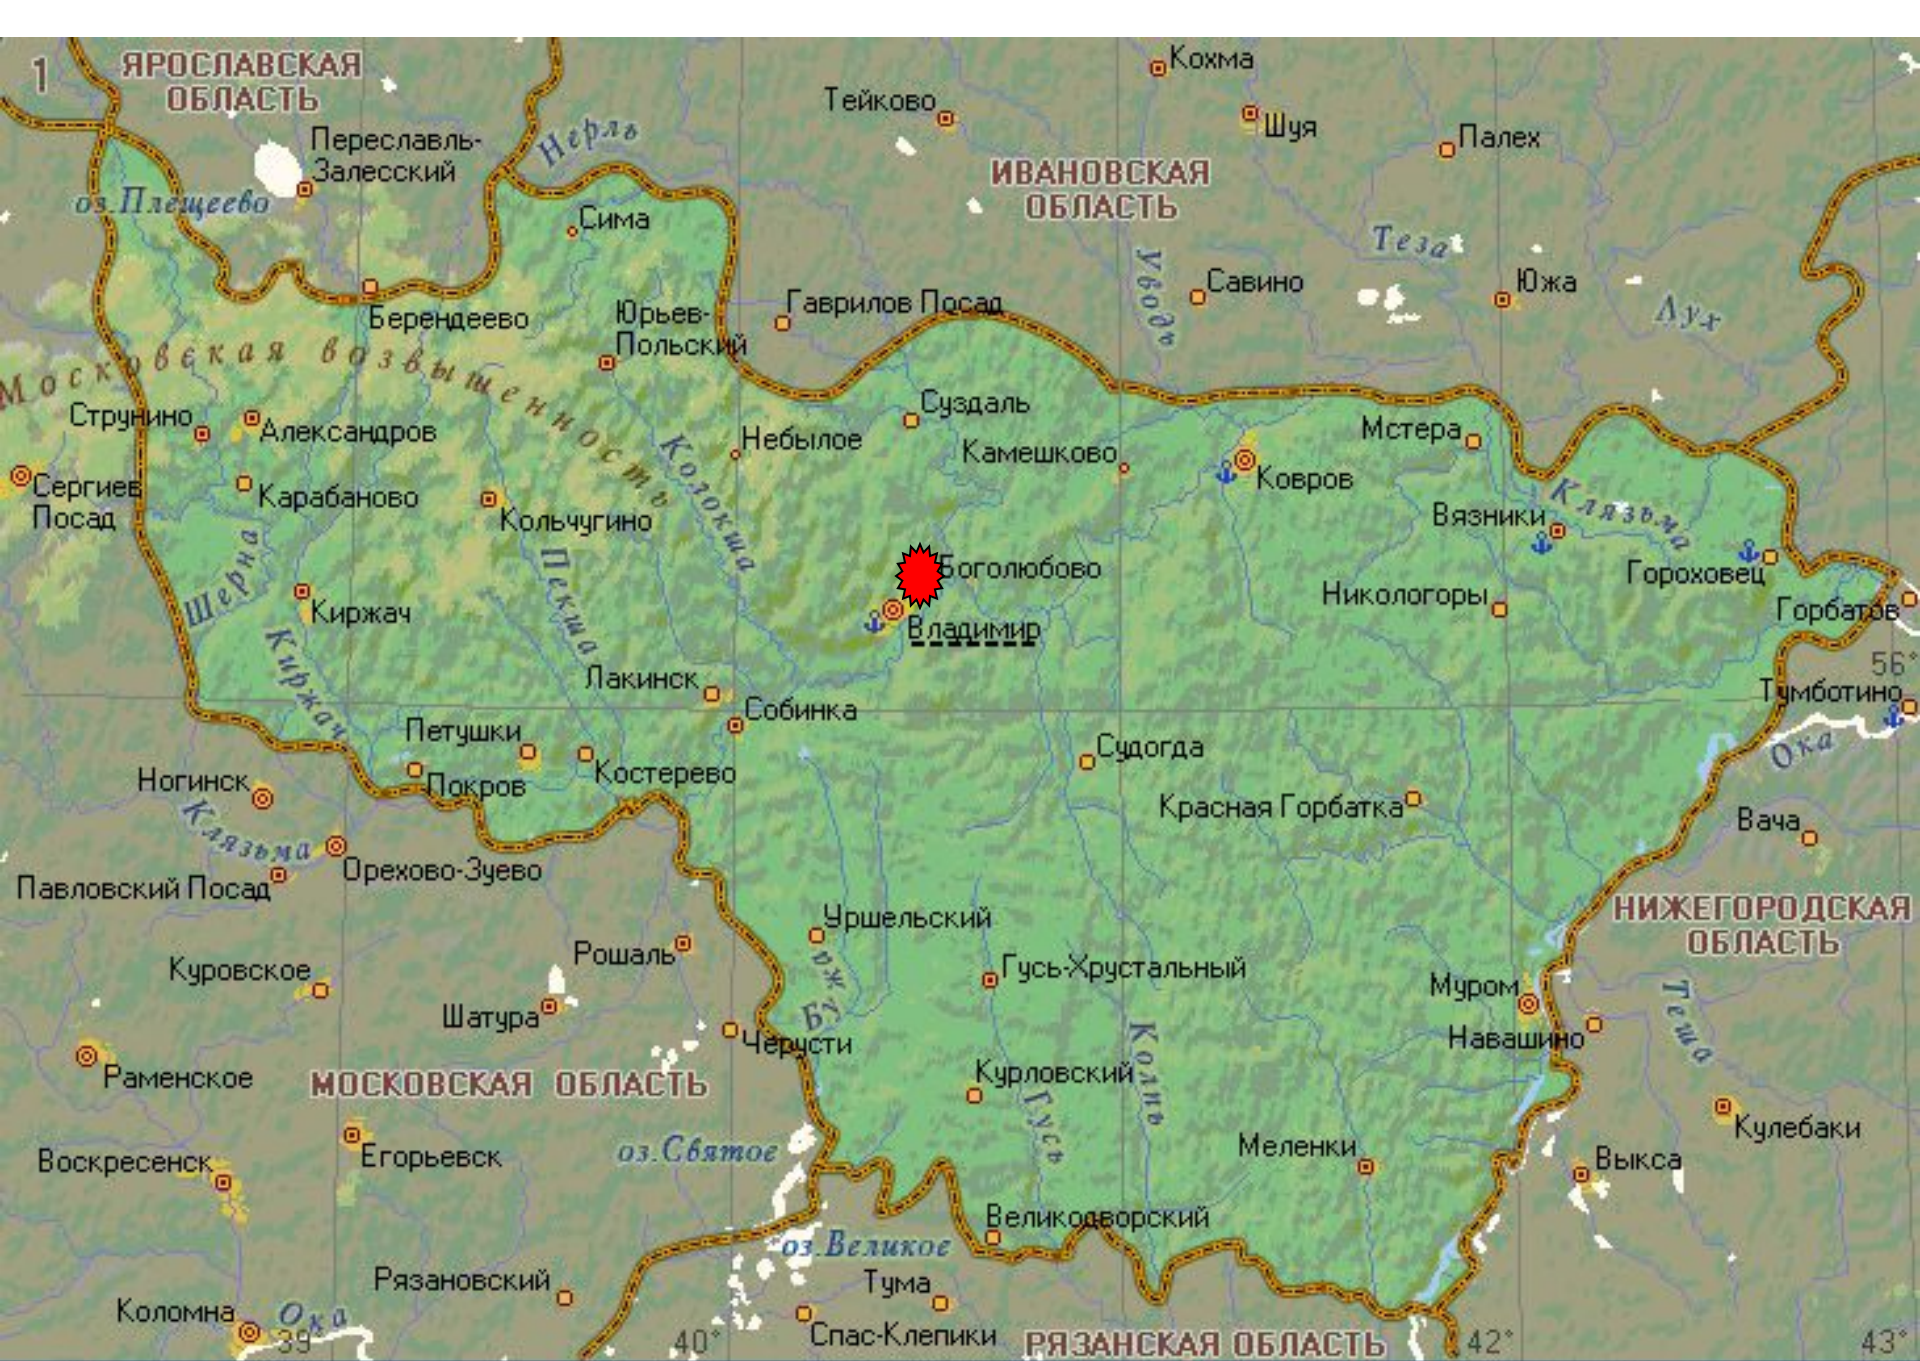

Купола Успенского
собора