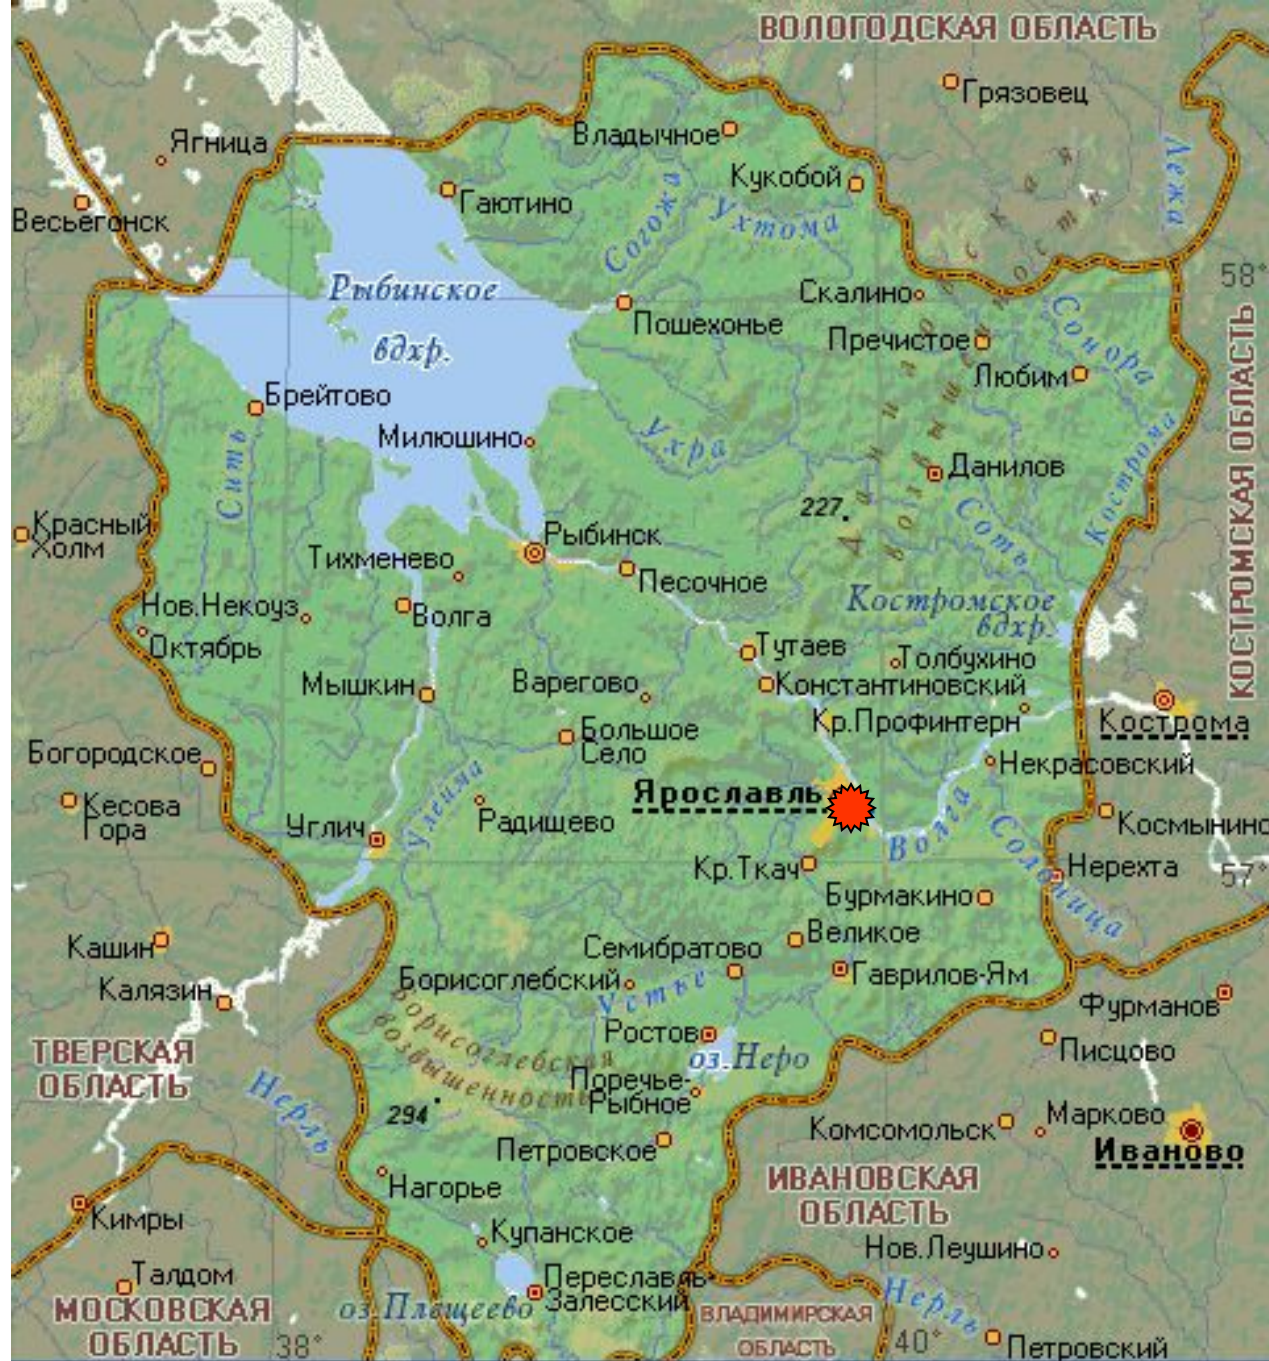

Ансамбль
Троицко-
Данилова
монастыря

Горицкий
Успенский
монастырь

Горицкий
Успенский
монастырь.
Восточные
ворота

0 30 60 120 км

ЯРОСЛАВСКАЯ ОБЛАСТЬ

Ростов Великий

Ростовский
Кремль
Церковь
Одигитрии
(1692-93)

ЯРОСЛАВСКАЯ ОБЛАСТЬ

Ярославль

Панорама города с видом
церкви Ильи Пророка

Введенский
собор с
колокольней
Толгского
монастыря

Церковь Иоанна
Златауста,
Колокольня и
церковь
Владимирской
Божией Матери

Спаский
монастырь
на берегу
Которосли
12 век