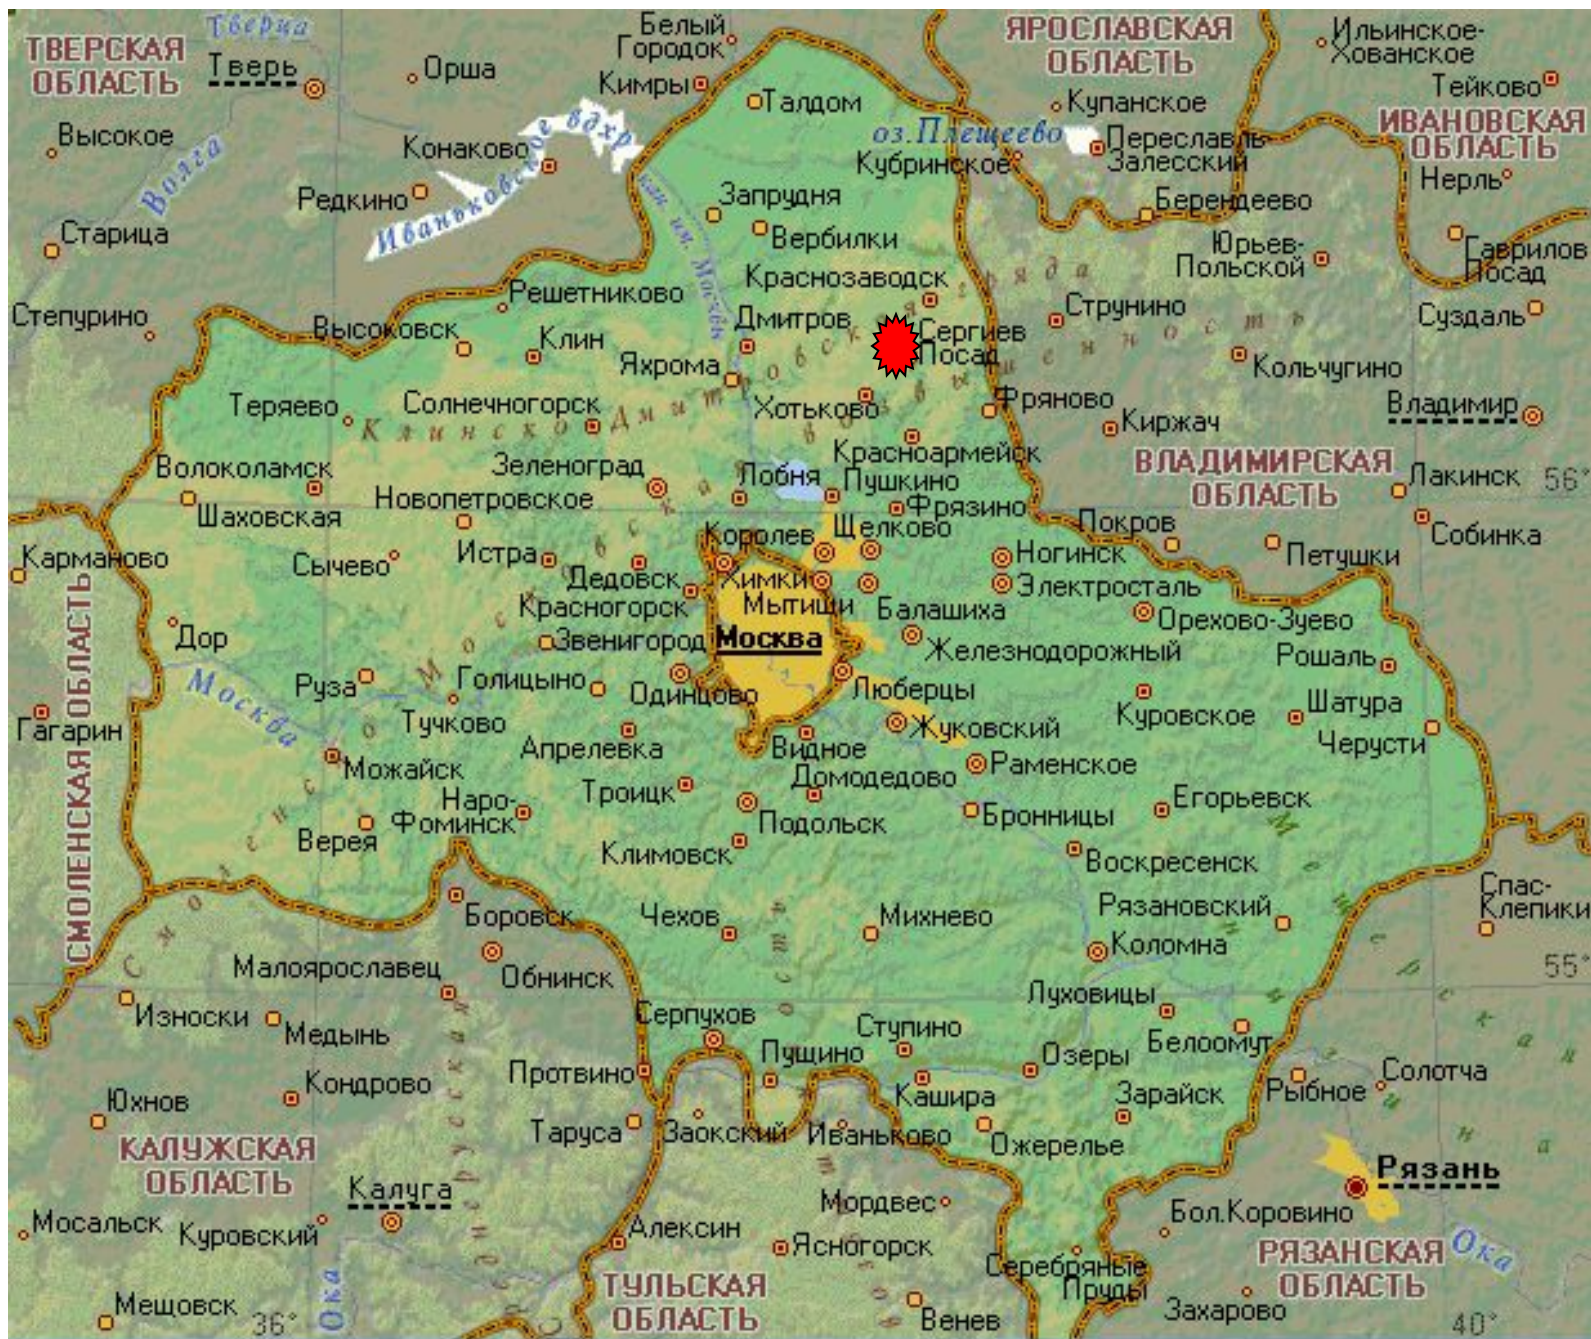

Московская
я
область

Ярославск
ая
область

Золотое кольцо России

Ивановска
я
область

Костромск
ая
область

Владимир
ская
область

0 25 50 100 км

МОСКОВСКАЯ ОБЛАСТЬ

Сергиев посад

Сергий
Радонежский
Икона 20
века

Часовня
Пятницкого
колодца

Троице-
Сергиева
лавра

Церковь Иоанна
Предтечи

Переславль - Залесский

Река Трубеж

Церковь Петра
Митрополита

ЯРОСЛАВСКАЯ ОБЛАСТЬ

Ярославль

Панорама города с видом
церкви Ильи Пророка

Введенский
собор с
колокольней
Толгского
монастыря

Церковь Иоанна
Златауста,
Колокольня и
церковь
Владимирской
Божией Матери

Спаский
монастырь
на берегу
Которосли
12 век

Кострома

Вид на Кострому
с Волги

Торговые ряды

Красные ряды

Ипатьевский
монастырь

Палаты бояр
Романовых

0 20 40 80 км **ИВАНОВСКАЯ ОБЛАСТЬ**

Плёс