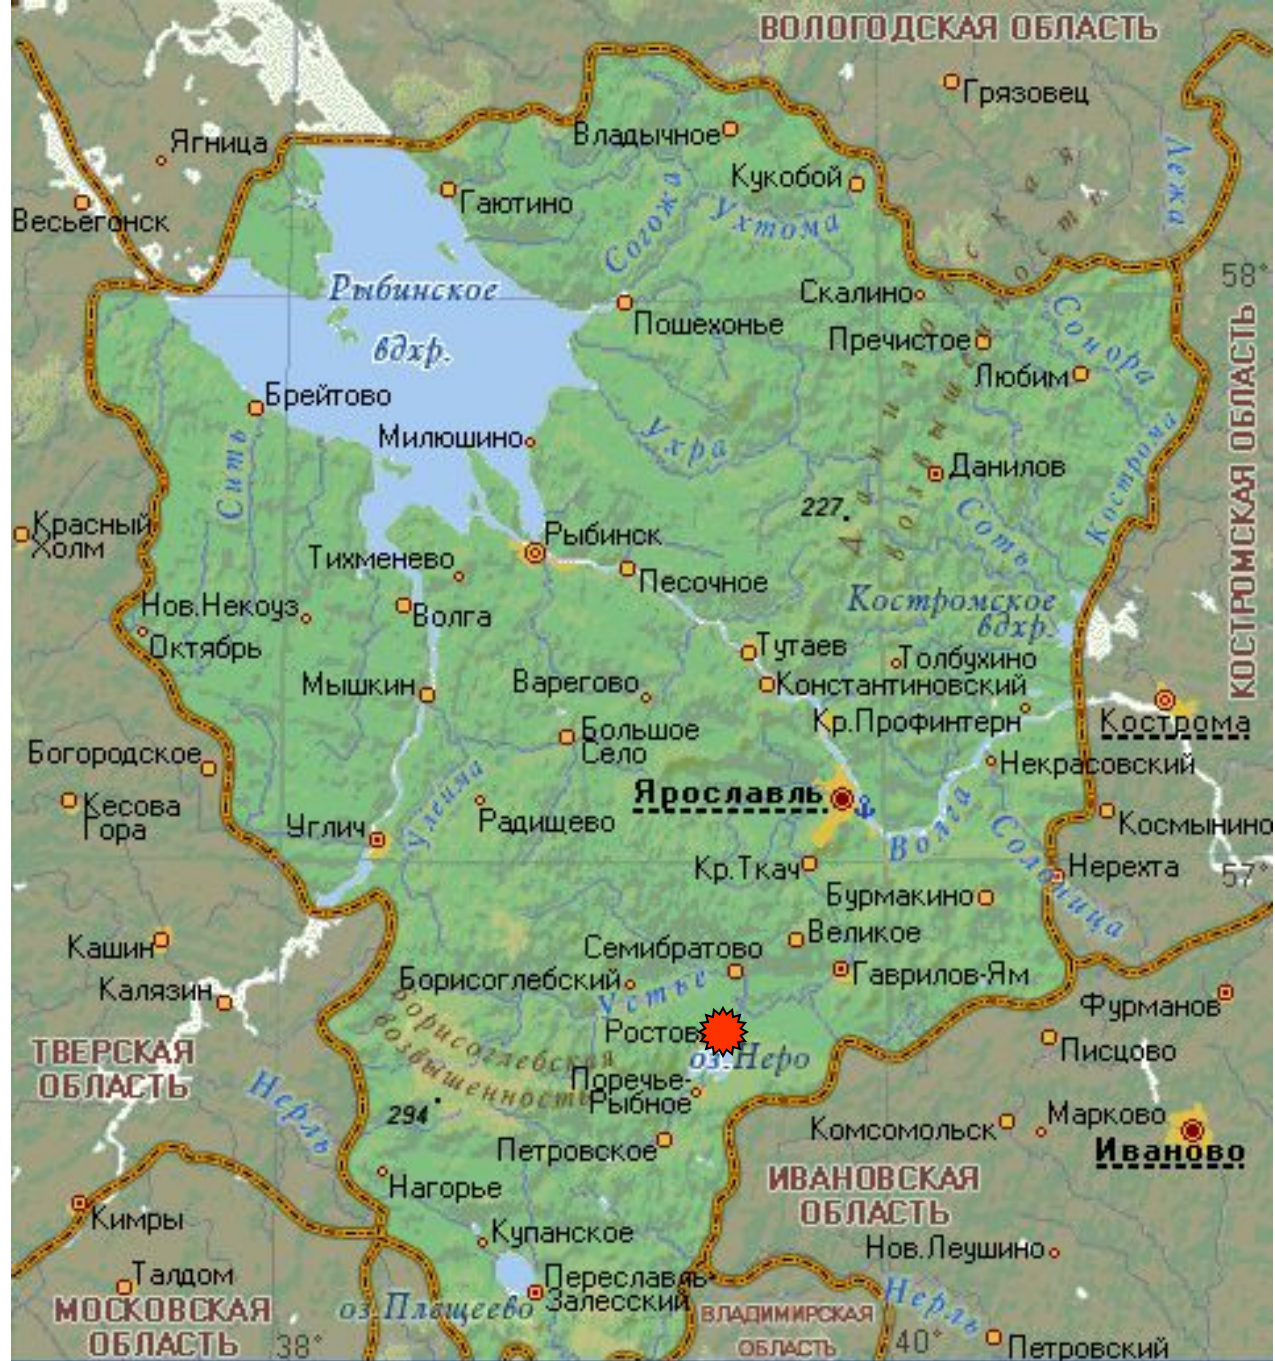

# Переславль - Залесский

Река Трубеж

Церковь Петра  
Митрополита

Ансамбль  
Троицко-  
Данилова  
монастыря

Горицкий  
Успенский  
монастырь

Горицкий  
Успенский  
монастырь.  
Восточные  
ворота

0 30 60 120 км