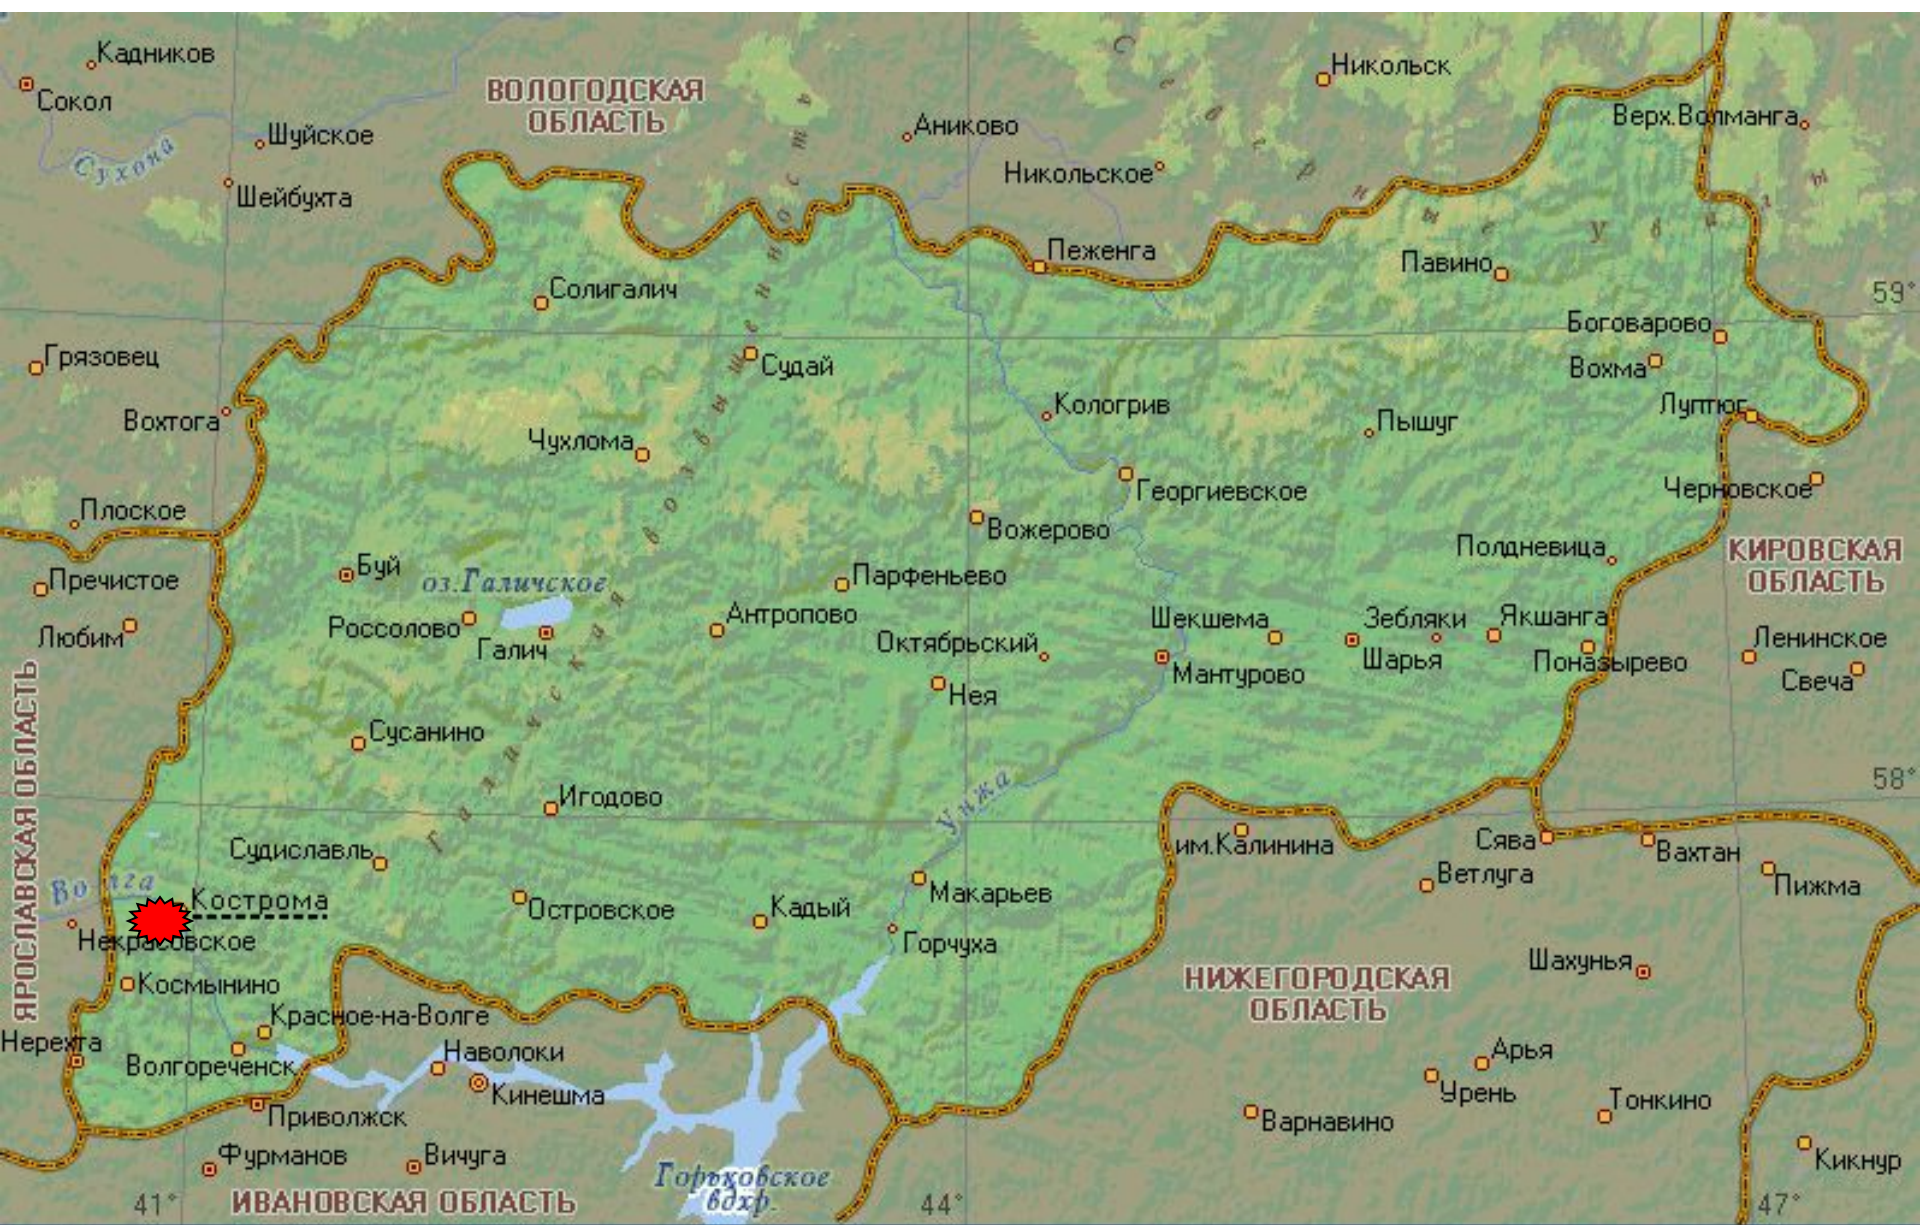

# Ярославль

Панорама города с видом церкви Ильи Пророка

Введенский собор с колокольней Толгского монастыря

Церковь Иоанна Златауста, Колокольня и церковь Владимирской Божией Матери

Спасский монастырь на берегу Которосли  
12 век