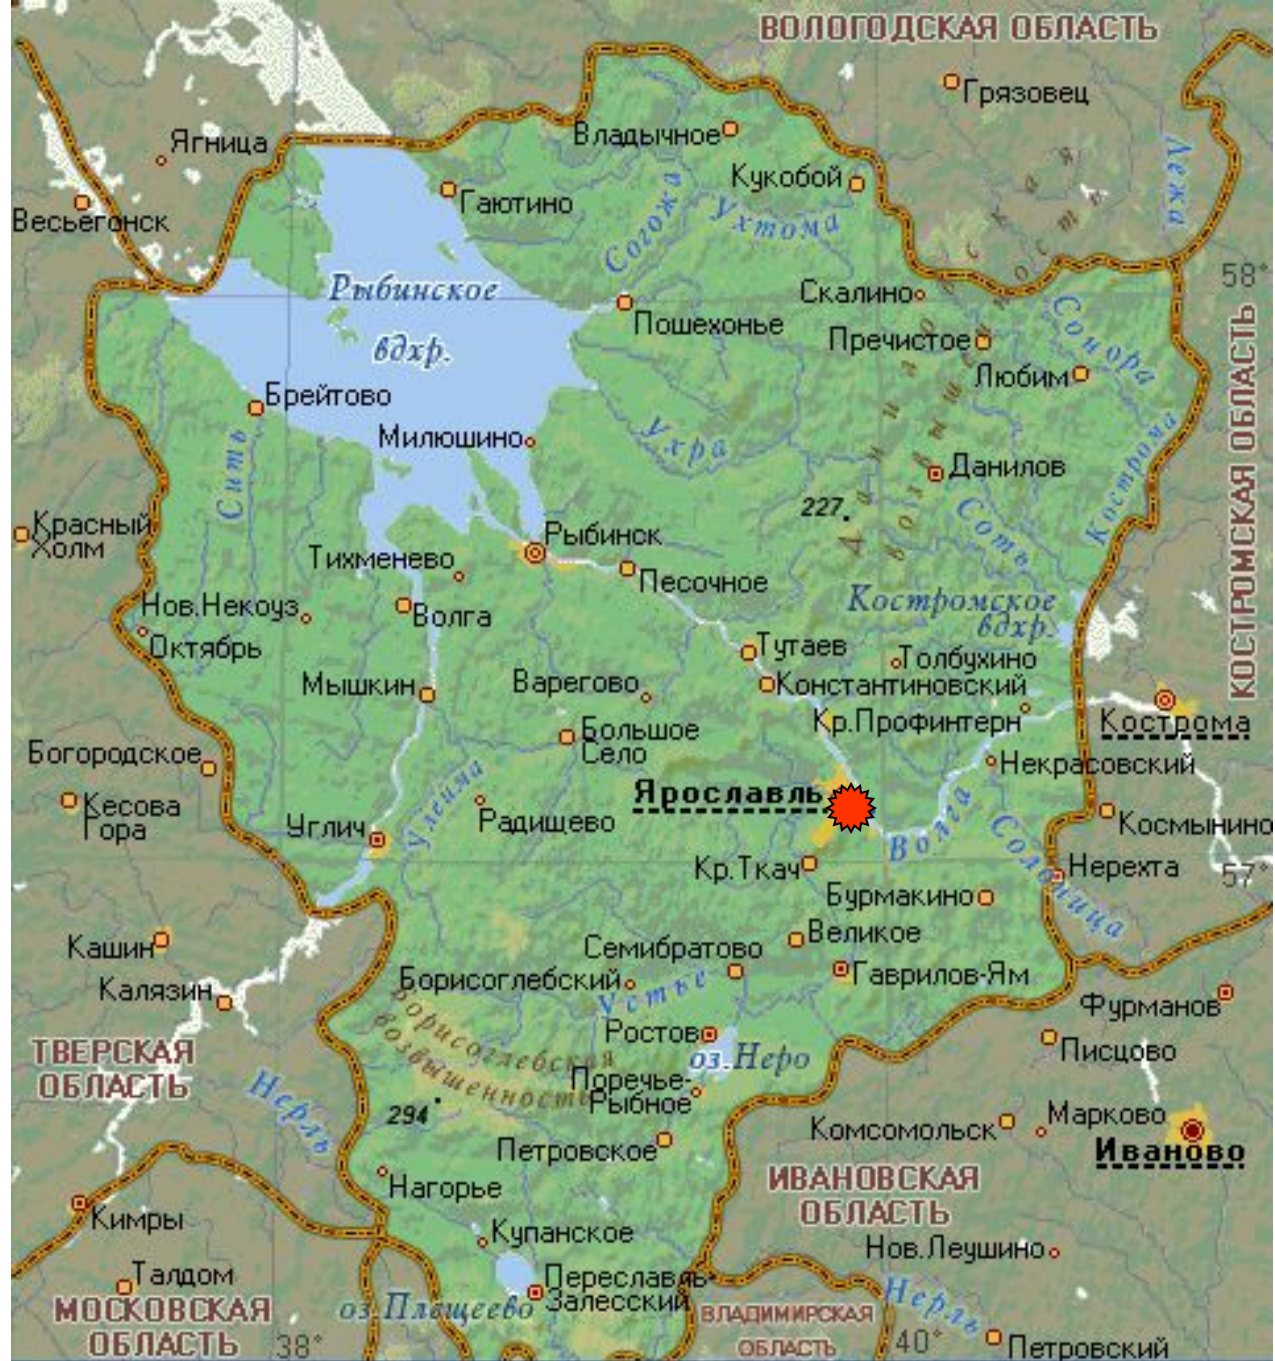

Ростовский
Кремль
Церковь
Одигитрии
(1692-93)

ЯРОСЛАВСКАЯ ОБЛАСТЬ