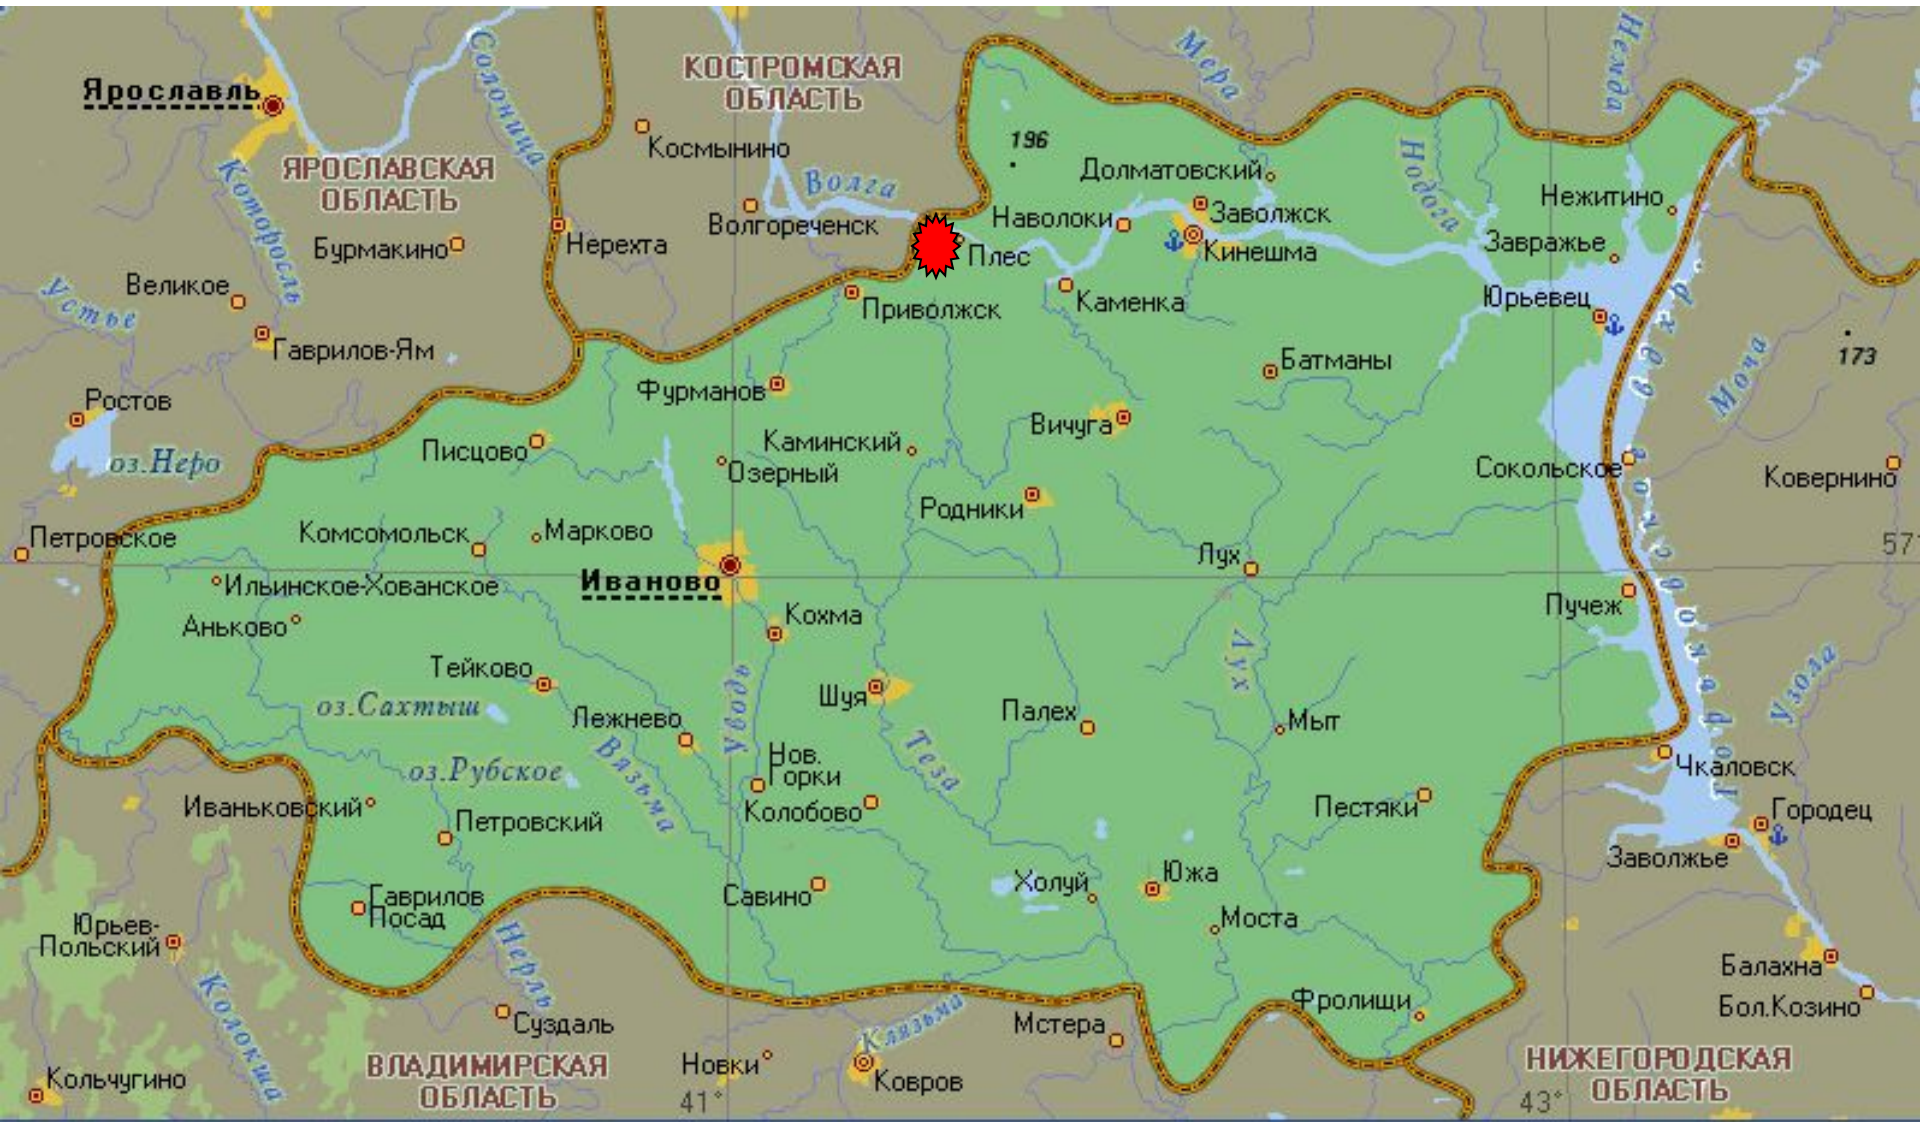

# Кострома

Вид на Кострому  
с Волги

Торговые ряды

Красные ряды

Ипатьевский  
монастырь

Палаты бояр  
Романовых

### ИВАНОВСКАЯ ОБЛАСТЬ