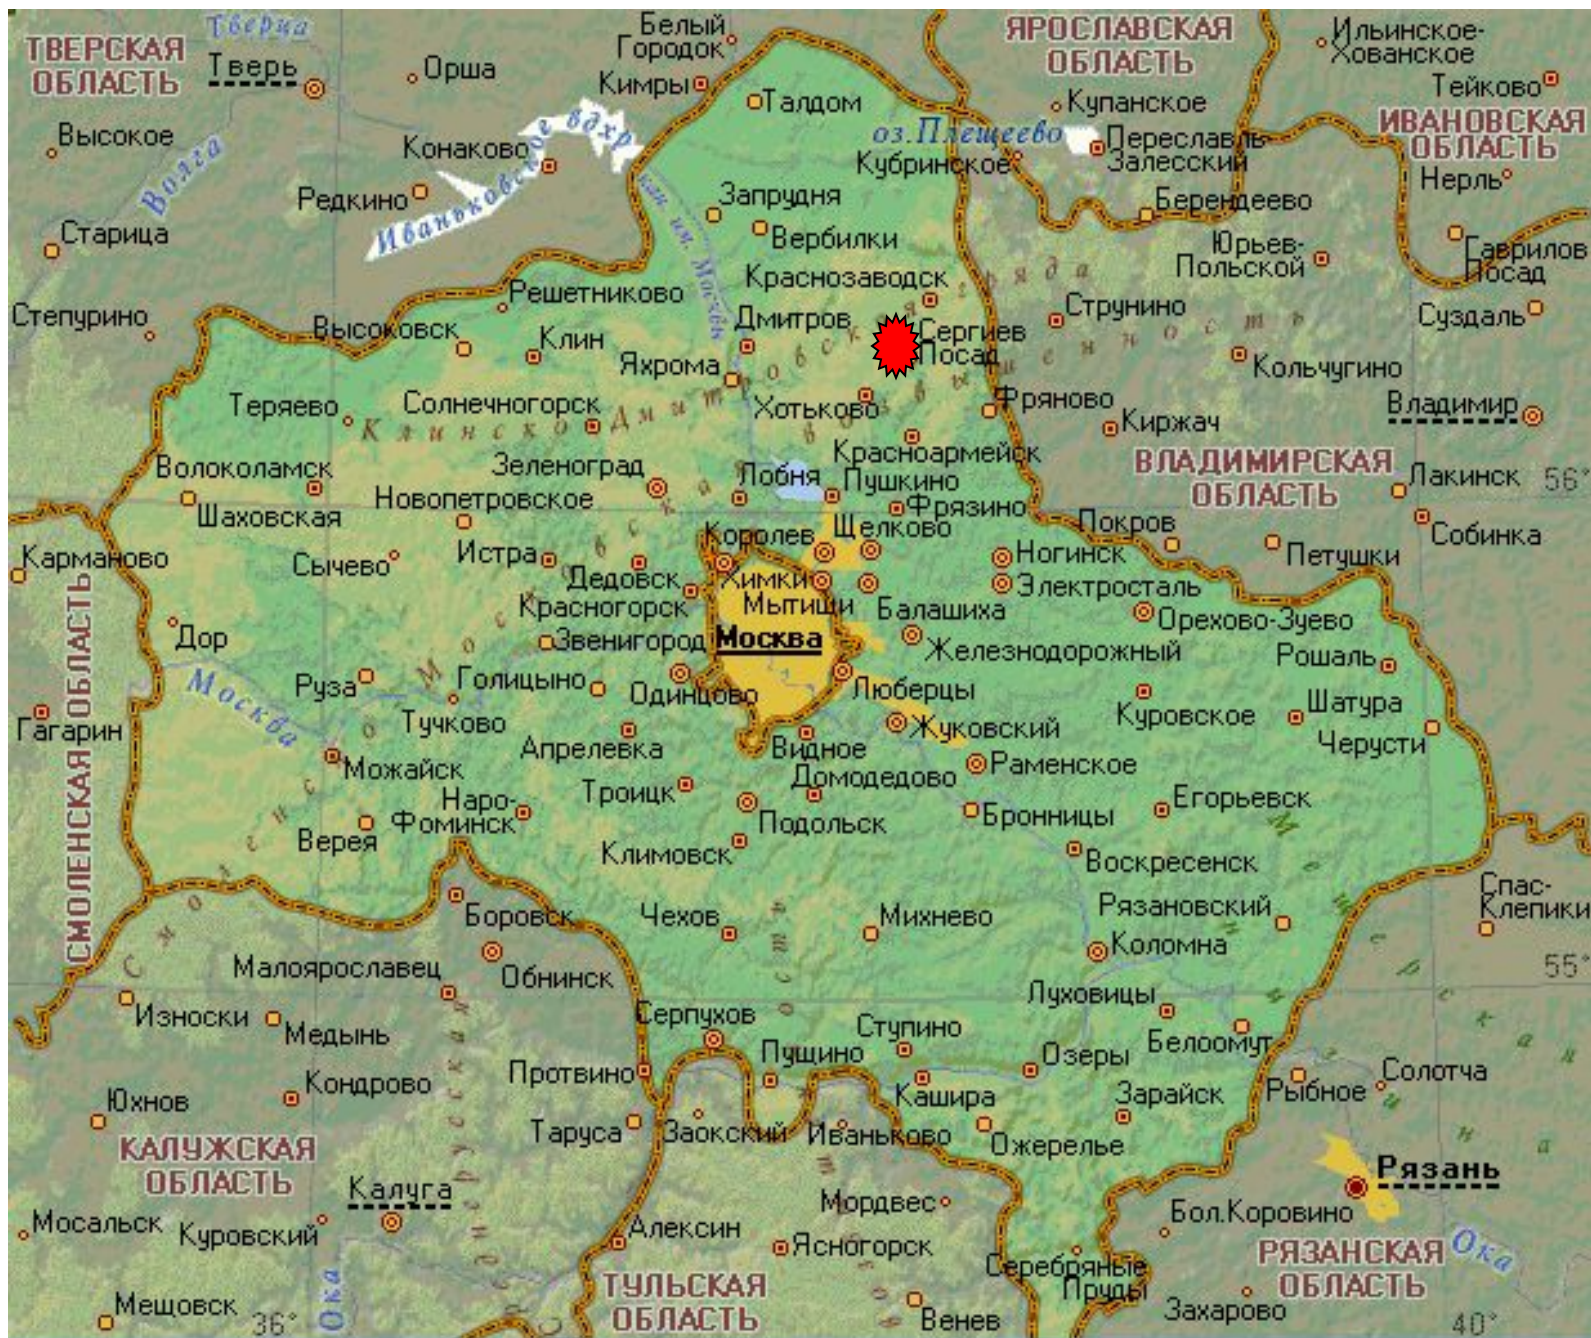

**Золотое кольцо России**

0 25 50 100 км

МОСКОВСКАЯ ОБЛАСТЬ

# Сергиев посад

Сергий  
Радонежский  
Икона 20  
века

Часовня  
Пятницкого  
колодца

Троице-  
Сергиева  
лавра

Церковь Иоанна  
Предтечи

ЯРОСЛАВСКАЯ ОБЛАСТЬ