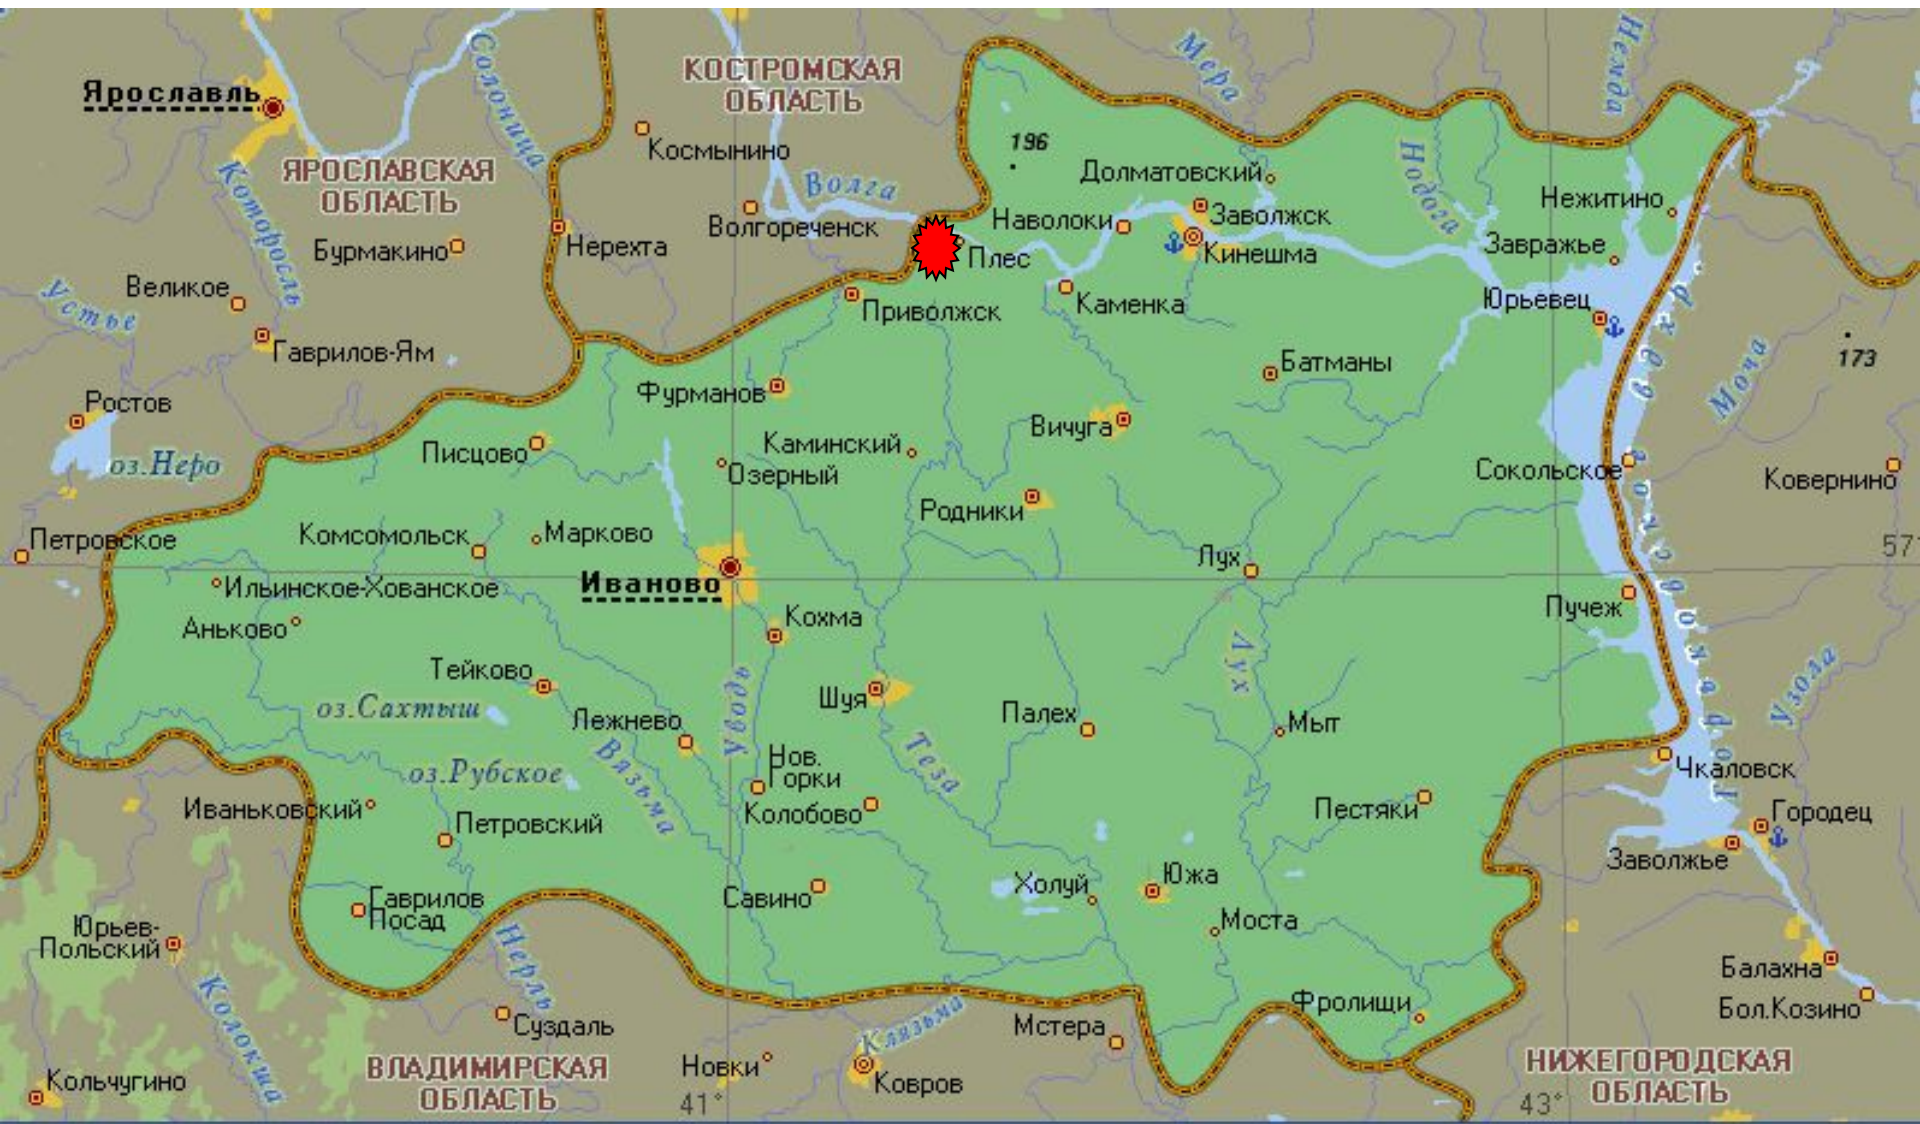

# Кострома

Вид на Кострому  
с Волги

Торговые ряды

Красные ряды

Ипатьевский  
монастырь

Палаты бояр  
Романовых

**ИВАНОВСКАЯ ОБЛАСТЬ**