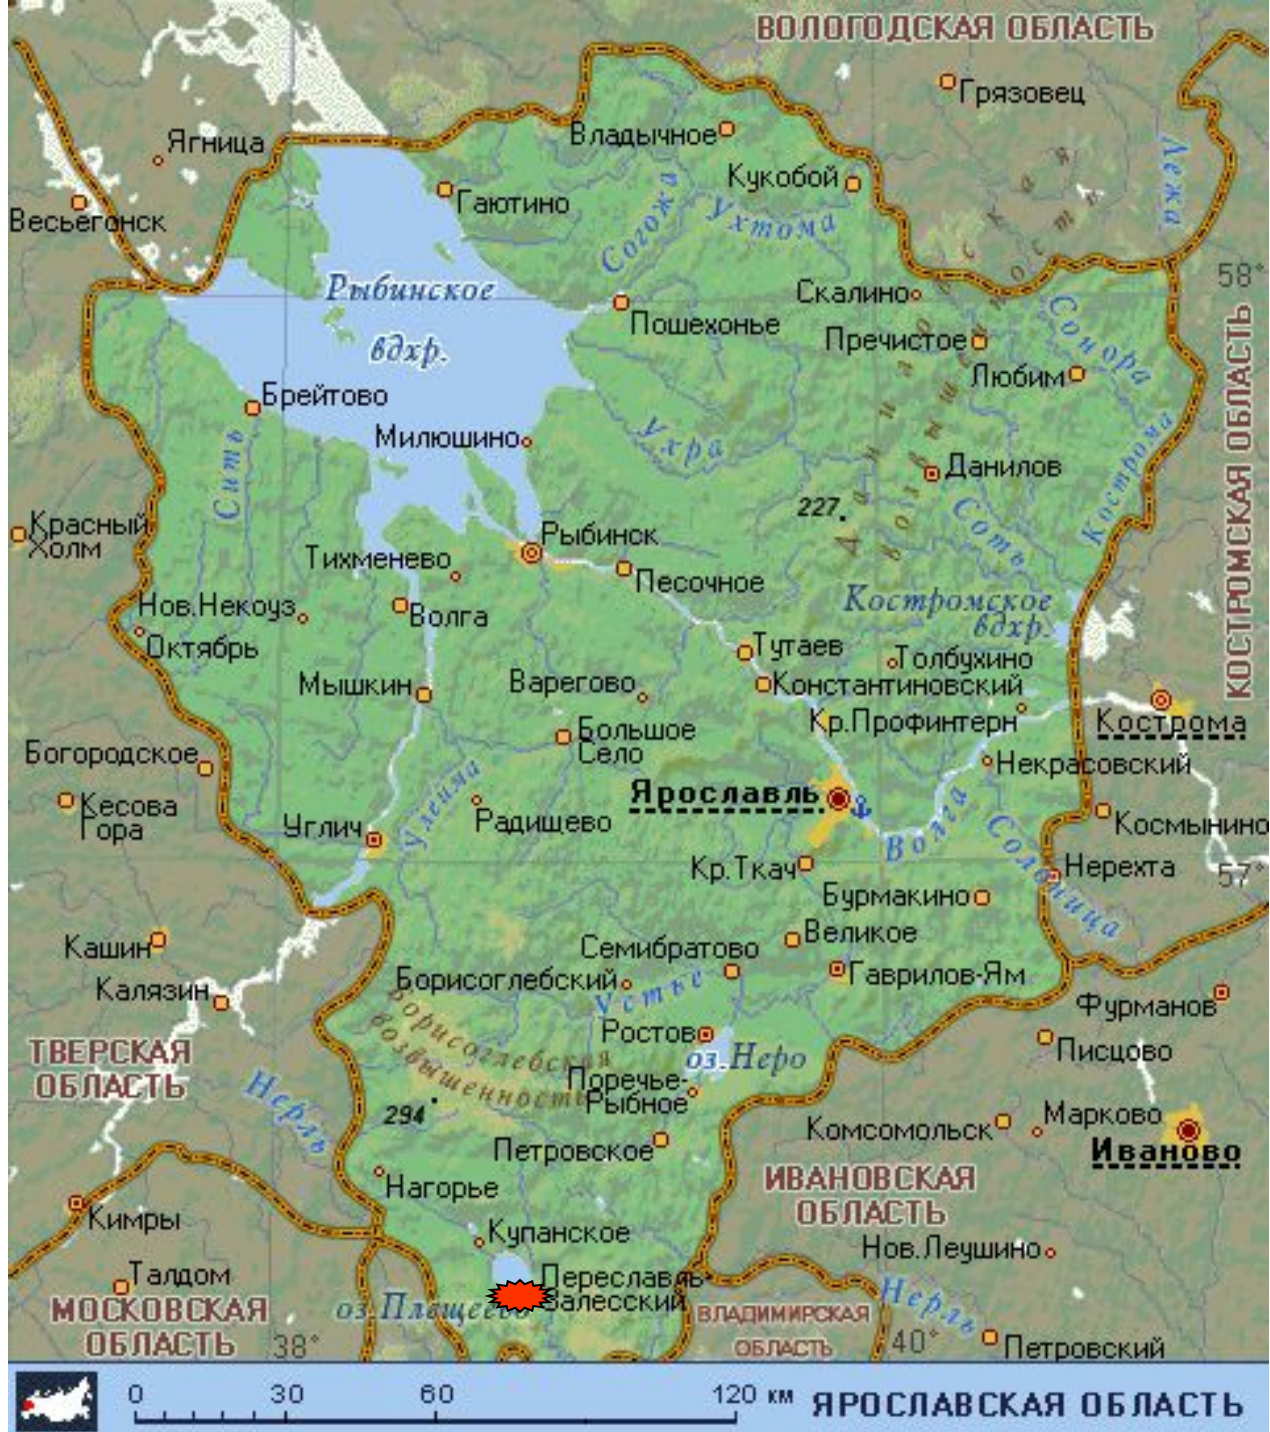

0 25 50 100 км

МОСКОВСКАЯ ОБЛАСТЬ

# Сергиев посад

Сергий  
Радонежский  
Икона 20  
века

Часовня  
Пятницкого  
колодца

Троице-  
Сергиева  
лавра

Церковь Иоанна  
Предтечи