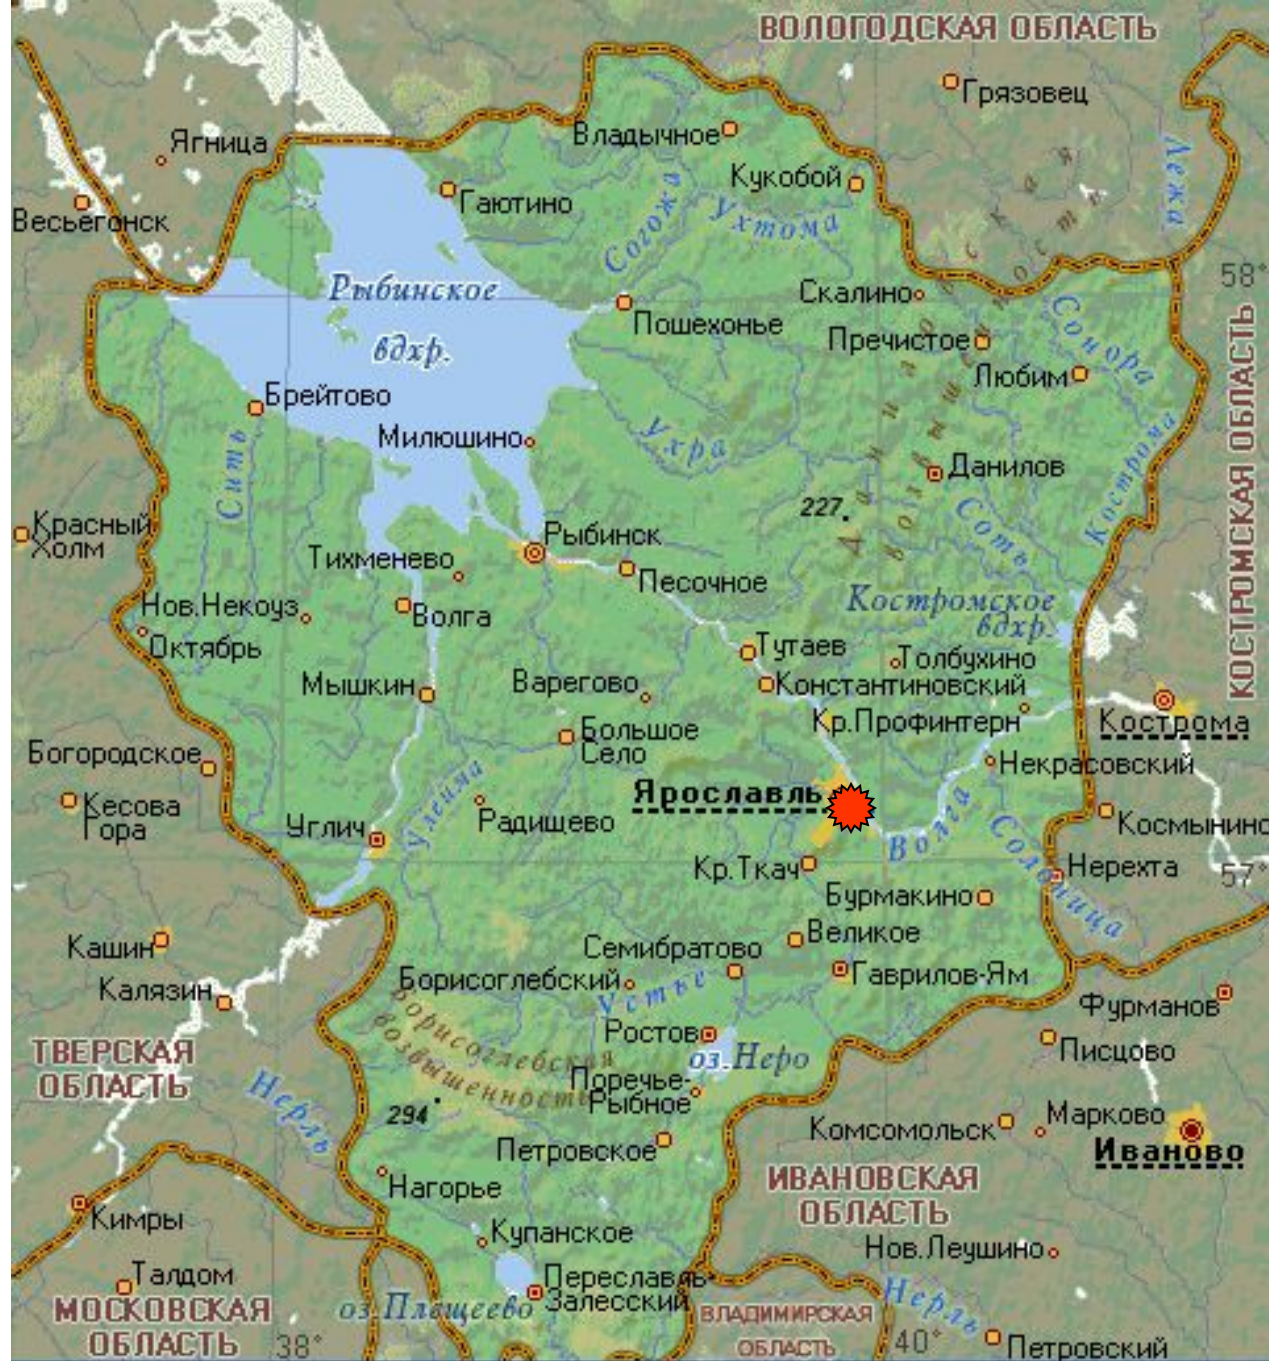

Ростовский
Кремль
Церковь
Одигитрии
(1692-93)

ВОЛОГДСКАЯ ОБЛАСТЬ

КОСТРОМСКАЯ ОБЛАСТЬ

ТВЕРСКАЯ ОБЛАСТЬ

ИВАНОВСКАЯ ОБЛАСТЬ

ВЛАДИМИРСКАЯ ОБЛАСТЬ

МОСКОВСКАЯ ОБЛАСТЬ

ЯРОСЛАВСКАЯ ОБЛАСТЬ

0 30 60 120 км