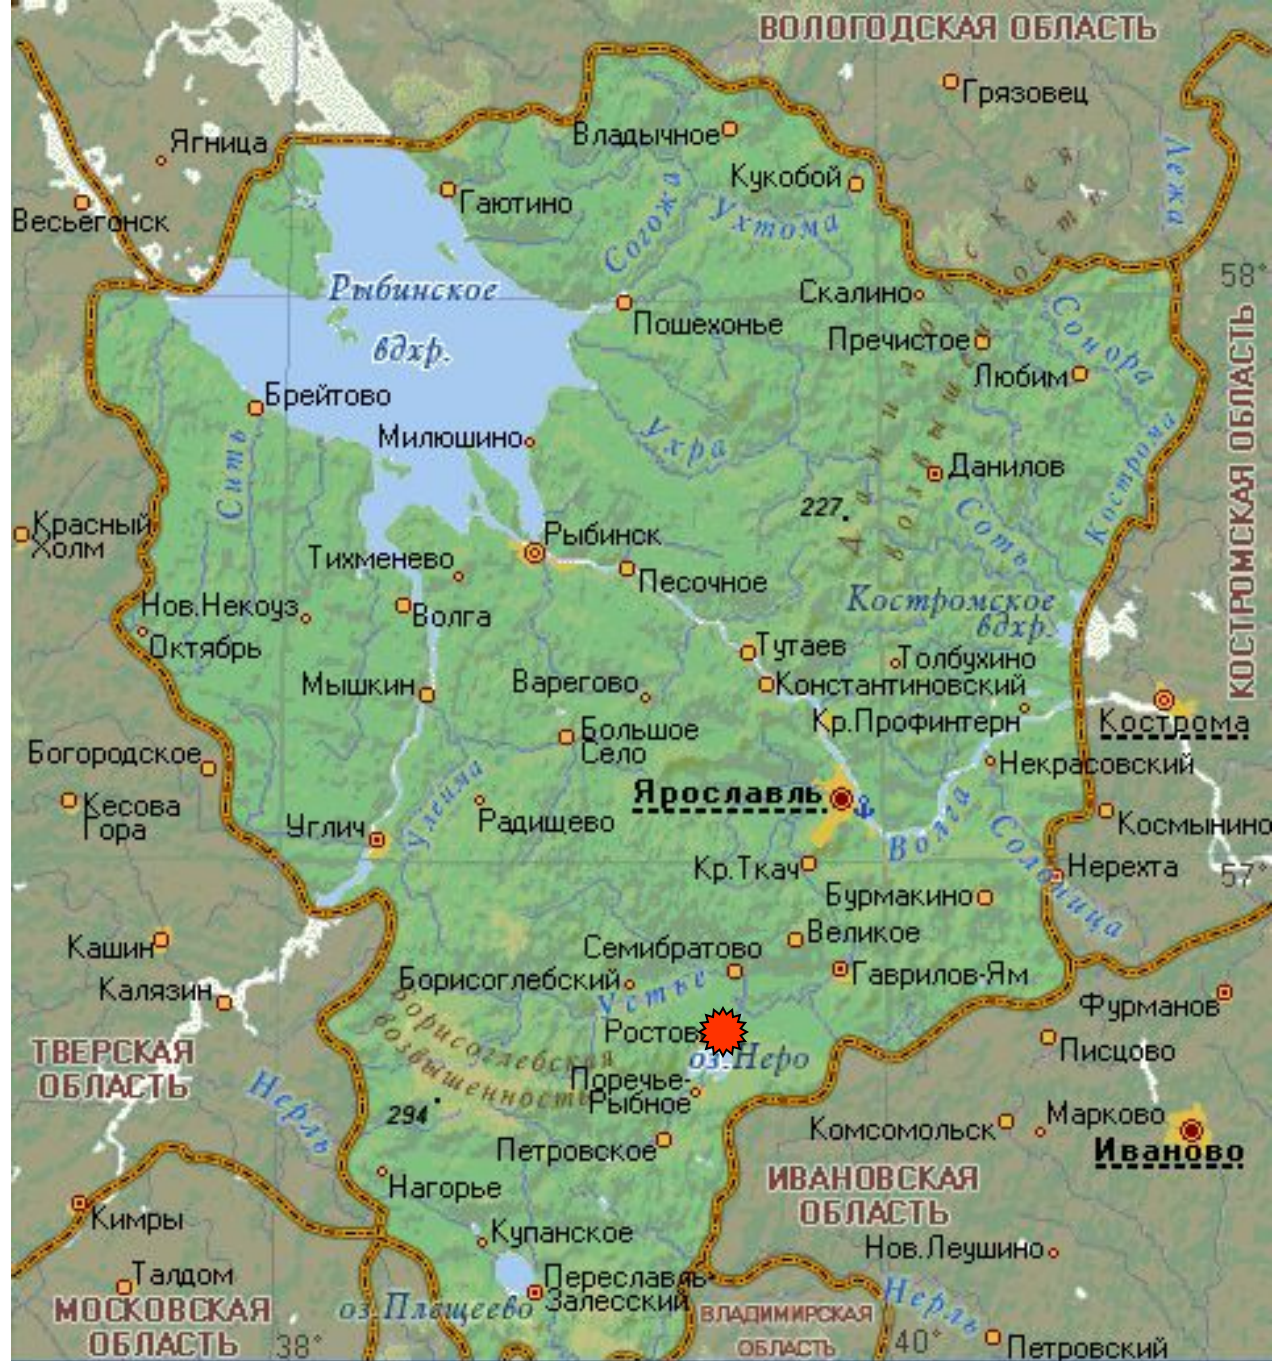

# Переславль - Залесский

Река Трубеж

Церковь Петра  
Митрополита

Ансамбль  
Троицко-  
Данилова  
монастыря

Горицкий  
Успенский  
монастырь

Горицкий  
Успенский  
монастырь.  
Восточные  
ворота

ЯРОСЛАВСКАЯ ОБЛАСТЬ