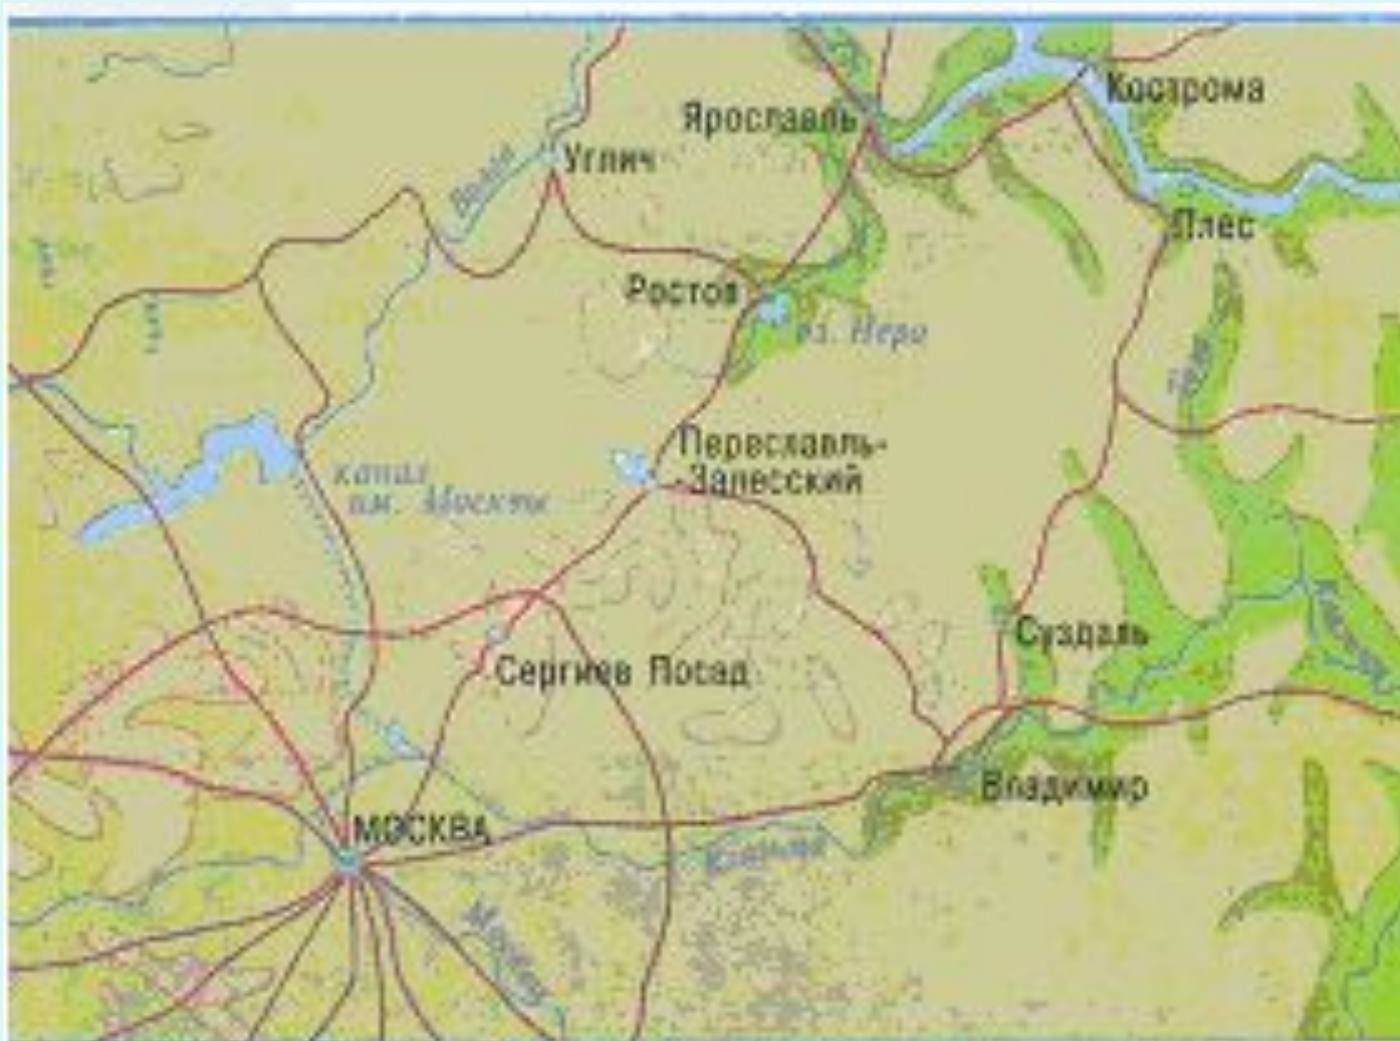

ЗОЛОТОЕ КОЛЬЦО РОССИИ

Карта Золотого кольца

Памятник святому
Сергию Радонежскому

Троице-Сергиева
лавра

Троице – Сергиева лавра

Переславль-Залесский. Горицкий монастырь

Ростовский
кремль

Ростовская
финифть