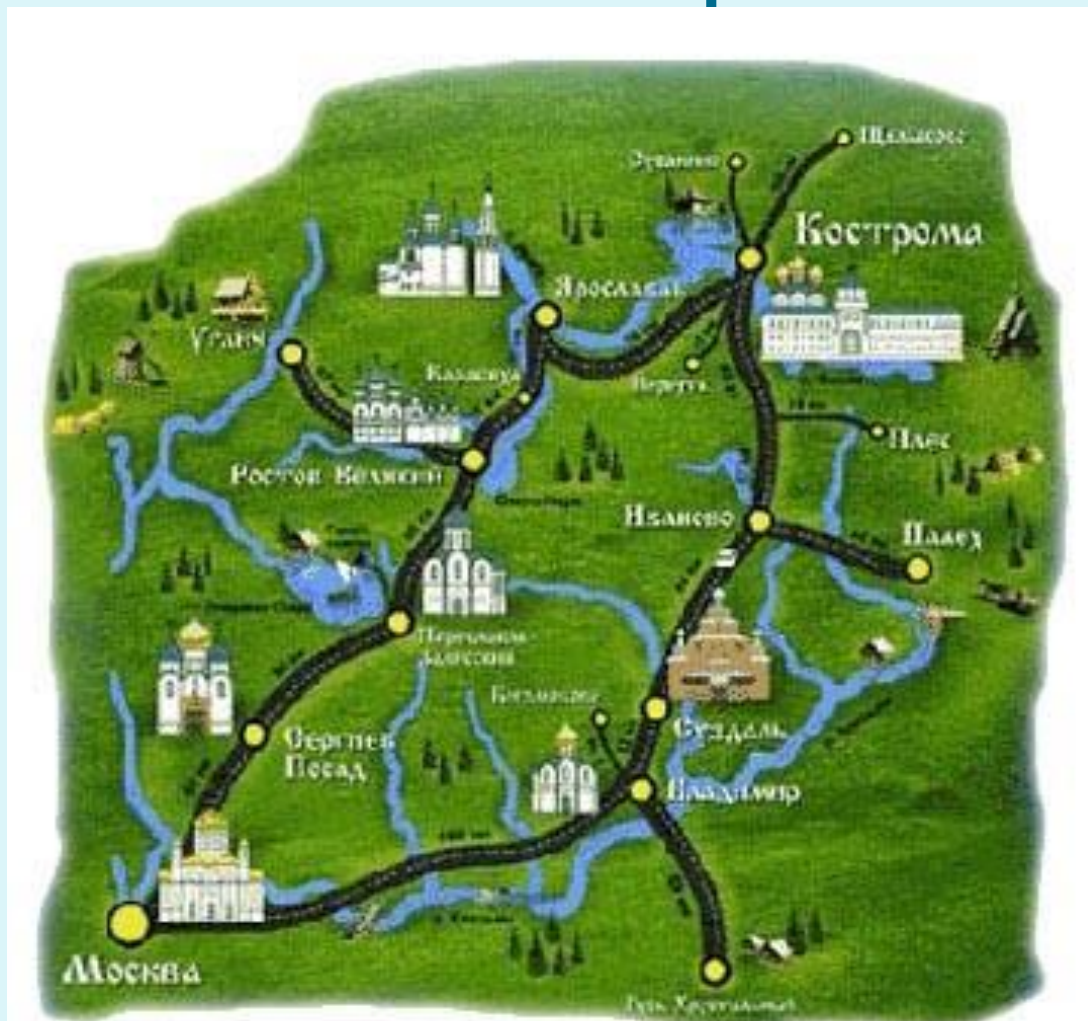

ЗОЛОТОЕ КОЛЬЦО РОССИИ

Карта Золотого кольца

Памятник святому
Сергию Радонежскому

Троице-Сергиева
лавра

Троице – Сергиева лавра

Переславль-Залесский. Горицкий монастырь

Ростовский
кремль

Ростовская
финифть

Углич

В древнем Угличе

Часовой завод в Угличе

Ярославль

Церковь Ильи Пророка

Плѣс

Плёс

Дом-музей И.И. Левитана

Памятник И.И. Левитану

Суздаль

Владимир

Владимир Мономах

Золотые ворота во Владимире

Владимир

Резьба на Дмитриевском соборе

Дмитриевский собор

Успенский собор

Разгадайте кроссворд: