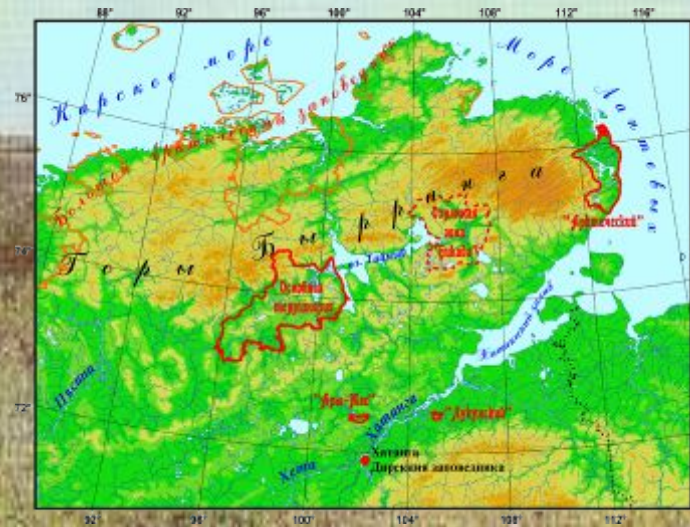

Охрана тундры.

Таймырский заповедник