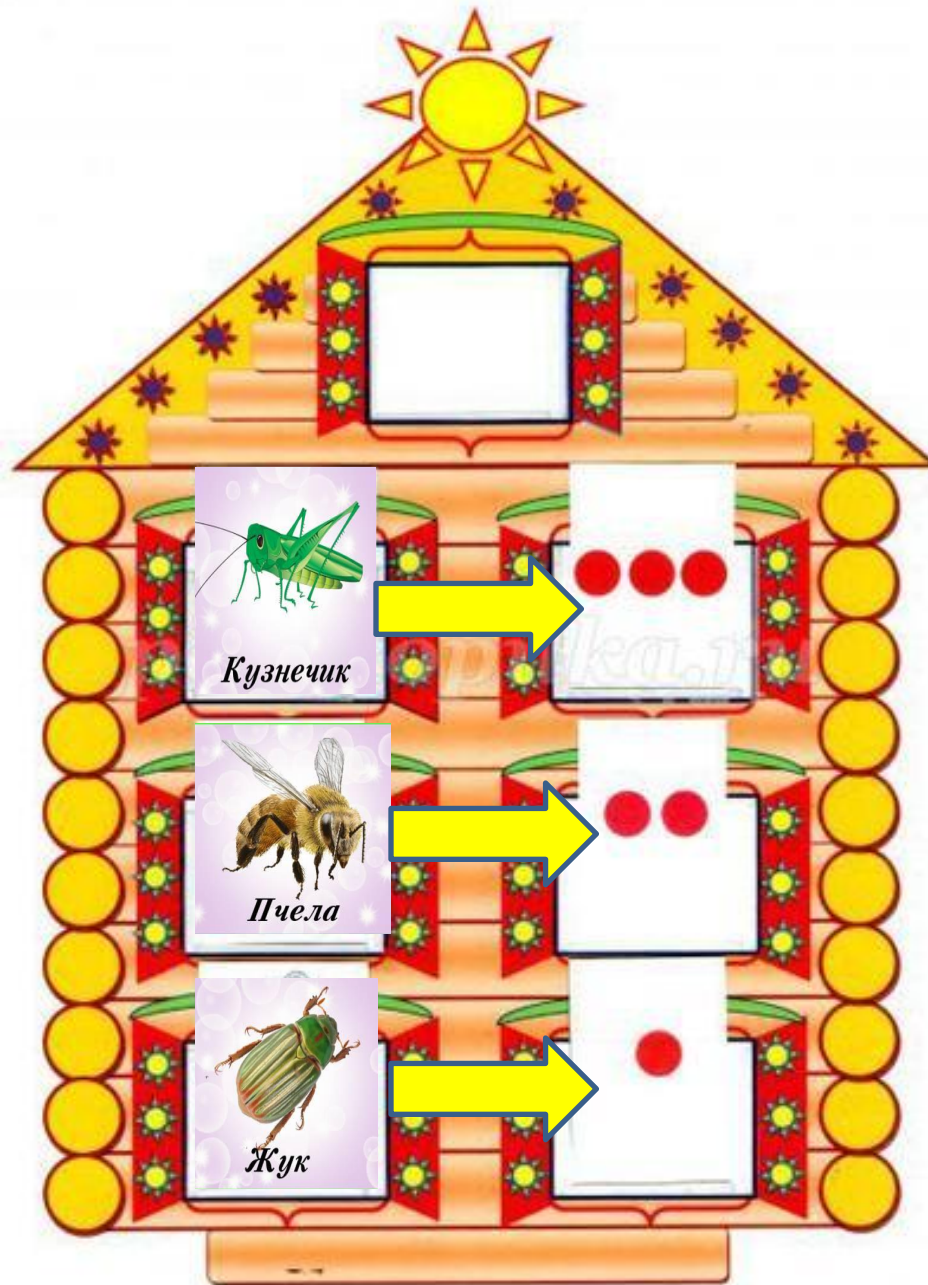

**Опыт работы ОД по
познавательному
развитию
«Зур энэ карагы белэн
таныштыру»”**

**Составила воспитатель:
Архипова Венера Алексеевна**

Бабочка

Оса

Стрекоза

Пчела

Муравей

НАСЕКОМЫЕ

Кузнечик

*Божья
коровка*

Паук

Муха

Жук

ОСА *Страна:Мам*

СТРЕКОЗА dragon-fly

ЖУК-ОЛЕНЬ stag-bettle

КУЗНЕЧИК grasshopper

СВЕРЧОК cricket

БАБОЧКА ПАВЛИНИЙ ГЛАЗ peacock-butterfly

БАБОЧКА МАХАОН butterfly

ПЧЕЛА bee

ШМЕЛЬ purple-bee

БОГОМОЛ mantis