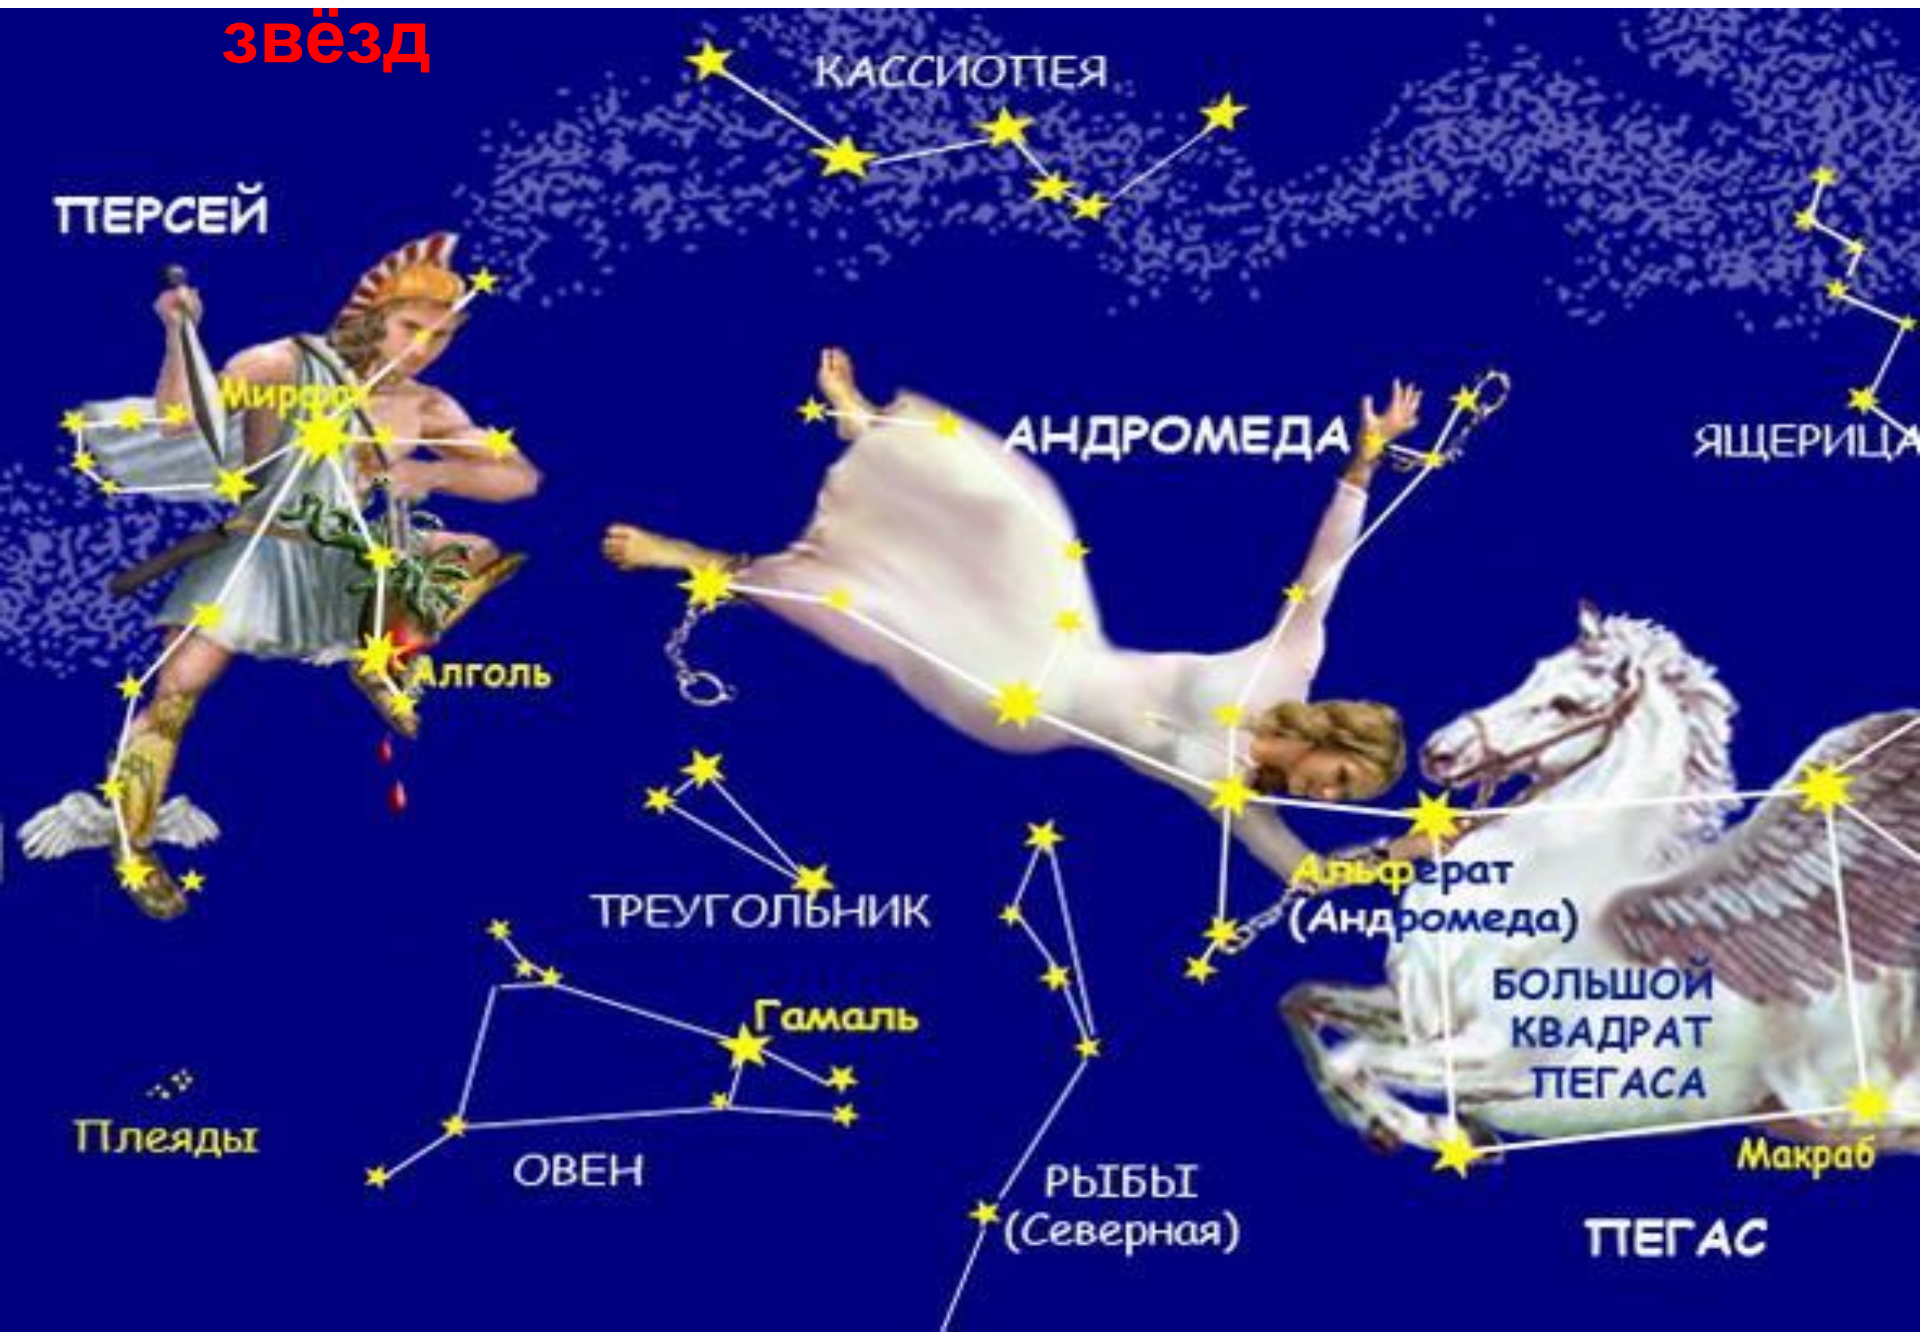

Звёздное небо

Сылдыстарлыг

дээр

Звезда «Повторяйка»

Сылдыс «Катаптаашпай»

**Звезда -
карлик**

**Звезда-
гигант**

**Звезда – это
светящиеся
небесное тело**

Телеск оп

Астроно М

**Звезд
а**

**Планет
а**

**Спутни
к**

Созвездие – это группа ярких звёзд

Звезда
«Физминутка»

Звезда «Новое знание»

билиг»

Сылдыс «Чаа

**Созвездие
Северного
полушария; 5
самых ярких звезд
Кассиопеи
образуют фигуру,**

**Кассиоп
ея**

Орион

Имя Ориона – охотника из греческого мифа носит самое заметное созвездие зимнего неба. Ты легко найдешь его по

Ку
у

Созвездие Лебедя находится в Северном полушарии. Созвездие напоминает силуэт прекрасной птицы с широко раскинутыми крыльями, летящую вниз, к земле.

Звезда «Физминутка»

Звезда «Помощница»

Сылдыс «Дузааргакпай»