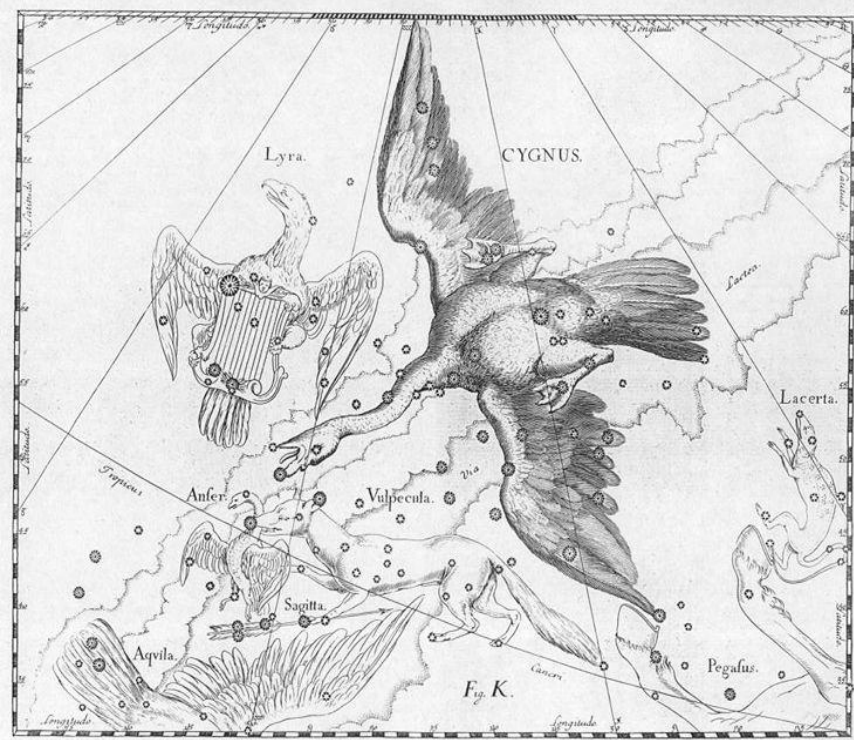

билиг»

Сылдыс «Чаа

**Созвездие
Северного
полушария; 5
самых ярких звезд
Кассиопеи
образуют фигуру,**

**Кассиоп
ея**

Орион

Имя Ориона – охотника из греческого мифа носит самое заметное созвездие зимнего неба. Ты легко найдешь его по

Ку
у

Созвездие Лебедя находится в Северном полушарии. Созвездие напоминает силуэт прекрасной птицы с широко раскинутыми крыльями, летящую вниз, к земле.

Звезда «Физминутка»

Звезда «Помощница»

Сылдыс «Дузааргакпай»