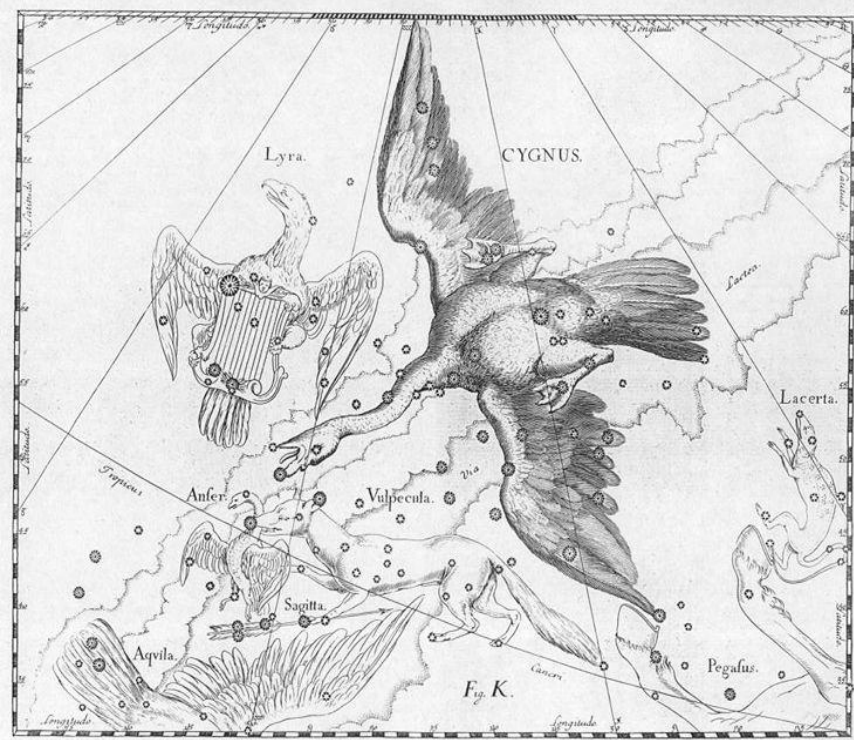

билиг»

Сылдыс «Чаа

**Созвездие
Северного
полушария; 5
самых ярких звезд
Кассиопеи
образуют фигуру,**

**Кассиоп
ея**

Орион

н

Имя Ориона – охотника из греческого мифа носит самое заметное созвездие зимнего неба. Ты легко найдешь его по

Ку
у

Созвездие Лебедя находится в Северном полушарии. Созвездие напоминает силуэт прекрасной птицы с широко раскинутыми крыльями, летящую вниз, к земле.

Звезда «Физминутка»

Звезда «Помощница»

Сылдыс «Дузааргакпай»