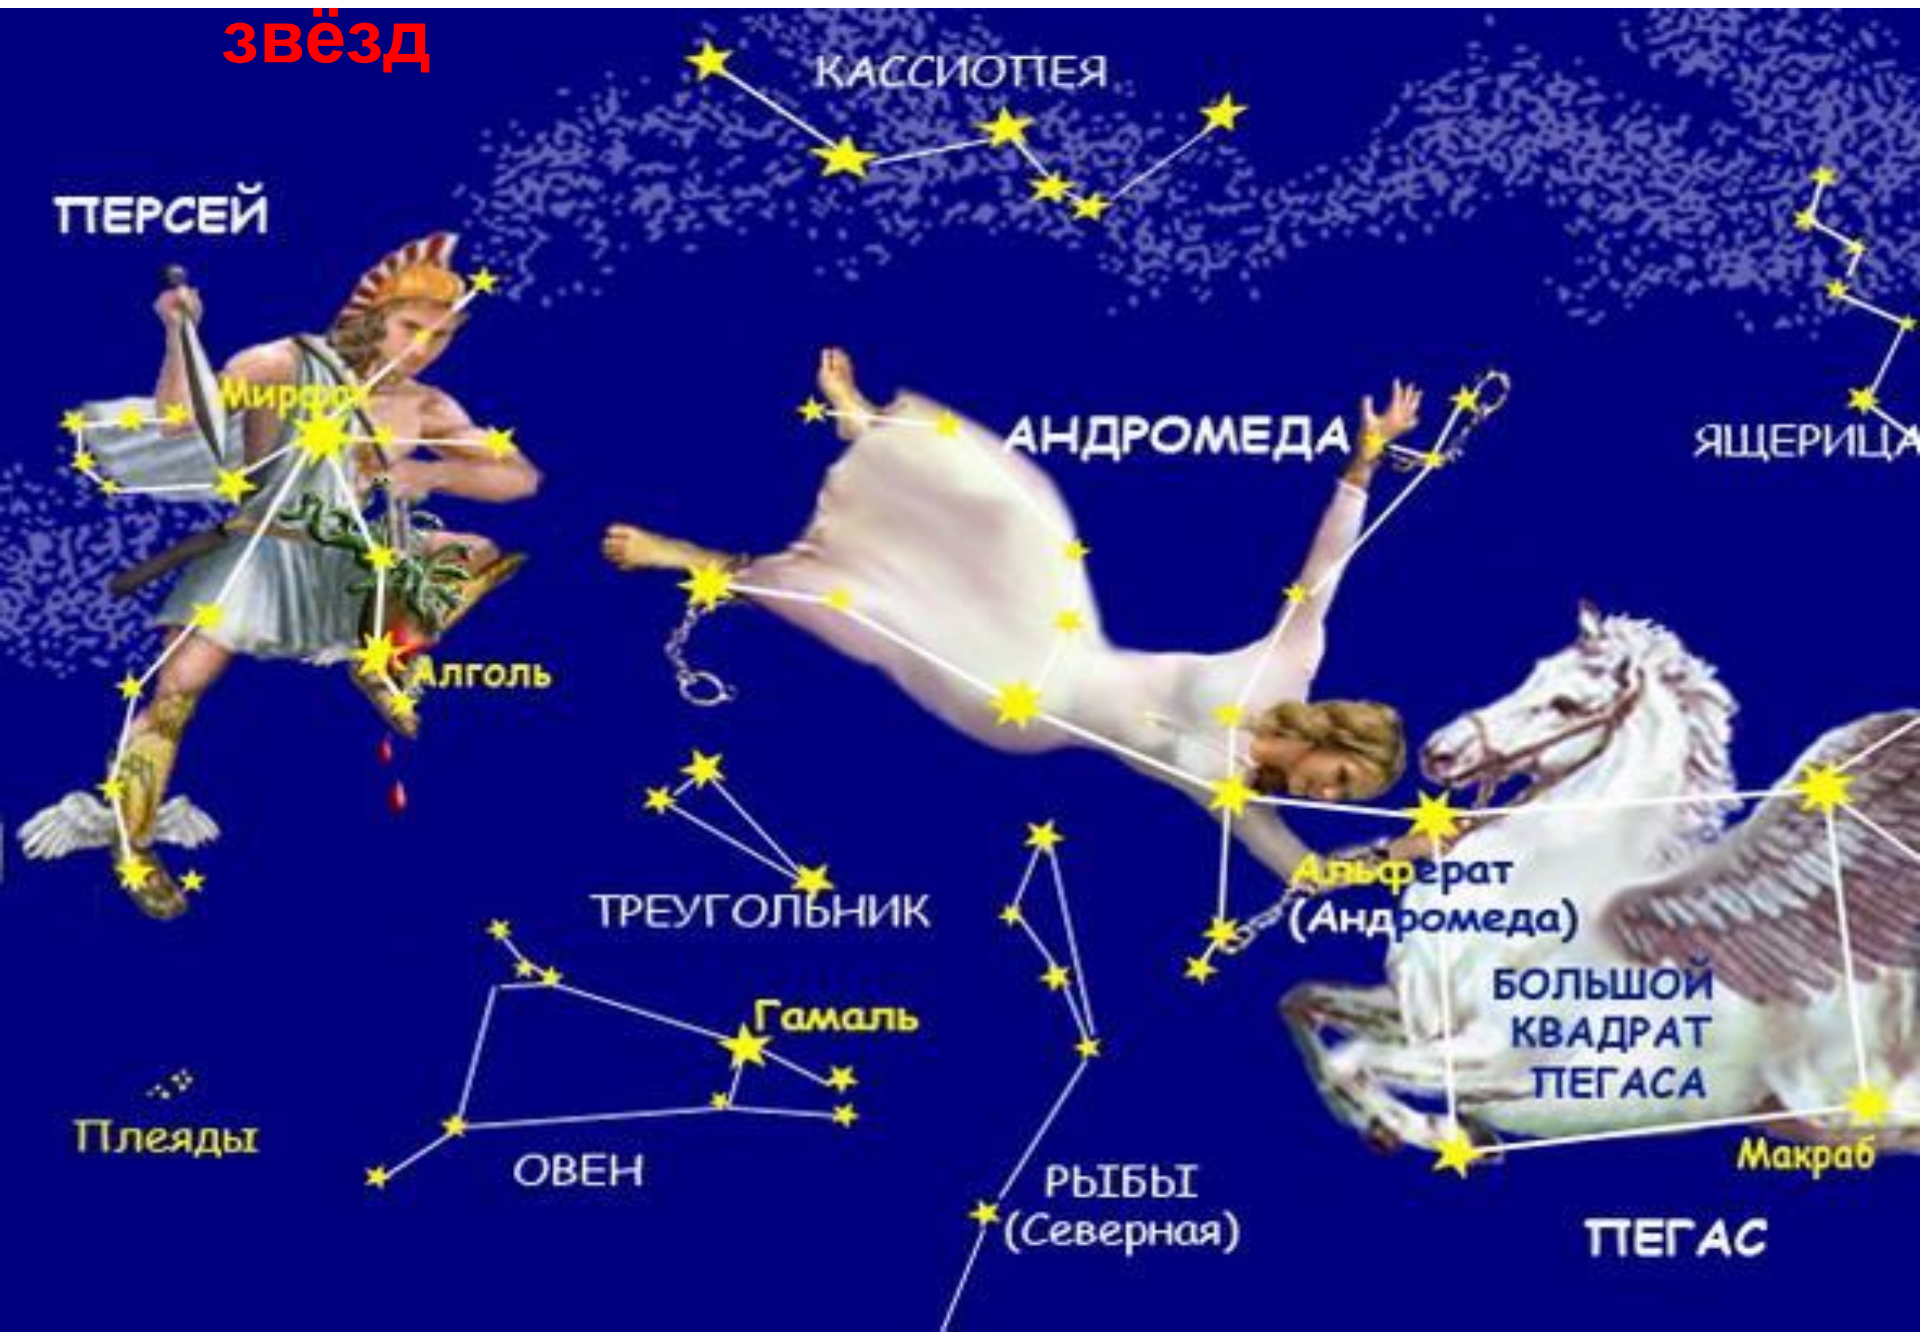

Звёздное небо

Сылдыстарлыг

дээр

Звезда «Повторяйка»

Сылдыс «Катаптаашпай»

**Звезда -
карлик**

**Звезда-
гигант**

**Звезда – это
светящиеся
небесное тело**

Телеск оп

Астроно М

**Звезд
а**

**Планет
а**

**Спутни
к**

Созвездие – это группа ярких звёзд

Звезда
«Физминутка»

Звезда «Новое знание»

билиг»

Сылдыс «Чаа

**Созвездие
Северного
полушария; 5
самых ярких звезд
Кассиопеи
образуют фигуру,**

**Кассиоп
ея**

Орион

н

Имя Ориона – охотника из греческого мифа носит самое заметное созвездие зимнего неба. Ты легко найдешь его по

Ку
у

Созвездие Лебедя находится в Северном полушарии. Созвездие напоминает силуэт прекрасной птицы с широко раскинутыми крыльями, летящую вниз, к земле.

Звезда «Физминутка»

Звезда «Помощница»

Сылдыс «Дузааргакпай»