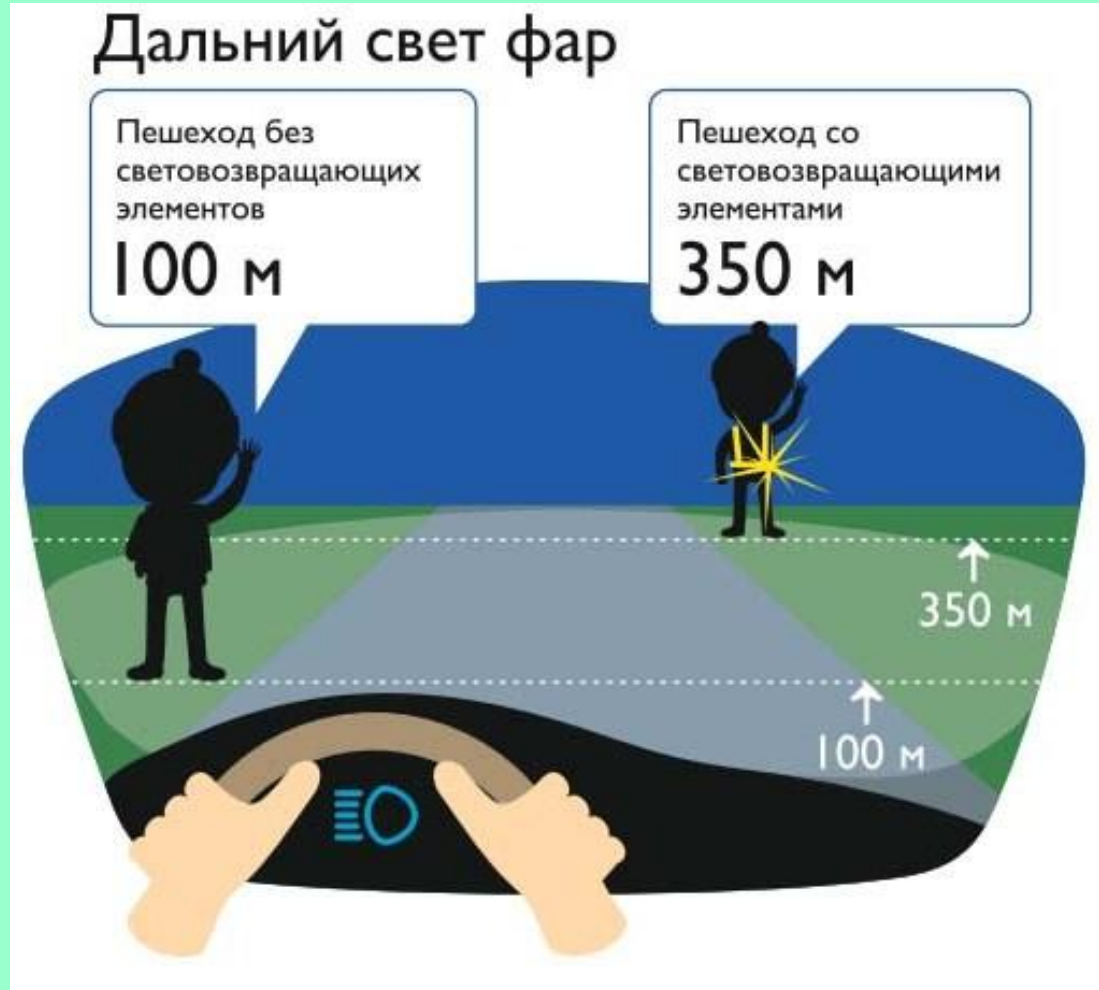

ПРЕДНАЗНАЧЕНИЕ СВЕТОВОЗВРАЩАЮЩИХ ЭЛЕМЕНТОВ

По статистике **наезд на пешехода** – один из самых распространенных видов дорожно-транспортных происшествий.

Основная доля **наездов со смертельным** исходом приходится на **темное время суток**, когда водитель не в состоянии увидеть вышедших на проезжую часть людей.

При движении с ближним светом фар водитель автомобиля способен увидеть пешехода на дороге на расстоянии 25-50 метров.

Если пешеход применяет световозвращатель, то это расстояние **увеличивается до 150-200 метров.**

А при движении автомобиля с дальним светом фар дистанция, на которой пешеход становится виден, с применением световозвращателей **увеличивается со 100 метров до 350 метров.**

Это даёт
водителю **15-25**
секунд
для
принятия
решения.