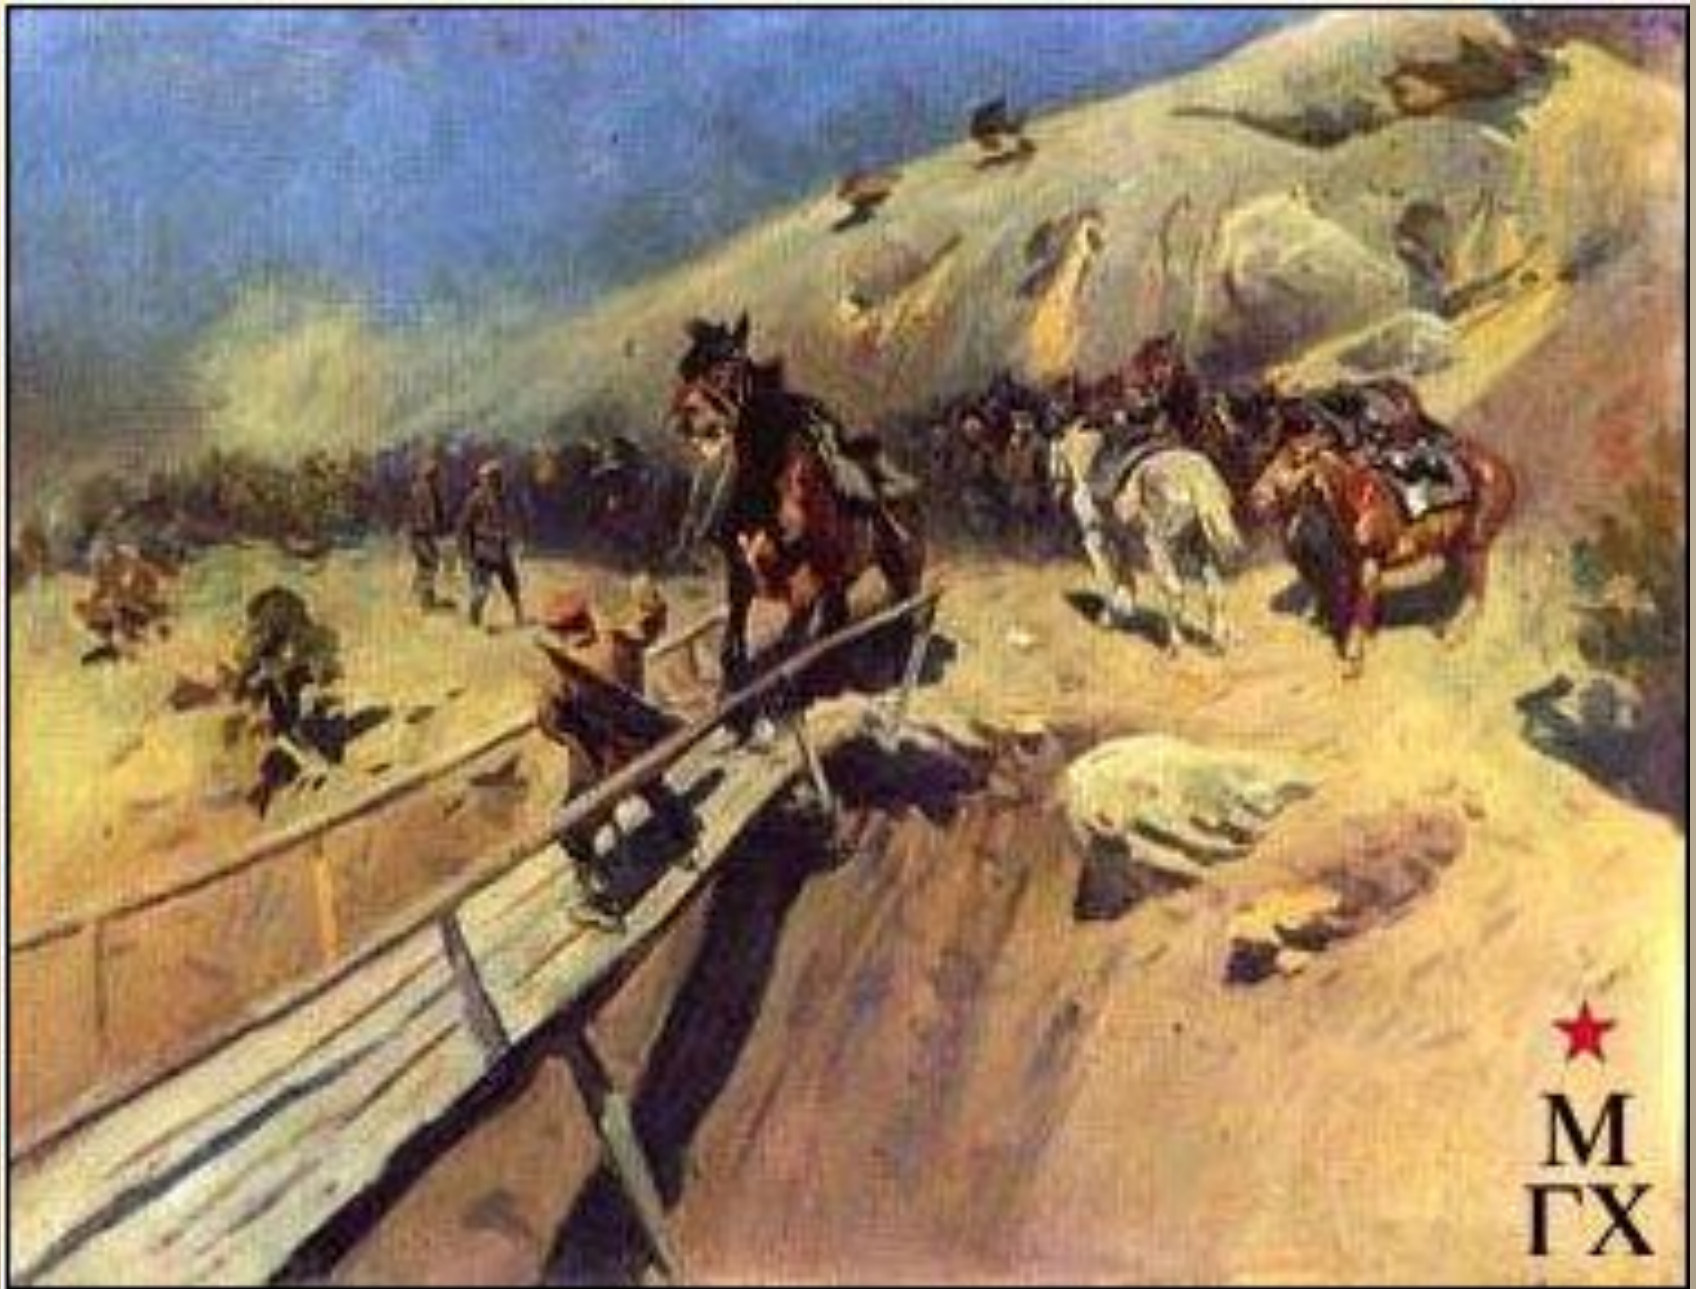

Мастерская М. Б. Грекова

Чертов мост (1931)