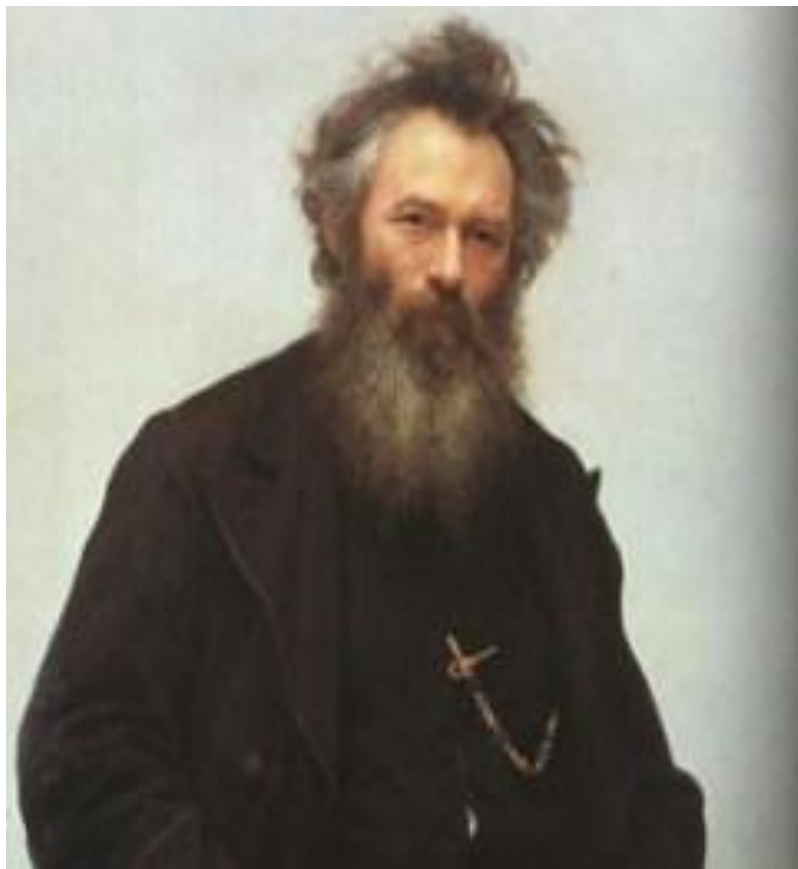

# Первое венчание на царство Иван IV Грозный

25 января 1755 г., 261 год назад.

**День рождения МГУ.**

25 января 1858 г.158 лет назад. **«Свадебный марш»  
Мендельсона получил путевку в жизнь.**

25 января 1924 г., 92 года назад **Открылись I зимние  
Олимпийские игры в Шамони (Франция)**

25 января 1477 (539 лет назад), **Анна Бретонская** правящая герцогиня Бретани (1488-1514), королева Франции (1491-1514)

25 января 1736 (280 лет назад)

**Жозеф Луи Лагранж французский математик и механик  
итальянского происхождения**

25 января 1832 (184 года назад) **Иван Иванович Шишкин**, один из крупнейших мастеров реалистической пейзажной живописи.

*Утро в сосновом бору*

**25 января 1917 (100 лет назад) Илья Пригожин бельгийский физик и химик российского происхождения, Нобелевский лауреат**

25 января 1938 (79 лет назад), **Владимир Высоцкий** советский поэт, композитор и исполнитель, актер, символ эпохи 1970-х