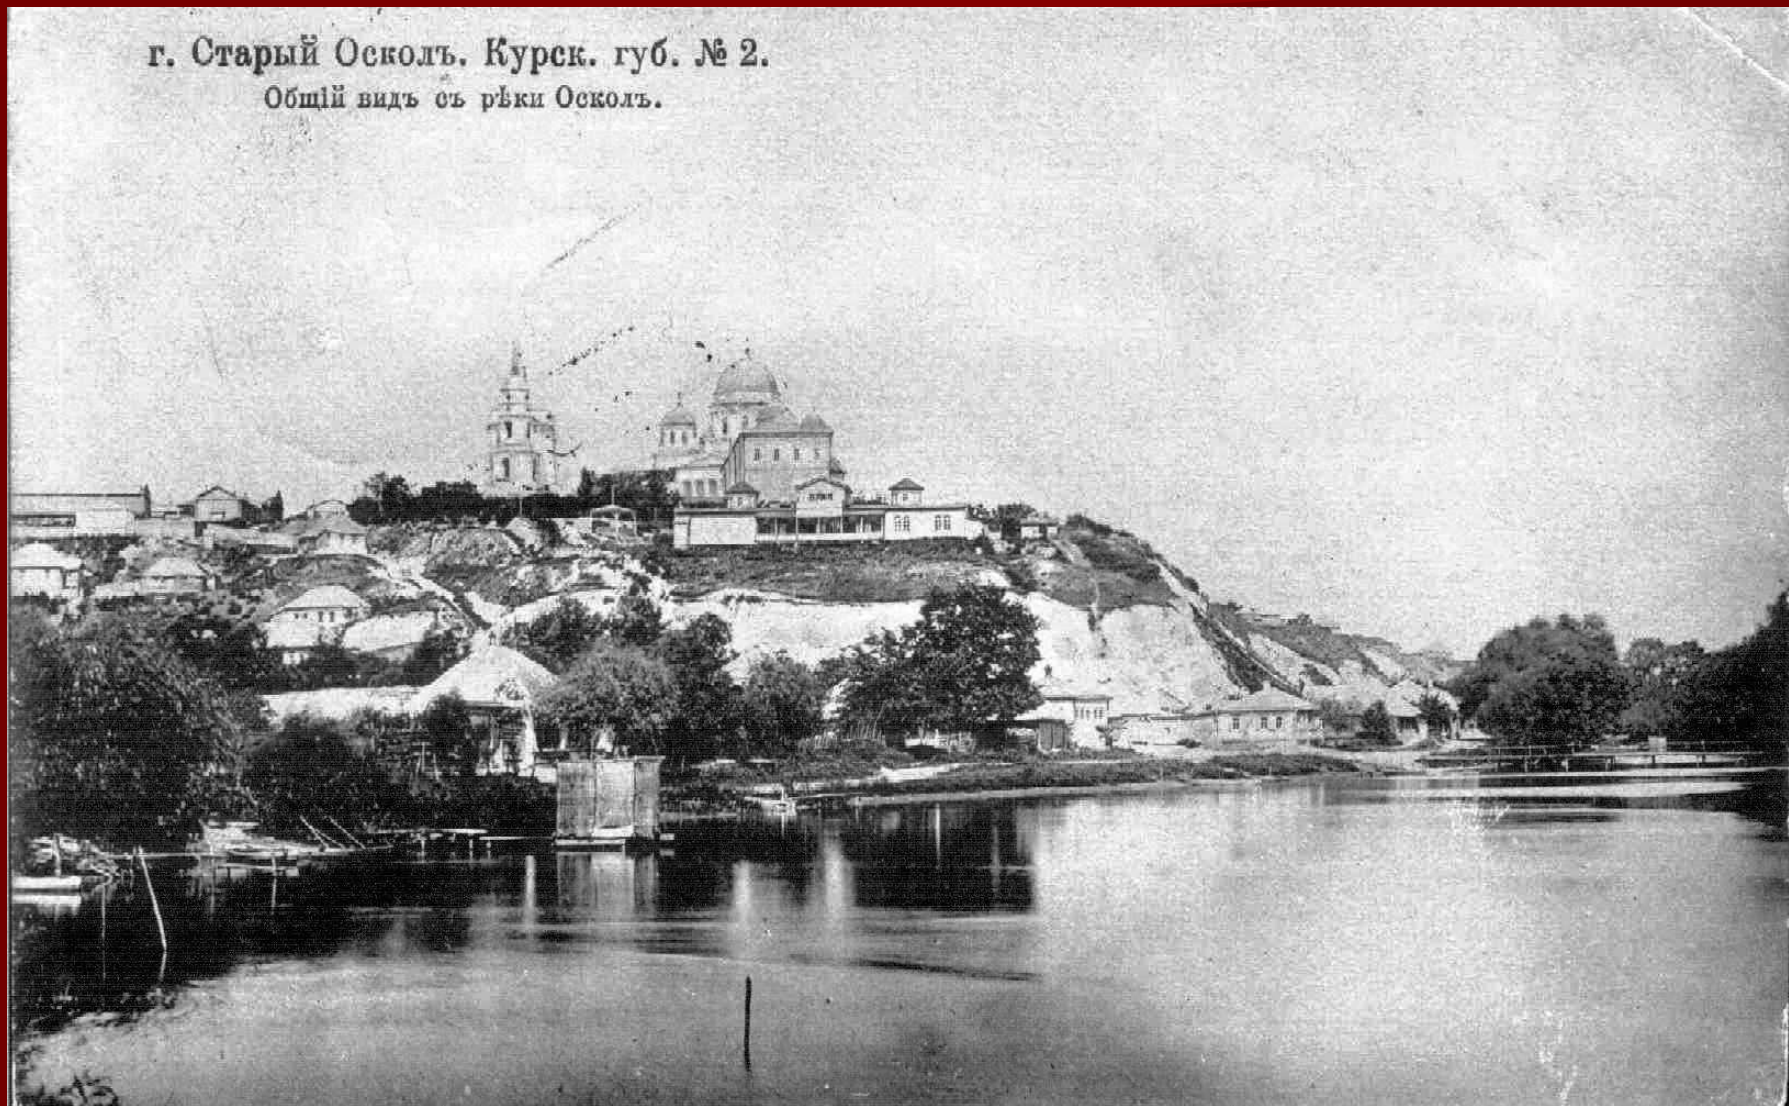

Памятные места Старого Оскола

Памятник основателям города

Вид на город со стороны р. Оскол. Нач. XX в.

г. Старый Осколь. Курск. губ. № 2.

Общій видъ съ рѣки Осколь.

План города 1896 г.

Нижняя площадь

Старый Осколь. Нижняя площадь.

Дом купца Кобзева

Аптека Турминского

Казанско иколаевская церковь и торговые ряды

Мемориальная доска на здании торговых рядов

Здесь, на нижней площади города,
в 1941 году, был сформирован 954
отдельный строительный батальон
20 армейского управления
Московского военного округа.