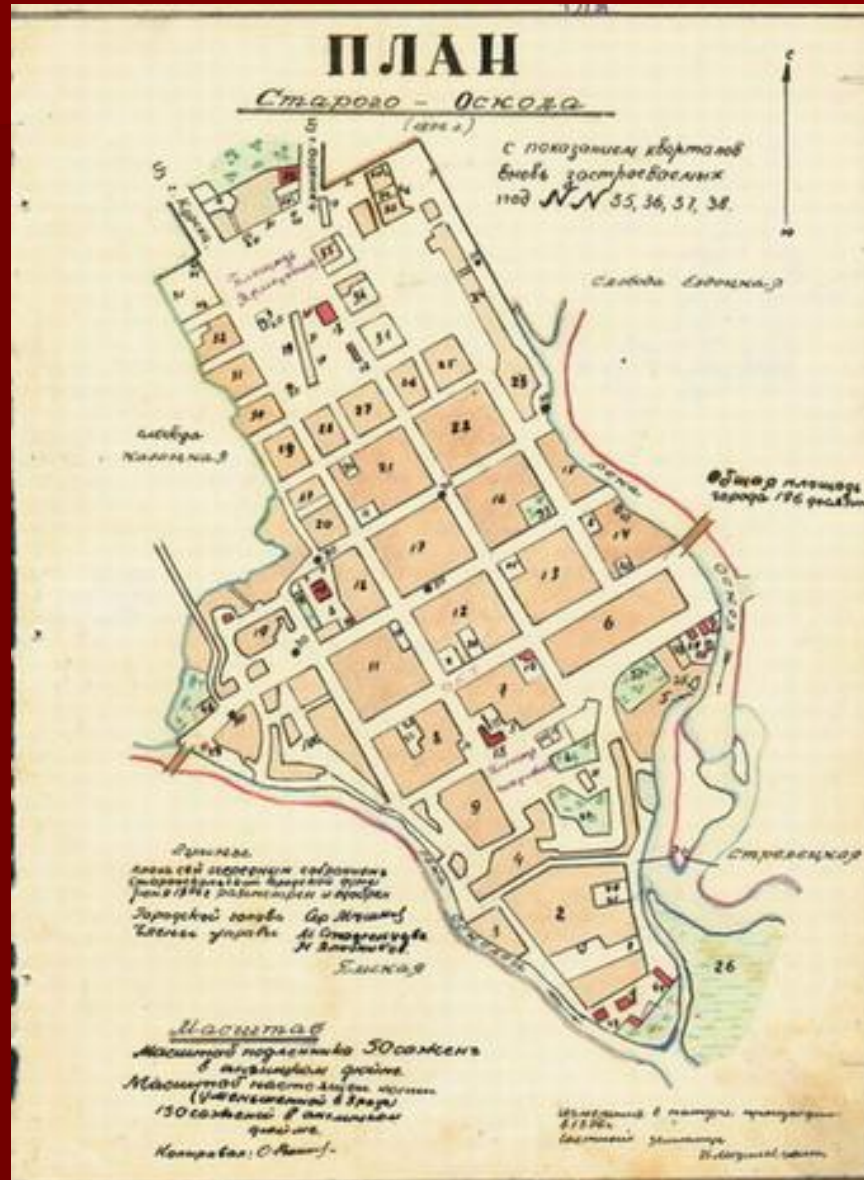

Памятные места Старого Оскола

Памятник основателям города

Вид на город со стороны р. Оскол. Нач. XX в.

г. Старый Осколь. Курск. губ. № 2.

Общій видъ съ рѣки Осколь.

План города 1896 г.

Нижняя площадь

Старый Осколь. Нижняя площадь.

Дом купца Кобзева

Аптека Турминского

Казанско иколаевская церковь и торговые ряды

Мемориальная доска на здании торговых рядов

Здесь, на нижней площади города,
в 1941 году, был сформирован 954
отдельный строительный батальон
20 армейского управления
Московского военного округа.