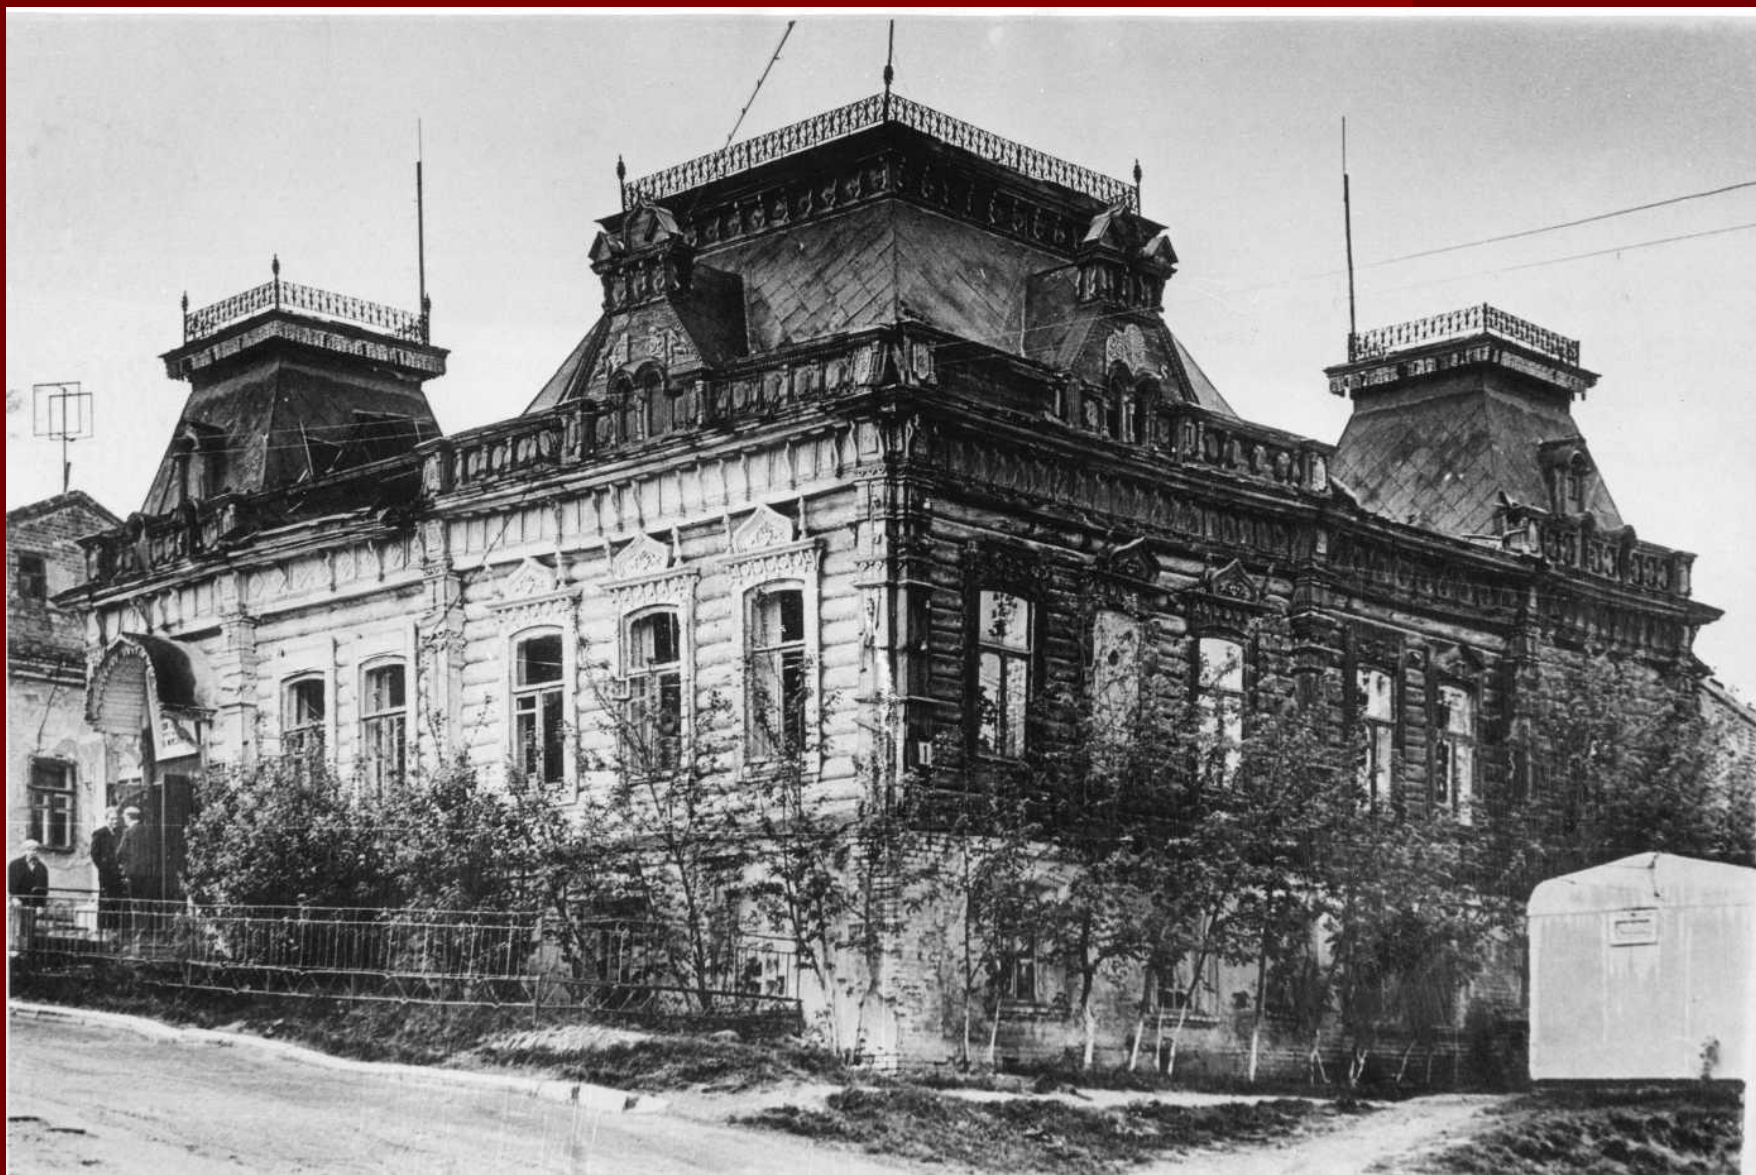

Памятные места Старого Оскола

Памятник основателям города

Вид на город со стороны р. Оскол. Нач. XX в.

г. Старый Осколь. Курск. губ. № 2.

Общій видъ съ рѣки Осколь.

План города 1896 г.

Нижняя площадь

Старый Осколь. Нижняя площадь.

Дом купца Кобзева

Аптека Турминского

Казанско иколаевская церковь и торговые ряды

Мемориальная доска на здании торговых рядов

Здесь, на нижней площади города,
в 1941 году, был сформирован 954
отдельный строительный батальон
20 армейского управления
Московского военного округа.