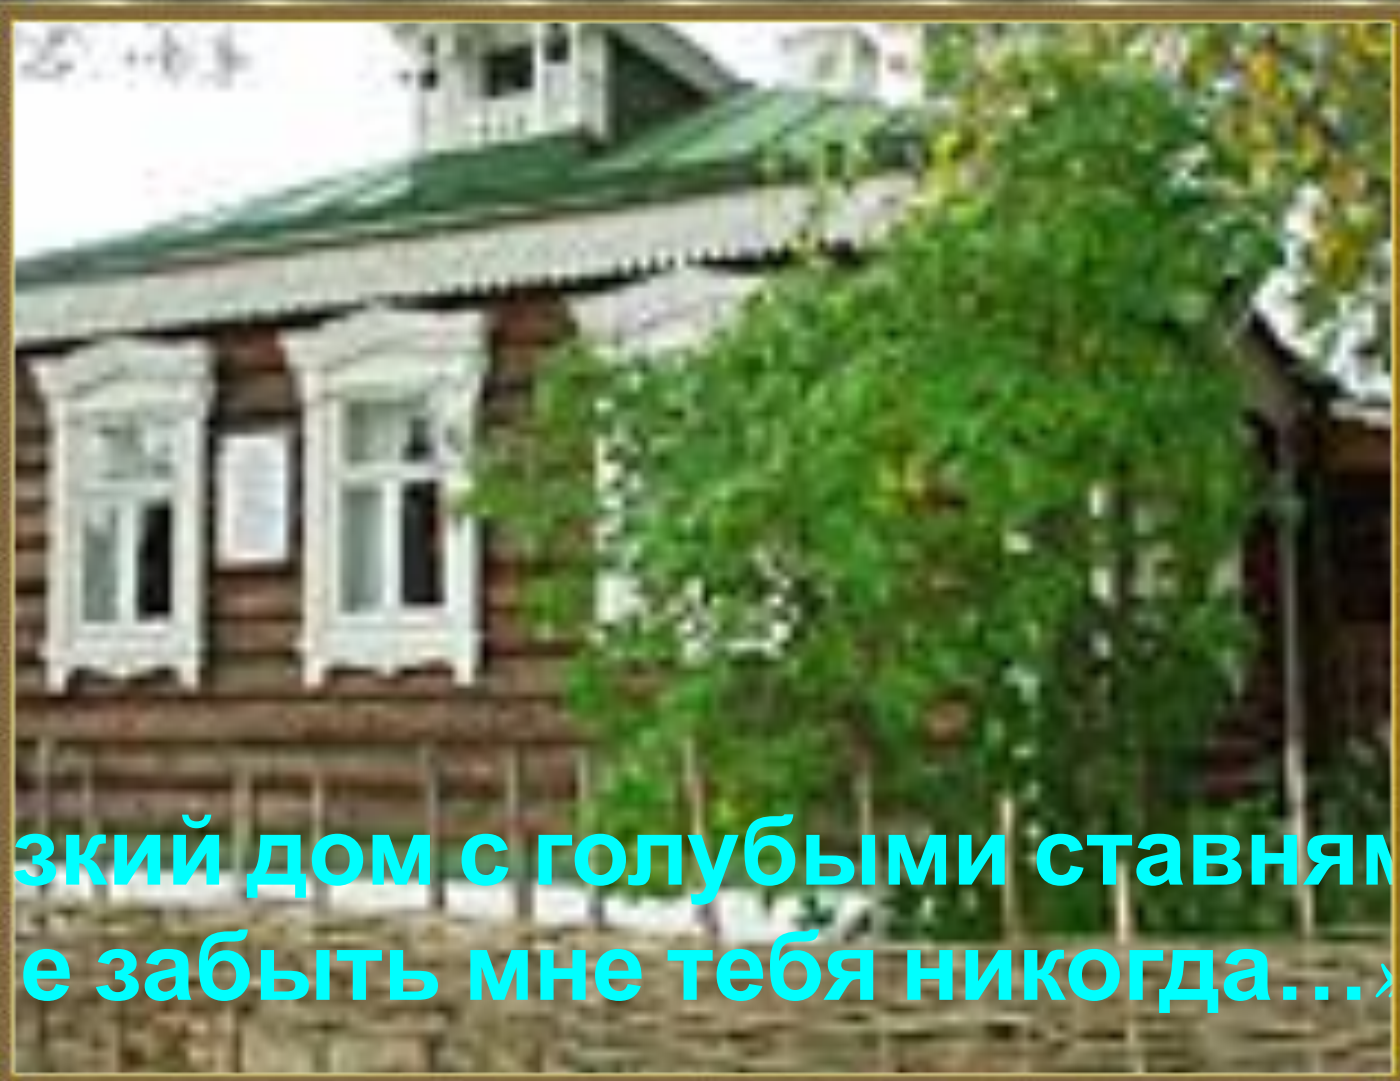

**С сестрами
Катей и Шурой,
1912 год**

На родине Эсенина

19/09/2010

19/09/2010

зкий дом с голубыми ставнями
е забыть мне тебя никогда...»

Русь – малиновое поле
синь, упавшая в реку, –
облю до радости и боли
Твоею озёрную тоску...»