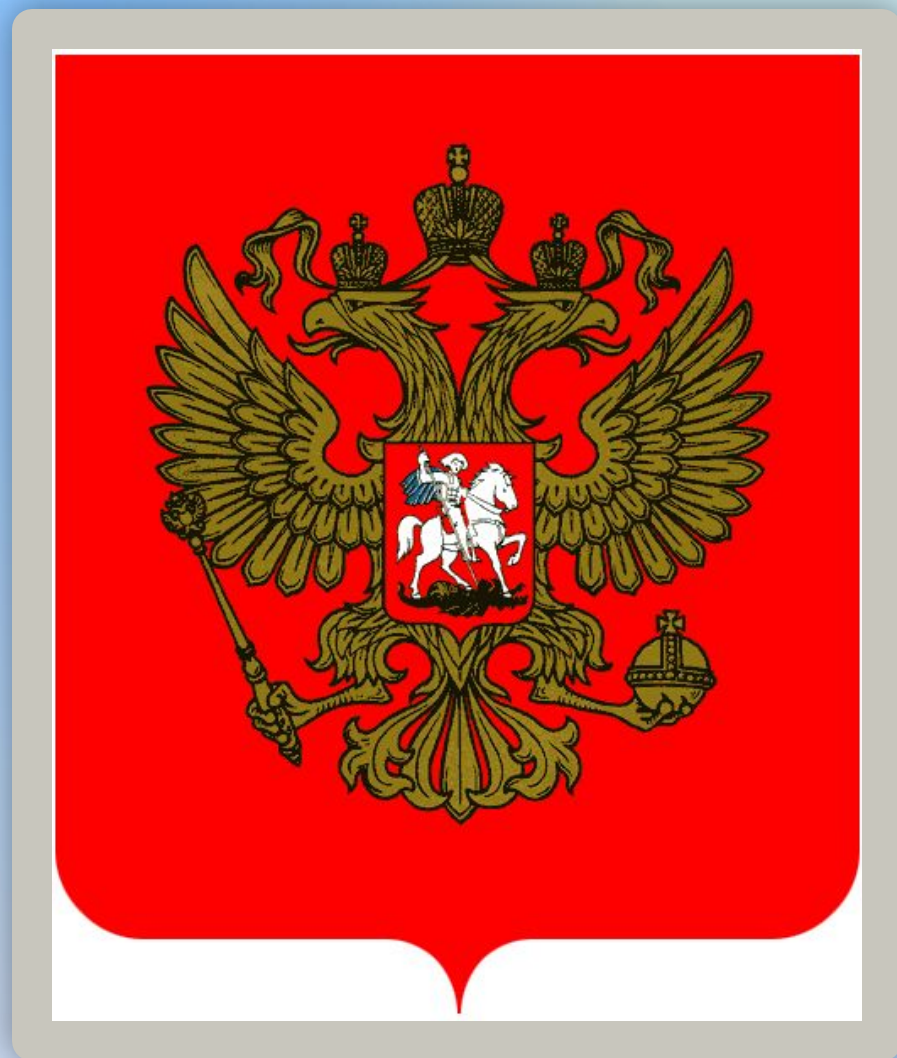

СИМВОЛИКА

РОССИИ

ФЛАГ СССР

ФЛАГ РОССИЙСКОЙ ФЕДЕРАЦИИ

22 августа 1991 года стал Днём Государственного флага
Российской Федерации

ГОСУДАРСТВЕННЫЙ ФЛАГ
РОССИЙСКОЙ ФЕДЕРАЦИИ –
МАТЕРИАЛЬНЫЙ
ОПОЗНАВАТЕЛЬНЫЙ ЗНАК
НАШЕЙ СТРАНЫ.
ФЛАГ САМ ПРЕДСТАВЛЯЕТ ИЗ
СЕБЯ 3 ПОЛОСЫ:
БЕЛАЯ, СИНЯЯ, КРАСНАЯ.
СООТНОШЕНИЕ СТОРОН 3 К 1.

ГЕРБ РОССИЙСКОЙ ФЕДЕРАЦИИ

ГЕРБ РОССИЙСКОЙ
ФЕДЕРАЦИИ
ПРЕДСТАВЛЯЕТ СОБОЙ
ЧЕТЫРЕХУГОЛЬНЫЙ, С
ЗАКРУГЛЕННЫМИ
НИЖНИМИ УГЛАМИ,
ЗАОСТРЕННЫЙ В
ОКОНЕЧНОСТИ КРАСНЫЙ
ГЕРАЛЬДИЧЕСКИЙ ЩИТ С
ЗОЛОТЫМ ДВУГЛАВЫМ
ОРЛОМ, ПОДНЯВШИМ
ВВЕРХ РАСПУЩЕННЫЕ
КРЫЛЬЯ.