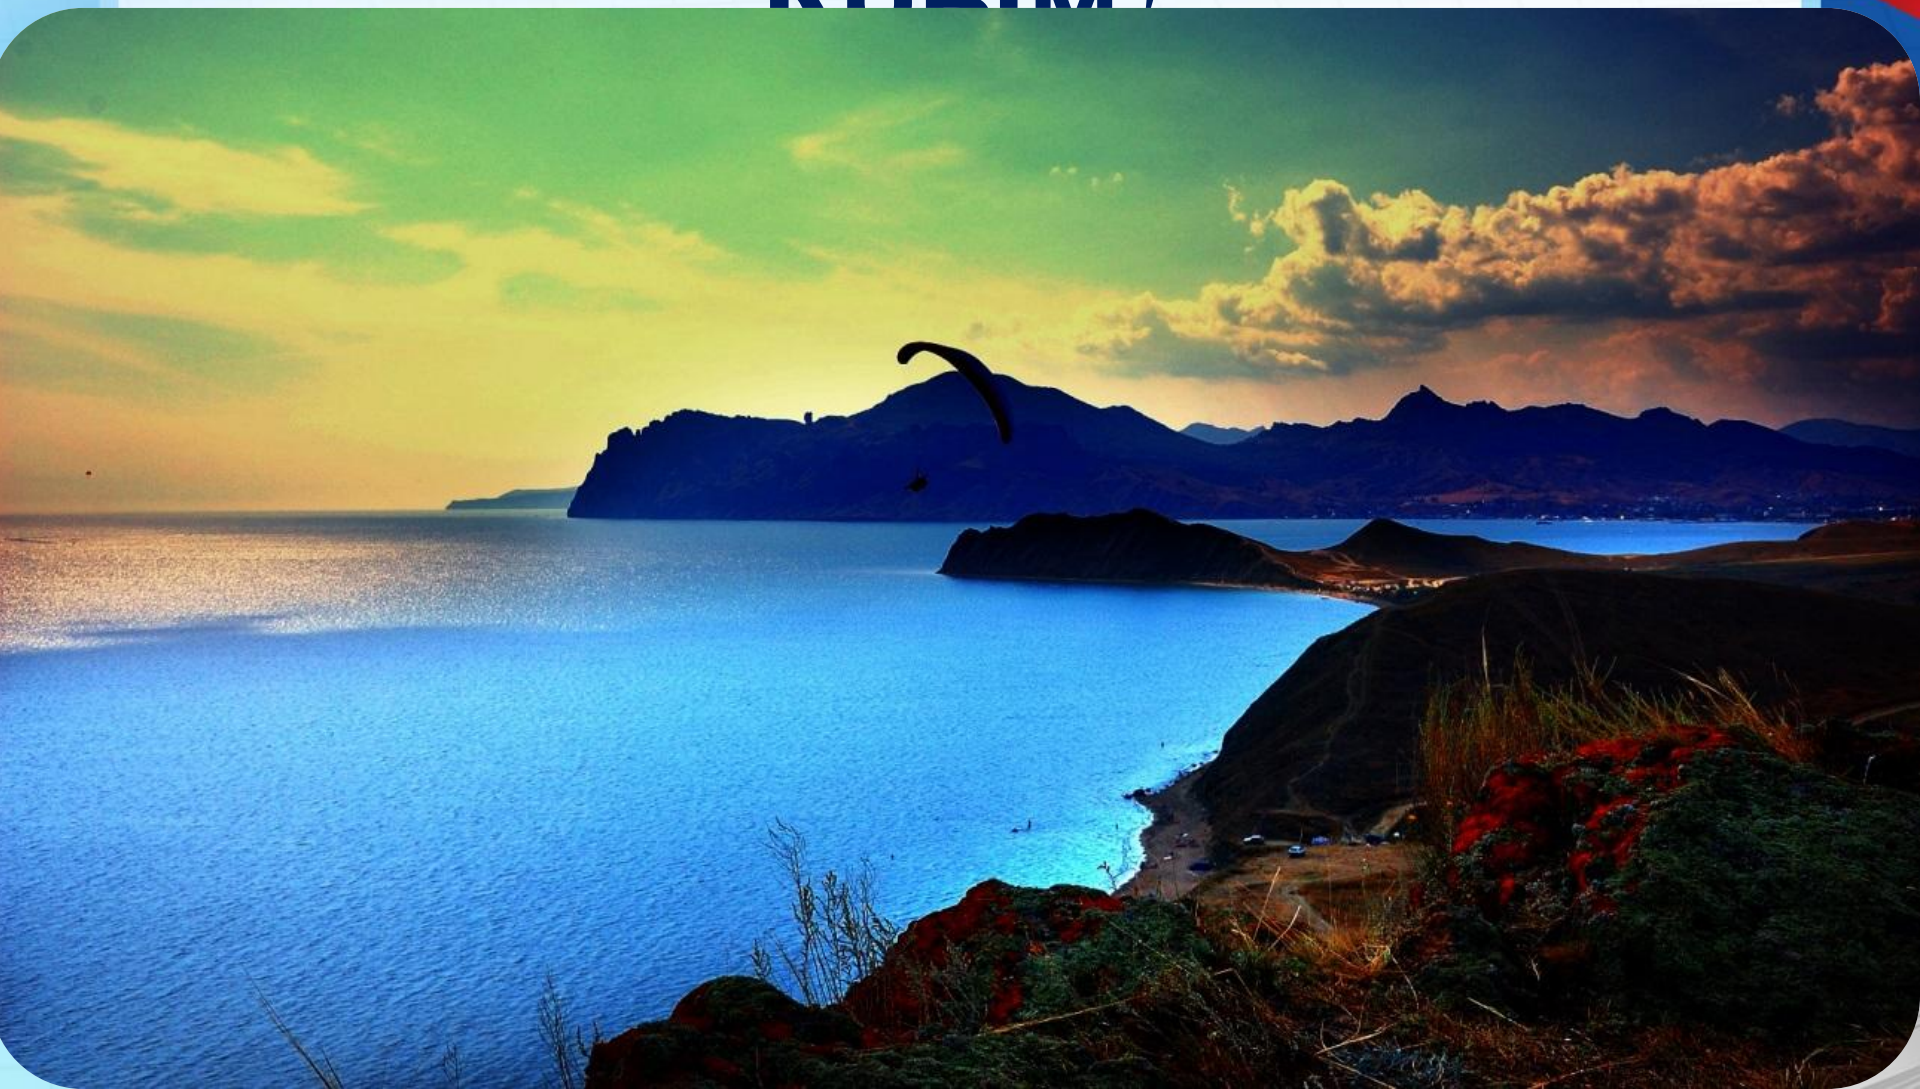

Классный час

«Мой Крым и Символика Крыма»

И красива и богата
Наша Родина, ребята.
Долго ехать от столицы
До любой ее границы.
Все вокруг свое, родное:
Горы, степи и леса:
Рек сверканье голубое,
Голубые небеса.
Каждый город
Сердцу дорог,
Дорог каждый сельский дом.
Все в боях когда-то взято
И упрочено трудом!

ИНДИЙСКИЙ
ОКЕАН

АВСТРАЛИЯ

Моя малая Родина – Крым!

СИМВОЛИКА РОССИЙСКОЙ ФЕДЕРАЦИИ

Государственный флаг

Государственный флаг Российской Федерации представляет собой прямоугольное полотнище из трёх равновеликих горизонтальных полос: верхней — белого, средней — синего и нижней — красного цвета. Отношение длины флага к его ширине 2:3. Утверждён 11 декабря 1993 года. Цветам российского флага приписывается множество символических значений, однако не существует официального толкования цветов. Самая популярная расшифровка заключается в следующем: