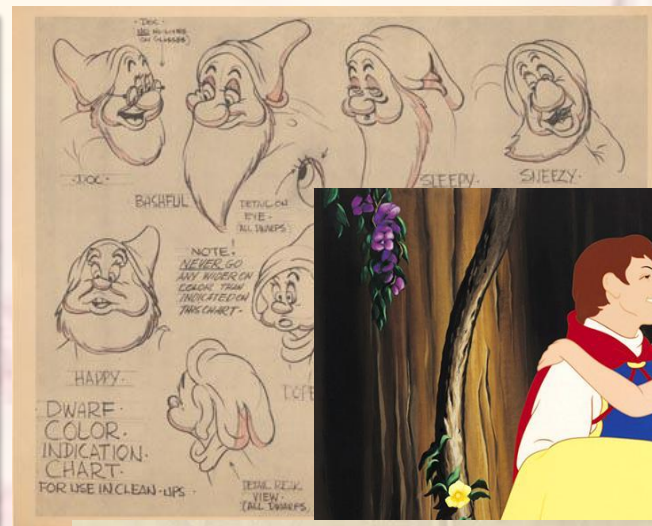

Первый полнометражный мультфильм

- 1934 г. «Белоснежка и семь гномов»
- Мультипликационный фильм №1 в списке 10 лучших американских фильмов в 10 классических жанрах по версии Американского института киноискусства