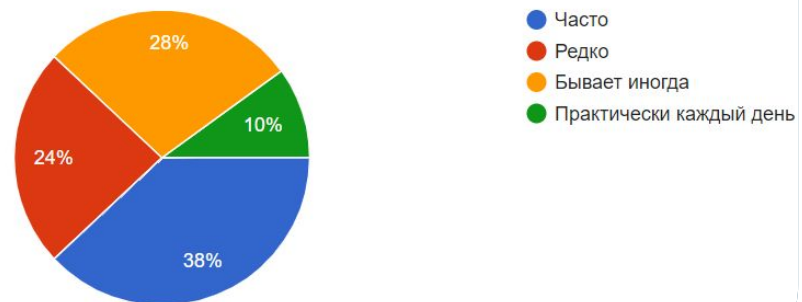

Как часто вы чувствует запах?

50 ответов