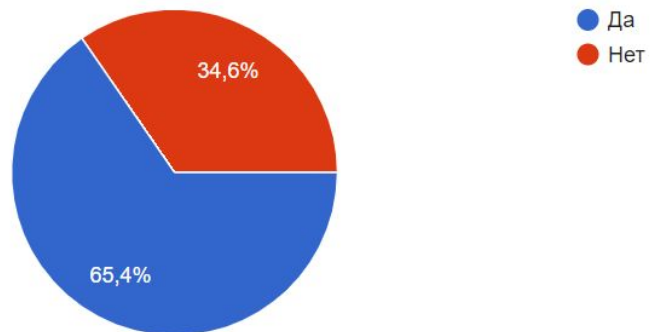

Чувствуете ли вы запах полигона «Кучино»?

52 ответа