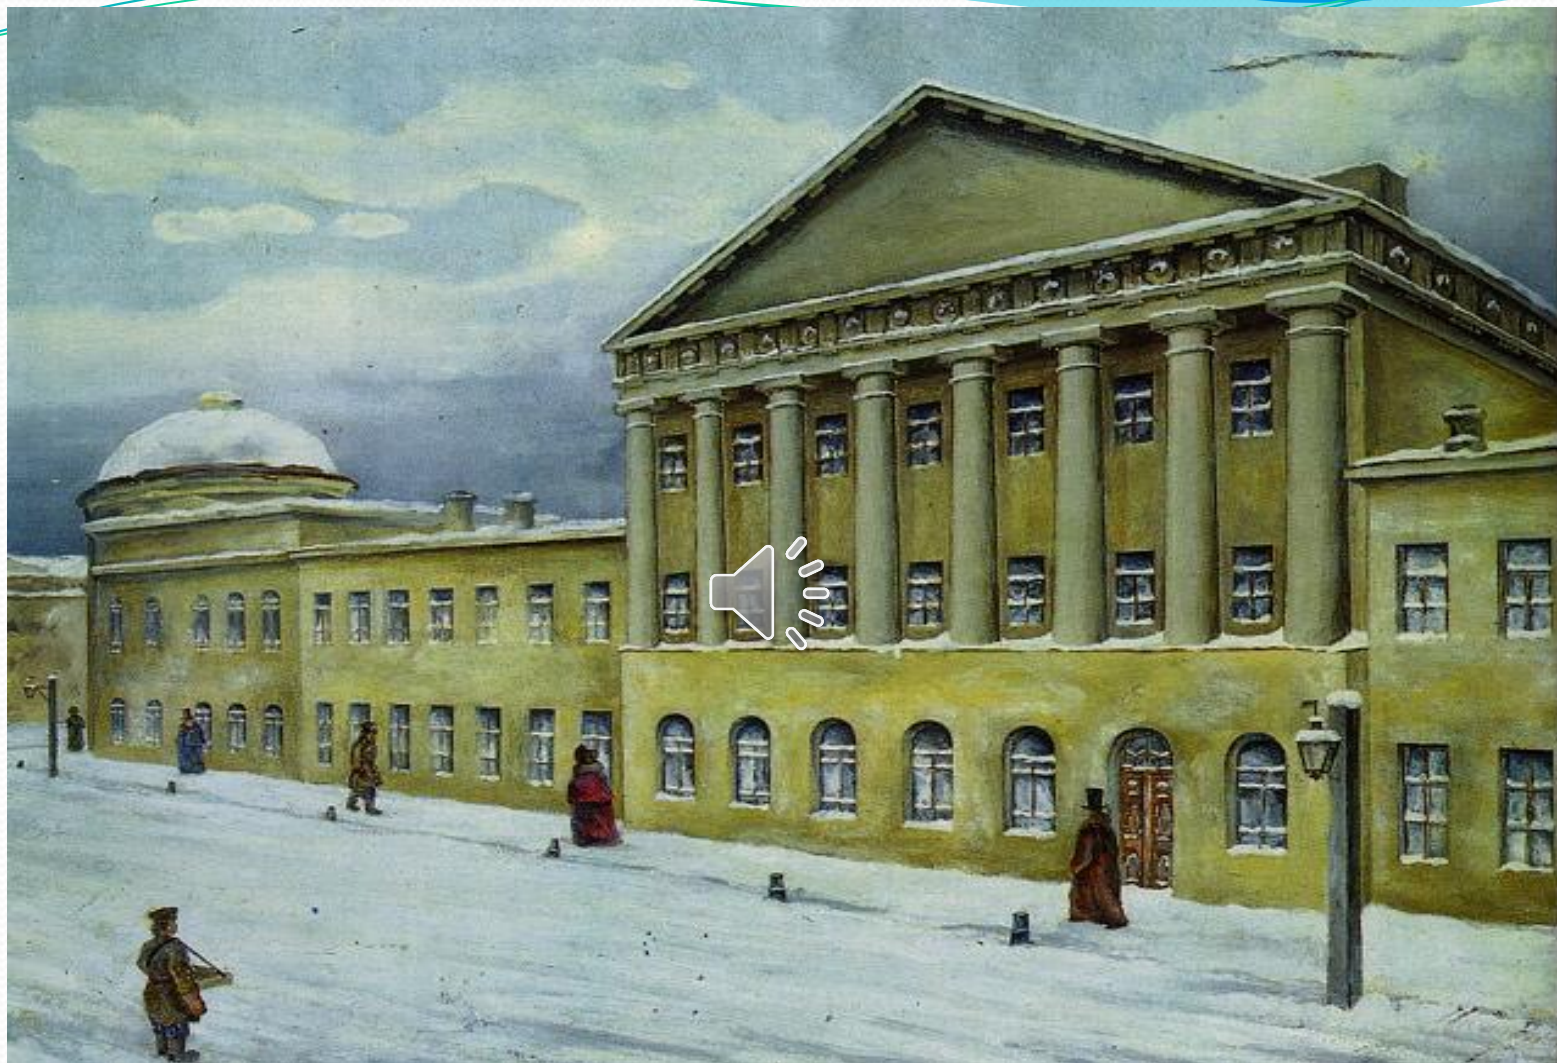

Благородный пансион при Московском университете.