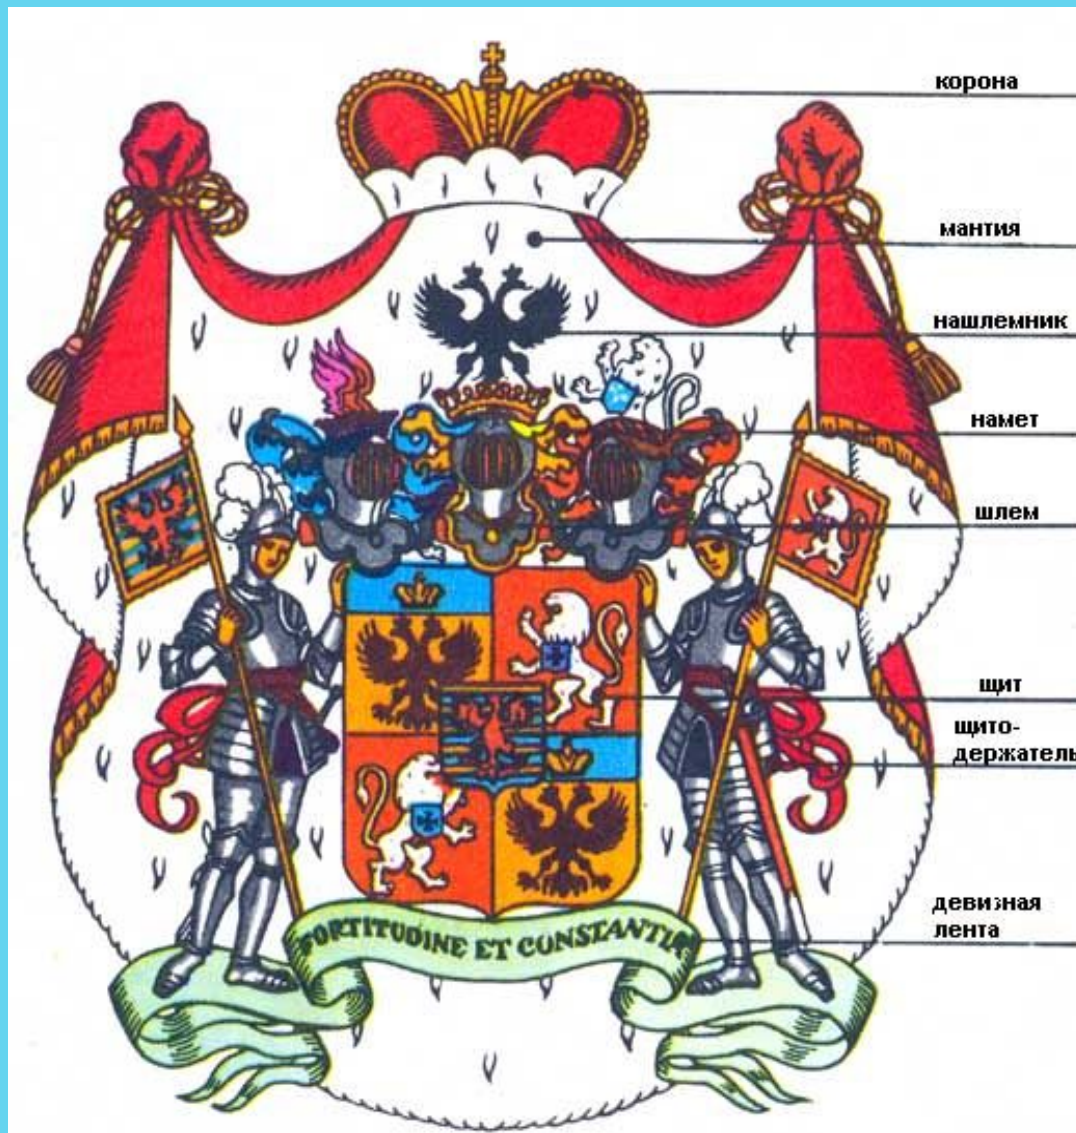

Герб моей семьи

Герб

(польск. *herb*, от нем. *Erbe* — наследство), эмблема, наследственный отличительный знак, сочетание фигур и предметов, которым придаётся символическое значение, выражающее исторические традиции владельца.

ГЕРБ АЛТАЙСКОГО КРАЯ

*Герб Советского
Союза*

*Герб Алтайского
края*

ОСНОВНЫЕ ЭЛЕМЕНТЫ ГЕРБА

ФОРМЫ ЩИТА

НЕМЕЦКИЕ

АНГЛИЙСКИЕ

ИСПАНСКИЙ

ФРАНЦУЗСКИЙ

ИТАЛЬЯНСКИЙ

ПОЛЬСКИЙ

РОМБИЧЕСКИЙ

КРУГЛЫЙ

КВАДРАТНЫЙ

Символика цветов на гербах

- *Желтый* – богатство, сила, верность
 - *Красный* – храбрость, мужество
 - *Зелёный* – надежда, обновление, молодость
 - *Голубой* – верность, величие, красота, ясность
 - *Синий* – мир
- 

Символика фигур, изображенных на гербе

- **Лев** – отвага и великодушие
 - **Орёл** – символ верховной власти
 - **Меч** – мир или оборона
 - **Конь** – храбрость
 - **Лавровая ветвь** – победа
 - **Ключ** – открытость
 - **Роза** – частота, святость
 - **Лилия** – расцвет и успех
- 