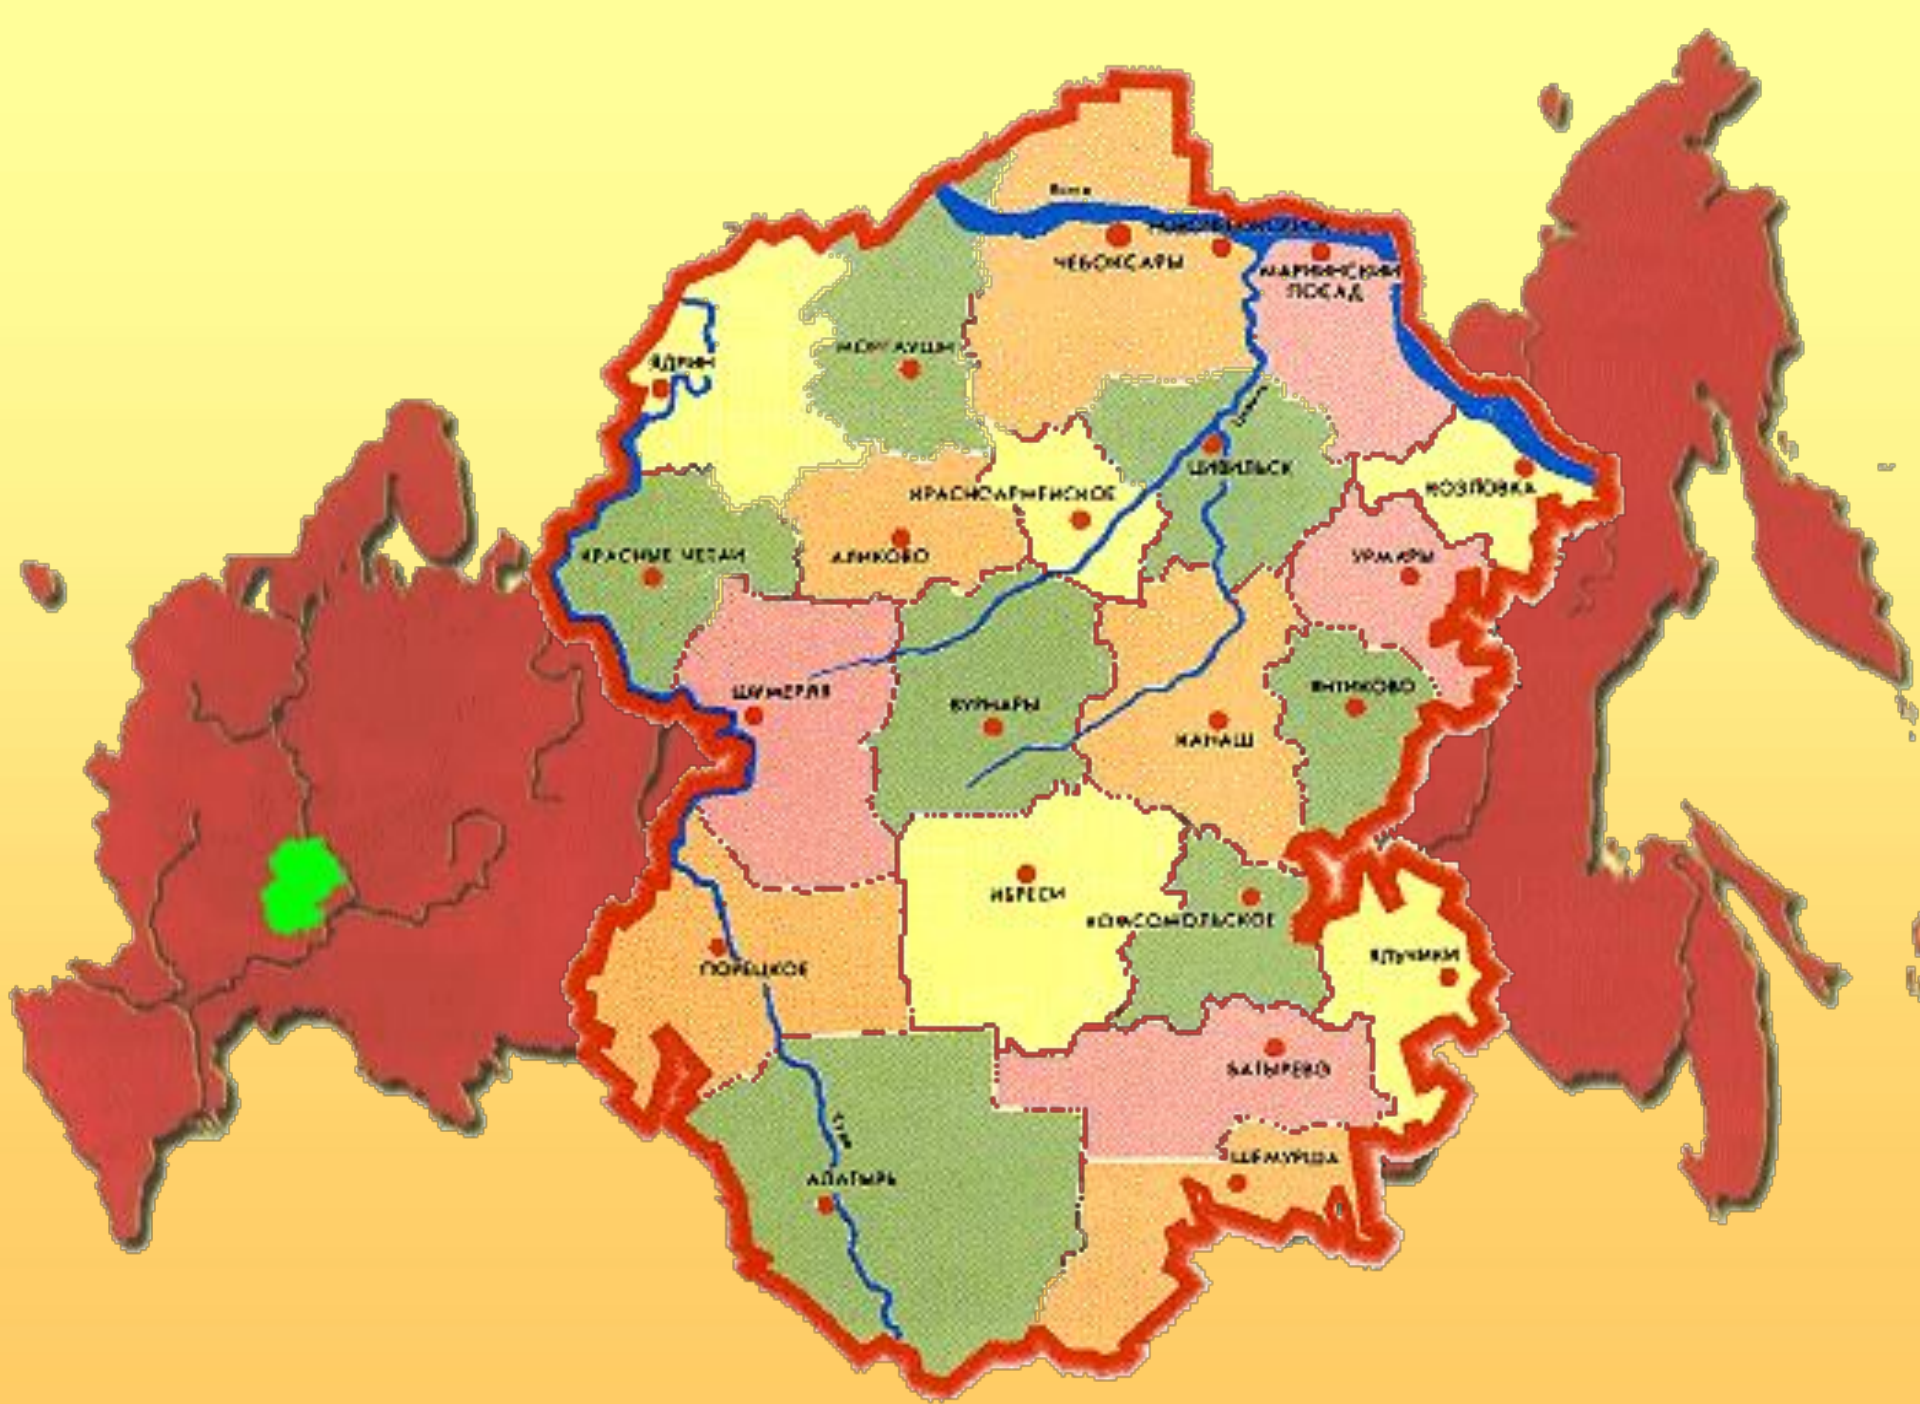

НАША СТРАНА

РОССИЯ

Медведев
Дмитрий
Анатольевич

**НАША
РЕСПУБЛИ
КА**

Добро пожаловать в
ЧЕБОКСАРЫ

ШУПАШКАР
ЧЕБОКСАРЫ

Культурная
Столица

В. Тимофеев
[7054] 60-55-11 605011