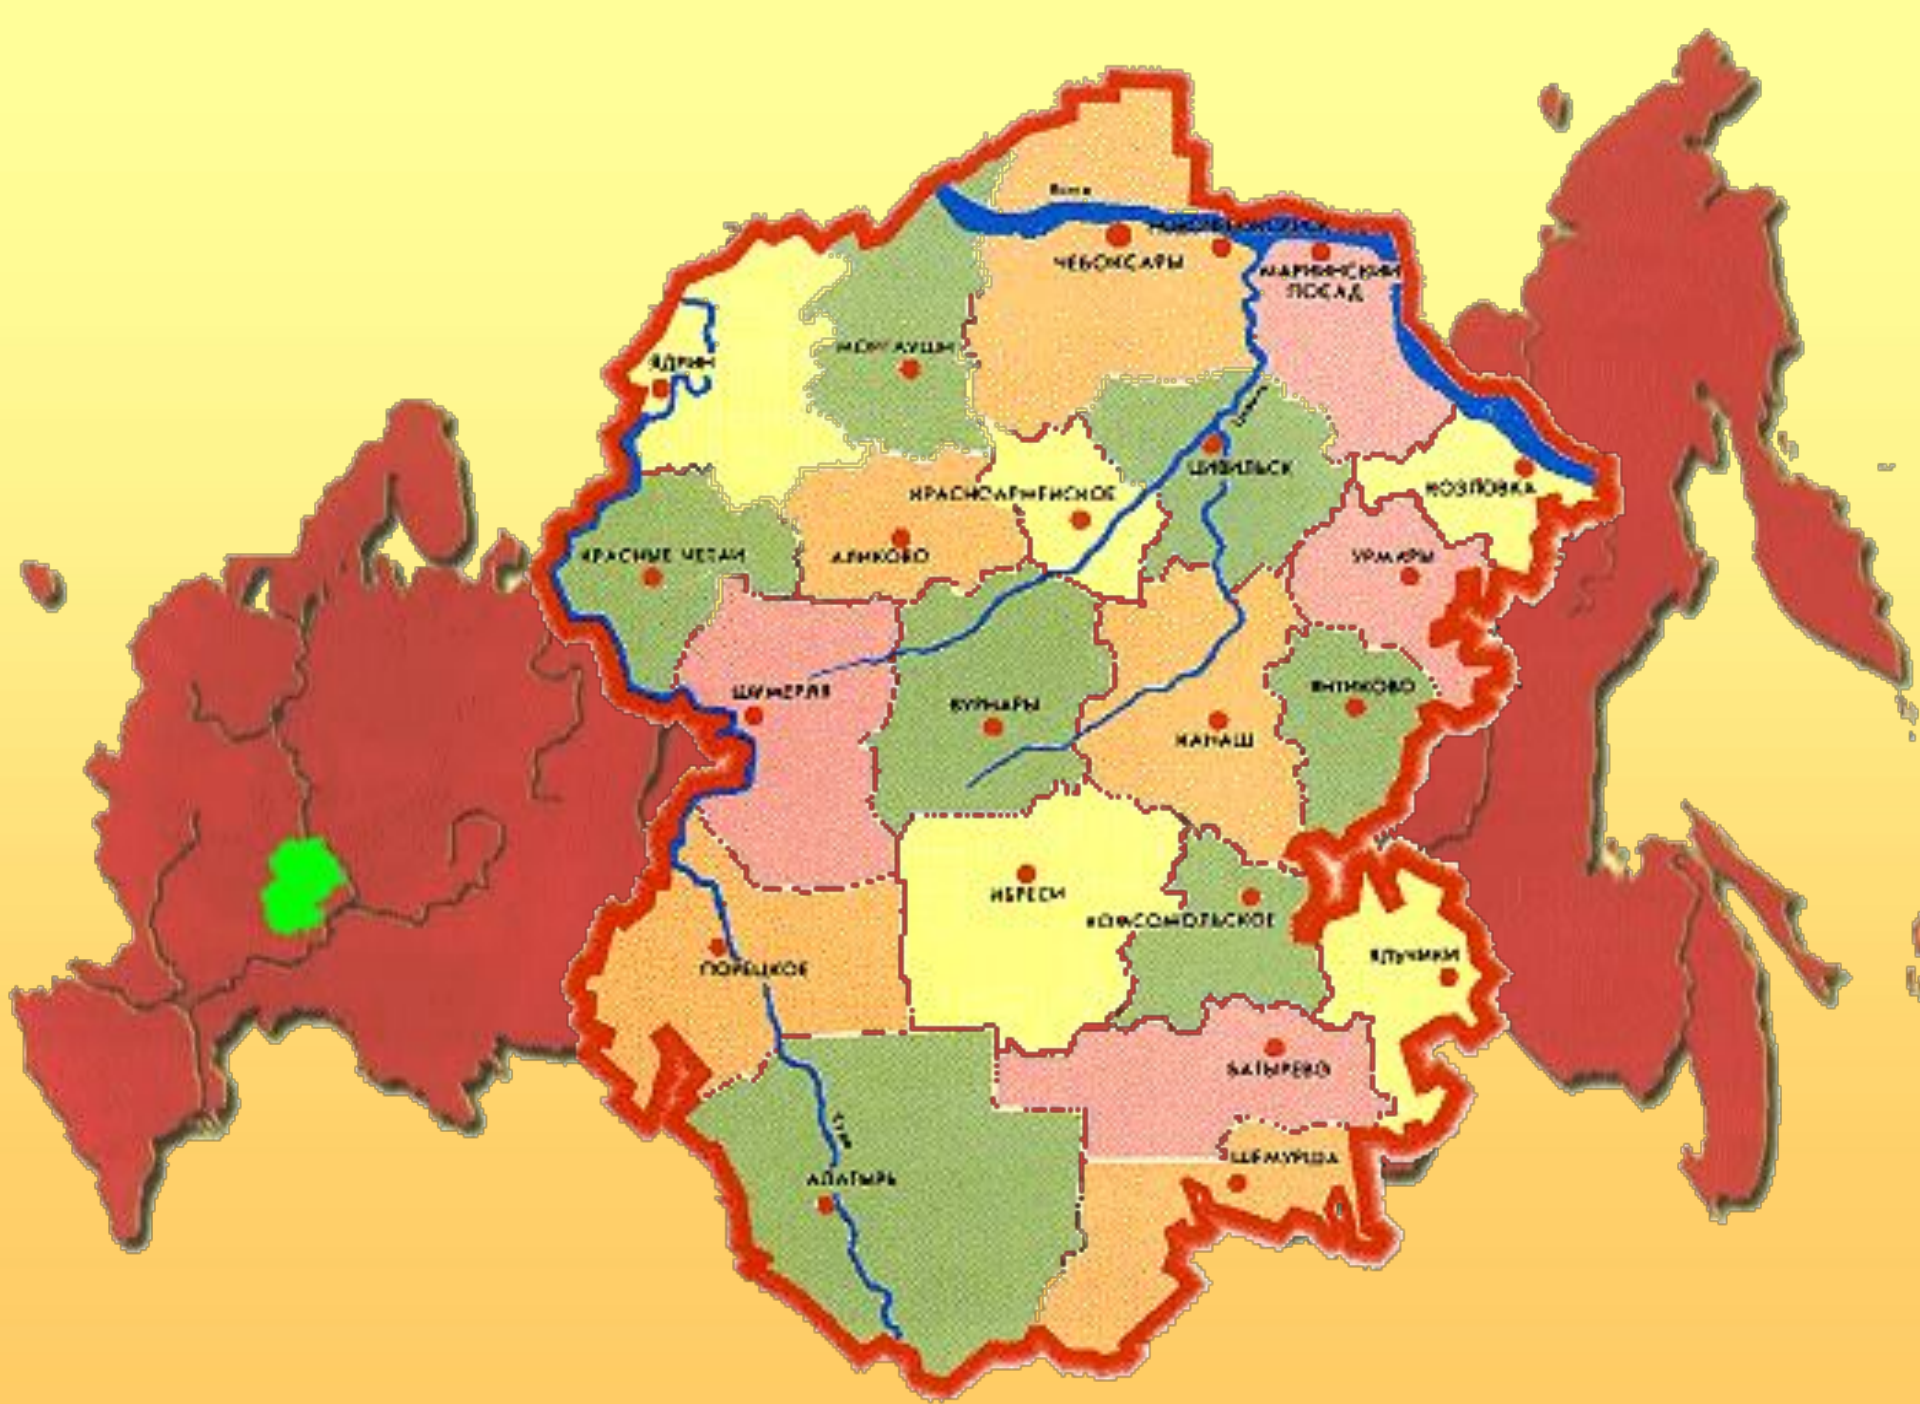

НАША СТРАНА

РОССИЯ

Медведев
Дмитрий
Анатольевич

**НАША
РЕСПУБЛИ
КА**

Добро пожаловать в
ЧЕБОКСАРЫ

Культурная
Столица

В. Тимофеев
[7054] 60-55-11 605011

ВОЛГ

ЭПОХА, ПЕРИОД, ТЕЧЕНИЕ ВРЕМЕНИ
ТАЛХАР, ВОЛОТ ТАРИНОЕ

ВЗАИМОПОНИМАНИЕ
БЕР-БЕРНЕ АШАДИМ

ОН И ОНА, ЛЮБОВЬ, УВАЖЕНИЕ
САДИНСЕН, КУРАТУ, ХИСЕПЕННИ

ОКО ТУРА, НЕБА, МИРА, ПРОЗРЕНИЕ
ТУРА КУРНИ, СУЙ ТУПЕ

ДЕРЕВО, МЕСТО ОБРЯДА, ОБРАЩЕНИЕ
К ПРИРОДЕ
КИРЕМЕТ НЫВАССИ, КИРЕМЕТ ВЫРАНЕ