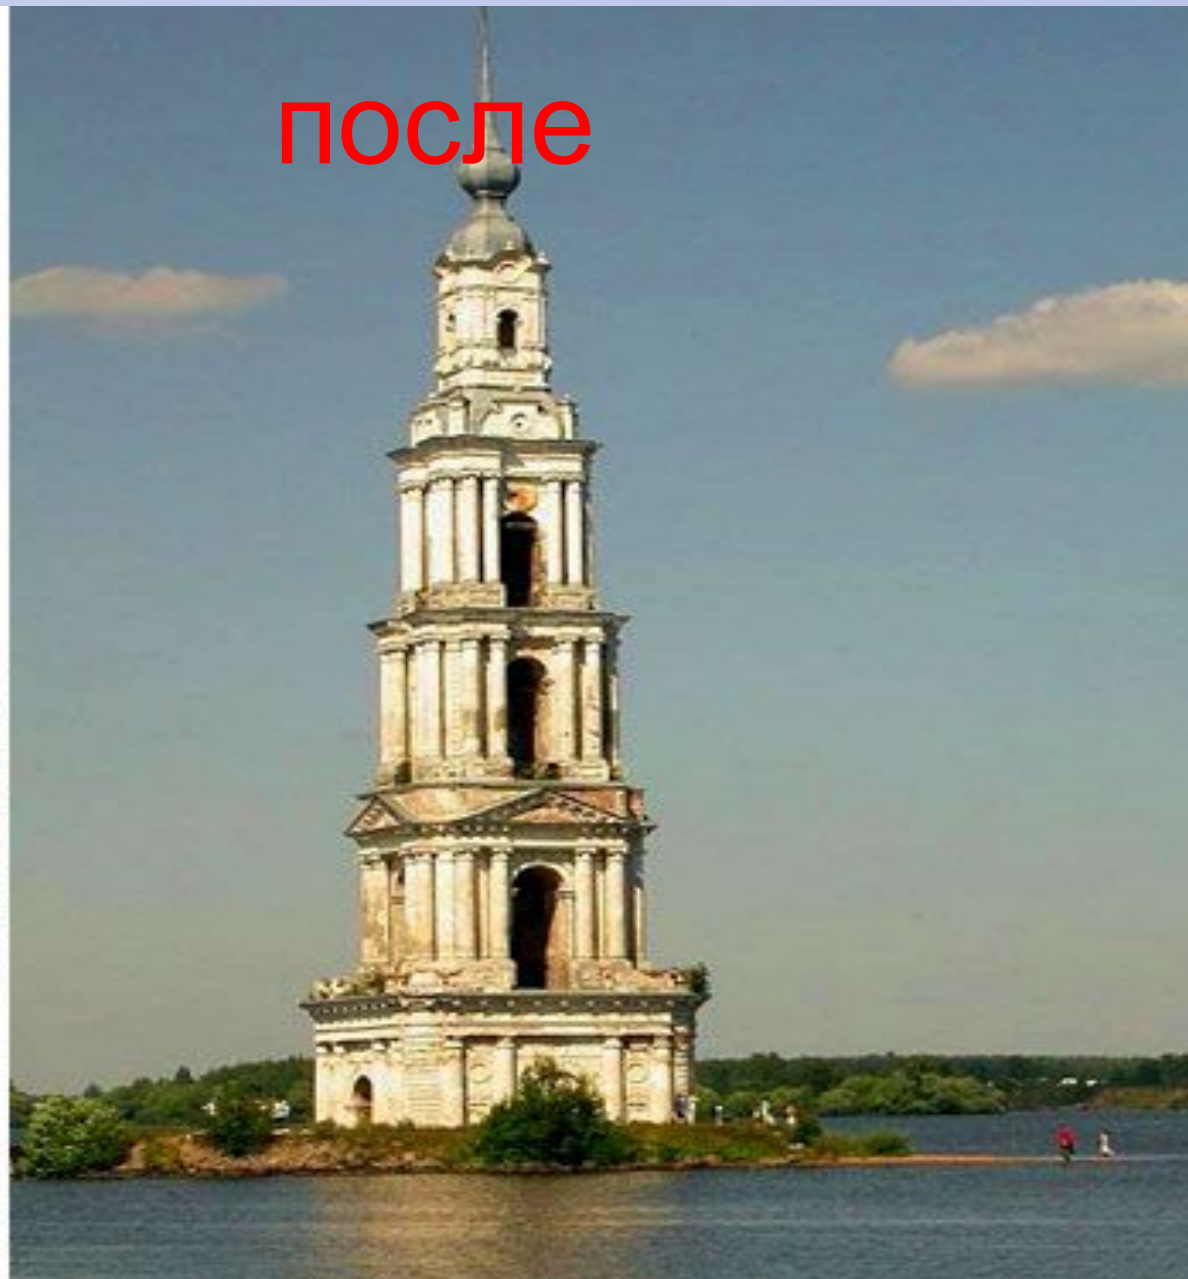

<< Край ты мой заброшенный>>.

Рыбинское водохранилище

до затопления
затопления

после

8

WALD
HUTTE

Waldhütte

Спасибо за внимание