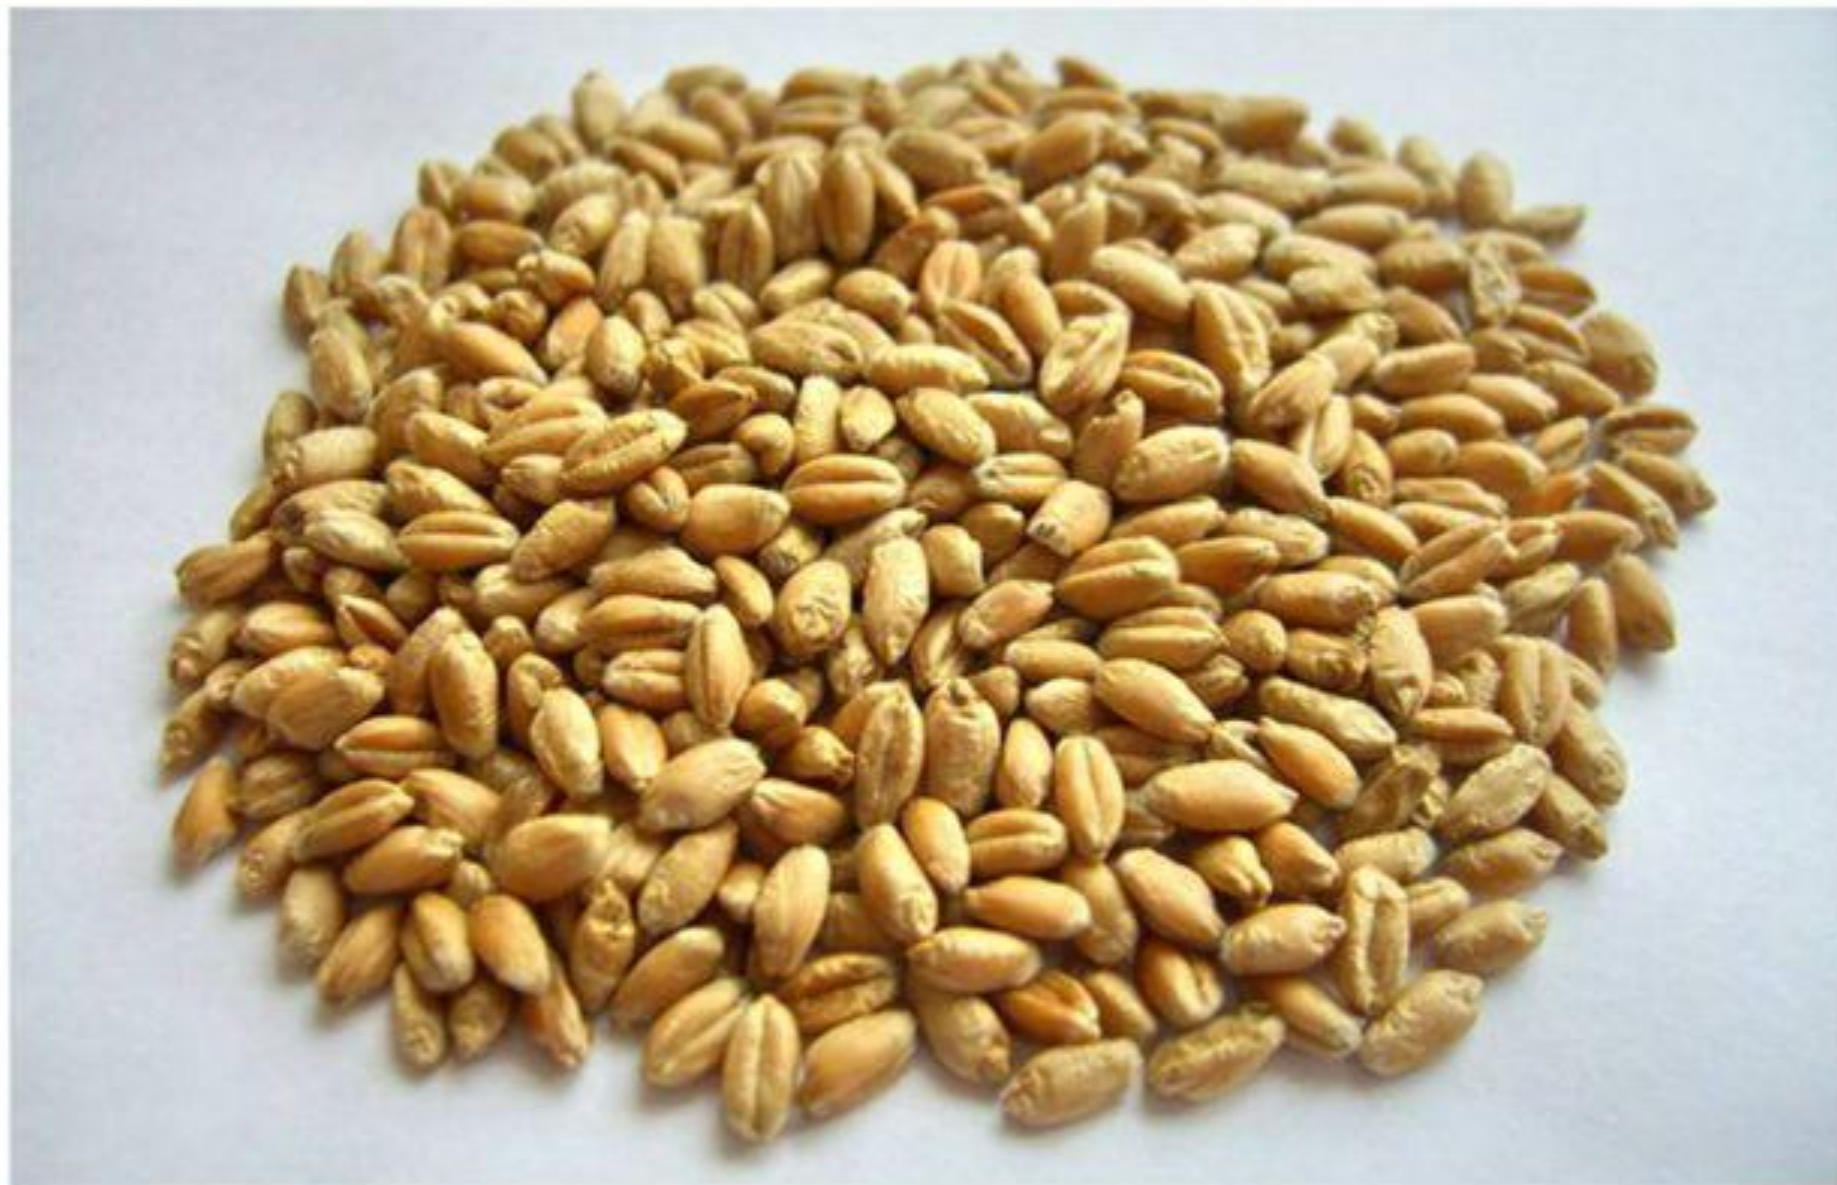

**Хлеб – всему голова**

Всё начинается с зерна.

PRAYSEPIX.COM

Праздник-ламп.ру

# Берегите хлеб!

масса 1 куска хлеба	30 г
масса хлеба, съедаемая 2 классом за 1 день	300 г 1 батон
масса хлеба, съедаемая начальной школой за 1 день	870 г 2,5 батона
масса хлеба, съедаемая всей школой за 1 день	1 кг 860 г 6 батонов
масса хлеба, съедаемая школой за учебный год	455 кг 700 г 1050 батонов
Масса 1 батона 336 граммов	