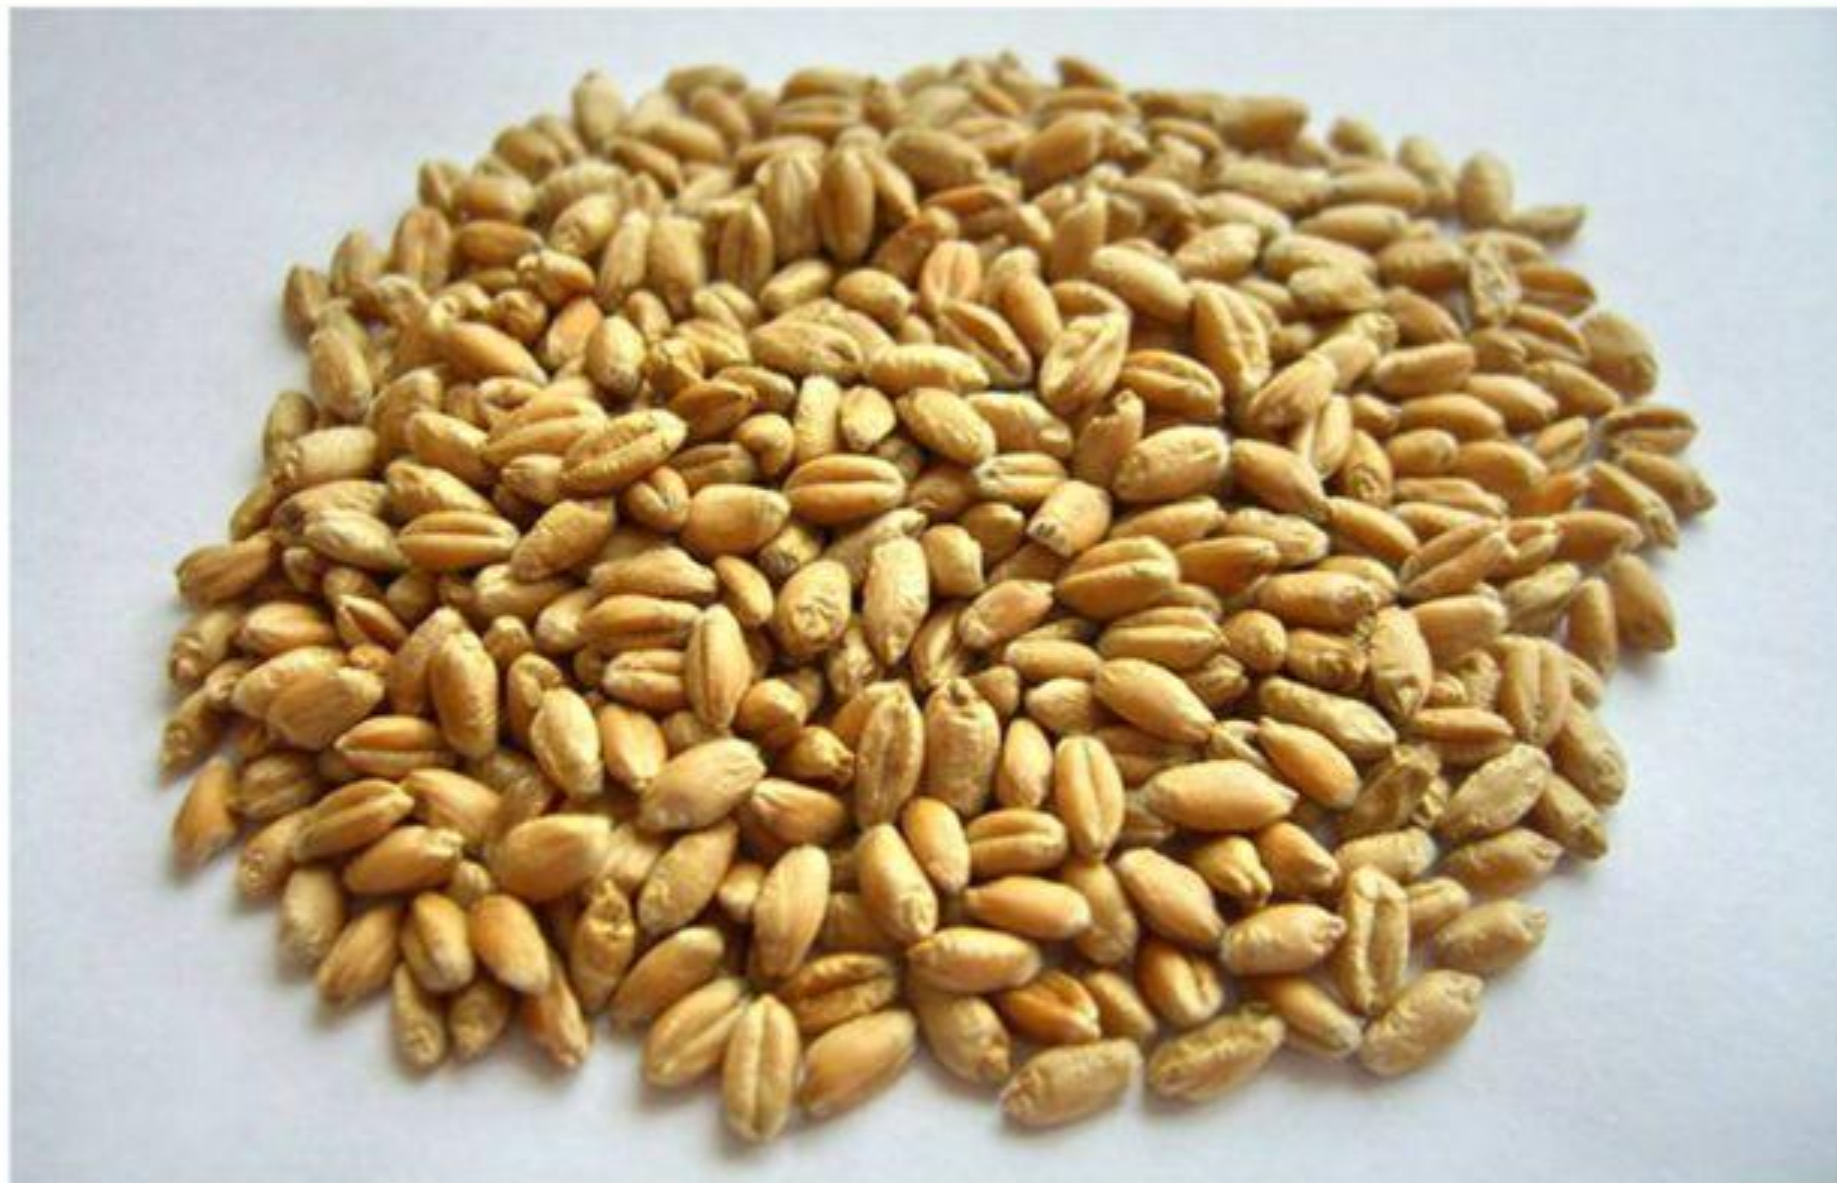

Хлеб – всему голова

Всё начинается с зерна.

PRAISEPIX.COM

Праздник-ламп.ру

Берегите хлеб!

масса 1 куска хлеба	30 г
масса хлеба, съедаемая 2 классом за 1 день	300 г 1 батон
масса хлеба, съедаемая начальной школой за 1 день	870 г 2,5 батона
масса хлеба, съедаемая всей школой за 1 день	1 кг 860 г 6 батонов
масса хлеба, съедаемая школой за учебный год	455 кг 700 г 1050 батонов
Масса 1 батона 336 граммов	