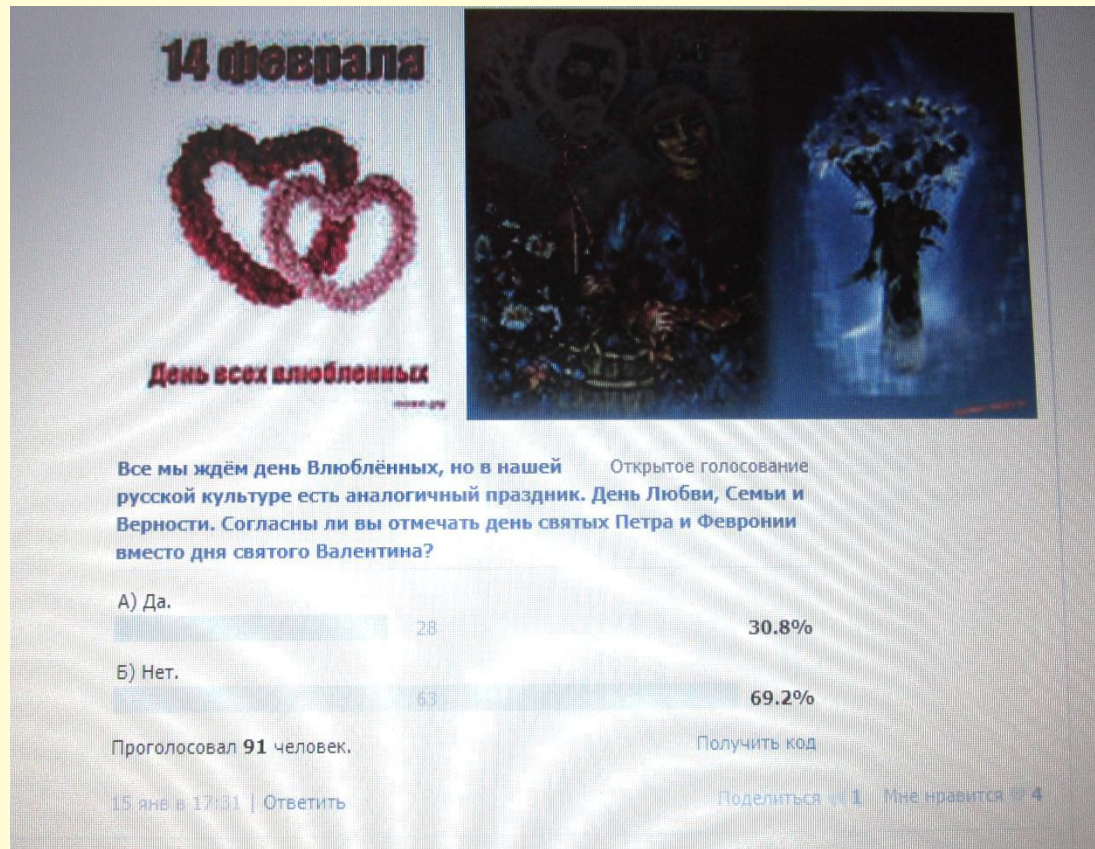

ОПРОС «ВКОНТАКТЕ»