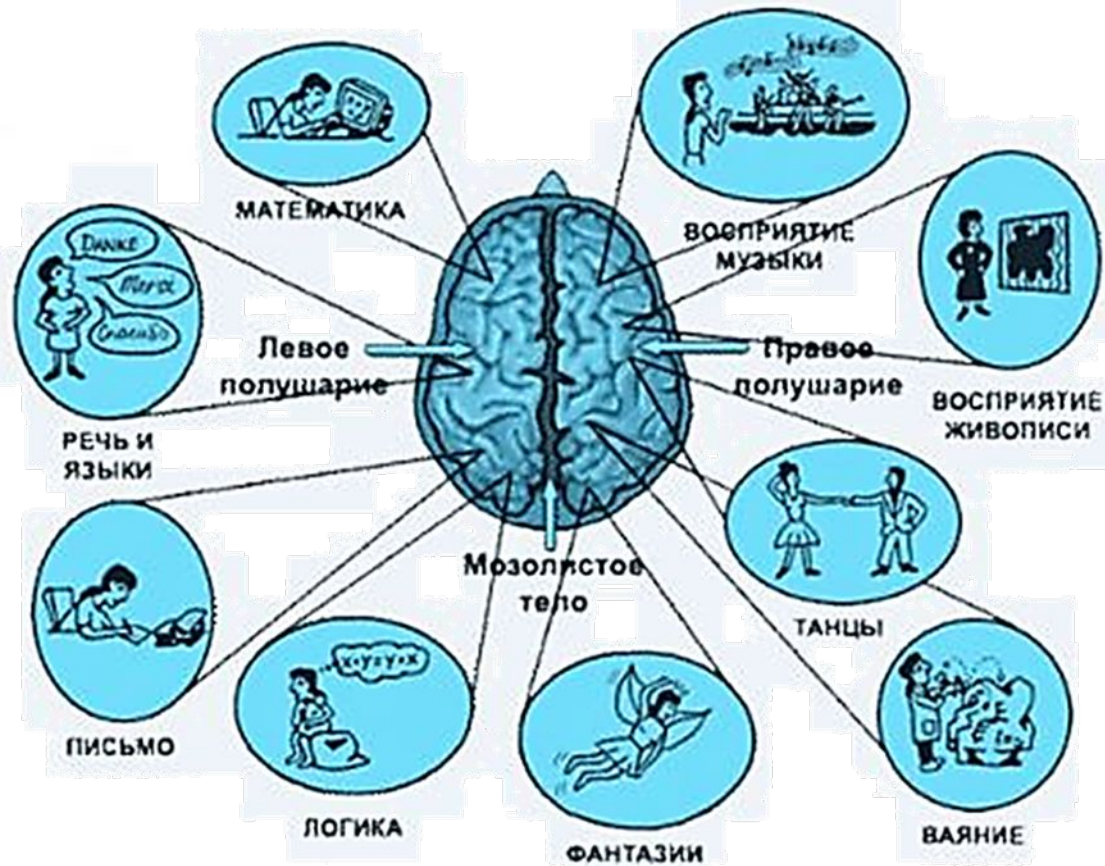

Функции левого и правого полушарий