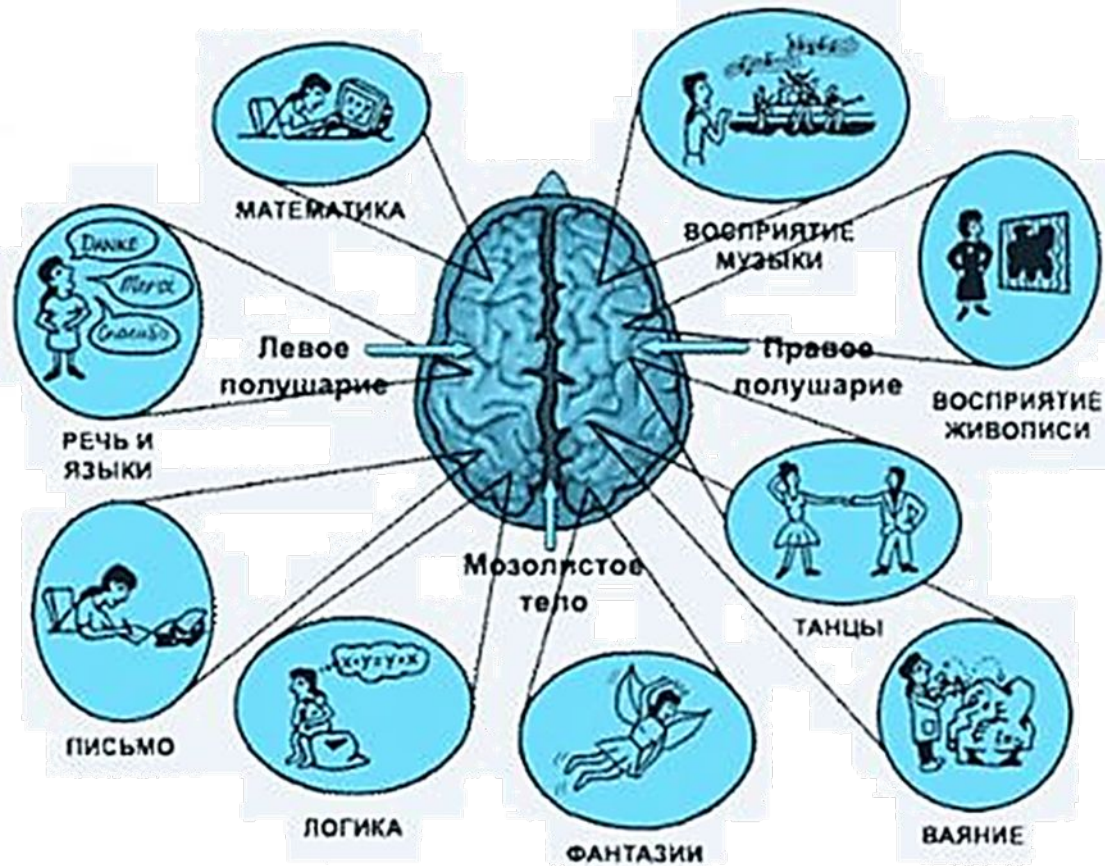

*Доминирующее полушарие
головного мозга*

Функции левого и правого полушарий

Левое полушарие мозга отвечает за абстрактное мышление.

А конкретно - за языковые (речь, чтение, письмо) и математические способности, логику и анализ.

Правое полушарие мозга отвечает за образное мышление, то есть за обработку информации, выраженной в образах и символах. Правым полушарием мы мечтаем, фантазируем и сочиняем различные истории. Способностями к музыке и изобразительному искусству мы также обязаны правому полушарию.

Функции левого и правого полушарий

СФЕРЫ СПЕЦИАЛИЗАЦИИ ЛЕВОГО И ПРАВОГО ПОЛУШАРИЙ ГОЛОВНОГО МОЗГА

Левое полушарие

Логическое мышление является основной сферой специализации левого полушария. Левое полушарие мозга отвечает за языковые способности. Оно контролирует речь, способности к чтению и письму, запоминает факты, имена, даты и их написание.