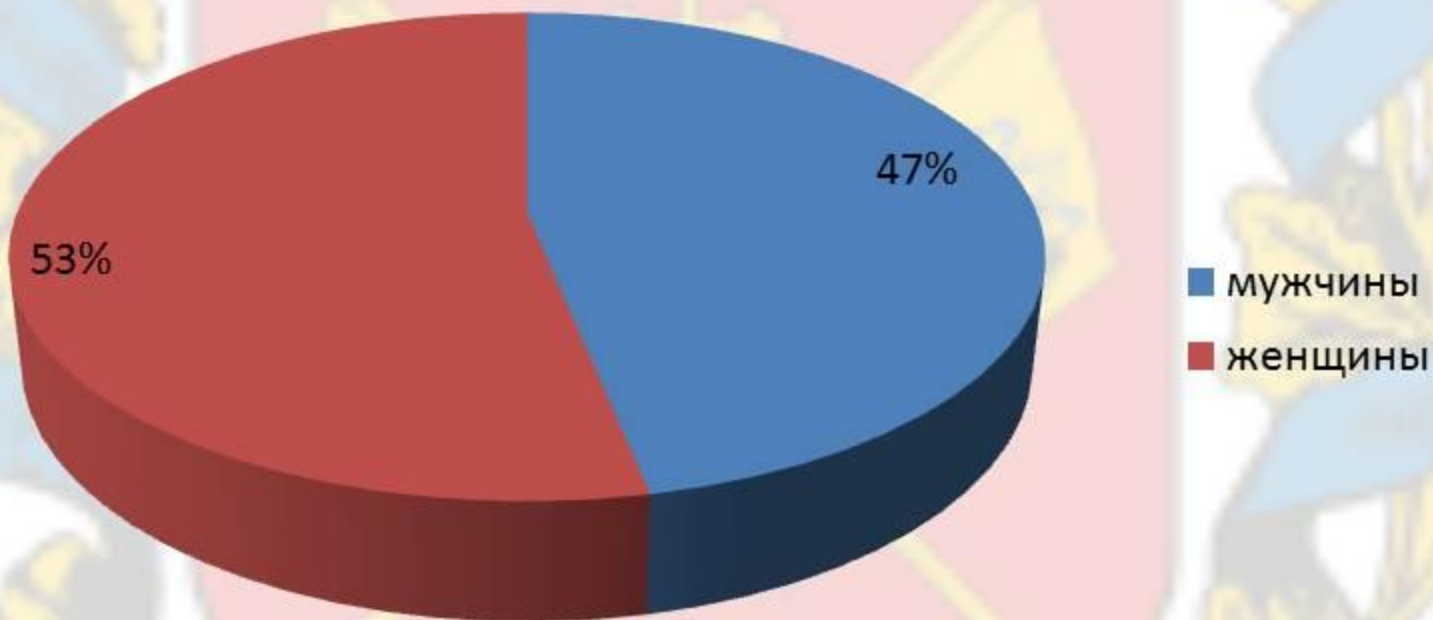

Оренбуржье в цифрах

- Средняя многолетняя температура воздуха в январе составляет -7°C , в июле 22°C .

Оренбуржье в цифрах

- Численность населения - 2162,5 тыс. человек

Процентное соотношение мужчин и женщин