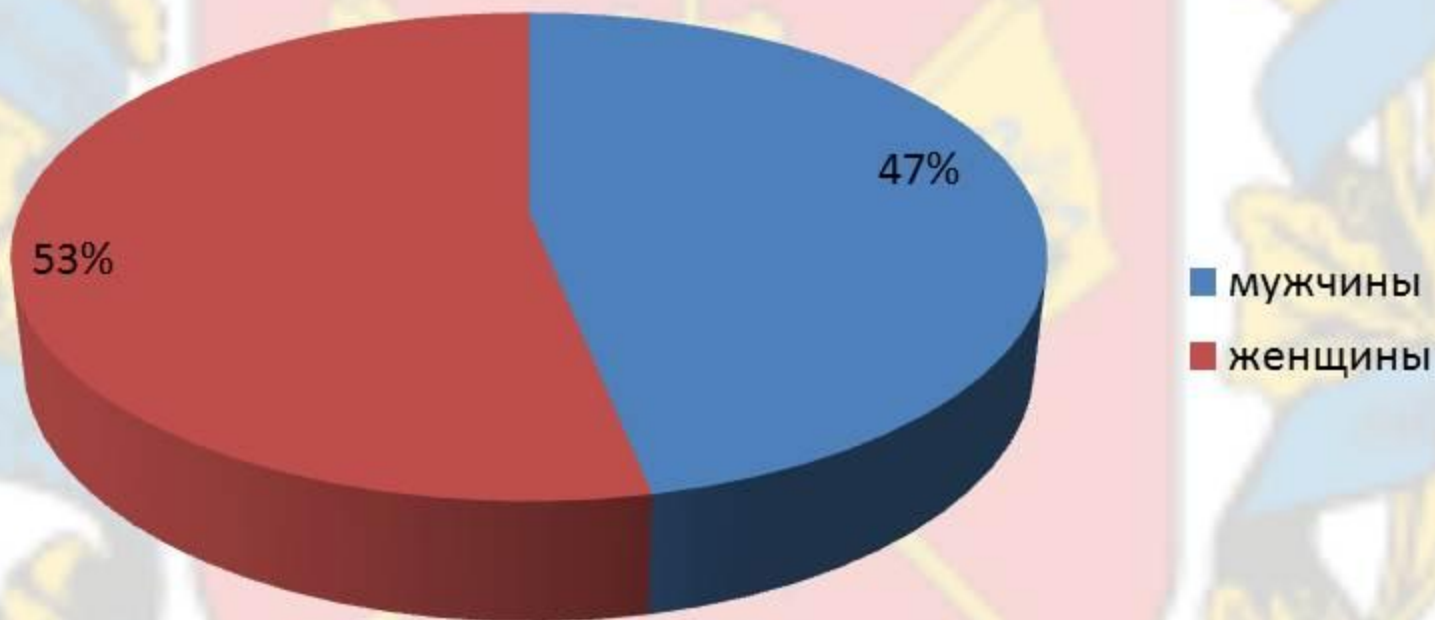

# Оренбуржье в цифрах

- Численность населения - 2162,5 тыс. человек

Процентное соотношение мужчин и женщин