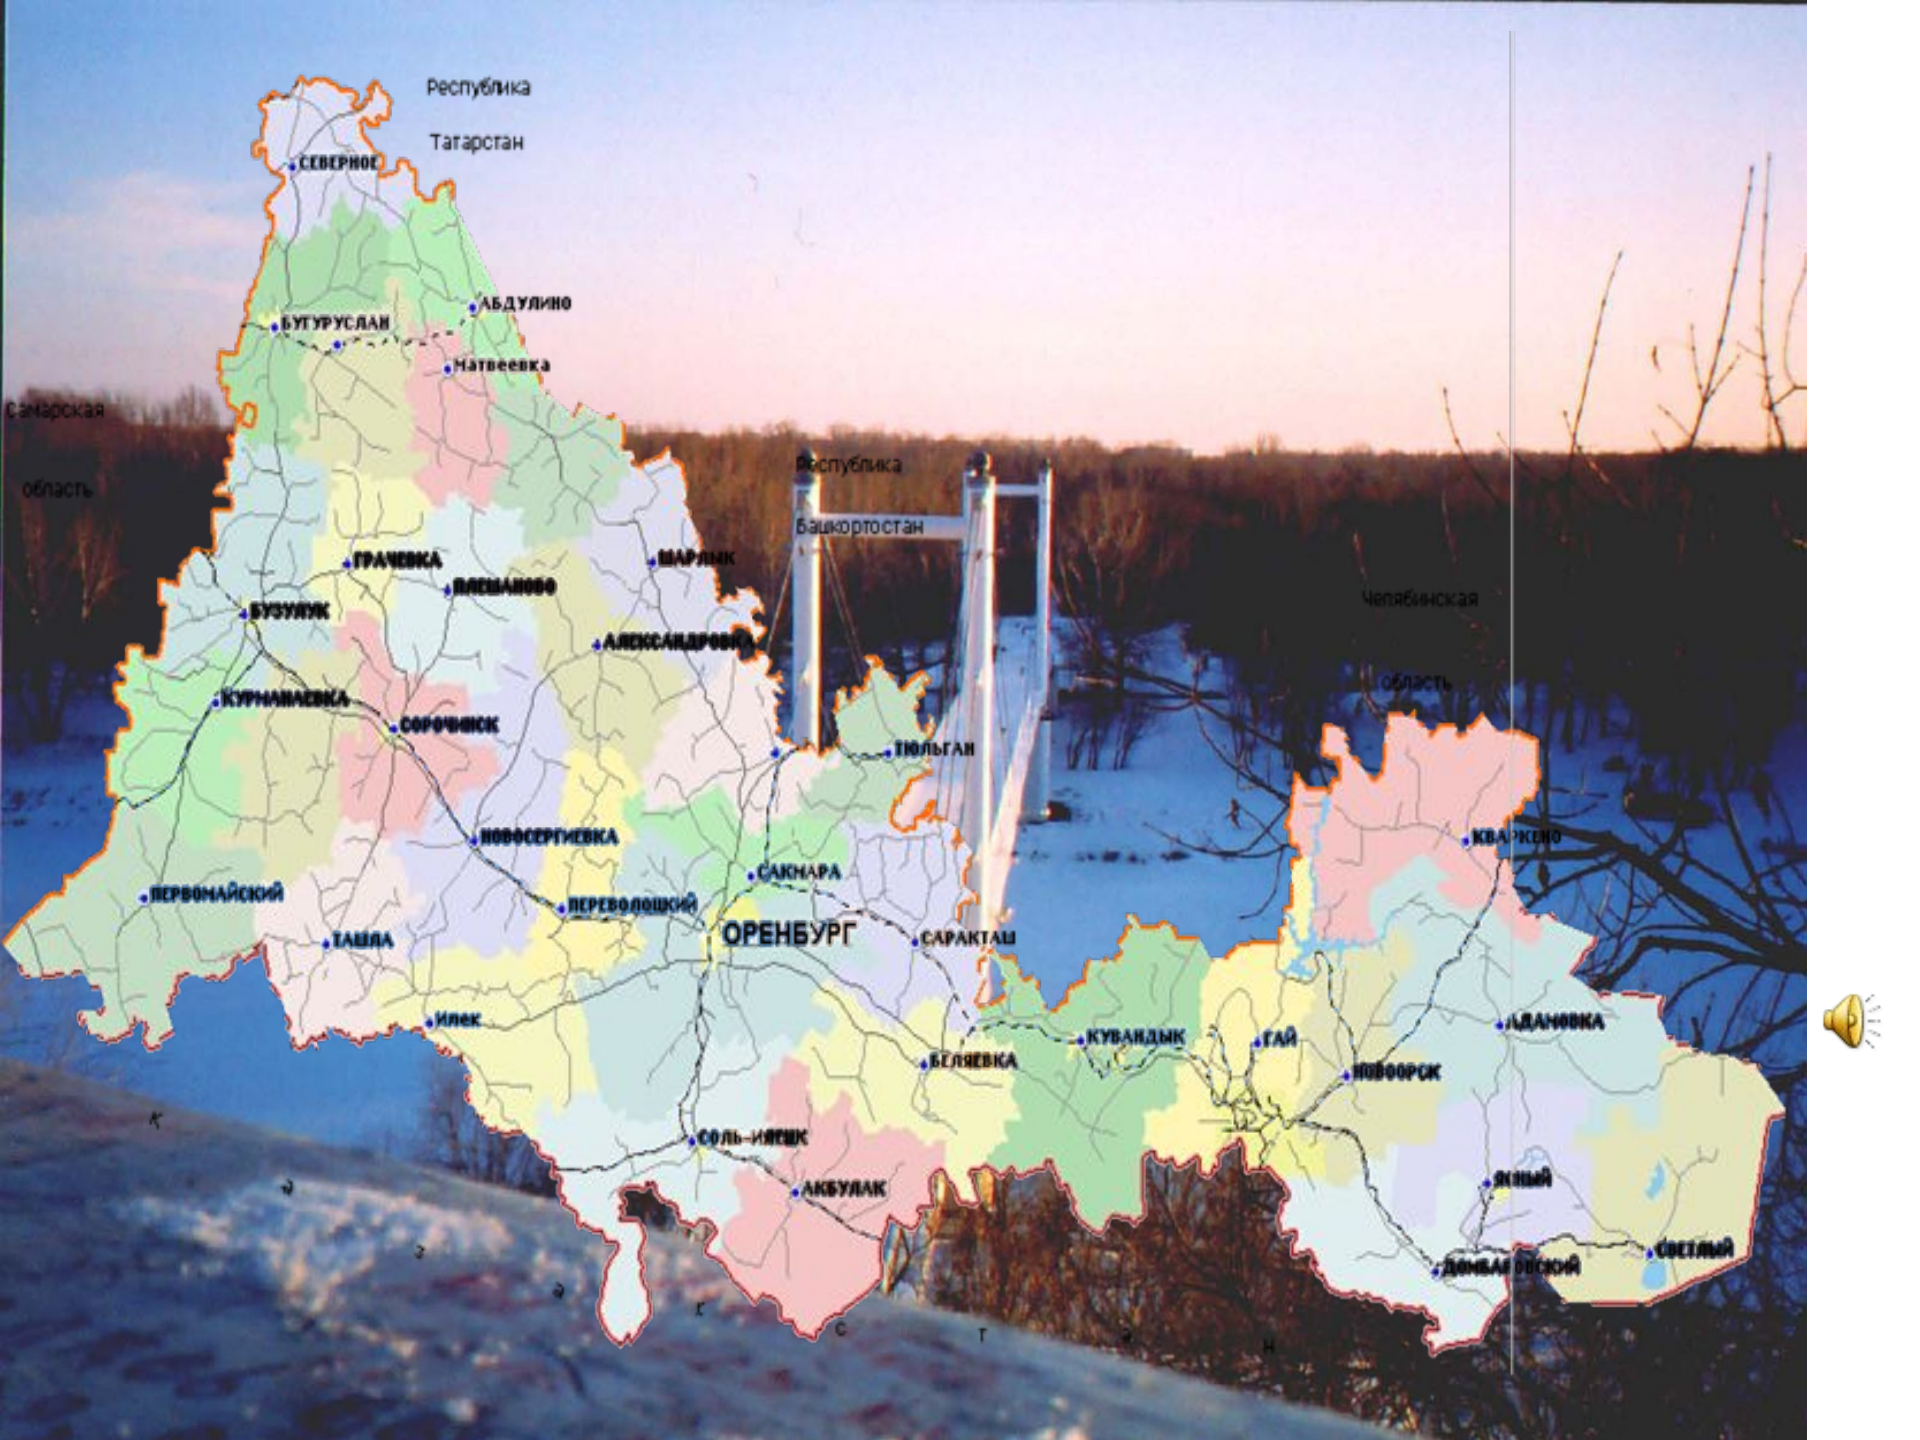

Республика
Татарстан

СЕВЕРНОС

БУГУРУСЛАЙ

АБДУЛИНО

Матвеевка

ГРАЧЕВКА

ВЛЕШАНОВО

ШАРАНК

БУЗУЛУК

АЛЕКСАНДРОВКА

Республика
Башкортостан

Челябинская
область

КУРНАЧЕВКА

СОРОЧКИНСК

ТЮЛЬГАН

НОВОСЕРГИЕВКА

САЙНАРА

КВАРЖЕНО

ПЕРВОМАЙСКИЙ

ТАМБА

ПЕРЕВОЛОЦКИЙ

ОРЕНБУРГ

САРАКТАШ

КВАРЖЕНО

Илек

БЕЛЯЕВКА

КУВАНДЫК

ГАЙ

НОВООРСК

ИДАНОВКА

СОЛЬ-ИЯШК

АКБУЛАК

ЯКНИЙ

ДОНБАЕВСКАЯ

СВЕТЛАЯ