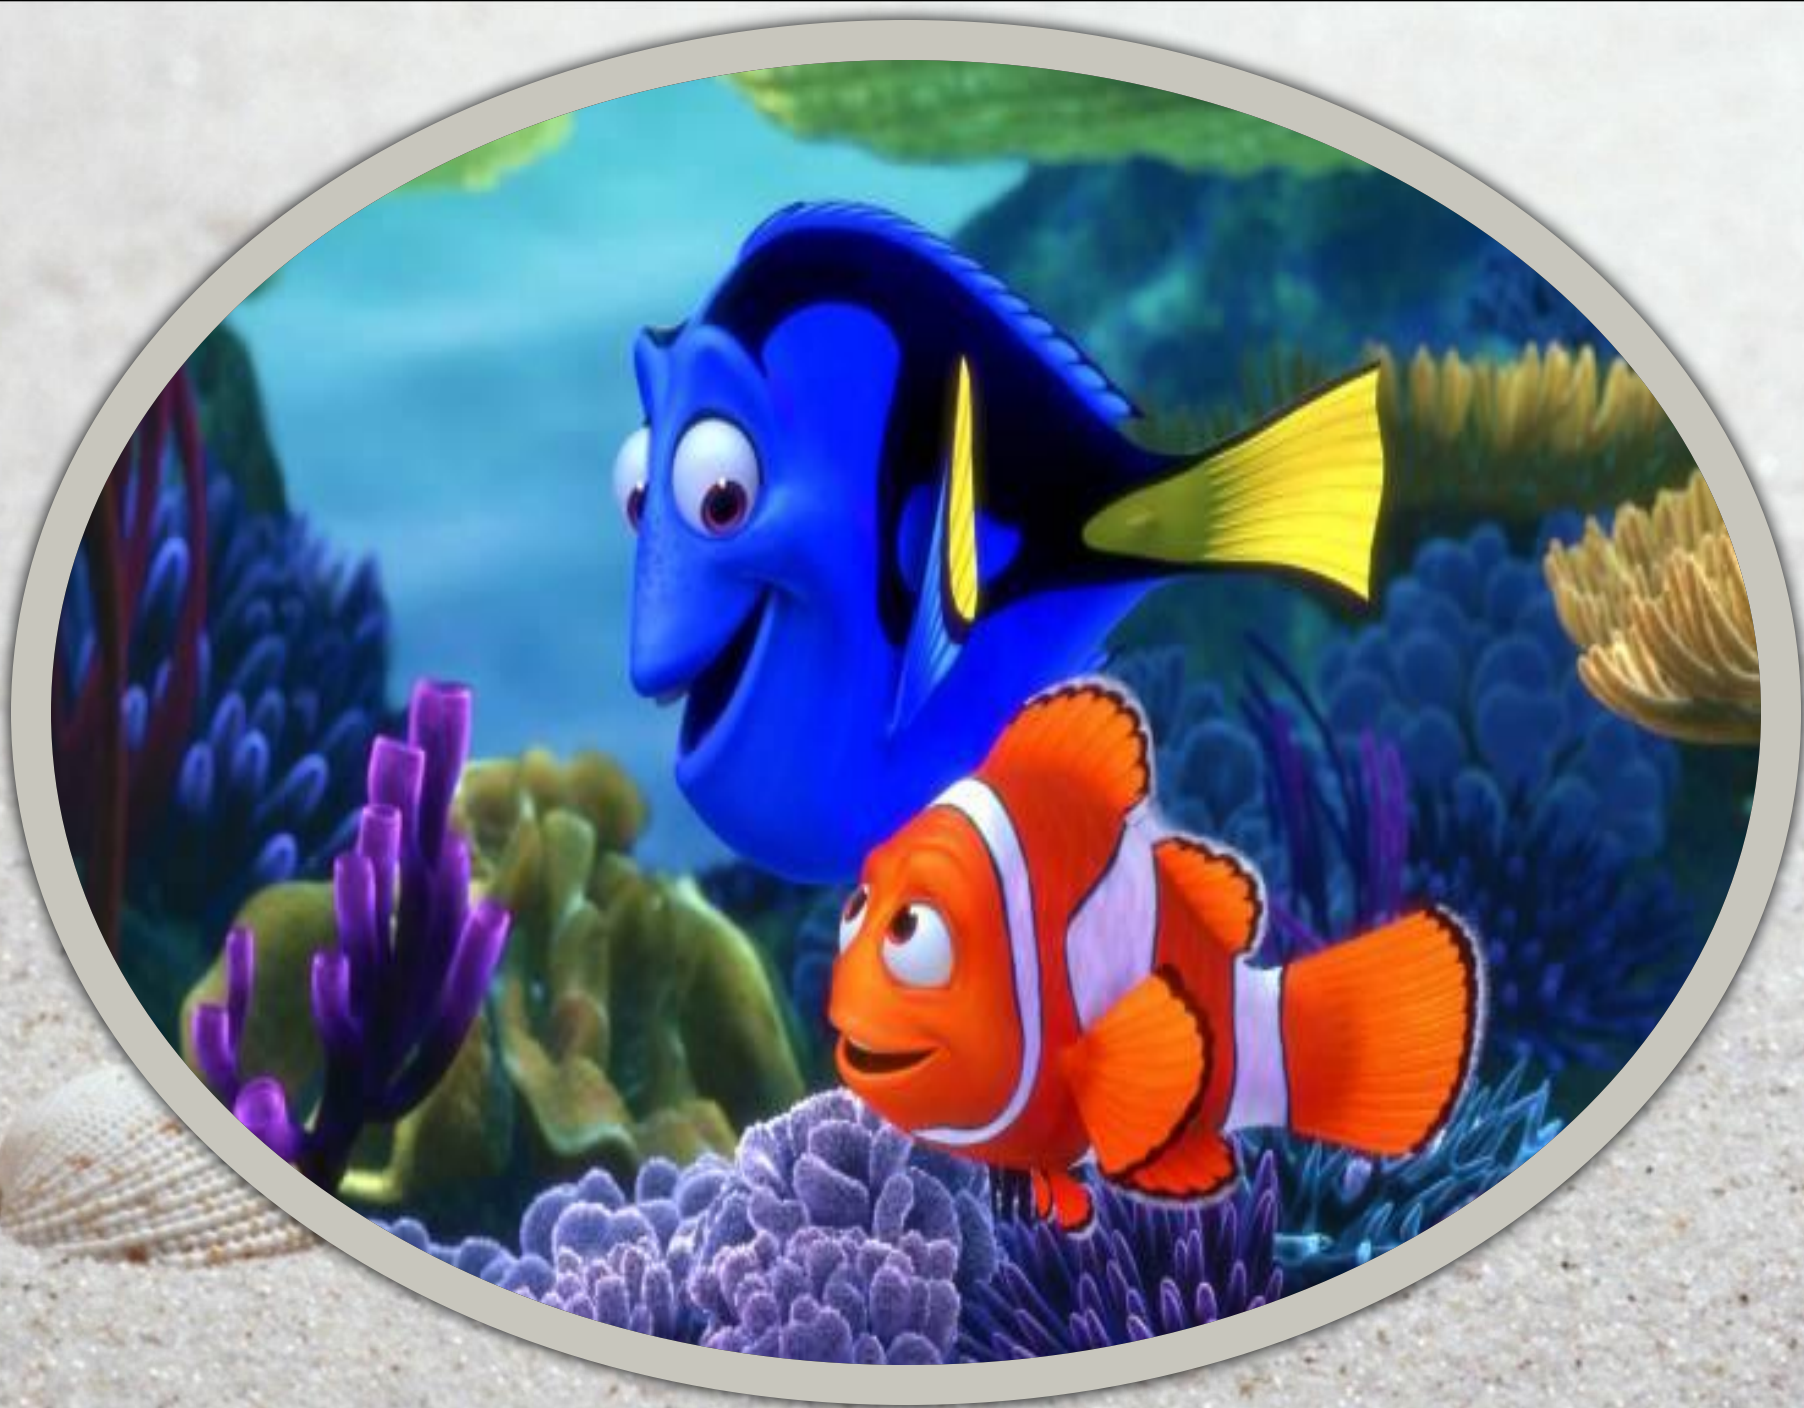

Лепим из пластилина
Рыбу-клоуна.

**В тёплых водах Индийского
и Тихого океанов обитают
яркие рыбки-клоуны.**

Такое необычное прозвище рыба-клоун получила из-за яркой окраски и сходства с гримом цирковых актёров.

Цвет тела рыб-клоунов может варьировать от розового до огненного, жёлтого и красного.

Рыба-клоун живёт рядом с морской актинией (анемоной), которая , благодаря ядовитым щупальцам защищает рыбку от недругов.