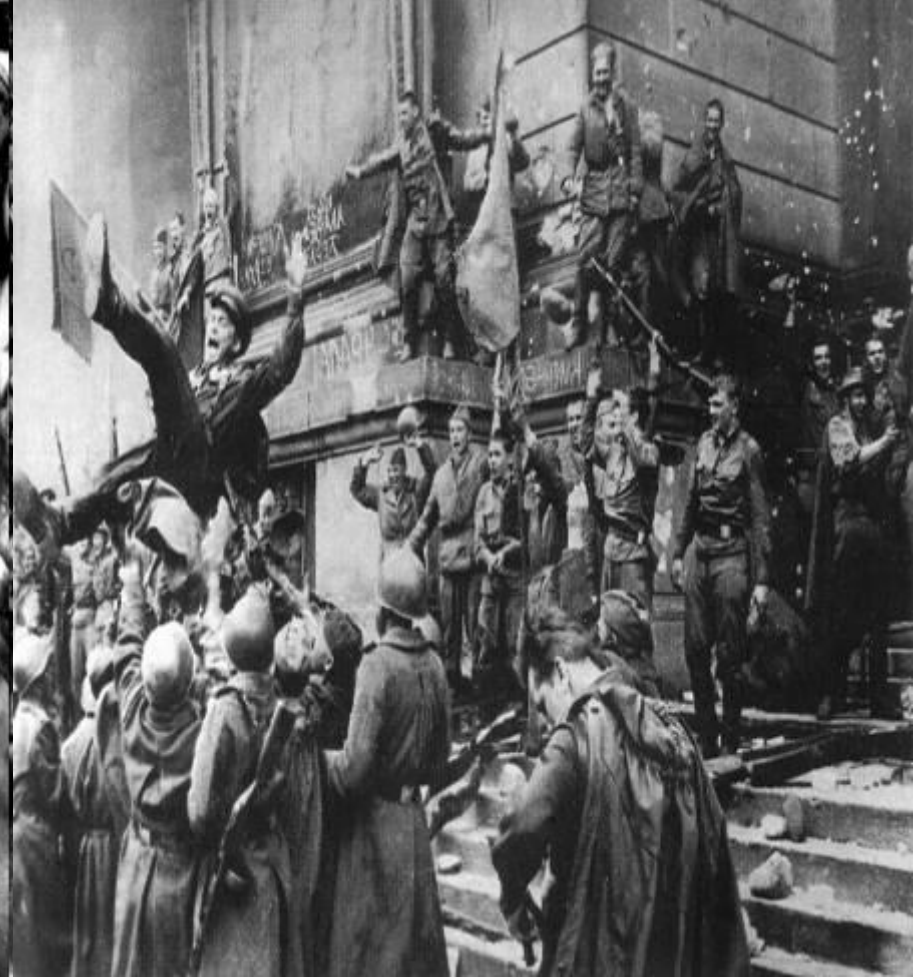

Великая Отечественная война –

это самое значимое историческое событие не только XX века, но и всей истории человечества.