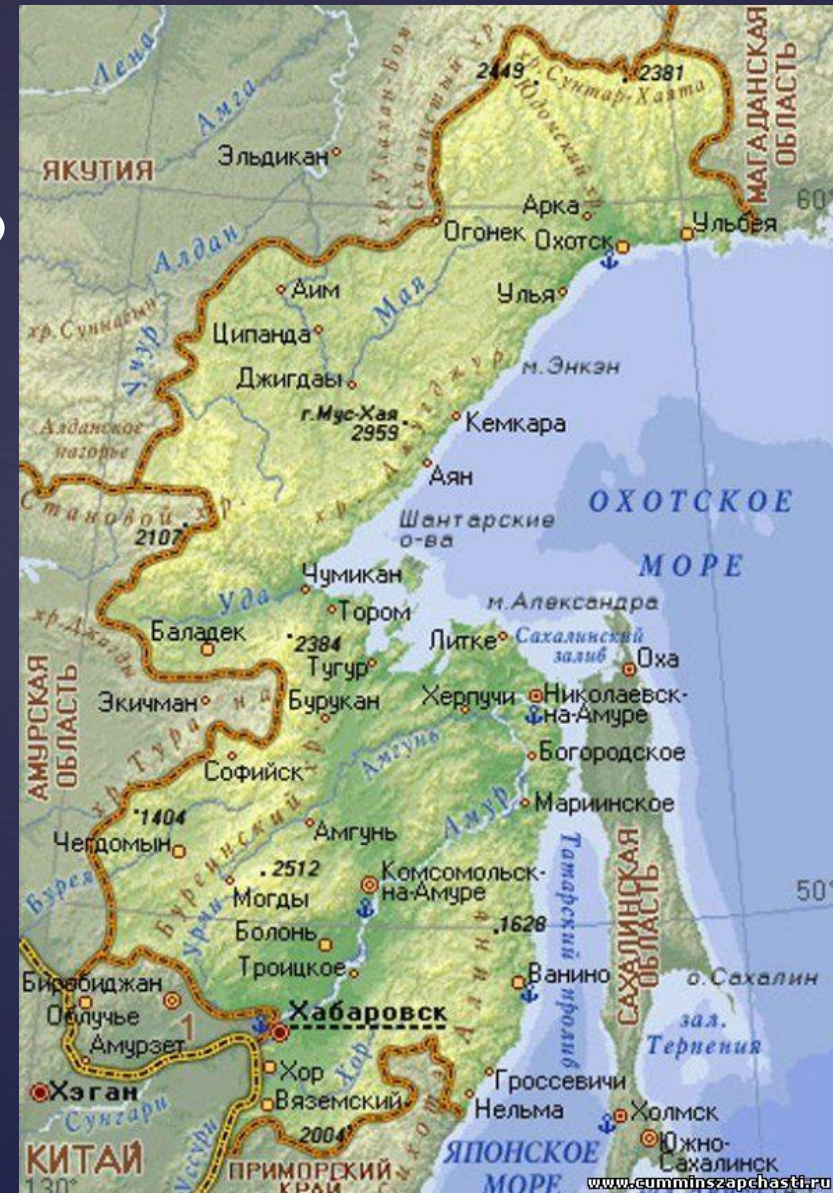

▣ С какой страной граничит Хабаровский край?

□ В какие цвета окрашен флаг края?

□ Сколько лет исполнится 20 октября
Хабаровскому краю?

80

□ Как называются жители
нашего региона?

дальневосточники

□ Генерал – Губернатор Восточной Сибири. Содействовал изучению и освоению края. Руководил экспедициями по Амуру?

□ Какими морями
омывается
Хабаровский край?

□ Какое животное изображено на гербе края. Что оно символизирует?

Герб Хабаровского края. 1993
Утвержден Постановлением главы администрации Хабаровского края
14.07.1994 г.