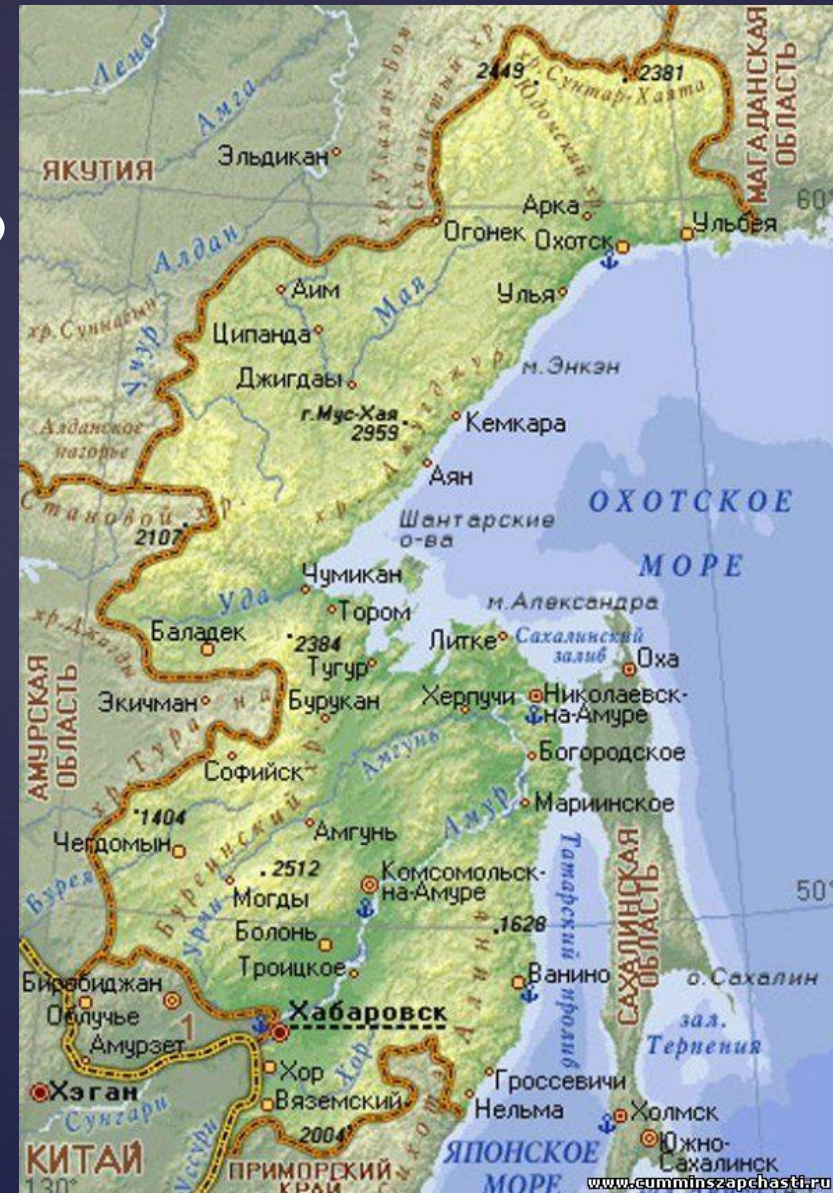

белый (серебра), символ чистоты, добра. В палитре флага он отражает безоблачное, мирное небо, чистоту помыслов жителей края.

# □ Викторина

□ Кто положил начало освоению  
края?

▣ С какой страной граничит Хабаровский край?

□ В какие цвета окрашен флаг края?

□ Сколько лет исполнится 20 октября  
Хабаровскому краю?

80

□ Как называются жители  
нашего региона?