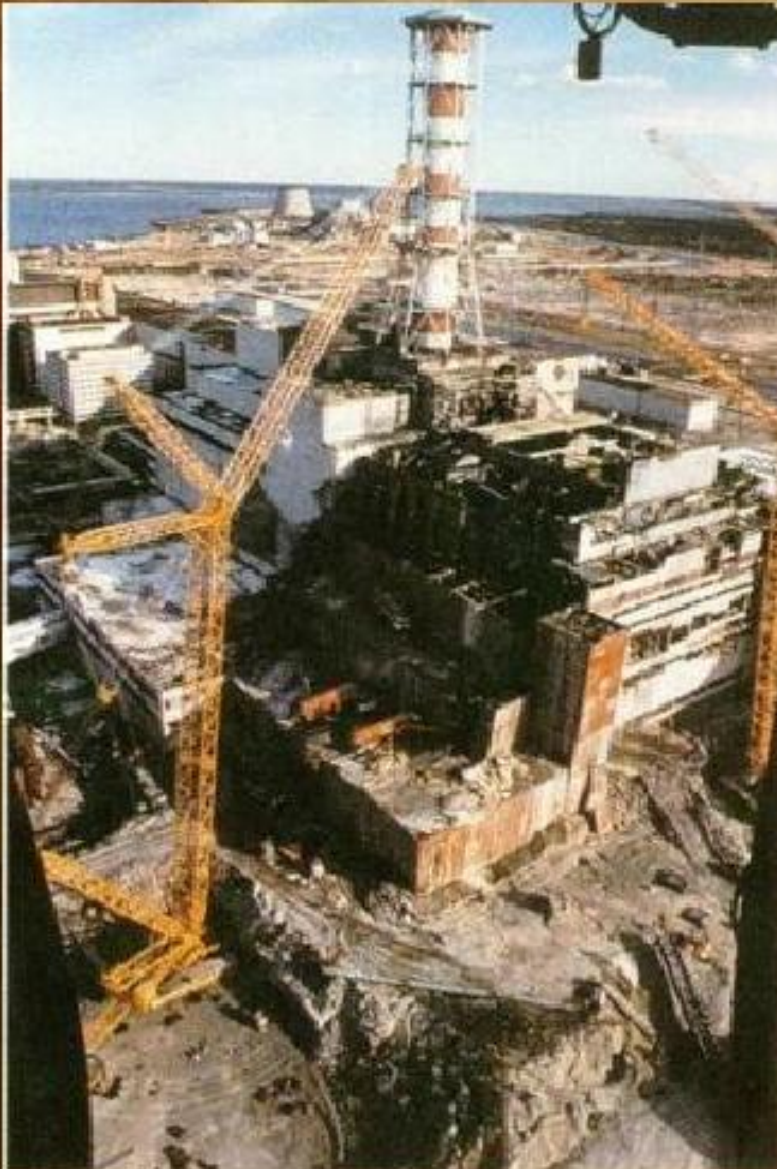

Классный час на тему:
«Памяти Чернобыля»

**26 апреля –
Международный
день
памяти
жертв
радиационных
аварий и
катастроф**

ТРАГЕДИЯ

ЧЕРНОБЫЛЯ

1986 год

26 апреля 1986 года на одном из реакторов Чернобыльской АЭС произошла печально знаменитая Чернобыльская авария, ставшая крупнейшей катастрофой в истории ядерной энергетики.

26 апреля 1986 года в 1:23:50

На 4-м энергоблоке Чернобыльской АЭС произошел взрыв, который разрушил реактор полностью..

В результате аварии в атмосферу было выброшено огромное количество радиоактивных веществ. Основной радиационный удар приняли на себя Украина, Белоруссия и Россия.

***Взметнулся в небо столб огня.
И взрыв разбрызгал блока глыбу.
Застыла в ужасе земля,
Бедой поднятая на дыбу.***

«Чернобыльская катастрофа, несомненно, является самым ужасным событием в истории цивилизации. В результате нее пострадало все человечество»