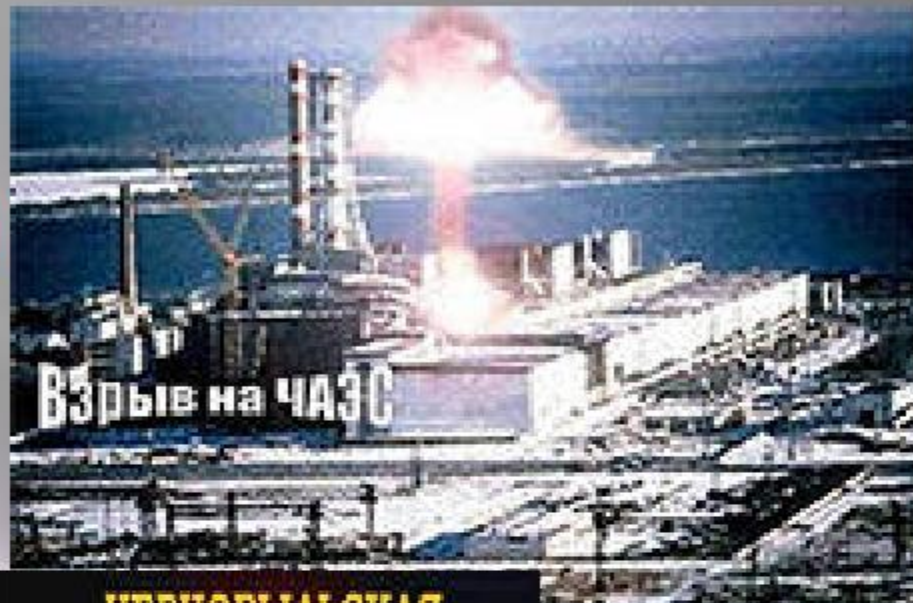

Классный час на тему:
«Памяти Чернобыля»

**26 апреля –
Международный
день
памяти
жертв
радиационных
аварий и
катастроф**

ТРАГЕДИЯ

ЧЕРНОБЫЛЯ

1986 год

26 апреля 1986 года на одном из реакторов Чернобыльской АЭС произошла печально знаменитая Чернобыльская авария, ставшая крупнейшей катастрофой в истории ядерной энергетики.

26 апреля 1986 года в 1:23:50

На 4-м энергоблоке Чернобыльской АЭС произошел взрыв, который разрушил реактор полностью..

В результате аварии в атмосферу было выброшено огромное количество радиоактивных веществ. Основной радиационный удар приняли на себя Украина, Белоруссия и Россия.

***Взметнулся в небо столб огня.
И взрыв разбрызгал блока глыбу.
Застыла в ужасе земля,
Бедой поднятая на дыбу.***

«Чернобыльская катастрофа, несомненно, является самым ужасным событием в истории цивилизации. В результате нее пострадало все человечество»