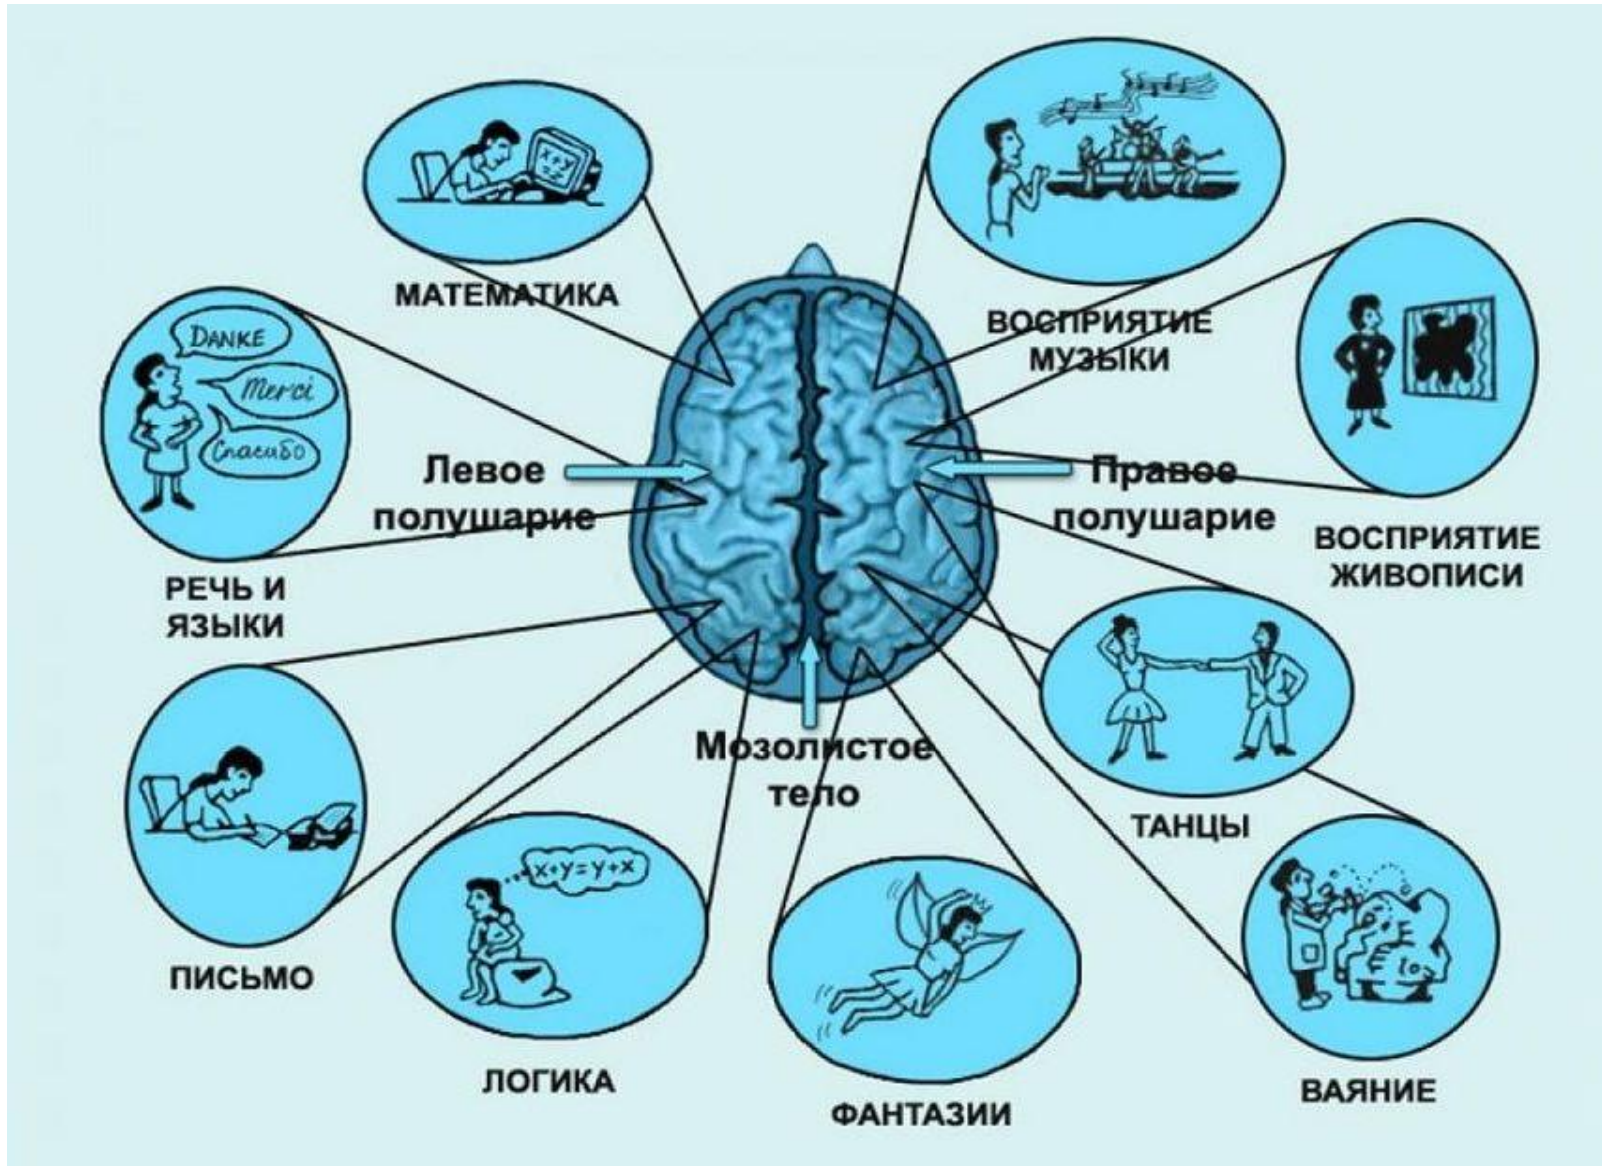

ПСИХОЛОГО-ПЕДАГОГИЧЕСКОЕ СОПРОВОЖДЕНИЕ ВНЕУРОЧНОЙ ДЕЯТЕЛЬНОСТИ.

- «Порыв к творчеству может также легко угаснуть, как и возник, если оставить его без пищи».

□ К. Г. Паустовский

ОСНОВНЫЕ КОМПОНЕНТЫ ТВОРЧЕСТВА:

- перцептивный
- интеллектуальный
- характерологический

ПОТЕНЦИАЛ ТВОРЧЕСКОЙ АКТИВНОСТИ

ОСНОВНЫЕ ФУНКЦИИ БОЛЬШИХ ПОЛУШАРИЙ ГОЛОВНОГО МОЗГА

ТЕСТ НА ОПРЕДЕЛЕНИЕ ДОМИНИРУЮЩЕГО ПОЛУШАРИЯ

- Сведите ладони и перекрестите пальцы рук.
- Возьмите лист бумаги и по центру выдавите небольшое отверстие, но таким образом, чтобы через него можно видеть окружающий мир. Сначала попробуйте взглянуть обоими глазами через отверстие. Затем посмотрите правым глазом, прикрыв левый. Далее, смените обзор. Необходимо быть внимательным, т.к. предмет, который вы будете рассматривать смениться при замене одного глаза. При каком глазе получилось смещение, тот результат и зафиксируйте.
- Скрестите руки в области груди.
- Несколько раз хлопните в ладоши. Как рука оказалась вверху, т.е. накрыла ладонь другую?