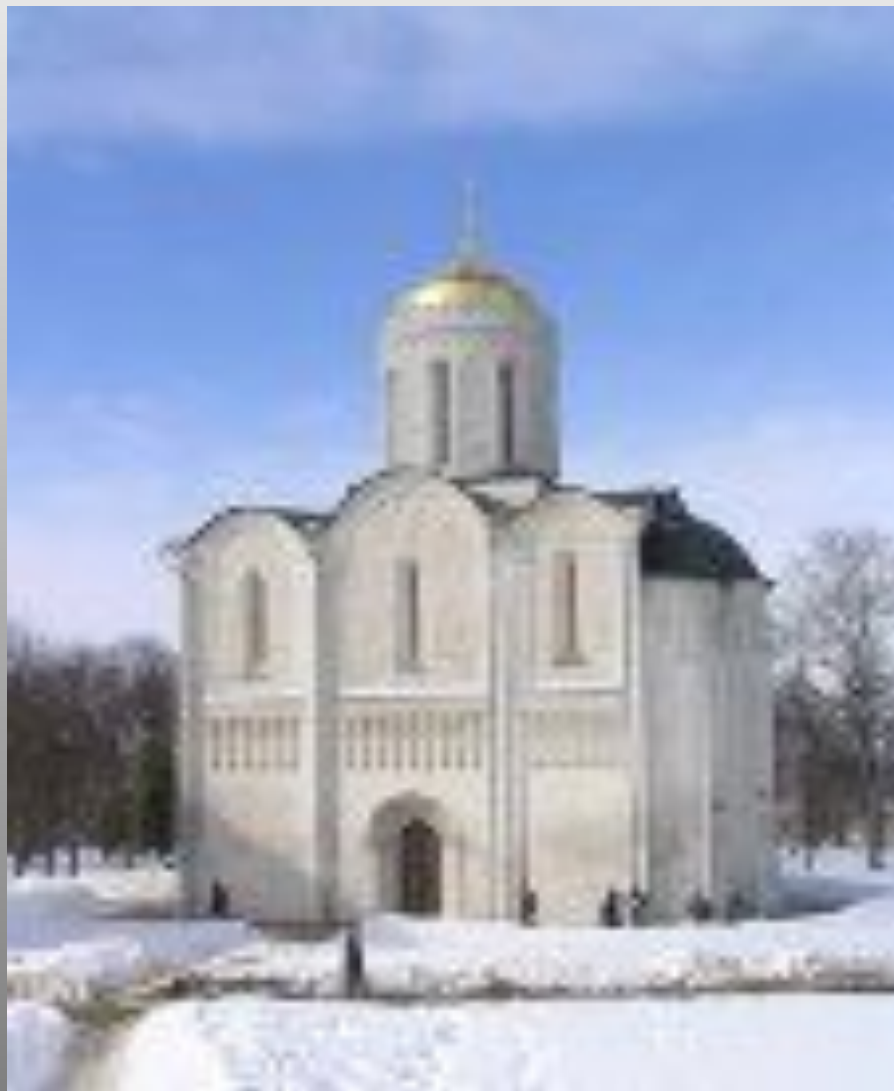

Дмитриевский собор во Владимире