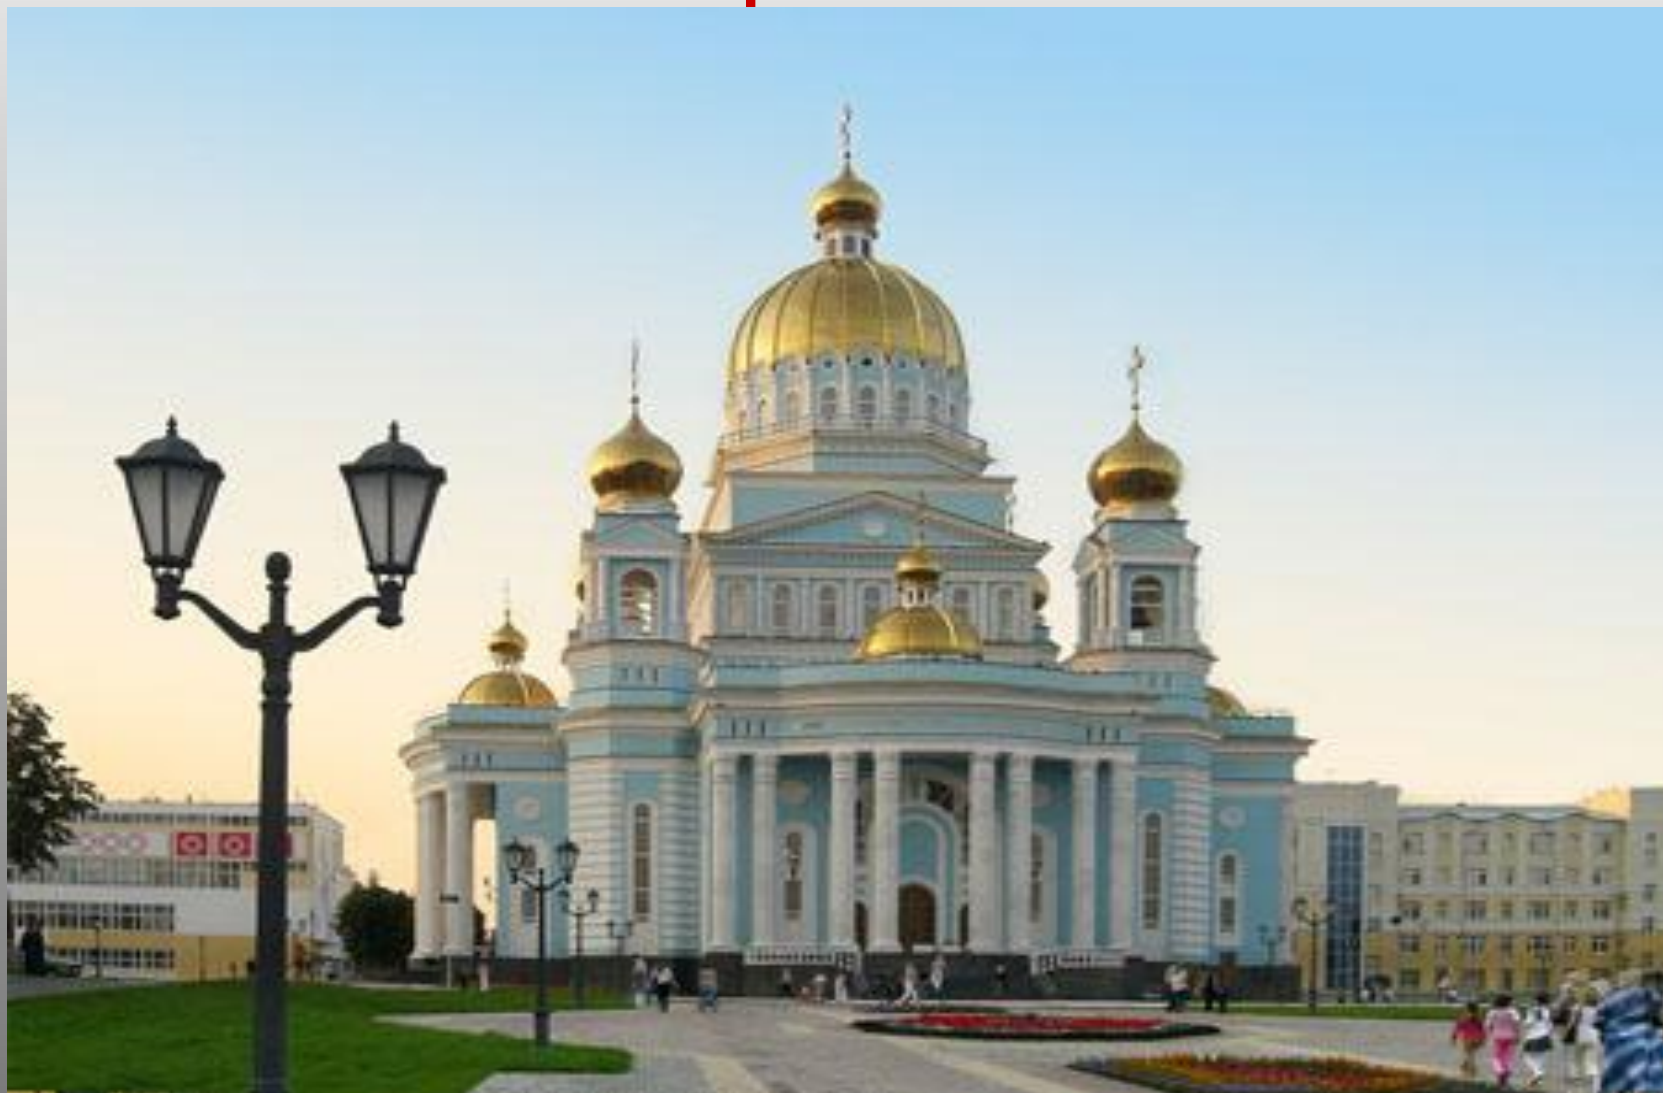

Храм святого праведного воина Федора Ушакова 2002- 2006 Саранск