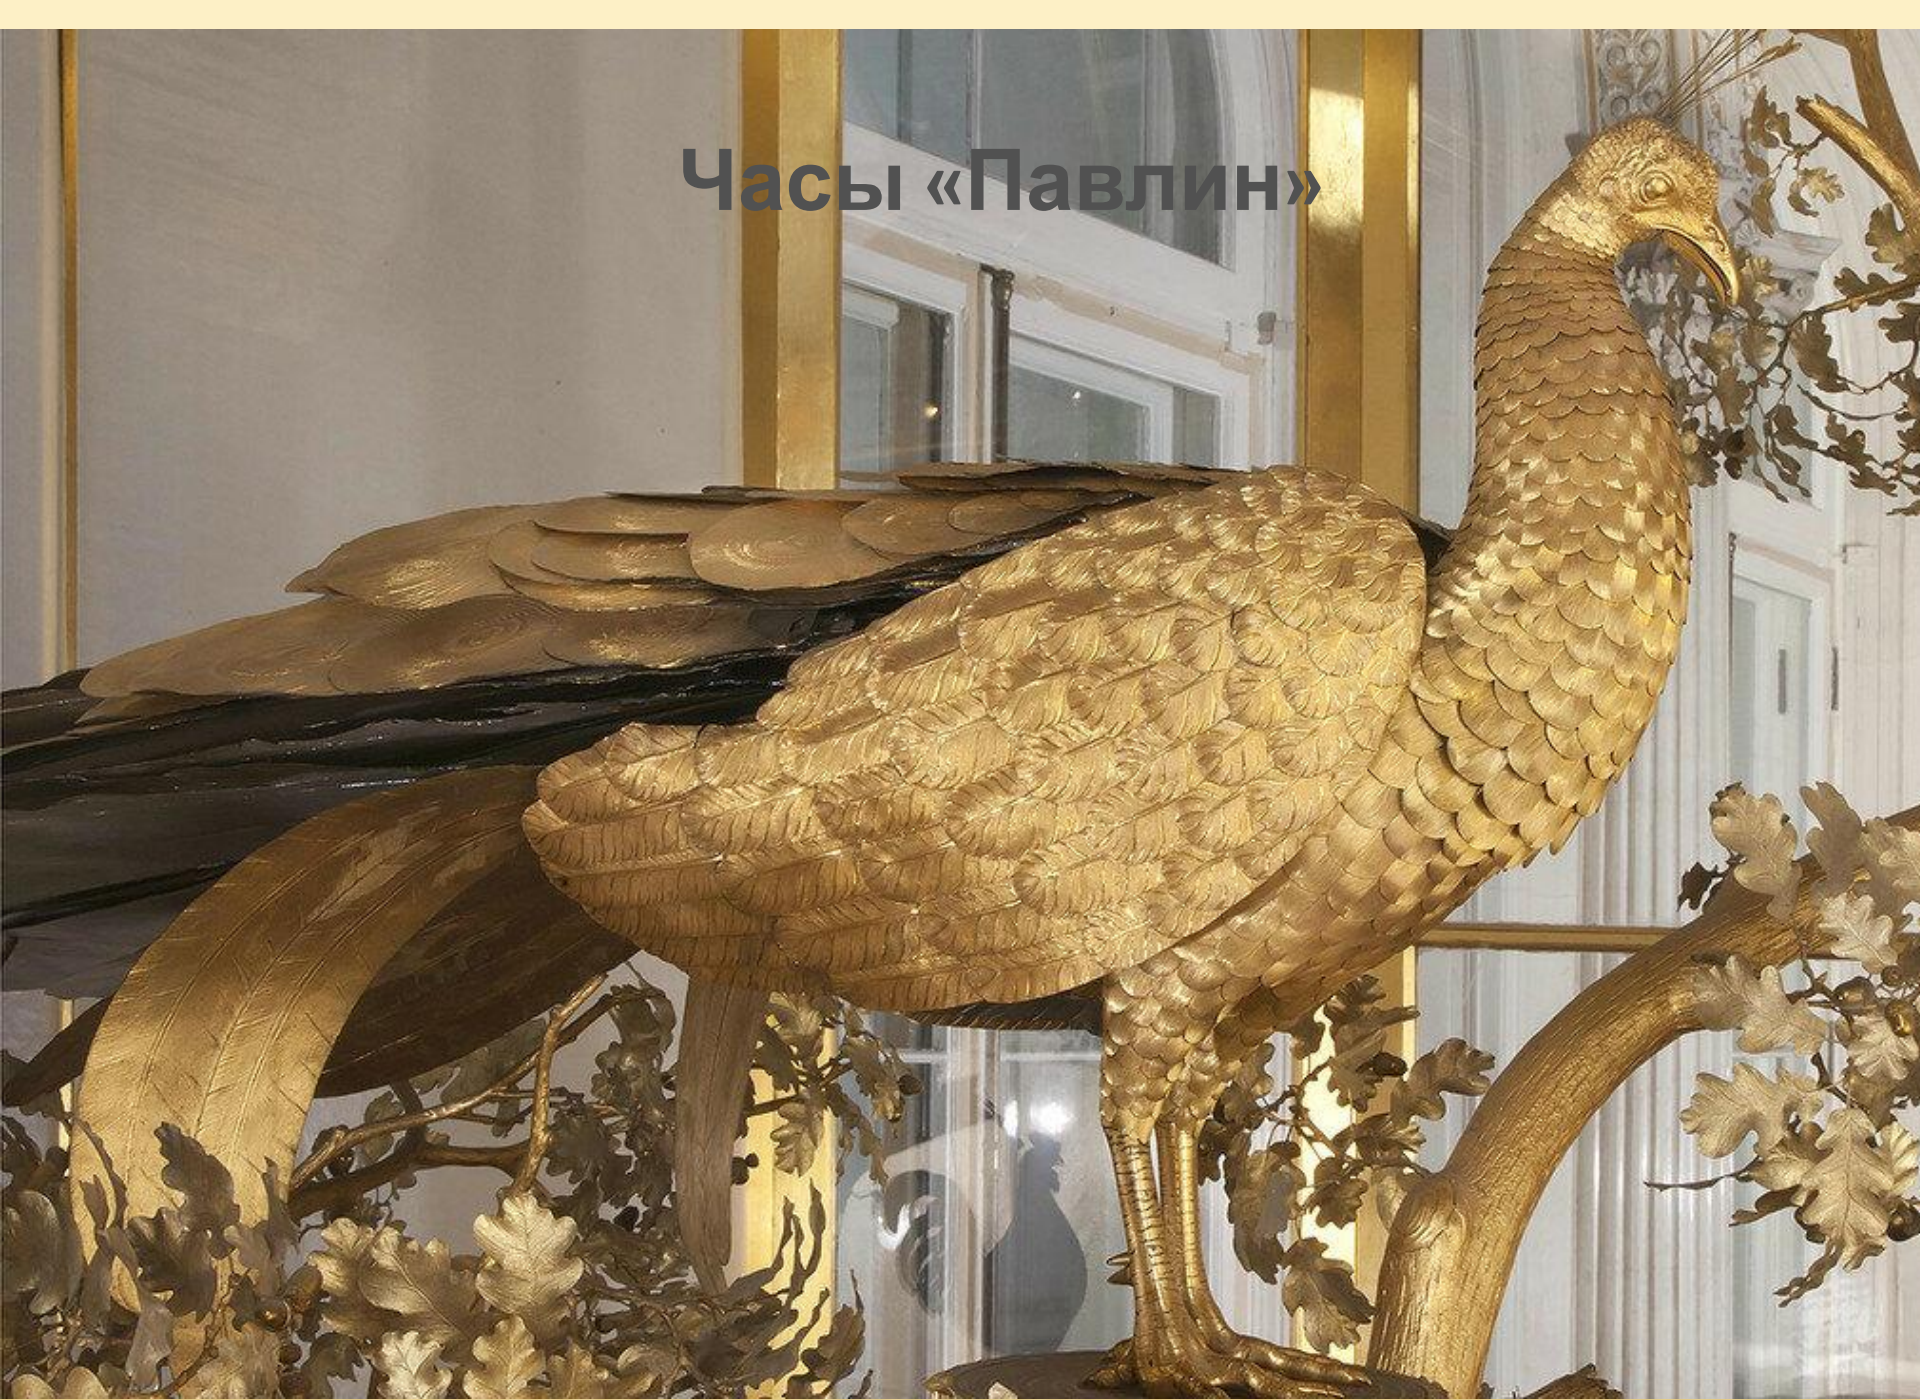

THE GARDEN
1871
J.M.W. TURNER

Классный час
«255 лет Государственному
Эрмитажу»

Зал современного искусства в Эрмитаже

Часы «Павлин»

Гробница «Гомера»

Богини войны и воздаяния Мут-Сохмет

Статуя богини
Мут-Сохмет

Маска из гробницы Рескупорида

Восковая фигура Петра

Феодосийские серьги

«Черный квадрат» Малевича 1932 года