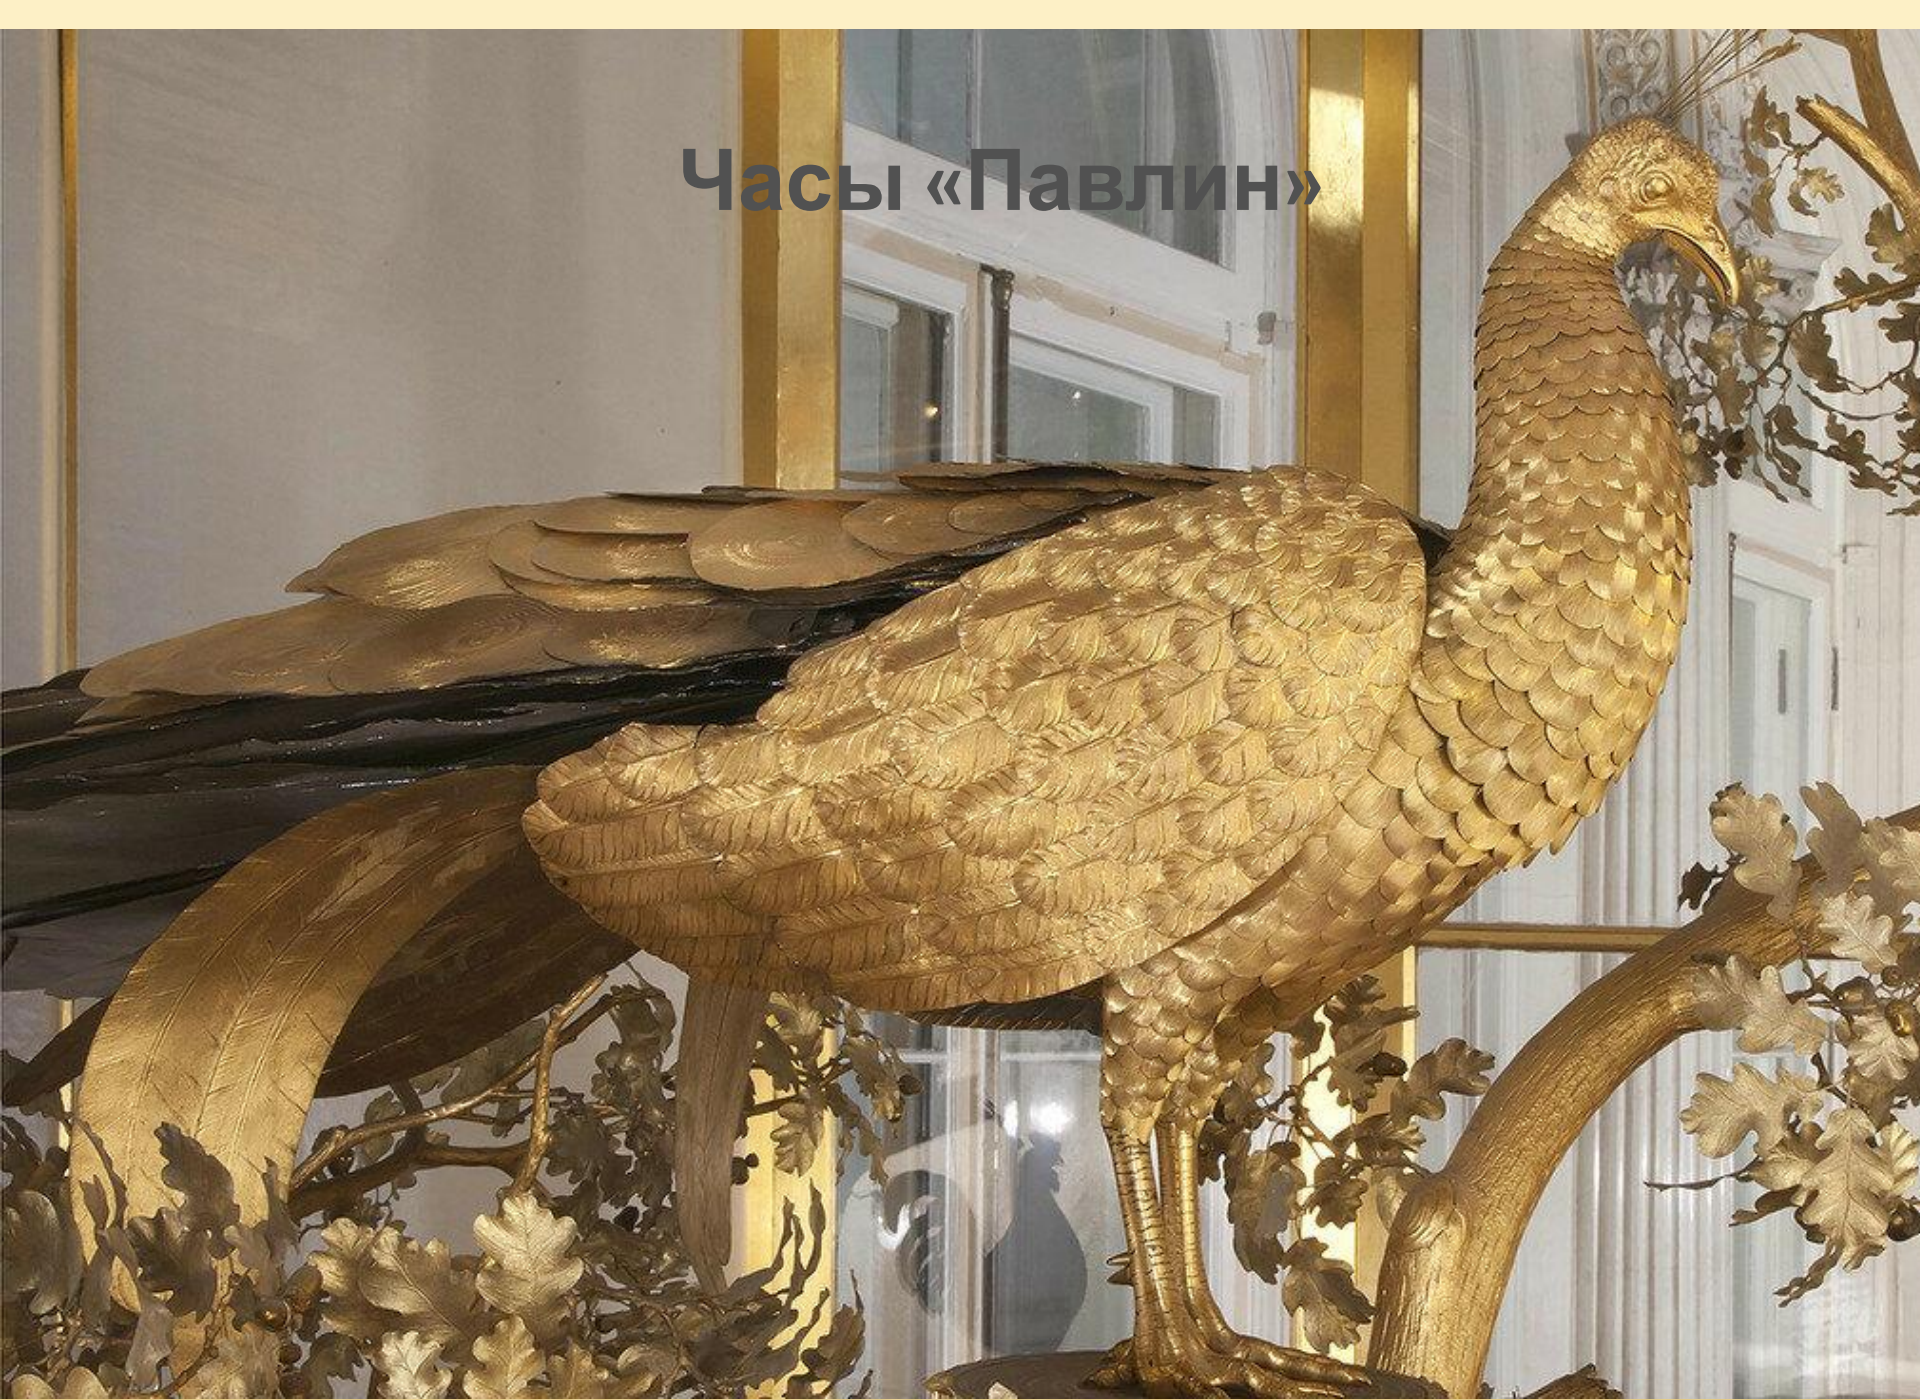

Часы «Павлин»