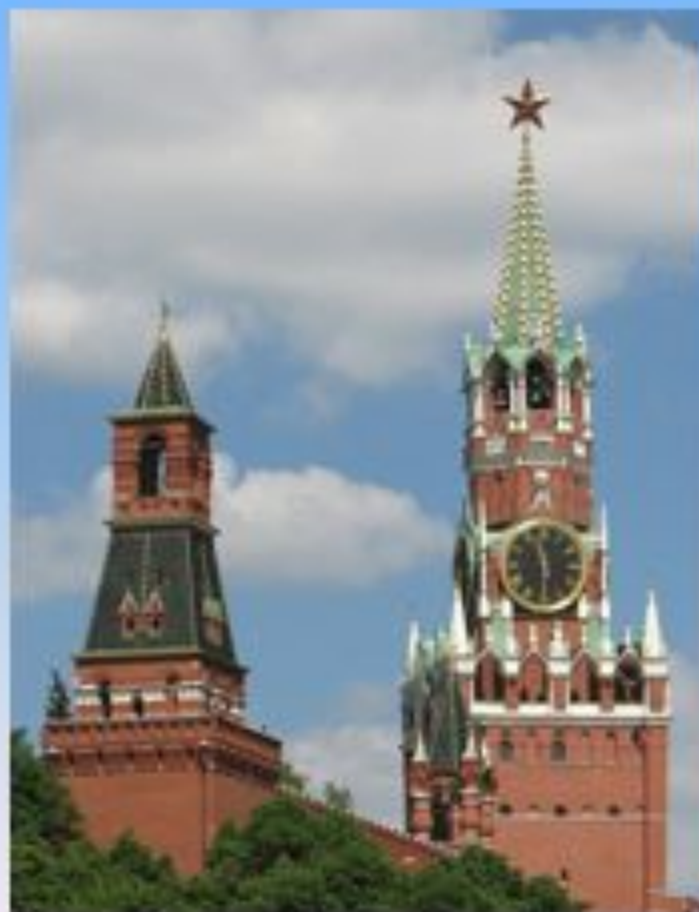

Россия также имеет свои полуофициальные и неофициальные символы.

Красная площадь

Красная площадь, как символ единства России, героизма русского народа, боевой и трудовой славы многих наших соотечественников, а также как место многочисленных исторических и судьбоносных событий является гордостью каждого и олицетворяет величие России. Красная площадь – символ центра страны, ее средоточие.

Кремель

Кремль является
символом высшего
руководства России.

Кремлевские куранты

Кремлевские куранты на Спасской башне, давно уже стали символом не только Красной площади, но и точности, надежности и незыблемости России