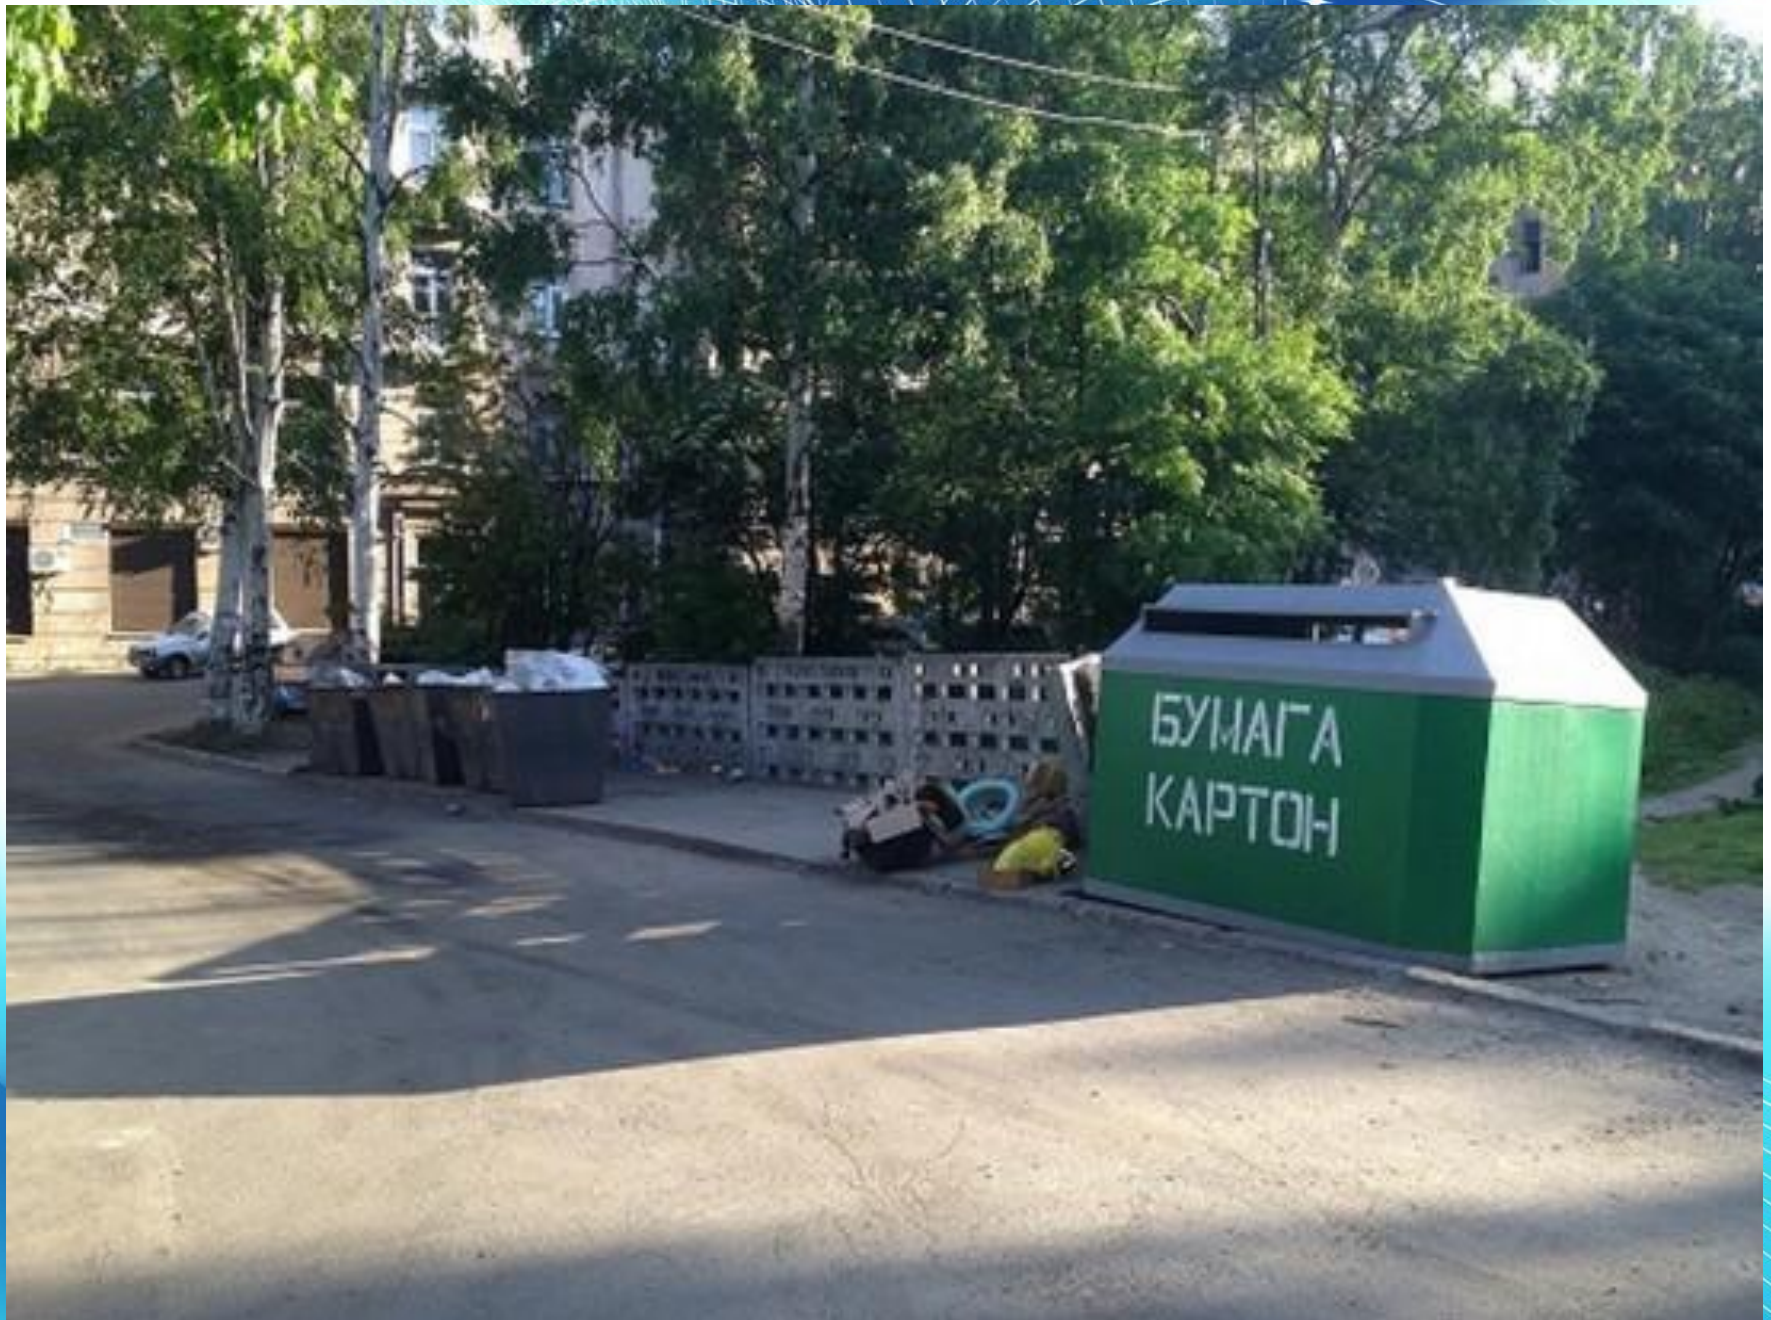

До 50%
ОТХОДОВ
МОЖЕТ БЫТЬ
переработано

Новое

**это хорошо
переработанное**

старое

Контейнеры для раздельного сбора мусора. Москва
© Victoria Demidova / Фотобанк Лори

lori.ru/3988062

PELLOJEN SA TÖIKÄ

PIIRIT	YHÖ
1. luokka	1,00 €
2. luokka	0,80 €
3. luokka	0,60 €
4. luokka	0,40 €
5. luokka	0,20 €
6. luokka	0,10 €
7. luokka	0,05 €
8. luokka	0,02 €