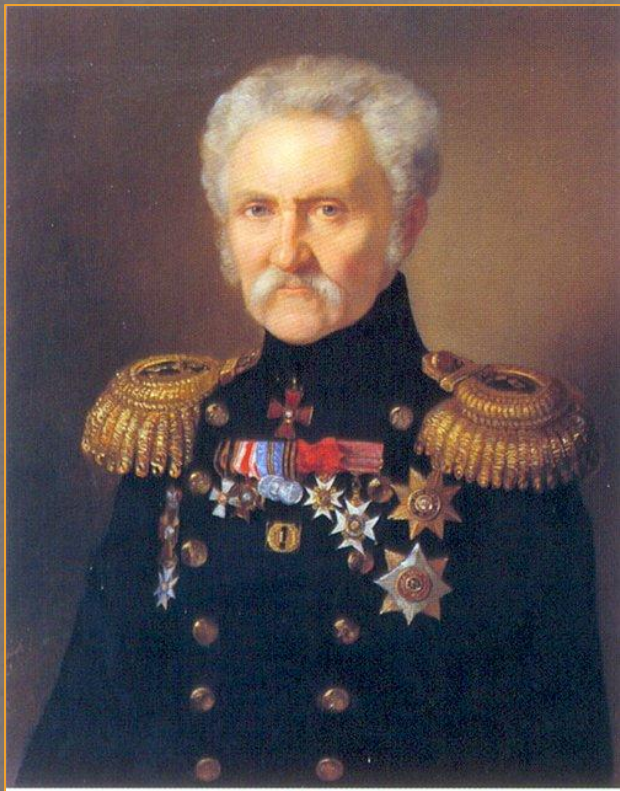

**Потомки
династии
Авиновых**

Новгородские посадники Авиновы

Великий Новгород

Паисиевский монастырь
в городе Галич

Икона Пресвятой
Богородицы Овиновская

Новгородские посадники Авиновы

Князь Иван III

Увоз вечевого колокола
Летописная миниатюра

Новгородские посадники Авиновы

Пётр I

Камни из фундамента дома Авиновых
в селе Василёво.
Музей имени адмирала А.П. Авинова

Вернуться к
перечню залов

Моряки Авиновы

Адмирал
Александр Павлович Авинов

Морской кадетский корпус в Кронштадте