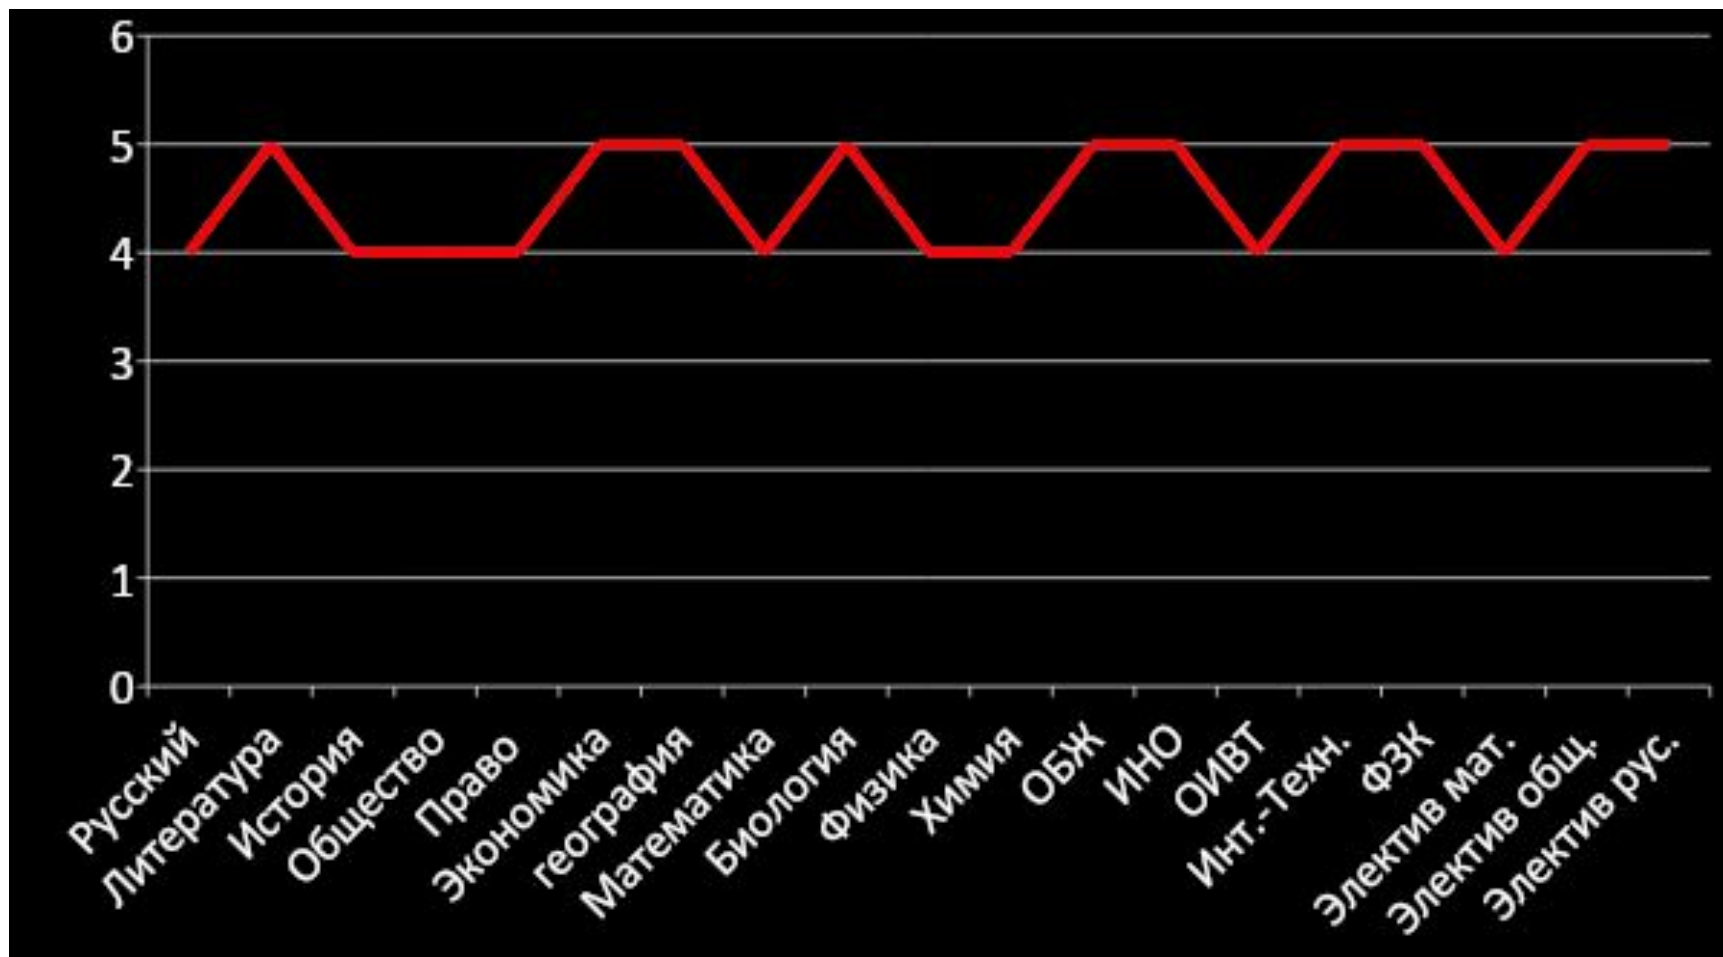

График успеваемости Батухтиной Алевтины

График успеваемости Меркулова Александра

График успеваемости Тараскиной Ксении

Диаграмма успеваемости Батухтиной Али

■ оценка 5 ■ оценка 4

Диаграмма успеваемости Меркулова Александра