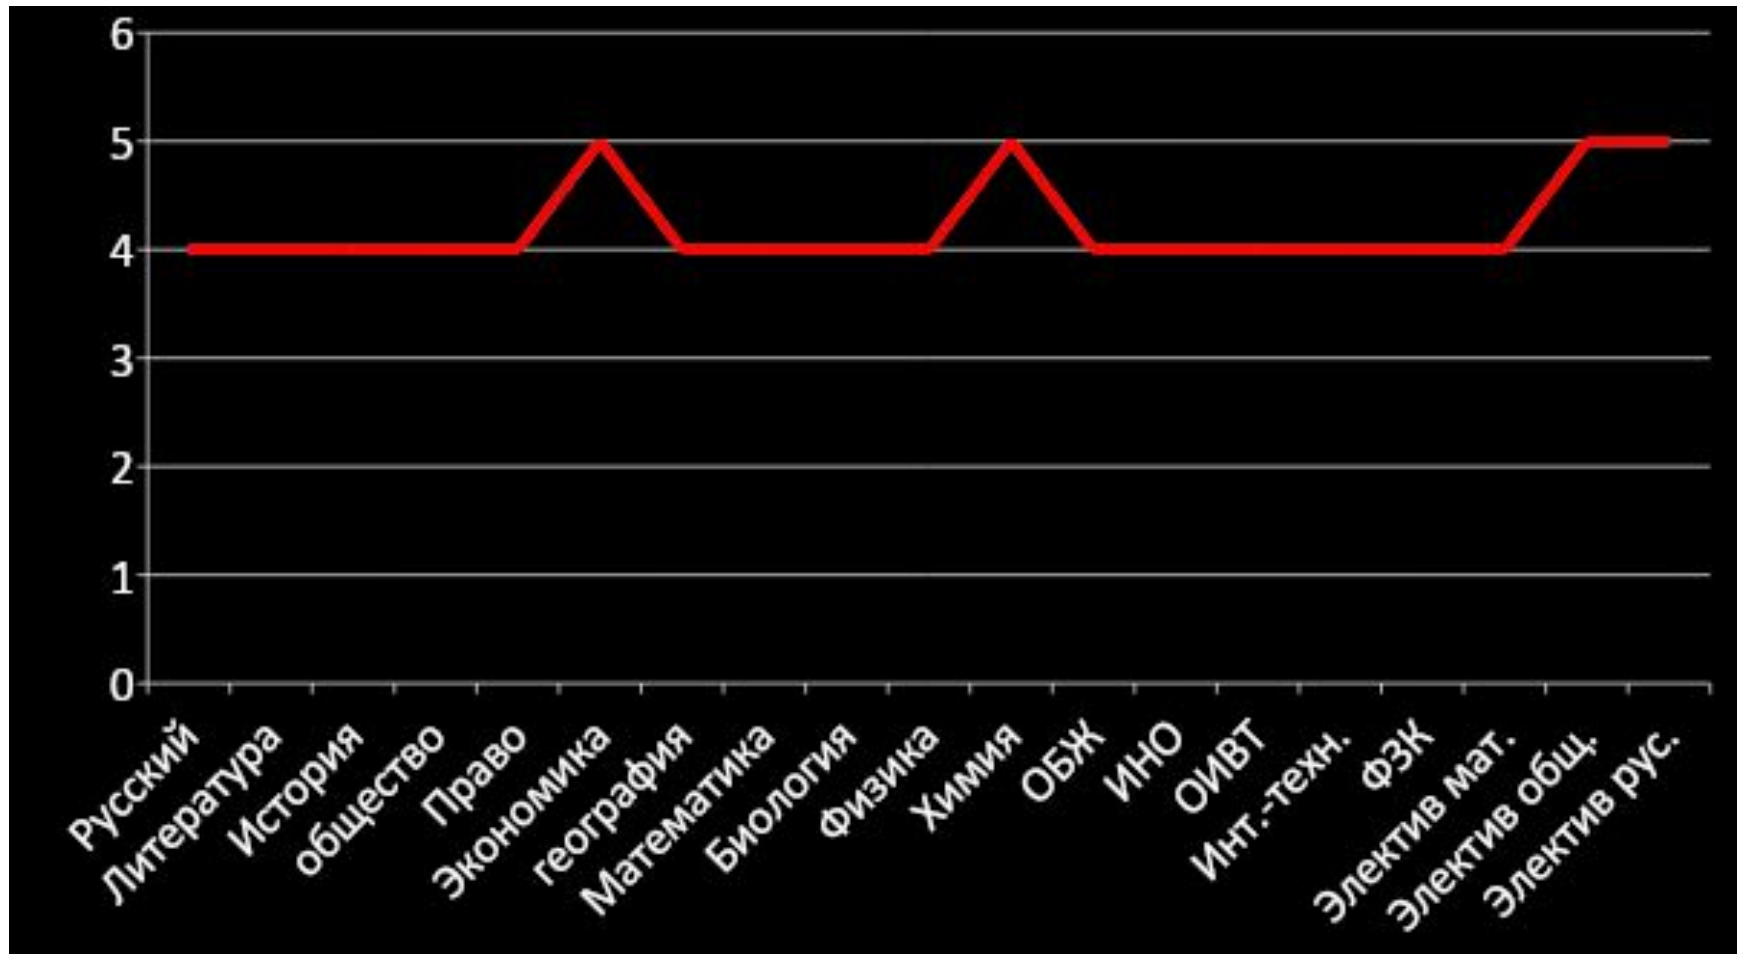

График успеваемости Батухтиной Алевтины

График успеваемости Меркулова Александра

График успеваемости Тараскиной Ксении

Диаграмма успеваемости Батухтиной Али

■ оценка 5 ■ оценка 4

Диаграмма успеваемости Меркулова Александра