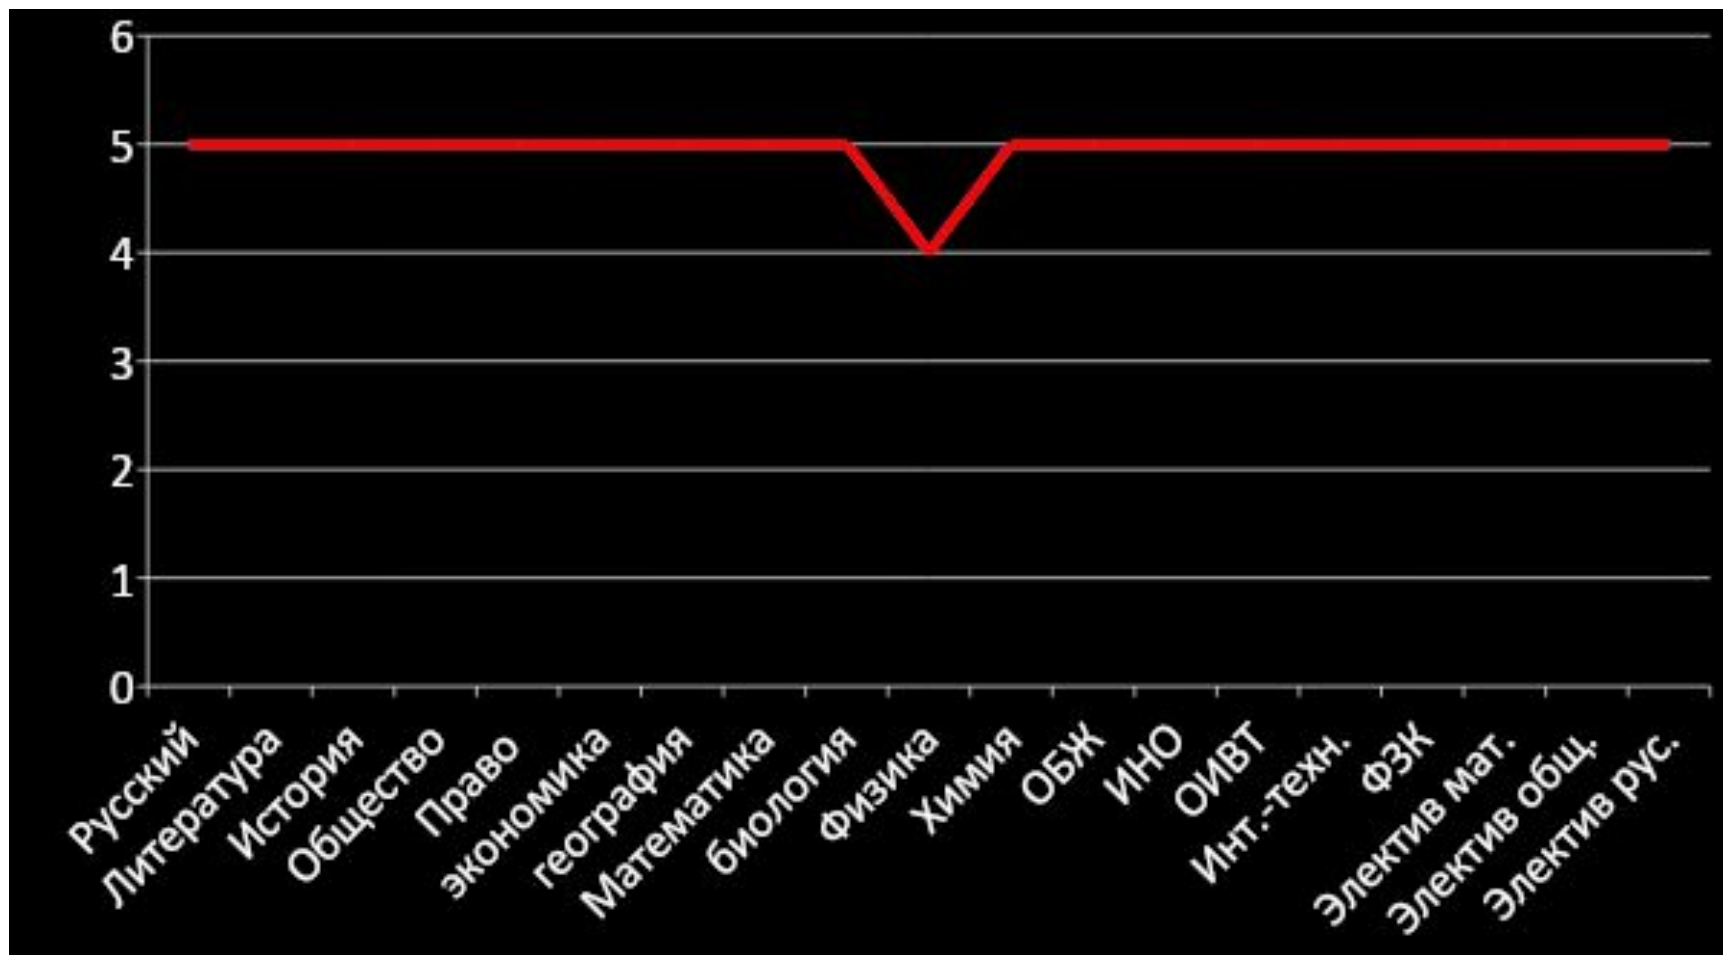

Список класса.

1. Батухтина Алевтина Сергеевна
2. Бойцов Николай Александрович
3. Борисова Дарья Николаевна
4. Буторина Елена Алексеевна
5. Земскова Анастасия Андреевна
6. Зотов Илья Александрович
7. Касимова Алена Витальевна
8. Касьянов Кирилл Вячеславович
9. Кузнецова Алена Игоревна
10. Лазарева Юлия Александровна
11. Макарова Виктория Вячеславовна
12. Маломуж Александра Сергеевна
13. Меркулов Александр Сергеевич
14. Михайлова Екатерина Романовна
15. Романенко Алена Анатольевна
16. Сахибгареева Виктория Радиковна
17. Ситкалиева Юлия Хасановна
18. Соколова Наталья Андреевна
19. Спиридонов Виктор Антонович
20. Тараскина Ксения Юрьевна
21. Трунина Анастасия Васильевна
22. Харламова Надежда Дмитриевна
23. Шаталова Екатерина Алексеевна
24. Шевырева Дарья Александровна

График успеваемости Батухтиной Алевтины

График успеваемости Меркулова Александра

График успеваемости Тараскиной Ксении

Диаграмма успеваемости Батухтиной Али

■ оценка 5 ■ оценка 4

Диаграмма успеваемости Меркулова Александра