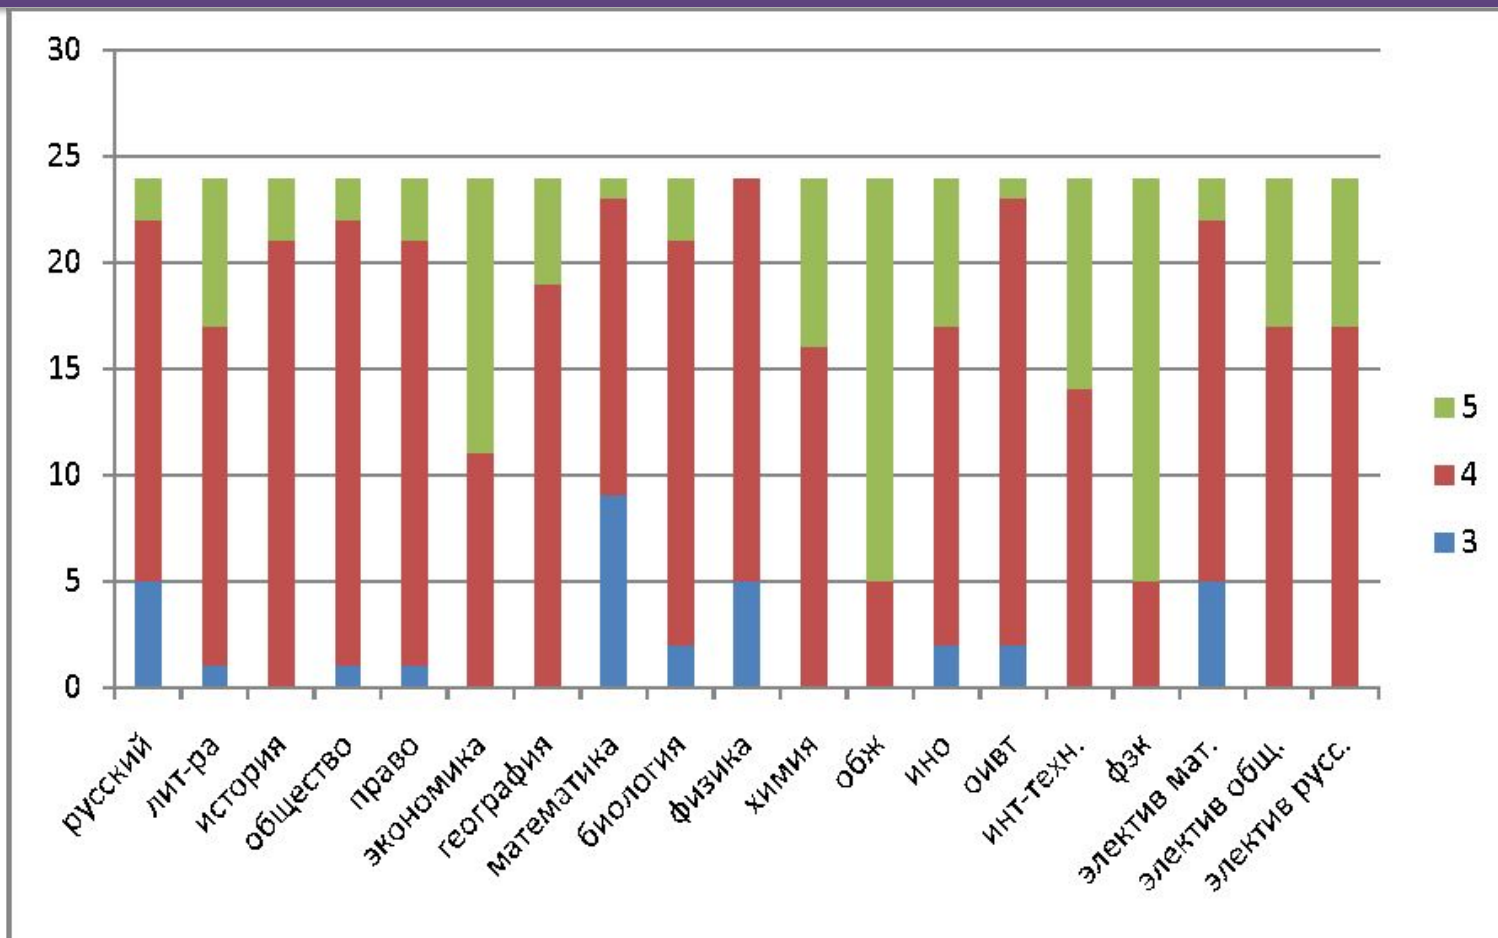

Графическая модель успеваемости класса