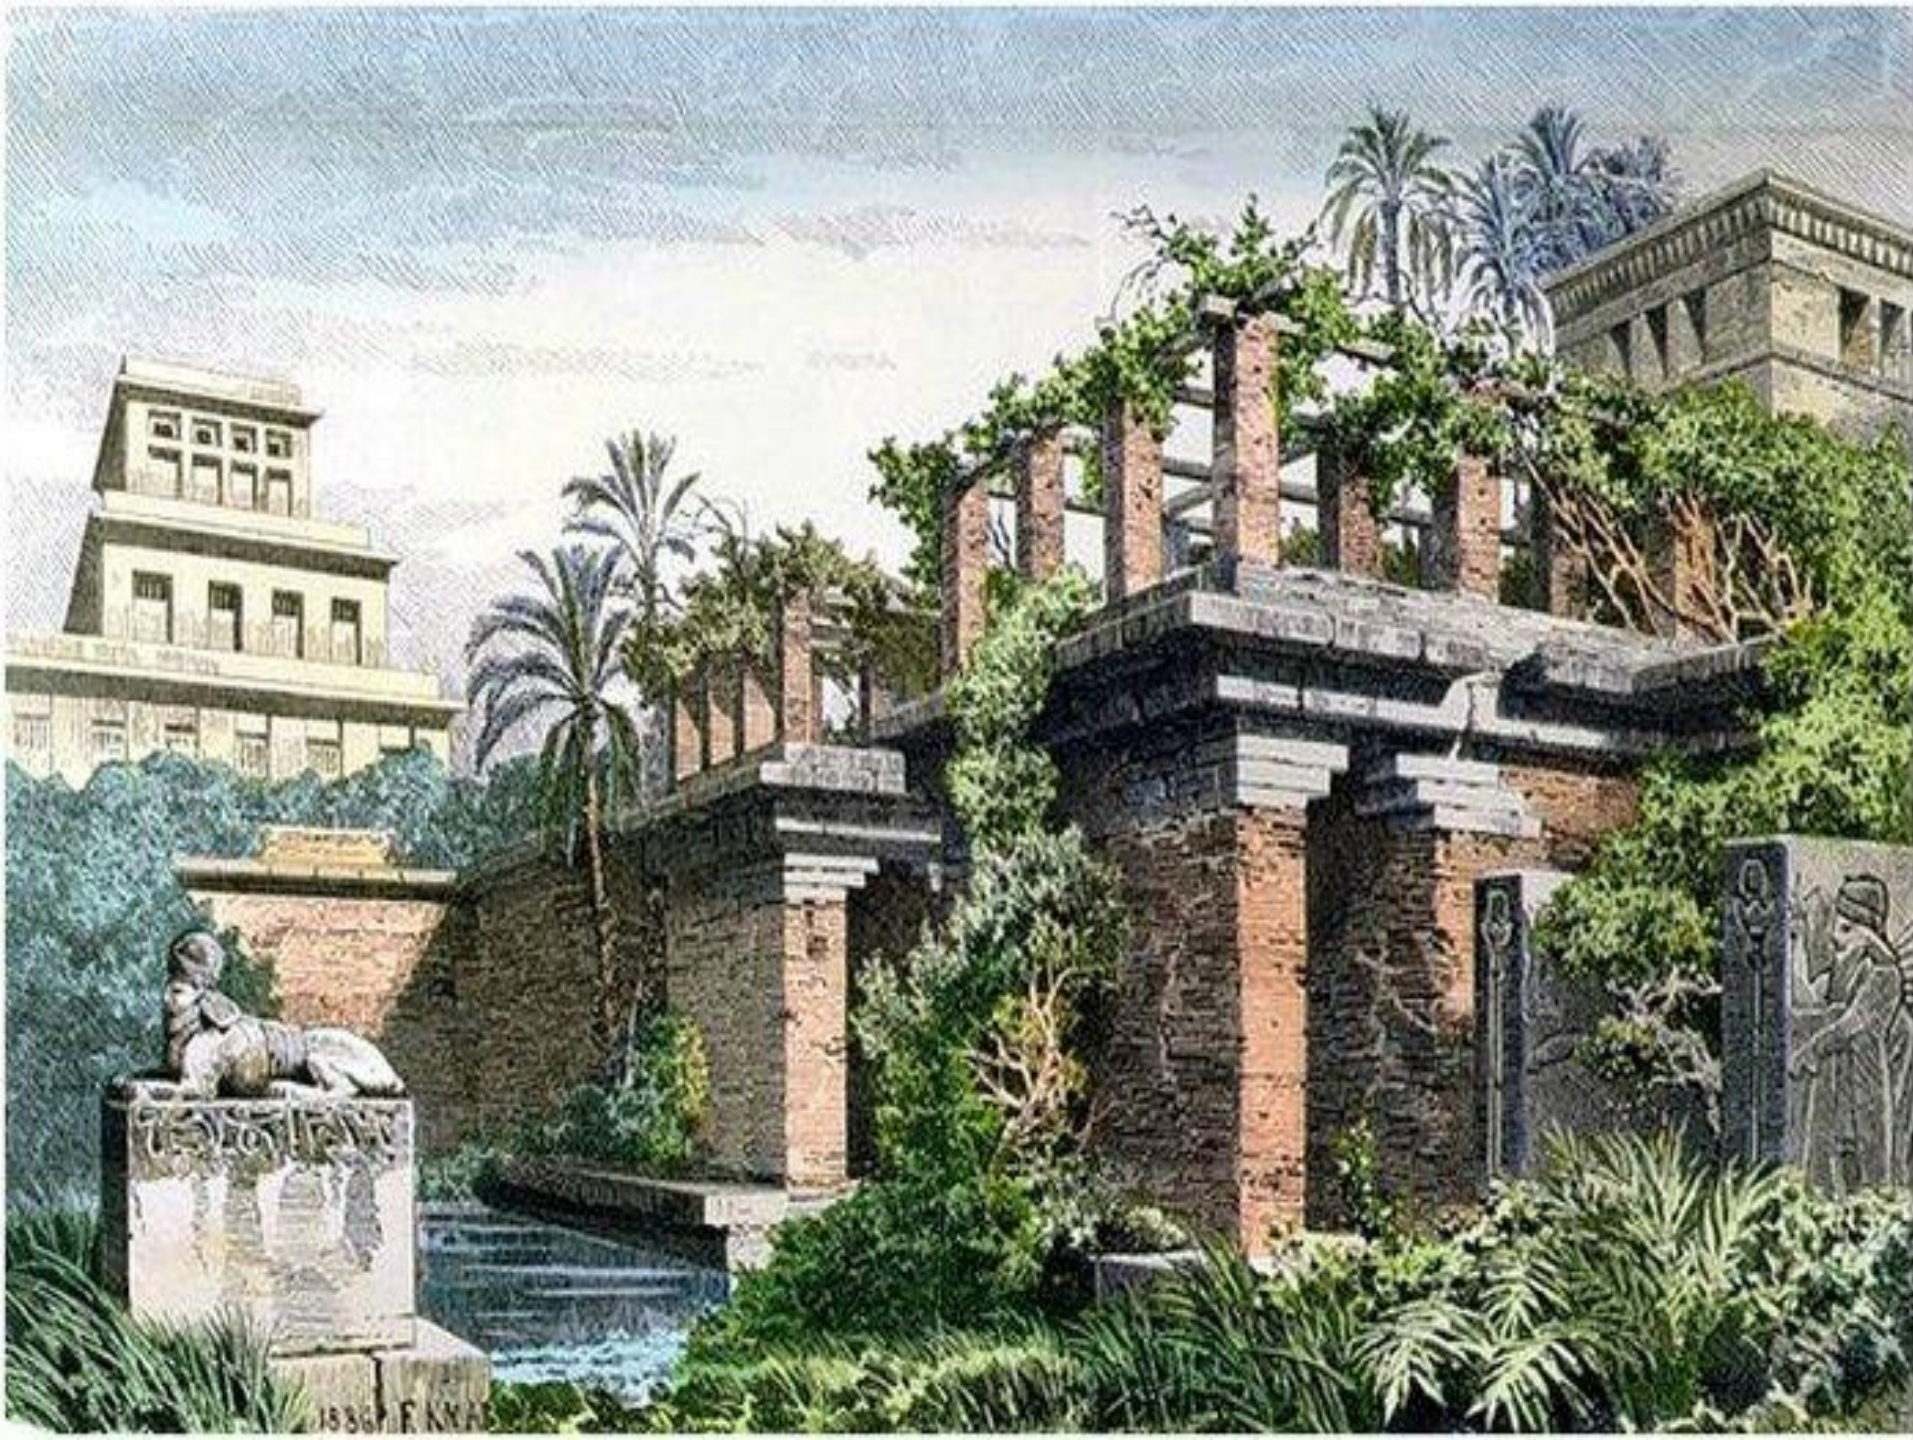

Семь чудес древнего мира

A stylized, low-poly silhouette of a mountain range in shades of brown and tan, positioned at the bottom of the frame against a blue gradient background.

Пирамиды Хеопса

<http://www.liveinternet.ru/users/4215838/>

Статуя Зевса

THE UNIVERSITY OF CHICAGO PRESS
CHICAGO, ILL. U.S.A.
1956

Александрийский маяк

Фаросский маяк. Реконструкция.

ANCIENTVINE

Висячие сады Семирамиды

Колосс Родосский

Храм Артемиды