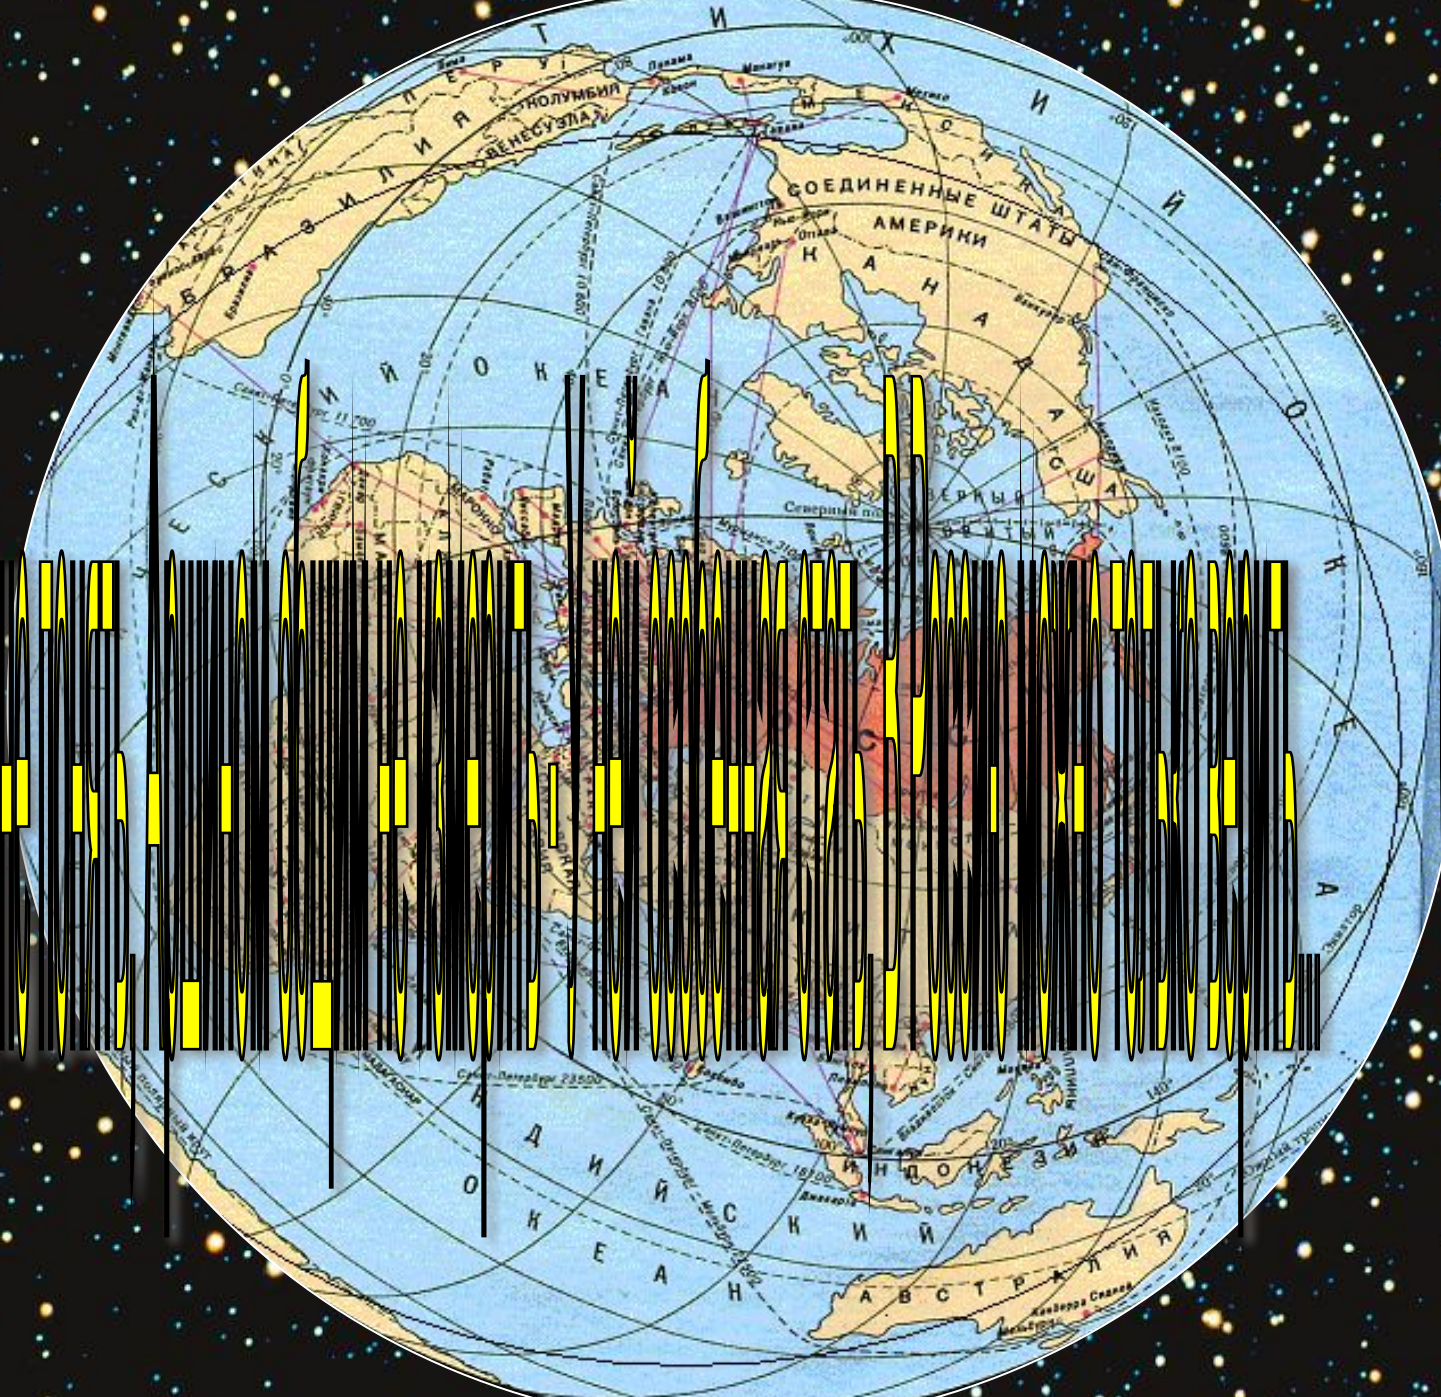

Родина

моя Россия

A photograph of a winter forest. The trees are covered in snow, and the ground is also blanketed in white. A bright sun is visible in the upper left corner, creating a lens flare effect. The overall atmosphere is serene and cold.

И вот в таком берёзовом краю находится моя Малая Родина
СМОЛЕНЩИНА

Крепостная стена

Грозовая башня

СМОЛЕНСК

Смоленская крепость

Башня. Восточная часть.

Успенский собор

Башня. Копытенские ворота

Ярцево

Собор Лавровицкий и августовский монастырь

Моя Капыревщина