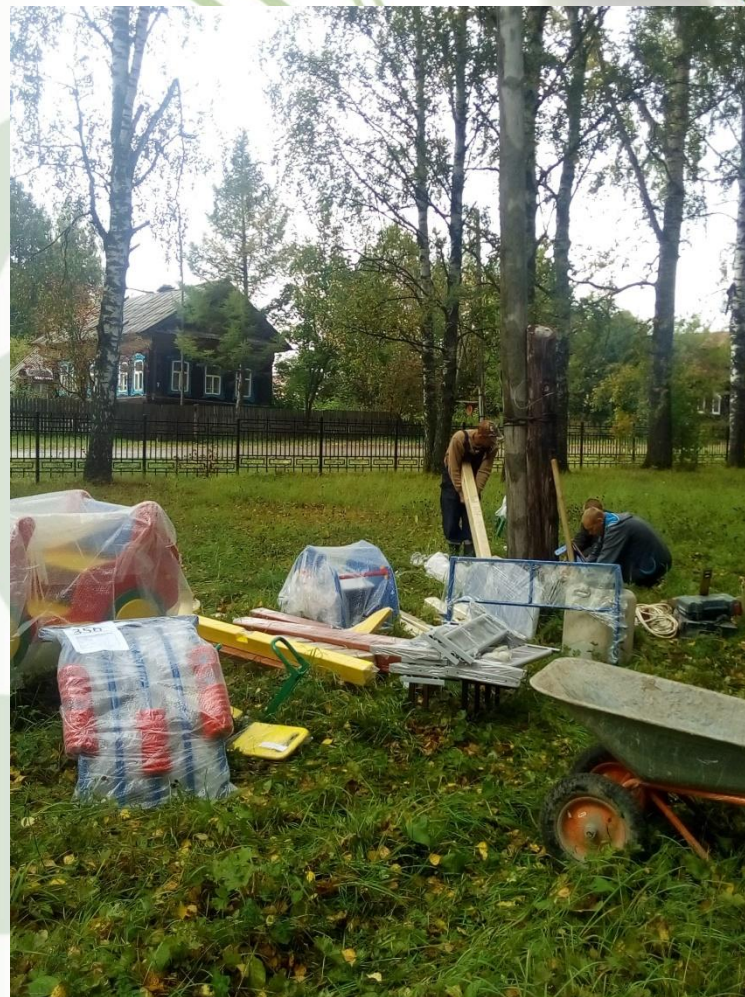

Экологическая акция
«Край, где мы с тобой живем,
для потомков сэкономим!»

Работу выполнила
ученица 10 класса
Шипкова Светлана
Руководитель
Лопарева И.Л.

Центральный парк села Хохлома

Глава Хохломской сельской администрации Смолина Ирина Борисовна.

Благоустройство зоны памяти и скорби

Обустройство детской площадки «Игралочка»

Экологический субботник «Зеленая Россия»

Высадка многолетников
работниками администрации

Видеоролик «Наш субботник в
центральной парке с. Хохлома»