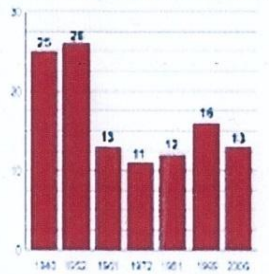

КАЛТАСИНСКИЙ РАЙОН

Янаульский район

К
Р
А
С
Н
О
К
А
Р
С
К
И
Й
Р
А
Й
О
Н

Б
У
Р
А
С
Е
В
С
К
И
Й
Р
А
Й
О
Н

Дюртюлинский

Административно-территориальные единицы (с/поселения, поселки)

Населенные пункты, ед.

Население, тысяч чел.