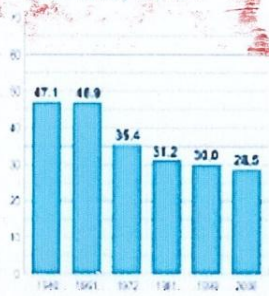

КАЛТАСИНСКИЙ РАЙОН

Янаульский район

К Р А С Н О К А М С К И Й
Р а й о н

Б у р а с е в с к и й
Р а й о н

Дюртюлинский

Административно-территориальные единицы (с/поселения, поселки)

Населенные пункты, ед.

Население, тысяч чел.