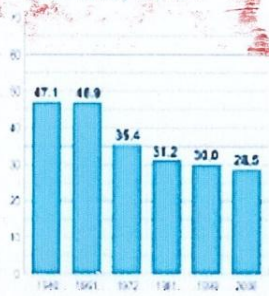

КАЛТАСИНСКИЙ РАЙОН

Янаульский район

К
Р
А
С
Н
О
К
А
Р
С
К
И
Й
Р
А
Й
О
Н

Б
У
Р
А
С
Е
В
С
К
И
Й
Р
А
Й
О
Н

Дюртюлинский

Административно-территориальные единицы (с/поселения, поселки)

Населенные пункты, ед.

Население, тысяч чел.