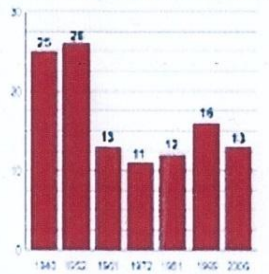

КАЛТАСИНСКИЙ РАЙОН

Янаульский район

К Р А С Н О К А М С К И Й
Р а й о н

Б у р а с е в с к и й
Р а й о н

Дюртюлинский

Административно-территориальные единицы (с/поселения, поселки)

Населенные пункты, ед.

Население, тысяч чел.