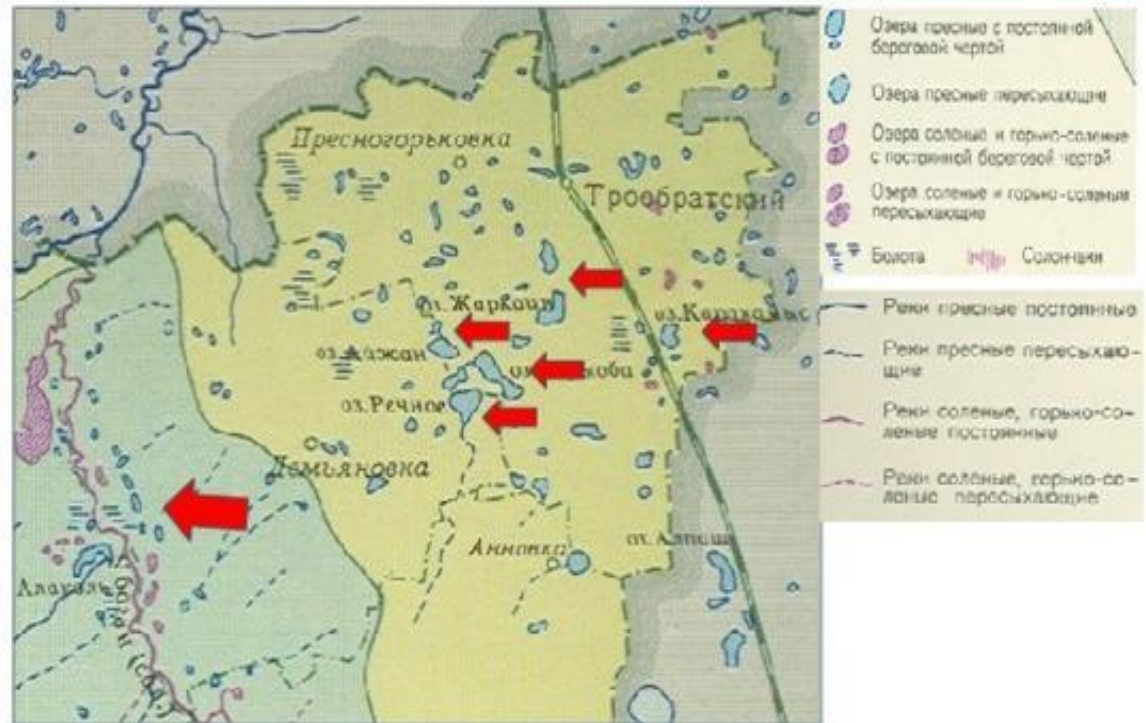

Административно- территориальное деление

**В Узункольский район
входит 16 сельских округов,**

Сельские округа	Населённые пункты
Бауманский сельский округ	село Бауманское , село Королёвка
Село Варваровка	село Варваровка
Ершовский сельский округ	село Ершовка , село Отынагаш
Карл Марксовский сельский округ	село Сокол , село Сибирка
Киевский сельский округ	село Миролюбовка , село Абай , село Косколь
Кировский сельский округ	село Кировское , село Иваноровное , село Ксеньевка , село Моховое
Новопокровский сельский округ	село Новопокровка , село Воскресеновка
Петропавловский сельский округ	село Белоглинка , село Комендантское , село Красный Борок
Пресногорьковский сельский округ	село Пресногорьковка , село Песчанка , село Волна , село Первомайка , село Гренадерка , село Крутоярка , село Октябрьское
Российский сельский округ	село Тайсойган , село Убаган
Село Ряжское	села Ряжское
Суворовский сельский округ	село Суворово , село Пилкино , село Казанка
Село Троебратское	село Троебратское
Узункольский сельский округ	село Узунколь , село Павловка , село Есмырза , село Вершковое
Фёдоровский сельский округ	село Фёдоровка , село Укаткан
Чапаевский сельский округ	село Речное , село Амречье

Гидрографическая карта Узункольского района

Гидрографическая сеть Узункольского района представлена реками Убаган, протекающей по юго-западной и западной границе района, рекой Карасу протекающей в юго-восточной части района и впадающей в озеро Речное, ручьями и оврагами, которые постоянного стока не имеют, множеством озёр, как больших по площади, так и малых.