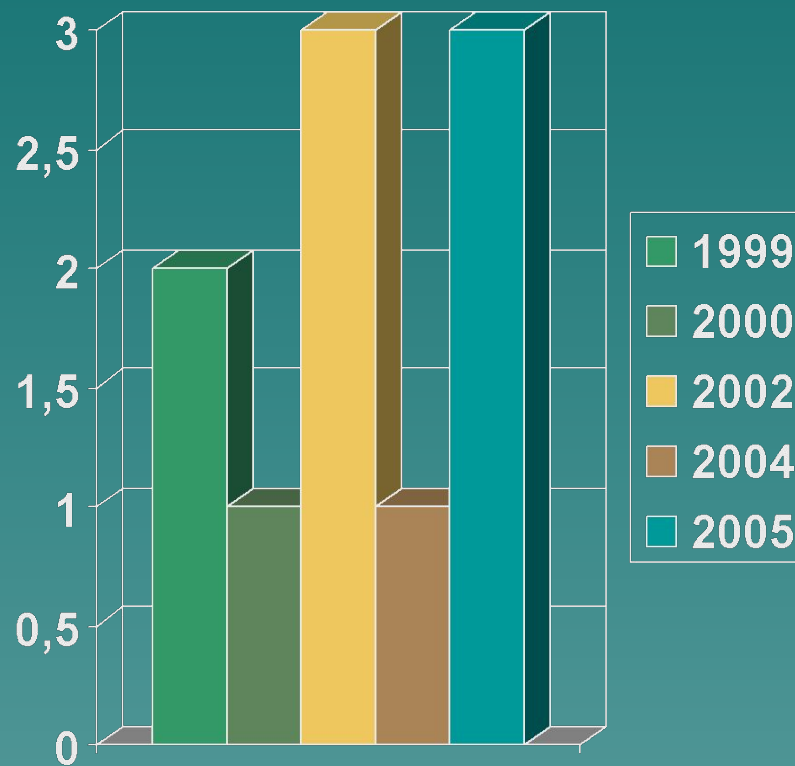

История школы

**1908 г. – открытие
земской начальной
школы**

Давыдов
Степан
Никитич -
основатель
школы, кавалер
ордена Ленина

1935 г. введено пятилетнее обучение

1936 г. Здание шестилетней школы

1962 г. построено новое здание введено восьмилетнее обучение

1990 г. построено типовое здание открытая средняя общеобразовательная школа

Школьная оранжерея

ЖИВОЙ УГОЛОК

Историко-краеведческий музей

Библиотека

СПОРТИВНЫЙ ЗАЛ

Кабинет ИКТ

Количество учащихся по годам

Медалисты школы

Год основания школы

- ◆ 1888 г.
- ◆ 1898 г.
- ◆ 1908 г.

Неправильно

ПОДУМАЙ

Правильно

Молодец

Основоположник школы