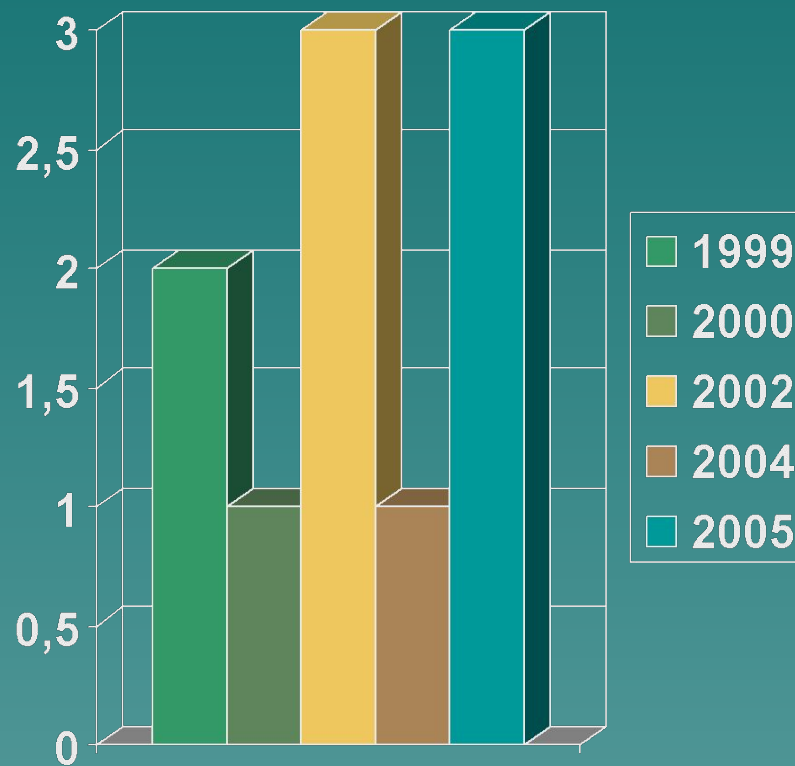

История школы

**1908 г. – открытие
земской начальной
школы**

Давыдов
Степан
Никитич -
основатель
школы, кавалер
ордена Ленина

1935 г. введено пятилетнее обучение

1936 г. Здание шестилетней школы

1962 г. построено новое здание введено восьмилетнее обучение

60 ЛЕТ
ЕСТЬ У РОССИИ
ПРАЗДНИК
1941 1945
ДЛЯНЫМ - ДАВНО БЫЛА ВОЙНА 1941-1945
60 ЛЕТ

Библиотека

СПОРТИВНЫЙ ЗАЛ

Кабинет ИКТ

Количество учащихся по годам

Медалисты школы

Год основания школы

- ◆ 1888 г.
- ◆ 1898 г.
- ◆ 1908 г.

Правильно

Молодец

Год открытия средней общеобразовательной школы

- ◆ 1986 г.
- ◆ 1990 г.
- ◆ 1991 г.

Неправильно

ПОДДУМАЙ

Правильно

Молодец