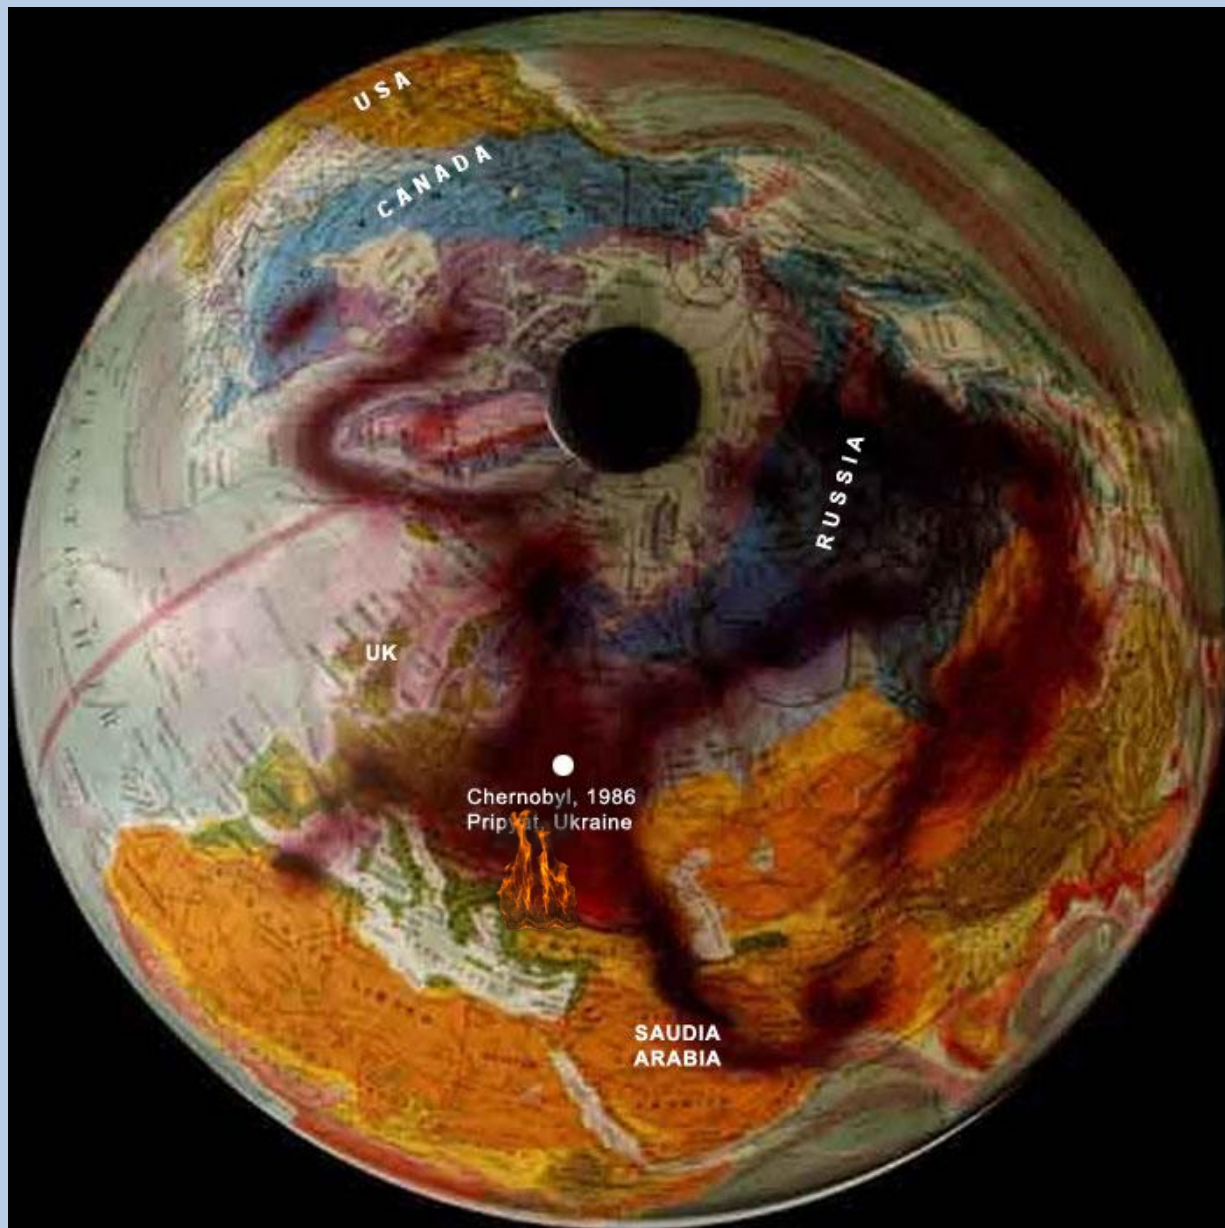

Рыжий лес (Чернобыльская зона отчуждения). Это не осень, а конец мая. «Рыжий лес» (так называют зону, в которой доза облучения была столь сильной, что в ней после аварии погибли все хвойные деревья, отчего лес и принял такой вид — около 1000 Ки/км²)

Так растеклась
радиация от
Чернобыля...

Таким будет новый саркофаг

Железный гигант с гарантией в 100 лет через три года накроет собой взорванный реактор

Жизнь в радиусе 30 км от Чернобыля замерла.

СПАСИБО
за
ВНИМАНИЕ