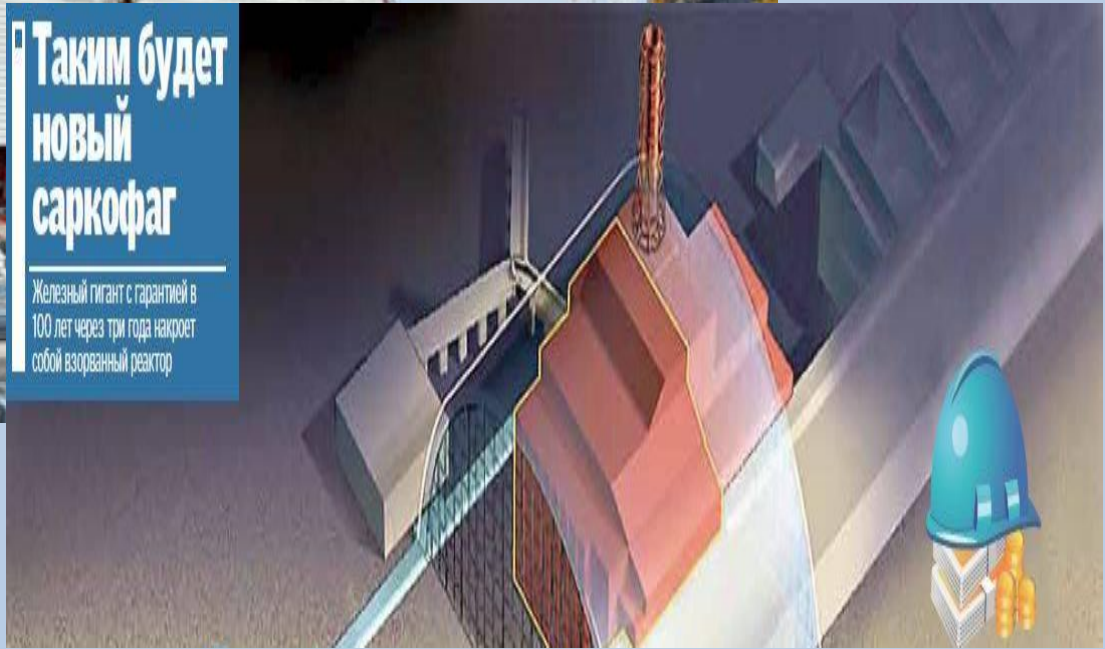

Рыжий лес (Чернобыльская зона отчуждения). Это не осень, а конец мая. «Рыжий лес» (так называют зону, в которой доза облучения была столь сильной, что в ней после аварии погибли все хвойные деревья, отчего лес и принял такой вид — около 1000 Ки/км²)

Так растеклась
радиация от
Чернобыля...

Таким будет новый саркофаг

Железный гигант с гарантией в 100 лет через три года накроет собой взорванный реактор

Жизнь в радиусе 30 км от Чернобыля замерла.

СПАСИБО
за
ВНИМАНИЕ