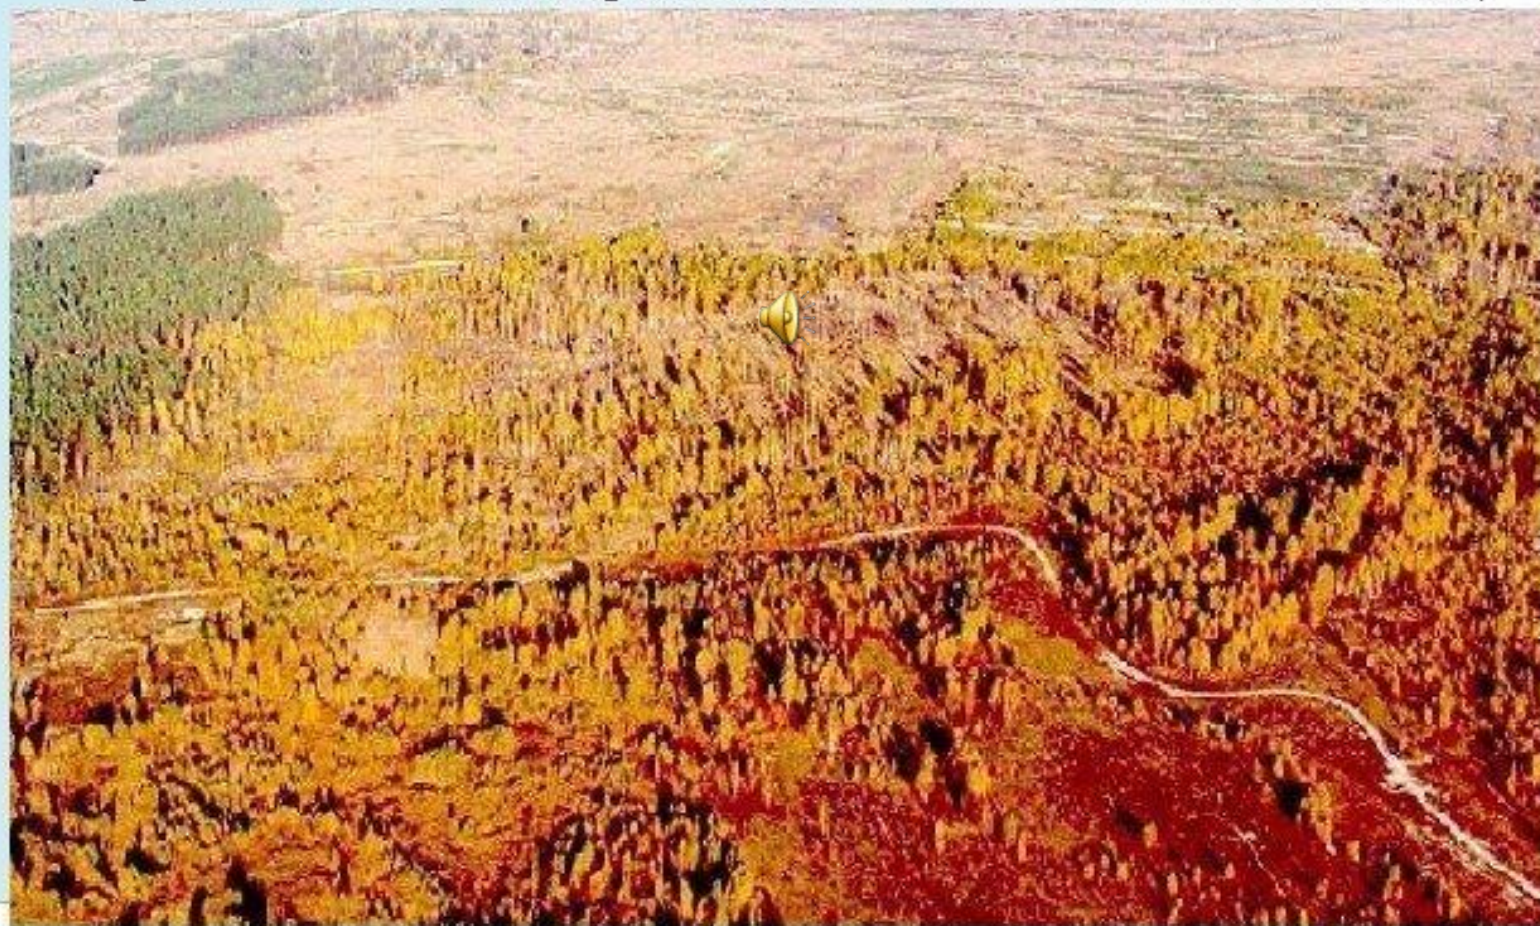

Рыжий лес (Чернобыльская зона отчуждения). Это не осень, а конец мая. «Рыжий лес» (так называют зону, в которой доза облучения была столь сильной, что в ней после аварии погибли все хвойные деревья, отчего лес и принял такой вид — около 1000 Ки/км²)

Так растеклась
радиация от
Чернобыля...

Таким будет новый саркофаг

Железный гигант с гарантией в 100 лет через три года накроет собой взорванный реактор

Жизнь в радиусе 30 км от Чернобыля замерла.

СПАСИБО
за
ВНИМАНИЕ