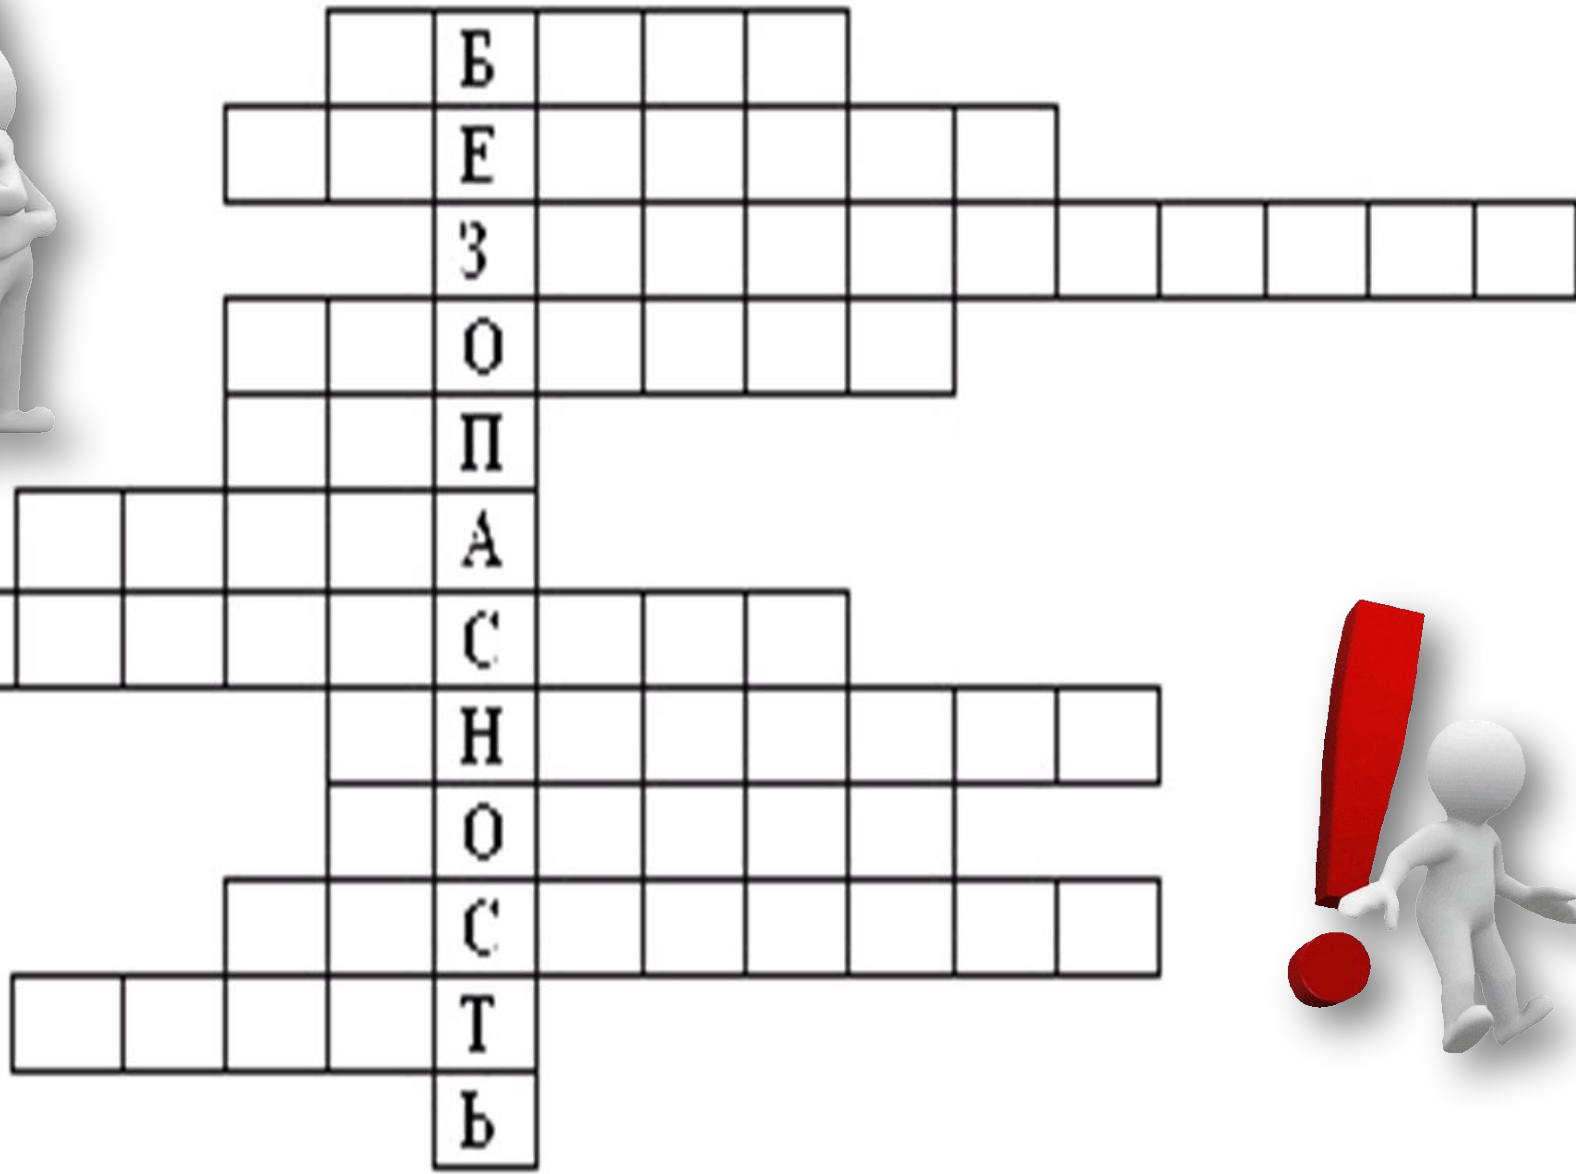

Зимние правила ПДД

Особенности дороги зимой

Зимой дорога часто становится скользкой. Снег, гололед, снежно-водяная каша в период оттепели ухудшают сцепление колес автомобиля с дорогой, из-за чего тормозной путь у автомобилей значительно увеличивается.

Вывод: необходимо перестраховаться и пропустить приближающуюся машину даже если тебе кажется, что она далеко.

Порядок перехода дороги по нерегулируемому пешеходному переходу

В зимнее время переходить дорогу надо быть очень осторожными. Особенно это касается более позднего времени. Перед началом движения справа в него большая снежная куча остановились.

де, надо
КНОСТЬ.
ве и
и
хся на
ТО МОЖНО
ВО.

Перебегают
Когда человек

Не переходите дорогу в неположенном месте, если рядом есть подземный или надземный пешеходный переход. Тем более этого нельзя делать в присутствии детей, так как этим вы подвергаете свою и их жизнь опасности.