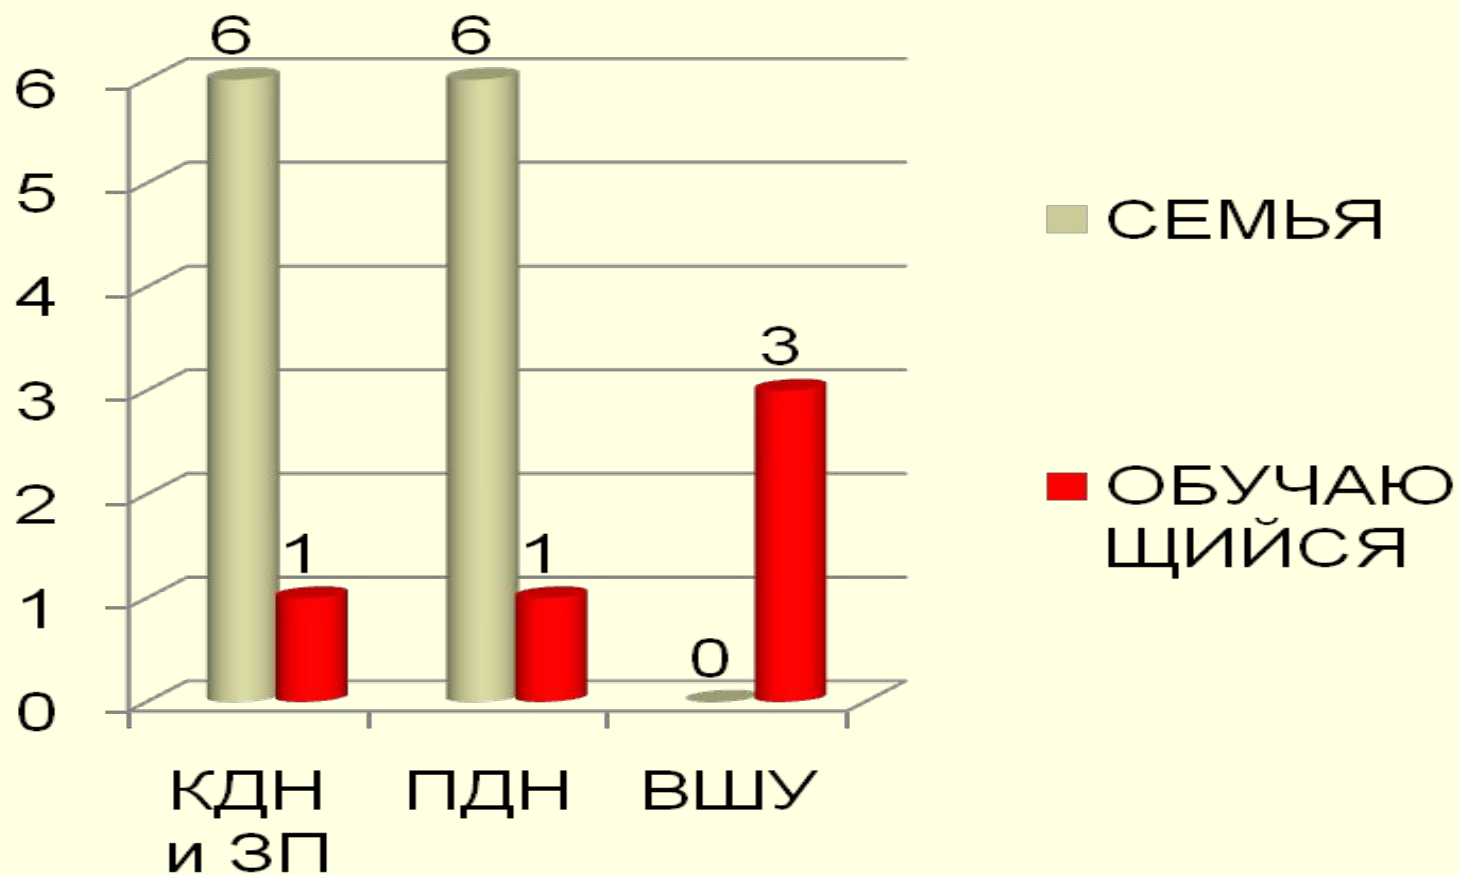

Социальный паспорт школы

В на 1 сентября 2017 года в школе обучается 926 учащихся

■ Начальная школа

■ Средняя школа

■ Старшая школа

Неполные семьи

без учета вновь прибывших обучающихся

■ Начальная школа ■ Средняя школа ■ Старшая школа

Малообеспеченных семей

Проживающие с бабушками и дедушками

Педагогически запущенные

С отклонением в поведении

На индивидуальном обучении

Дети – инвалиды

Опекаемые

Состоящие на каком – либо учете