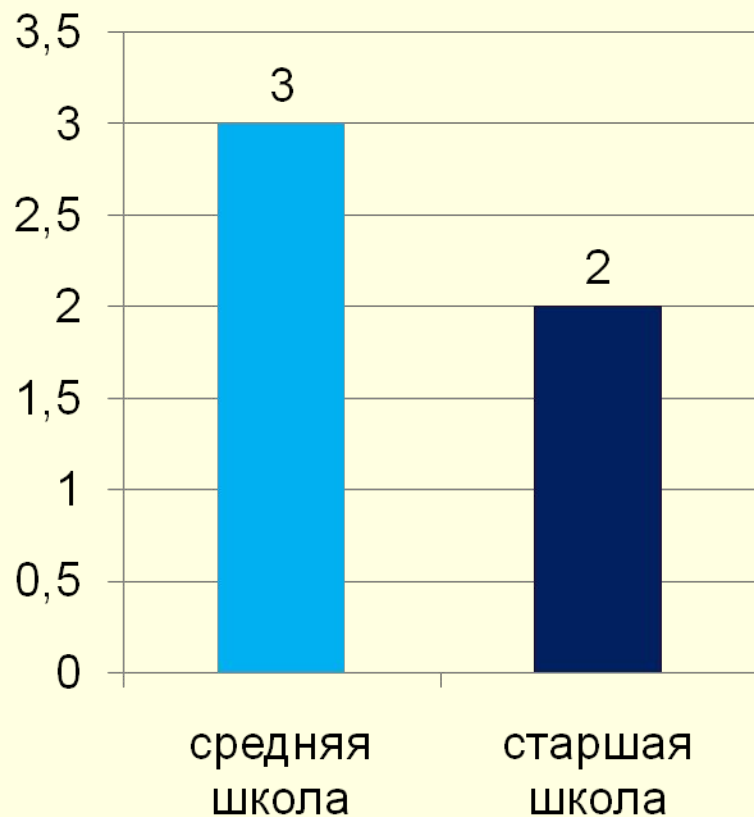

Социальный паспорт школы

В на 1 сентября 2017 года в школе обучается 926 учащихся

■ Начальная школа

■ Средняя школа

■ Старшая школа

Неполные семьи

без учета вновь прибывших обучающихся

■ Начальная школа ■ Средняя школа ■ Старшая школа

Малообеспеченных семей

Проживающие с бабушками и дедушками

Педагогически запущенные

С отклонением в поведении

На индивидуальном обучении

Дети – инвалиды

Опекаемые

Состоящие на каком – либо учете

Организация труда учащихся в каникулярный период

Трудоустройство – 47 человек