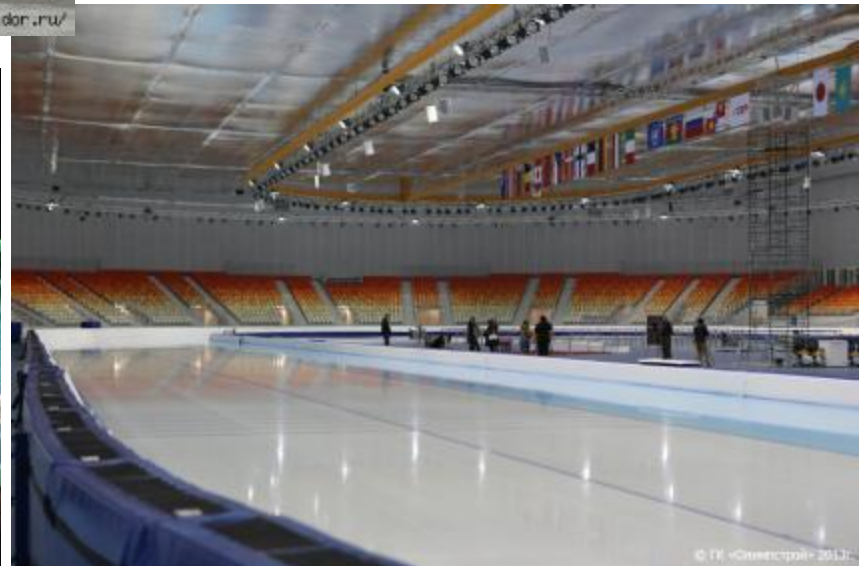

<http://robidor.ru/>