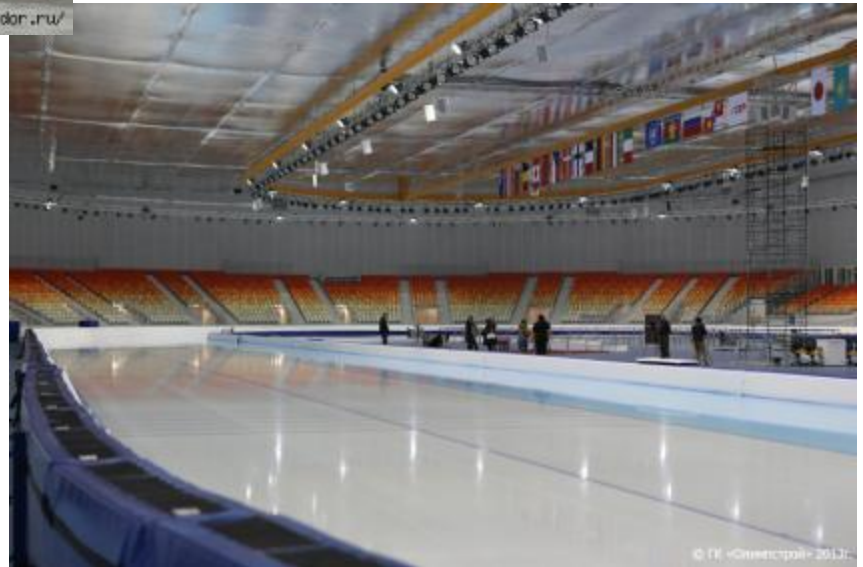

© ТВ «Коммерсант» 2013г.