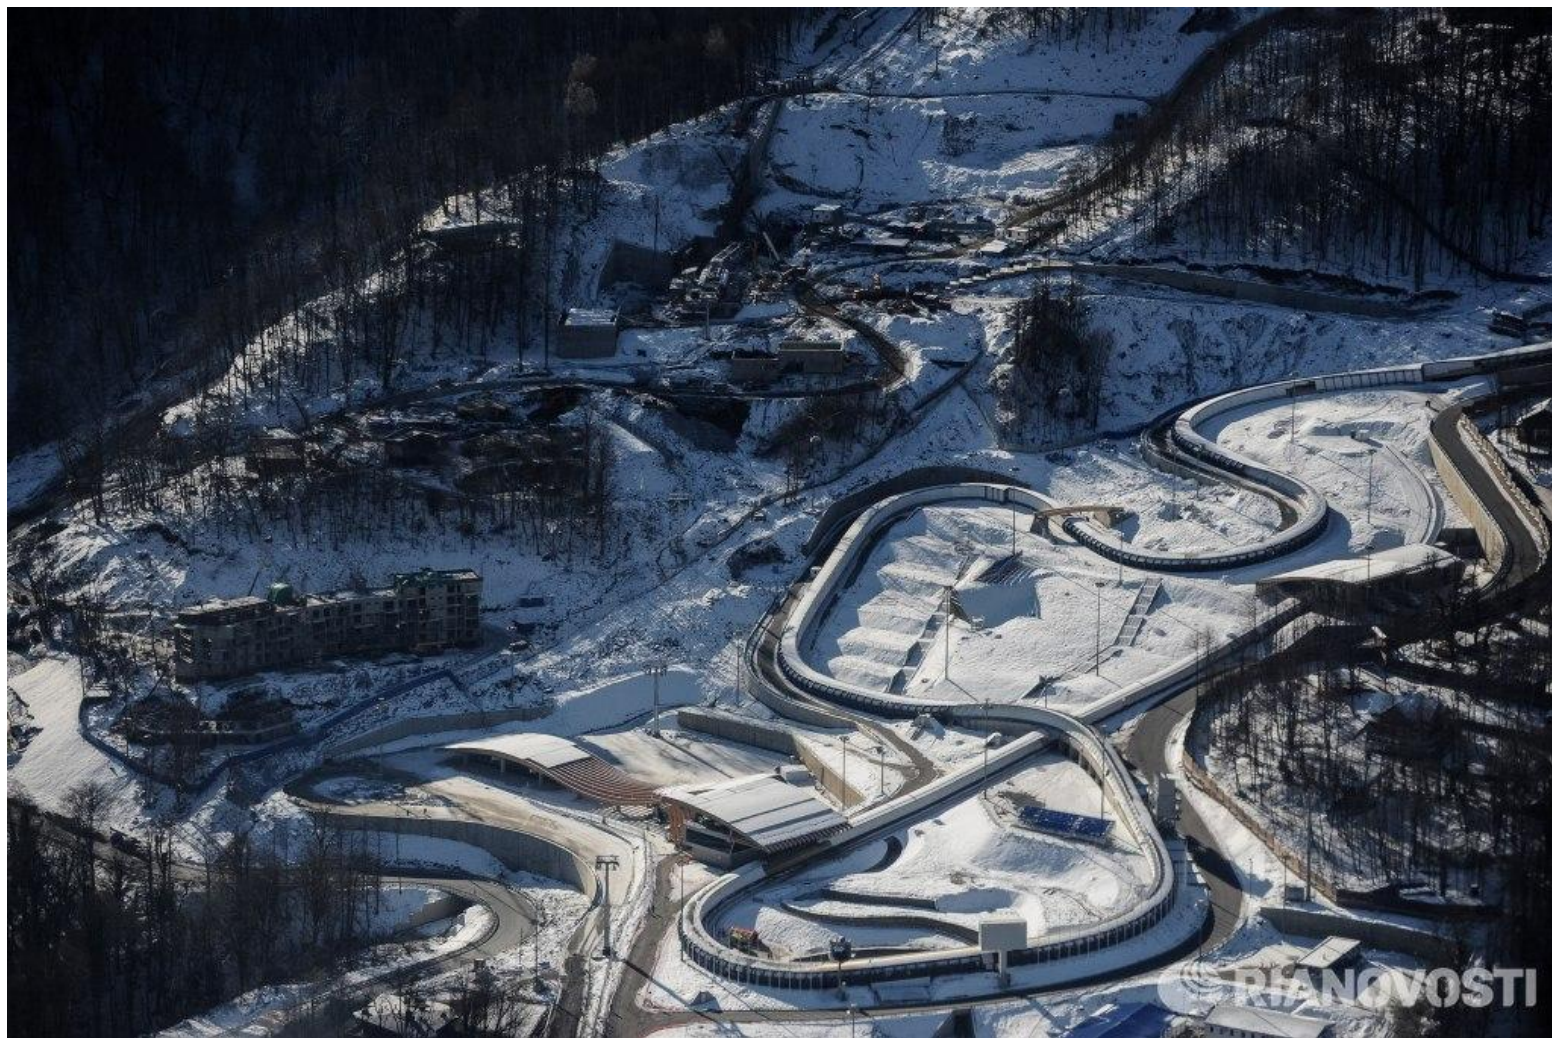

**Лыжные трассы,
Ледовый каток,
Площадка для керлинга
Готова будет в срок.**

Олимпийские объекты

Над всеми над ними, сверкая на солнце,
Как Эйфеля башня венчает Париж,
Как символ зимы до небес вознесется,
Большой стадион под названием «Фишт».

Ледовая арена «Шайба»

Адлер- Арена

Дворец Зимнего Спорта «Айсберг»

© ГК «Олимпстрой» 2013г.

© ГК «Олимпстрой» 2013г.

Керлингвый центр «Ледяной куб»

Центр Санного Спорта «Санки» — санно-бобслейная трасса, расположенная на горнолыжном курорте «Альпика-Сервис» с финишной зоной на территории урочища «Ржаная Поляна»