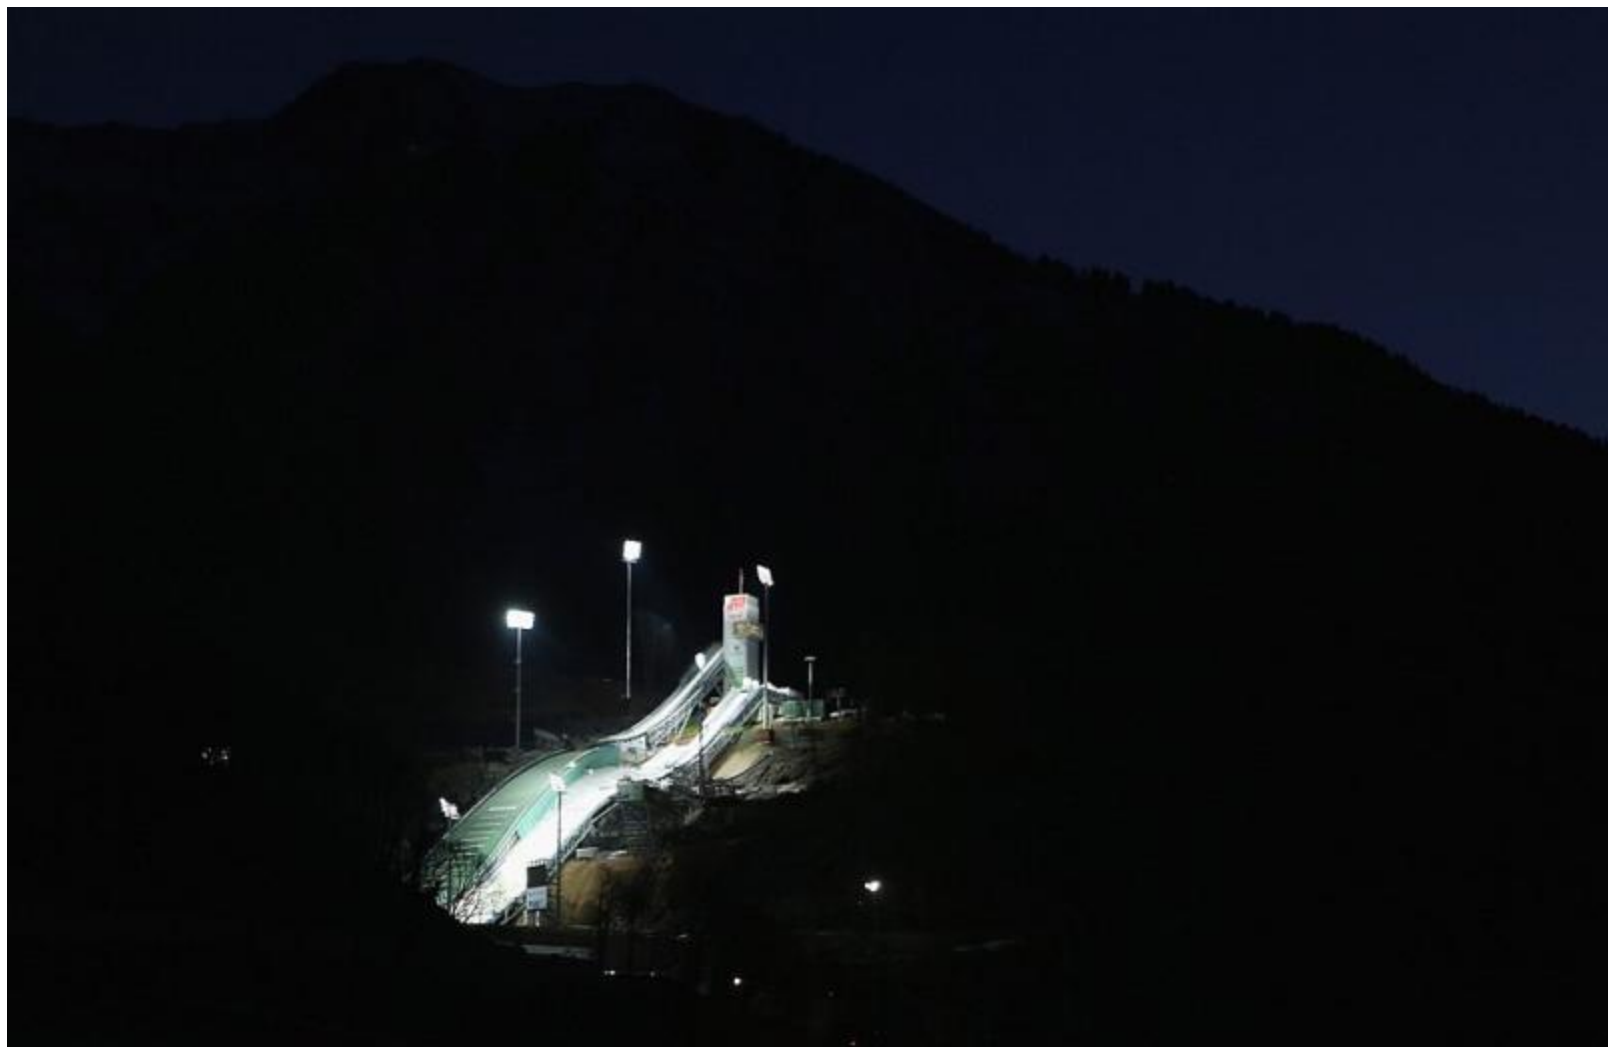

**Лыжные трассы,
Ледовый каток,
Площадка для керлинга
Готова будет в срок.**

Олимпийские объекты

Над всеми над ними, сверкая на солнце,
Как Эйфеля башня венчает Париж,
Как символ зимы до небес вознесется,
Большой стадион под названием «Фишт».

Ледовая арена «Шайба»

Адлер- Арена

Дворец Зимнего Спорта «Айсберг»

© ГК «Олимпстрой» 2013г.

© ГК «Олимпстрой» 2013г.

Керлингвый центр «Ледяной куб»

Центр Санного Спорта «Санки» — санно-бобслейная трасса, расположенная на горнолыжном курорте «Альпика-Сервис» с финишной зоной на территории урочища «Ржаная Поляна»

Горнолыжный Центр «Роза Хутор» на хребте Аибга

Комплекс для прыжков с трамплина «Русские Горки»

sochi.ru
2014 